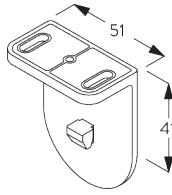

Caractéristiques:

- Chaînette acier inoxydable
- Support click (gauche / droite) identique
- Profil de montage

SPÉCIFICATION SYSTÈME

A. DIMENSIONS SYSTÈME

1.8 m

50 cm

2.8 m

5 m²

2.5 kg

Rapport largeur / hauteur
recommandé
max. 1:3

B. PROFIL

Information profil

SG 4227
Profil ø 32 mm

SG 10872
Barre de lestage ronde

SG 10534
Profil de montage

C. PRISE DE MESURE

A : Largeur du système
B : Hauteur du système
C : Hauteur chaînette
D : Sécurité SG 10731 min. 150 cm du sol
E : Passage lumière: 17 mm
F : Passage lumière côté manoeuvre: 17 mm

INSTALLATION

A. INSTRUCTION DE POSE

Profil de montage SG 10534 et support click SG 10539

SG 3033
Bride

SG 3044
Bride

SG 10534
Profil de montage

SG 10539
Support click

SG 10574
Cache support

SG 10873
Support

SG 11198
Support pour profil de montage