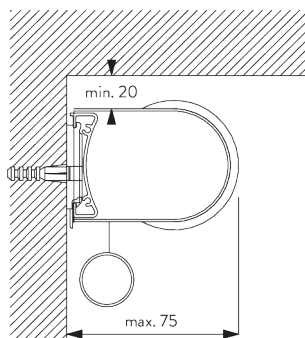

Profil de montage SG 10534 et support click SG 10539