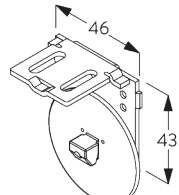

Caractéristiques:

- Chaînette acier inoxydable
- Support click (gauche / droite) identique
- Profil de montage

SPÉCIFICATION SYSTÈME

A. DIMENSIONS SYSTÈME

1.8 m

50 cm

2.8 m

5 m²

2.5 kg

Rapport largeur / hauteur
recommandé
max. 1:3

B. PROFIL

Information profil

SG 4227
Profil ø 32 mm

SG 10872
Barre de lestage ronde

SG 10534
Profil de montage

C. PRISE DE MESURE

Profil de montage SG 10534 et support click SG 10539

SG 3033
Bride

SG 3044
Bride

SG 10534
Profil de montage

SG 10539
Support click

SG 10574
Cache support

SG 10873
Support

SG 11198
Support pour profil de montage