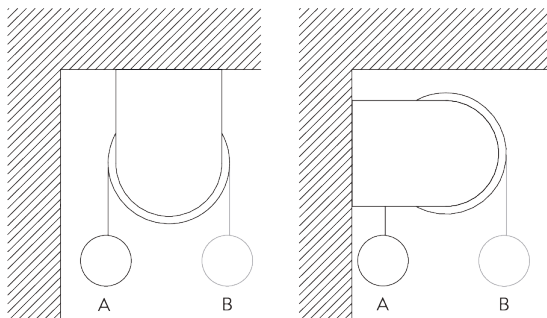

SG 3033
Bride

SG 3044
Bride

SG 10534
Profil de montage

SG 10539
Support click

SG 10574
Cache support

SG 10873
Support

SG 11198
Support pour profil de montage

OPTIONS SYSTÈME

A. DÉROULEMENT DE LA TOILE

A: Déroulement au plus près de la fenêtre (standard)

B: Déroulement vers l'intérieur de la pièce (option)

**B. PROFIL DE
MONTAGE**

ACCESSOIRES

A. ACCESSOIRES STANDARDS

SG 4226

Bande adhésif 30 mm