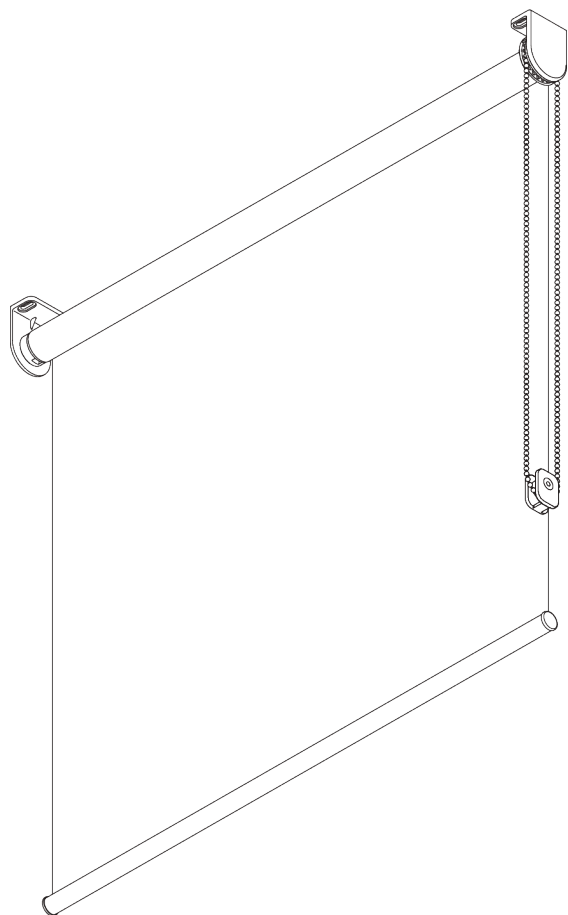

SG 4907

INFORMATION PRODUIT

- **Mode de commande :** Chaînette
- **Gamme:** S
- **Installation:** Plafond, Murale, Encastré
- **Couleurs:** Blanc RAL 9016 ou Gris RAL 7035
- **Tissus:** Se référer à la collection tissu Silent Gliss

Caractéristiques:

- Chaînette acier inoxydable
- Support click (gauche / droite) identique
- Profil de montage

SPÉCIFICATION SYSTÈME

A. DIMENSIONS SYSTÈME

1.8 m

50 cm

2.8 m

5 m²

2.5 kg

Rapport largeur / hauteur
recommandé
max. 1:3

B. PROFIL

Information profil

SG 4227
Profil ø 32 mm

SG 10872
Barre de lestage ronde

SG 10534
Profil de montage

C. PRISE DE MESURE

A : Largeur du système
B : Hauteur du système
C : Hauteur chaînette
D : Sécurité SG 10731 min. 150 cm du sol
E : Passage lumière: 17 mm
F : Passage lumière côté manoeuvre: 17 mm

INSTALLATION

A. INSTRUCTION DE POSE