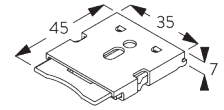

Caractéristiques:

- Chaînette acier inoxydable
- Support click (gauche / droite) identique
- Profil de montage

SPÉCIFICATION SYSTÈME

A. DIMENSIONS SYSTÈME

1.8 m

50 cm

2.8 m

5 m²

Pour des informations détaillées, se référer au site web Silent Gliss.

Points de fixation

Supports (mural / plafond)

Profil de montage SG 10534 (mural / plafond)

B. FIXATION PLAFOND

Supports SG 10873

Profil de montage SG 10534 et bride SG 3033 ou SG 3044

Profil de montage SG 10534 et support click SG 10539

SG 3033
Bride

SG 3044
Bride

SG 10534
Profil de montage

SG 10539
Support click

SG 10574
Cache support

SG 10873
Support

SG 11198
Support pour profil de montage