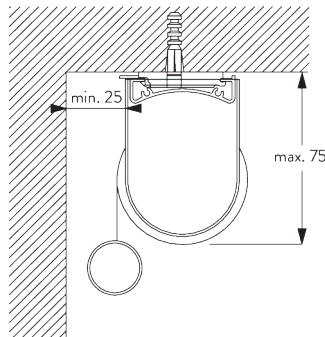

Caractéristiques:

- Chaînette acier inoxydable
- Support click (gauche / droite) identique
- Profil de montage

SPÉCIFICATION SYSTÈME

A. DIMENSIONS SYSTÈME

1.8 m

50 cm

2.8 m

5 m²

2.5 kg

Rapport largeur / hauteur
recommandé
max. 1:3

B. PROFIL

Information profil

SG 4227
Profil ø 32 mm

SG 10872
Barre de lestage ronde

SG 10534
Profil de montage

C. PRISE DE MESURE

A : Largeur du système
B : Hauteur du système
C : Hauteur chaînette
D : Sécurité SG 10731 min. 150 cm du sol
E : Passage lumière: 17 mm
F : Passage lumière côté manoeuvre: 17 mm

INSTALLATION

A. INSTRUCTION DE POSE

Pour des informations détaillées, se référer au site web Silent Gliss.

Points de fixation

Supports (mural / plafond)

Profil de montage SG 10534 (mural / plafond)

B. FIXATION PLAFOND

Supports SG 10873

Profil de montage SG 10534 et bride SG 3033 ou SG 3044