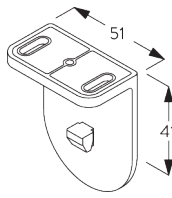

SG 10574
Cache support

SG 10873
Support

SG 11198
Support pour profil de montage

**D. FIXATION
ENCASTRÉE**

Supports SG 10873

Profil de montage SG 10534 et bride SG 3033 ou SG 3044

Profil de montage SG 10534 et support click SG 10539

SG 3033
Bride

SG 3044
Bride

SG 10534
Profil de montage

SG 10539
Support click

SG 10574
Cache support

SG 10873
Support

SG 11198
Support pour profil de montage

OPTIONS SYSTÈME

A. DÉROULEMENT DE LA TOILE

A: Déroulement au plus près de la fenêtre (standard)

B: Déroulement vers l'intérieur de la pièce (option)

**B. PROFIL DE
MONTAGE**

ACCESSOIRES

A. ACCESSOIRES STANDARDS

SG 4226

Bande adhésif 30 mm