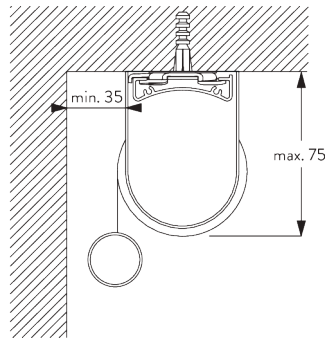

Caractéristiques:

- Chaînette acier inoxydable
- Support click (gauche / droite) identique
- Profil de montage

SPÉCIFICATION SYSTÈME

A. DIMENSIONS SYSTÈME

1.8 m

50 cm

2.8 m

5 m²

2.5 kg

Rapport largeur / hauteur
recommandé
max. 1:3

B. PROFIL

Information profil

SG 4227
Profil ø 32 mm

SG 10872
Barre de lestage ronde

SG 10534
Profil de montage

C. PRISE DE MESURE

A : Largeur du système
B : Hauteur du système
C : Hauteur chaînette
D : Sécurité SG 10731 min. 150 cm du sol
E : Passage lumière: 17 mm
F : Passage lumière côté manoeuvre: 17 mm

INSTALLATION

A. INSTRUCTION DE POSE

Pour des informations détaillées, se référer au site web Silent Gliss.

Points de fixation

Supports (mural / plafond)

Profil de montage SG 10534 (mural / plafond)

B. FIXATION PLAFOND

Supports SG 10873

Profil de montage SG 10534 et bride SG 3033 ou SG 3044