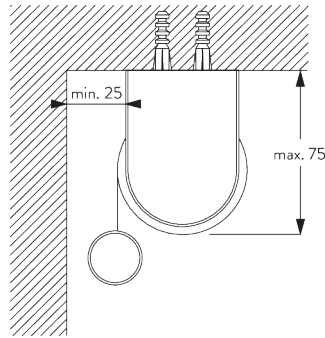

Caractéristiques:

- Chaînette acier inoxydable
- Support click (gauche / droite) identique
- Profil de montage

SPÉCIFICATION SYSTÈME

A. DIMENSIONS SYSTÈME

1.8 m

50 cm

2.8 m

5 m²

2.5 kg

Rapport largeur / hauteur
recommandé
max. 1:3

B. PROFIL

Information profil

SG 4227
Profil ø 32 mm

SG 10872
Barre de lestage ronde

SG 10534
Profil de montage

C. PRISE DE MESURE

A : Largeur du système
B : Hauteur du système
C : Hauteur chaînette
D : Sécurité SG 10731 min. 150 cm du sol
E : Passage lumière: 17 mm
F : Passage lumière côté manoeuvre: 17 mm

INSTALLATION

A. INSTRUCTION DE POSE

Pour des informations détaillées, se référer au site web Silent Gliss.

Points de fixation

Supports (mural / plafond)

Profil de montage SG 10534 (mural / plafond)

B. FIXATION PLAFOND

Supports SG 10873

Profil de montage SG 10534 et bride SG 3033 ou SG 3044