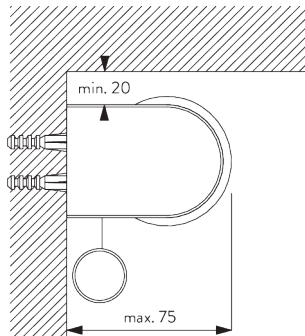

C. FIXATION MURALE

Supports SG 10873