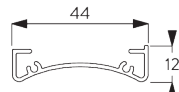

SG 10534
Profil de montage