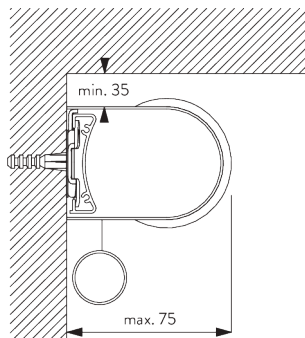

Profil de montage SG 10534 et bride SG 3033 ou SG 3044