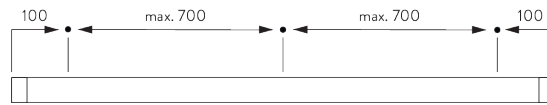

SG 2135

Tige acier gainée ø 3 mm

SG 2137

Tige fibre de verre ø 4 mm

C. PRISE DE MESURE

A: Largeur du système

B: Hauteur du système

C: Hauteur chaînette

D: Sécurité SG 10731 à 150 cm minimum du sol

INSTALLATION

A. INSTRUCTION DE POSE

Pour des informations détaillées, se référer au site web Silent Gliss.

Points de fixation

B. FIXATION PLAFOND

Support SG 3603