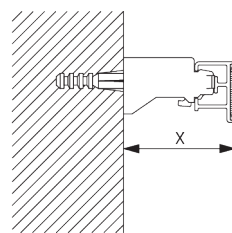

C. FIXATION MURALE

Support SG 3655, SG 3660

SG 3655

Support 50 mm