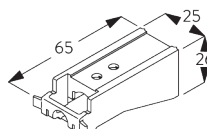

D: Sécurité SG 10731 à 150 cm minimum du sol

INSTALLATION

A. INSTRUCTION DE POSE

Pour des informations détaillées, se référer au site web Silent Gliss.

Points de fixation

B. FIXATION PLAFOND

Support SG 3603

SG 3603

Support plafond

C. FIXATION MURALE

Support SG 3655, SG 3660

SG 3655

Support 50 mm

SG 3660

Support 65 mm