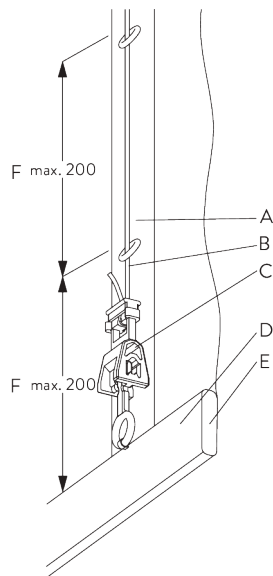

SG 11213
Square Smart Fix 120 mm

SG 11214
Square Smart Fix 150 mm

SG 11215
Square Smart Fix 200 mm

SG 11154
Universal Smart Fix 120 mm

SG 11155
Universal Smart Fix 150 mm

SG 11156
Universal Smart Fix 200 mm

OPTIONS SYSTÈME

A. GUIDE CONFECTION

Type A (standard)

A: Galon SG 2164 / SG 3074

B: Galon SG 2163

C: Crochet sécurité enfant SG 3164

D: Fourreau barre de charge

E: Barre de charge SG 2004