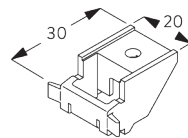

SG 2135

Tige acier gainée ø 3 mm

SG 2137

Tige fibre de verre ø 4 mm

C. PRISE DE MESURE

A: Largeur du système

B: Hauteur du système

C: Hauteur chaînette

D: Sécurité SG 10731 à 150 cm minimum du sol

INSTALLATION

A. INSTRUCTION DE POSE

Pour des informations détaillées, se référer au site web Silent Gliss.

Points de fixation

B. FIXATION PLAFOND

Support SG 3603