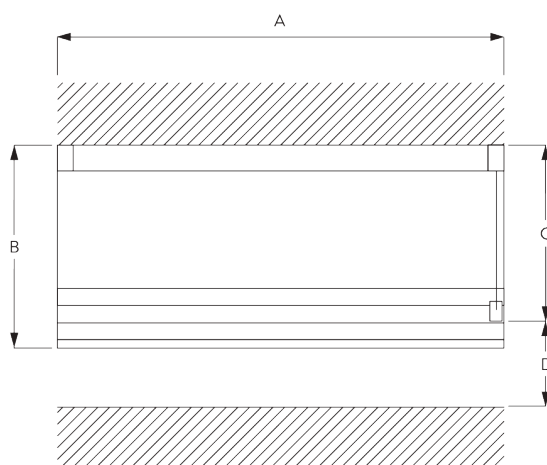

B. PROFIL

Information profil

SG 2211

Profil velcro

SG 2004

Barre de lestage 20x7 mm

SG 2111

Profil hexagonal

SG 2135

Tige acier gainée ø 3 mm

SG 2137

Tige fibre de verre ø 4 mm

C. PRISE DE MESURE

A: Largeur du système

B: Hauteur du système

C: Hauteur chaînette

D: Sécurité SG 10731 à 150 cm minimum du sol

INSTALLATION

A. INSTRUCTION DE POSE

Pour des informations détaillées, se référer au site web Silent Gliss.

Points de fixation

B. FIXATION PLAFOND

Support SG 3603