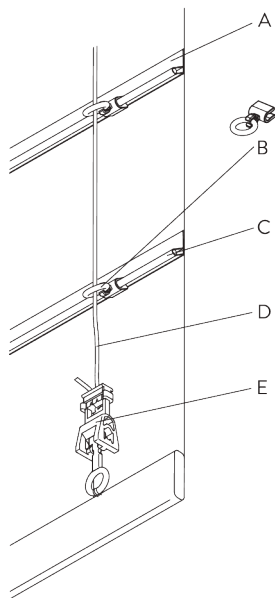

OPTIONS SYSTÈME

A. GUIDE CONFECTION

Type A (standard)

A: Galon SG 2164 / SG 3074

B: Galon SG 2163

C: Crochet sécurité enfant SG 3164

D: Fourreau barre de charge

E: Barre de charge SG 2004

F: Distance maximum du Set clip sécurité enfant: 200 mm

Type B (hardfold)

- A: Fourreau barre de charge
- B: Oeillet sécurité enfant plis rigide SG 3069
- C: Tige SG 2135 / SG 2137
- D: Galon SG 2163
- E: Set Crochet sécurité enfant SG 3164