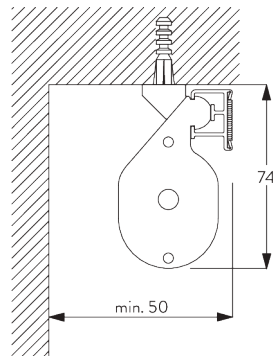

SG 2135

Tige acier gainée ø 3 mm

SG 2137

Tige fibre de verre ø 4 mm

C. PRISE DE MESURE

A: Largeur du système

B: Hauteur du système

C: Hauteur chaînette

D: Sécurité SG 10731 à 150 cm minimum du sol

INSTALLATION

A. INSTRUCTION DE POSE

Pour des informations détaillées, se référer au site web Silent Gliss.

Points de fixation

B. FIXATION PLAFOND

Support SG 3603