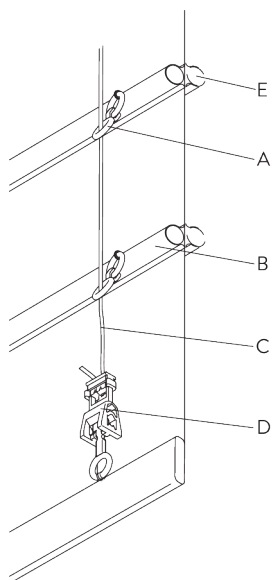

OPTIONS SYSTÈME

A. GUIDE CONFECTION

Type A (standard)

A: Galon SG 2164 / SG 3074

B: Galon SG 2163

C: Crochet sécurité enfant SG 3164

D: Fourreau barre de charge

E: Barre de charge SG 2004

F: Distance maximum du Set clip sécurité enfant: 200 mm

Type B (hardfold)

- A: Fourreau barre de charge
- B: Oeillet sécurité enfant plis rigide SG 3069
- C: Tige SG 2135 / SG 2137
- D: Galon SG 2163
- E: Set Crochet sécurité enfant SG 3164