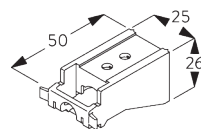

C. FIXATION MURALE

Support SG 3655, SG 3660

SG 3655

Support 50 mm