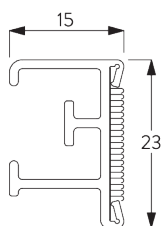

Caractéristiques:

- Entraînement avec rapport 5/1
- Chaîne à boules

SPÉCIFICATION SYSTÈME

A. DIMENSIONS SYSTÈME

4 m

6 m

8 kg

24 m²

B. PROFIL

Information profil

SG 2211

Profil velcro

SG 2004

Barre de lestage 20x7 mm

SG 2111

Profil hexagonal

SG 2135

Tige acier gainée ø 3 mm

SG 2137

Tige fibre de verre ø 4 mm

C. PRISE DE MESURE

A: Largeur du système

B: Hauteur du système

C: Hauteur chaînette