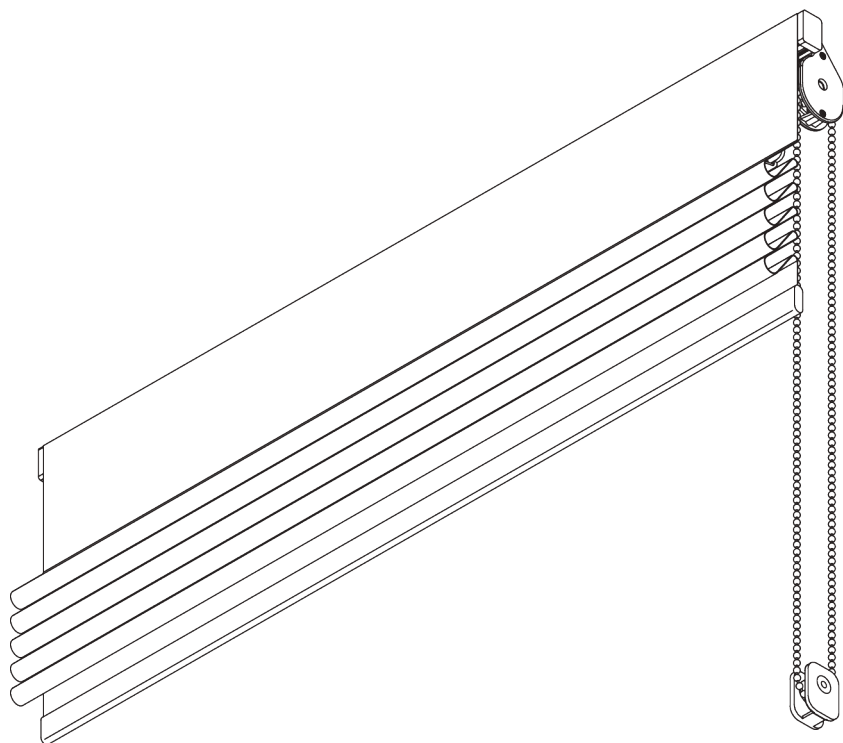

SG 2120

INFORMATION PRODUIT

- **Mode de commande:** Chaînette
- **Gamme:** L
- **Installation:** Plafond, Murale
- **Couleurs:** Blanc RAL 9016, aluminium anodisé
- **Tissus:** Se référer à la collection tissu Silent Gliss

Caractéristiques:

- Entraînement avec rapport 5/1
- Chaîne à boules

SPÉCIFICATION SYSTÈME

A. DIMENSIONS SYSTÈME

4 m

6 m

8 kg

24 m²

B. PROFIL

Information profil

SG 2211

Profil velcro

SG 2004

Barre de lestage 20x7 mm

SG 2111

Profil hexagonal

SG 2135

Tige acier gainée ø 3 mm

SG 2137

Tige fibre de verre ø 4 mm

C. PRISE DE MESURE

A: Largeur du système

B: Hauteur du système

C: Hauteur chaînette