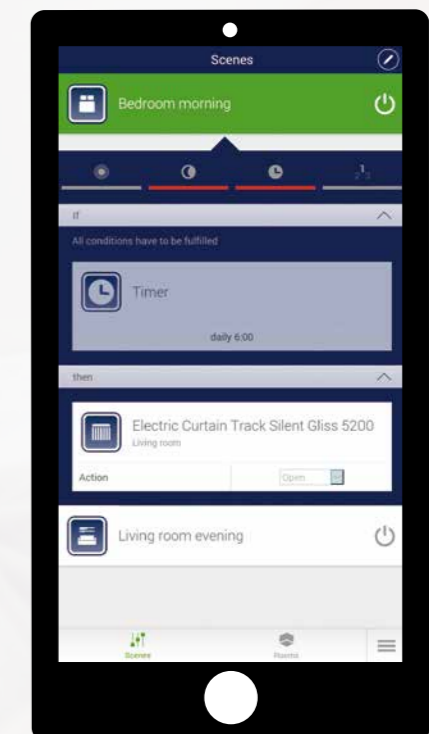

Download de Move App in de Apple App Store, Google Play Store of Windows Store.

Benodigde hardware: Silent Gliss Move-serverset

De Move-server set Silent Gliss 9960 (bestaande uit de server en zender) en de app software zijn vereist om gemotoriseerde Silent Gliss systemen via smartphone, tablet en desktop te bedienen. De zender heeft 15 programmeerbare kanalen.

Met de Silent Gliss Move App heeft u totale controle

Belangrijkste kenmerken

Programmatie

Het is mogelijk om automatische zonsopgangs- en zons- ondergangstijden, groepen en persoonlijke scènes te bedienen met één simple druk op de knop.

Ruimtes

Groep systemen in kamers voor ultieme bruikbaarheid.

Overall bedienbaar*

Silent Gliss systemen kunnen bestuurd worden vanaf elke plek in de wereld via smartphone, tablet of desktop (App).

* abonnement vereist

Astro Functie

De Astro-functie maakt het openen en sluiten van de systemen mogelijk volgens zonsopgangs- en zons- ondergangstijden!

Silent Gliss is marktleider in het leveren van geavanceerde handmatige of gemotoriseerde systemen. We streven ernaar onze klanten het beste te bieden op het gebied van kwaliteit, ontwerp, technologie en service. Een ervaren team werkt aan nieuwe ontwikkelingen en verbeteringen aan bestaande systemen en blijft gemotiveerd om u te helpen met uw studies, installaties en onderhoud en dit wereldwijd.