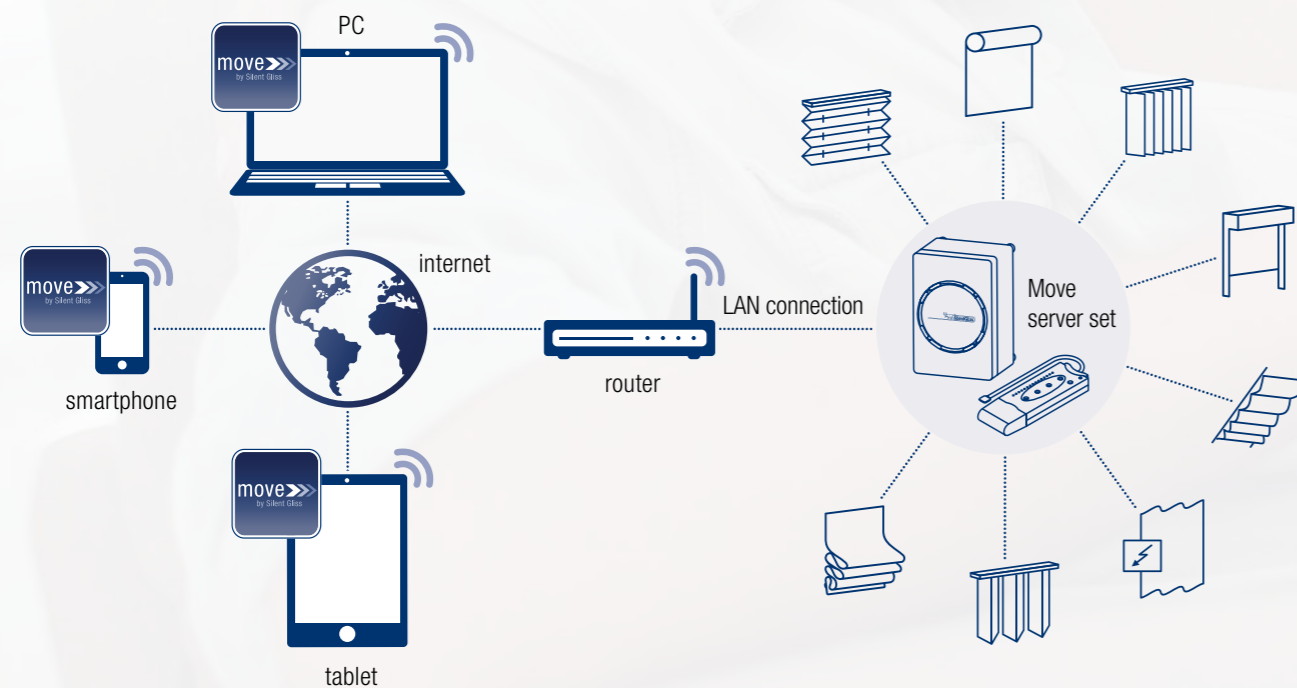

Met de Silent Gliss Move App heeft u totale controle