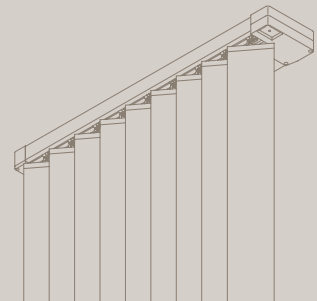

VERTICAAL LAMELGORDIJSYSTEEM SG 2810 MET KETTINGBEDIENING

- Het profiel kan horizontaal worden gebogen (kleine buigradius van 75 cm)
- Eenvoudige eenzijdige bediening met kogelketting voor openen-sluiten-draaien
- Kettingstop om schade tijdens gebruik te voorkomen
- Het systeem kan in het plafond worden ingebouwd

VERTICAAL LAMELGORDIJSYSTEEM SG 2900 MET ZWINGELBEDIENING

- Voor hellende daken tot maximaal 53°
- Robuust, buigbaar profiel (kleine buigradius van 50 cm)
- Handzwengel voor continu openen-sluiten-draaien
- Tandwielaandrijving met automatische stop
- Het systeem kan in het plafond worden ingebouwd