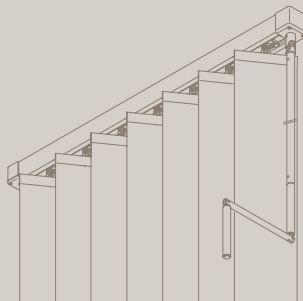

VERTICAAL LAMELGORDIJSYSTEEM SG 2810 MET KETTINGBEDIENING

- Het profiel kan horizontaal worden gebogen (kleine buigradius van 75 cm)
- Eenvoudige eenzijdige bediening met kogelketting voor openen-sluiten-draaien
- Kettingstop om schade tijdens gebruik te voorkomen
- Het systeem kan in het plafond worden ingebouwd

VERTICAAL LAMELGORDIJSYSTEEM SG 2900 MET ZWINGELBEDIENING

- Voor hellende daken tot maximaal 53°
- Robuust, buigbaar profiel (kleine buigradius van 50 cm)
- Handzwengel voor continu openen-sluiten-draaien
- Tandwielaandrijving met automatische stop
- Het systeem kan in het plafond worden ingebouwd

VERTICAL BLIND SYSTEM SG 2950 WITH ELECTRICAL OPERATION

- Voor hellende daken tot maximaal 53°
- Robuust, buigbaar profiel (kleine buigradius van 50 cm)
- Bediening met één druk op de knop voor openen-sluiten-draaien
- Tandwielaandrijving met automatische stop
- Het systeem kan in het plafond worden ingebouwd