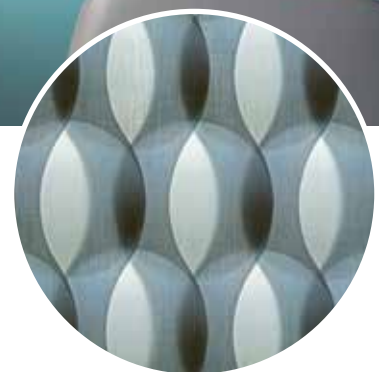

De Vertical Waves -ontwerpen

ANDREA: GOLFWISSELWERKING

Het golfpatroon loopt in tegenovergestelde richtingen en betovert elke ruimte met een uitgesproken interactie tussen licht en schaduw.

Lasergesneden polyester Trevira CS, breedte 125-250 mm (lamellen 127 mm), breedte 89-178 mm (lamellen 89 mm).

ERVAAR DE GOLFWISSELWERKING NU IN 3D

Gedessineerde Vertical Waves met het Andrea-design voegen een intrigerend accent toe aan elke ruimte. Door de wisselwerking van het golfenpatroon wordt uit elke hoek een ander effect gecreëerd.

Lasergesneden polyester Trevira CS, hoogte 218-297 cm (lamellen 127 mm). Gedrukt op Multi Visio-weefsel in alle RAL-kleuren behalve wit, parelgrijs en fluorescerende kleuren (donkere kleuren worden aanbevolen).