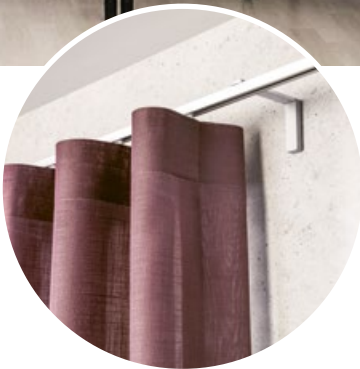

SMART FIX – GERAFFINEERDE WANDMONTAGE

Silent Gliss systemen kunnen nu worden geplaatst met Smart Fix, een uniforme serie steunen voor gebruik bij al onze systemen. Bij dit nieuwe ontwerp horen magnetische dopjes die gemakkelijk zijn aan te brengen en de schroeven op smaakvolle wijze bedekken. De drie designs in verschillende lengtes zorgen voor flexibiliteit en maken installatie eenvoudig.