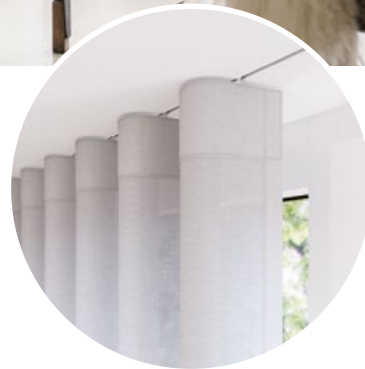

HANDBEDIENDE GORDIJSYSTEMEN

Het maakt niet uit om welke ruimte, maat, vorm of kleur het gaat, Silent Gliss heeft passende handbediende gordijnsystemen. De systemen zijn verkrijgbaar in drie maten en vijf schitterende designs. Alle systemen kunnen zowel in volle boog als in hoeken geproduceerd worden.

In ons gamma hebben we ook separatiesystemen die, door middel van pendels, op een afstand van het plafond geplaatst kunnen worden. Dit systeem is ideaal wanneer luchtcirculatie hindert of indien scheiding van ruimtes is gewenst.