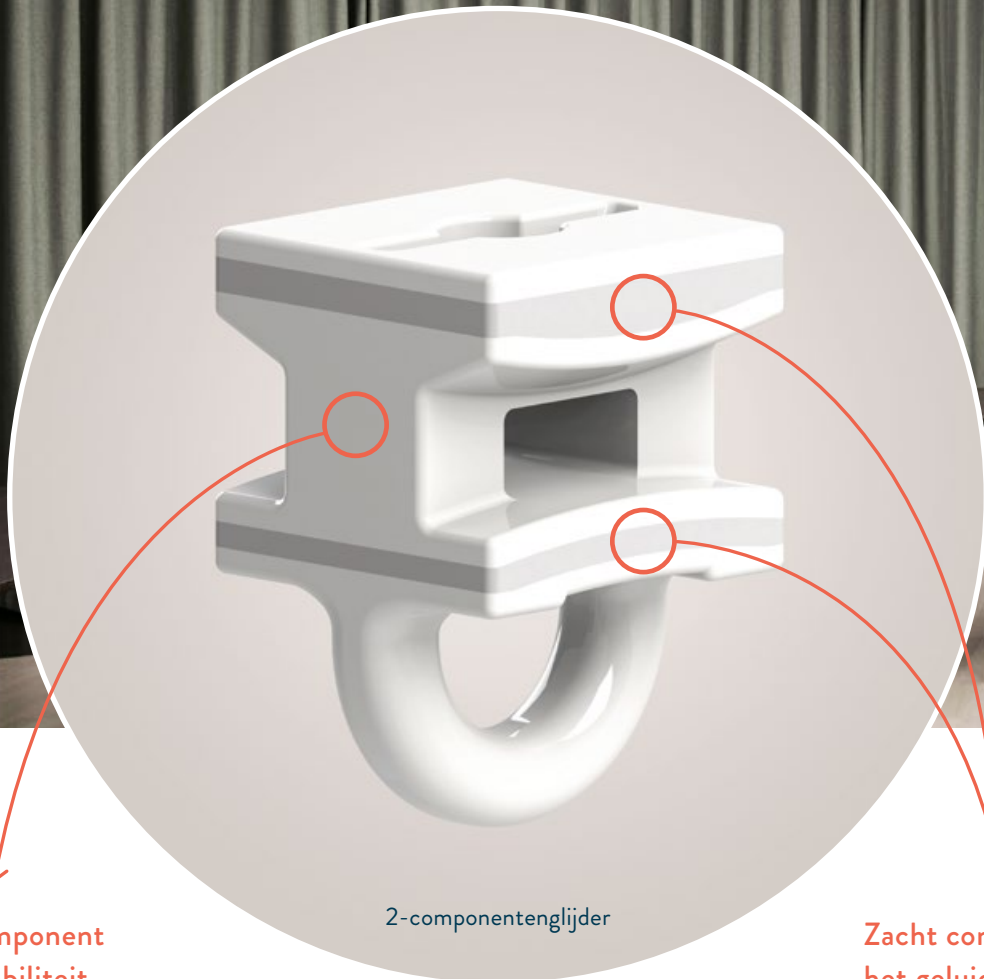

Hard component
voor stabiliteit

2-componentenglijder

Zacht component die
het geluid absorbeert

De stille revolutie – 2-componententechnologie!

De eersteklas gepatenteerde 2-componentenglijders en rollers, in combinatie met de profielen met speciale coating, zorgen ervoor dat het gordijn soepel en stil beweegt. De 2C-glijders zijn vervaardigd uit 2 soorten materialen: een hard component dat zorgt voor stabiliteit en een zachte “vulling” die het geluid absorbeert. Het eindresultaat is ongekende stilte.