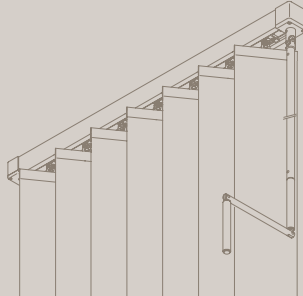

VERTICAAL LAMELGORDIJSYSTEEM SG 2810 MET KETTINGBEDIENING

- Het profiel kan horizontaal worden gebogen (kleine buigradius van 75 cm)
- Eenvoudige eenzijdige bediening met kogelketting voor openen-sluiten-draaien
- Kettingstop om schade tijdens gebruik te voorkomen
- Het systeem kan in het plafond worden ingebouwd

VERTICAAL LAMELGORDIJSYSTEEM SG 2900 MET ZWINGELBEDIENING

- Voor hellende daken tot maximaal 53°
- Robuust, buigbaar profiel (kleine buigradius van 50 cm)
- Handzwengel voor continu openen-sluiten-draaien
- Tandwielaandrijving met automatische stop
- Het systeem kan in het plafond worden ingebouwd