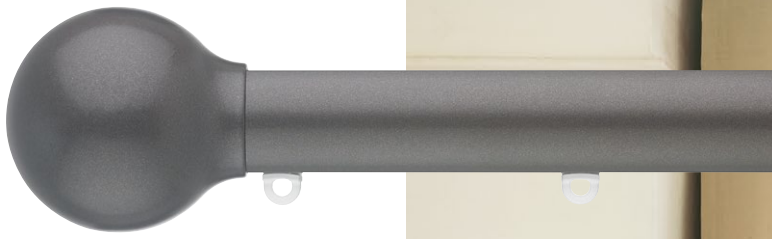

De boven aan het profiel aangebracht steunen maken het mogelijk het gordijn zacht over de totale lengte van de rail te laten glijden. Metropole gordijnroedes zijn hierdoor ook perfect geschikt voor brede ramen.

*Modern*

**ELLIPSE**

*Taupe*  
ø 23 / 30 / 50 mm

**TAPER**

*Wit*  
ø 23 / 30 / 50 mm

*De eindstukken Ellipse en Taper onderscheiden zich door hun zachte, niet opdringerige design.*

**BALL**

*Brons*  
ø 23 / 30 / 50 mm

**SPEAR**

*Antiek brons*  
ø 23 / 30 / 50 mm

*De eindstukken Ball en Spear volgen  
een gelijkmatige lijn en hebben een  
vloeiende vorm.*

*Traditioneel*

*Veelzijdig*

### **FLUSH**

*Antiek brons  
ø 23 / 30 / 50 mm*