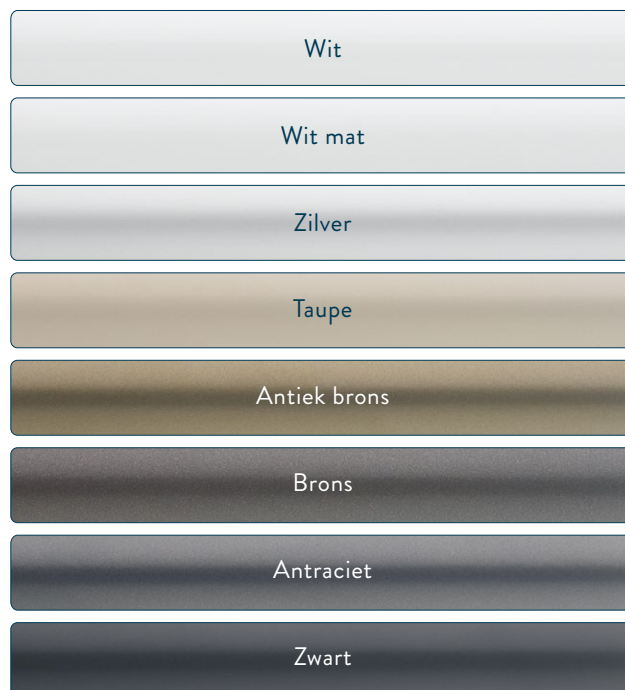

# Aan u de keuze

Metropole gordijnroedes worden met de hand bediend en worden in 3 ronde (23, 30 en 50 mm diameter) en één rechthoekig (36 mm hoogte) profiel aangeboden.

Flush

Stud

Design

Ball

Taper

Ellipse

## KLEUREN

Van opvallende metallics tot neutrale tinten, Metropole biedt iets dat past bij elk kleurschema. De aluminium profielen en eindstukken passen qua kleur perfect bij elkaar.