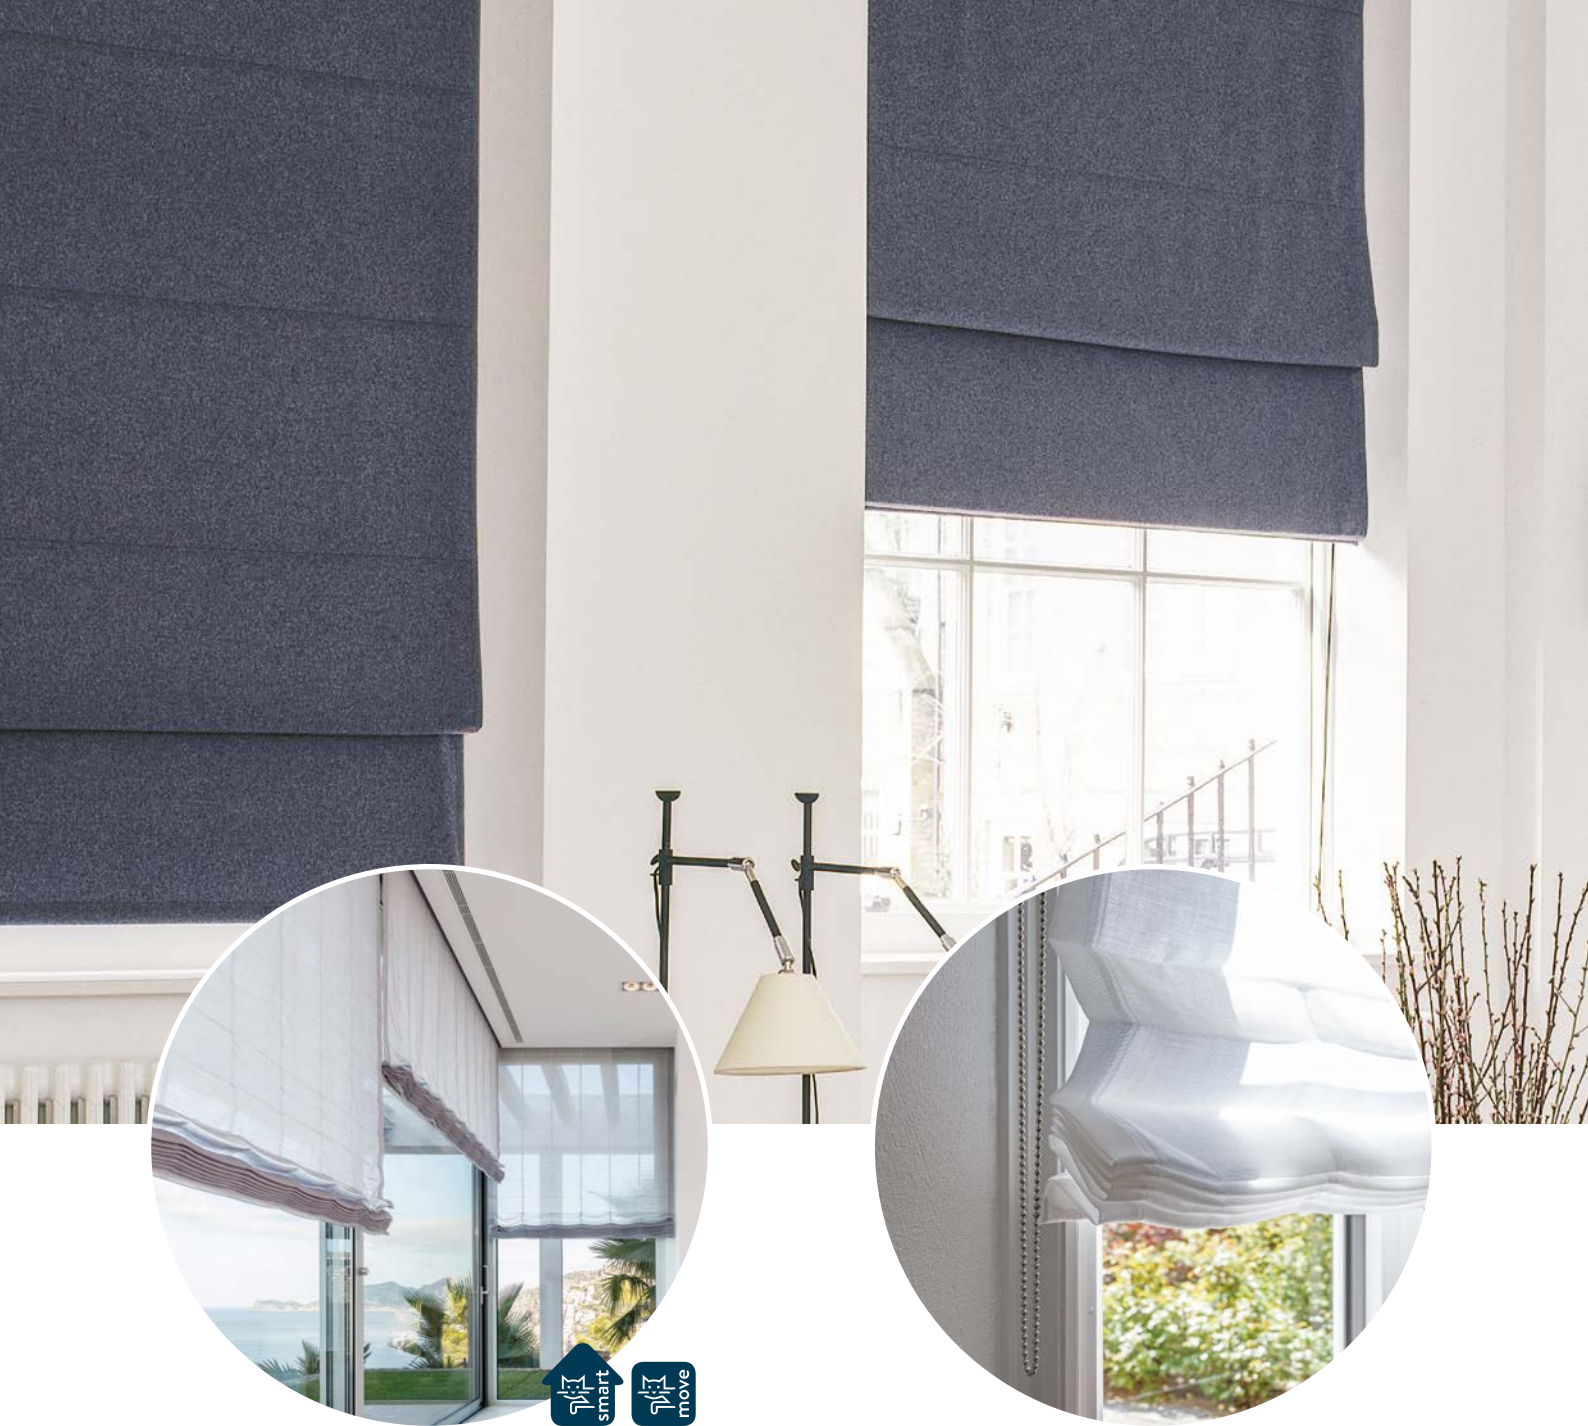

ELEKTRISCHE BEDIENING

Het op de stroom aangesloten systeem kan worden bediend via een wandschakelaar, afstandsbediening of onze Move App. Er zijn ook oplossingen beschikbaar voor naadloze integratie in gebouwenbeheersystemen. Ons systeem op batterij bediend is een ideale oplossing wanneer elektrische voeding ontbreekt.

HANDMATIGE BEDIENING

Onze vouwgordijnen met ketting- en koordbediening hebben een soepele bediening en dit ook bij grotere afmetingen.

Het systeem SG 2305 heeft een innovatieve oplossing voor kindveiligheid. Een krachtig magnetisch eindstuk scheidt zich van de bovenrail wanneer er een trekkracht van 6 kg of meer op de ketting wordt gezet.

Motorisering vergroot het gemak en de controle.