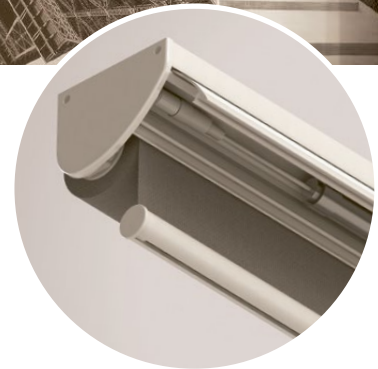

DRAADLOOS GEMAK,
TIJDLOZE ELEGANTIE

Silent Gliss

ROL- EN VOUWGORDIJN- SYSTEMEN OP BATTERIJEN

 **SilentGliss**

Motor:
JA
Draden:
NEE

RETROFIT-INSTALLATIE

In veel gevallen is bevestiging met bedrading aan een raam niet mogelijk. Silent Gliss gordijnen op batterijen zijn draadloos, wat ze de ideale oplossing maakt voor retrofit.

ELEGANT DESIGN

Deze klassieke lichtweringssystemen met een geraffineerd, strak design zijn gemaakt van hoogwaardige materialen en passen in de meest verschillende interieurs.

MOGELIJKE ACCESSOIRES

De rol- en vouwgordijnsystemen zijn met behulp van een wand-schakelaar en/of radiografische afstandsbediening eenvoudig te bedienen.

Hedendaags design voor architectuur en interieur moet permanent voldoen aan de hoogste esthetische maatstaven en met behulp van onzichtbare technologie zo gemakkelijk mogelijk in gebruik zijn. De Silent Gliss rol- en vouwgordijnsystemen op batterijen voldoen aan deze vereisten door te voorzien in draadloze lichtwering, die met één enkele druk op de knop wordt geactiveerd.

FLEXIBELE INSTALLATIE

Elk gordijn wordt op maat gemaakt en pasklaar geleverd. De systemen zijn geschikt voor plaatsing aan de wand of het plafond en kunnen worden bevestigd met behulp van steunen of klemmen.