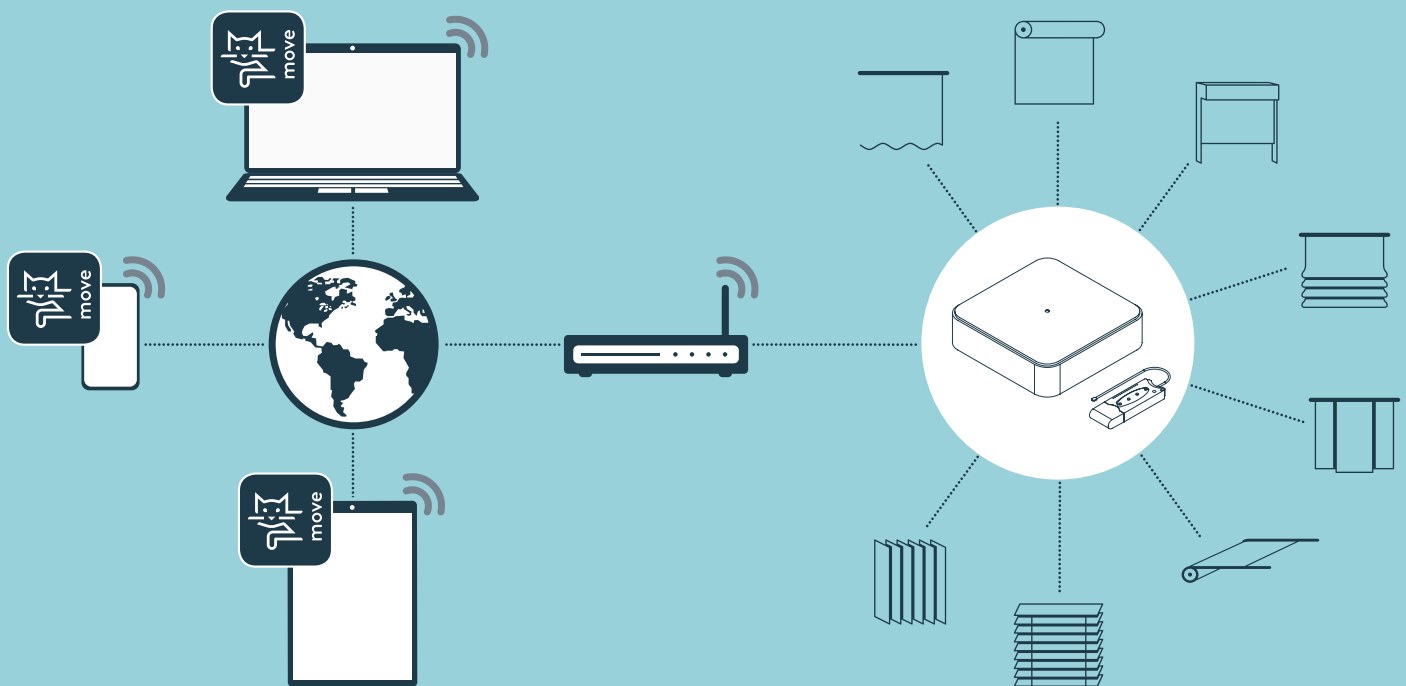

BEDIENINGSOPTIES

De Silent Gliss Move App kan gebruikt worden in combinatie met de afstandsbediening control system L of als compleet alternatief worden gebruikt.

Alle Silent Gliss systemen met geïntegreerde ontvangers kunnen worden bediend met de Silent Gliss Move App en bieden eindeloze bedieningsmogelijkheden aan.

Download de Move app uit de app stores.

Met de Silent Gliss Move App heeft u totale controle

BELANGRIJKSTE KENMERKEN

RUIMTES

Groep systemen in kamers voor ultieme bruikbaarheid.

PROGRAMMATIE

Het is mogelijk om automatische zonsopgangs- en zonsondergangstijden, groepen en persoonlijke scènes te bedienen met één simple druk op de knop.

OVERAL BEDIENBAAR*

Silent Gliss systemen kunnen bestuurd worden vanaf elke plek in de wereld via smartphone, tablet of desktop (App).

* abonnement vereist

ASTRO FUNCTIE

De Astro-functie maakt het openen en sluiten van de systemen mogelijk volgens zonsopgangs- en zonsondergangstijden!

SERVER SET

De Move-server set SG9960 (bestaande uit de server en zender) en de app software zijn vereist om gemotoriseerde Silent Gliss systemen via smartphone, tablet en desktop te bedienen. De zender heeft 15 programmeerbare kanalen.