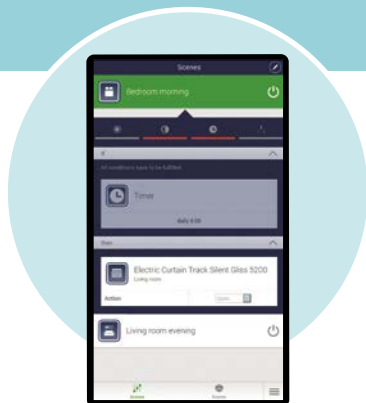

BEDIENINGSOPTIES

De Silent Gliss Move App kan gebruikt worden in combinatie met de afstandsbediening control system L of als compleet alternatief worden gebruikt.

Alle Silent Gliss systemen met geïntegreerde ontvangers kunnen worden bediend met de Silent Gliss Move App en bieden eindeloze bedieningsmogelijkheden aan.

Download de Move app uit de app stores.

Met de Silent Gliss Move App heeft u totale controle

BELANGRIJKSTE KENMERKEN

RUIMTES

Groep systemen in kamers voor ultieme bruikbaarheid.

PROGRAMMATIE

Het is mogelijk om automatische zonsopgangs- en zonsondergangstijden, groepen en persoonlijke scènes te bedienen met één simple druk op de knop.

OVERAL BEDIENBAAR*

Silent Gliss systemen kunnen bestuurd worden vanaf elke plek in de wereld via smartphone, tablet of desktop (App).

* abonnement vereist

ASTRO FUNCTIE

De Astro-functie maakt het openen en sluiten van de systemen mogelijk volgens zonsopgangs- en zonsondergangstijden!

SERVER SET

De Move-server set SG9960 (bestaande uit de server en zender) en de app software zijn vereist om gemotoriseerde Silent Gliss systemen via smartphone, tablet en desktop te bedienen. De zender heeft 15 programmeerbare kanalen.