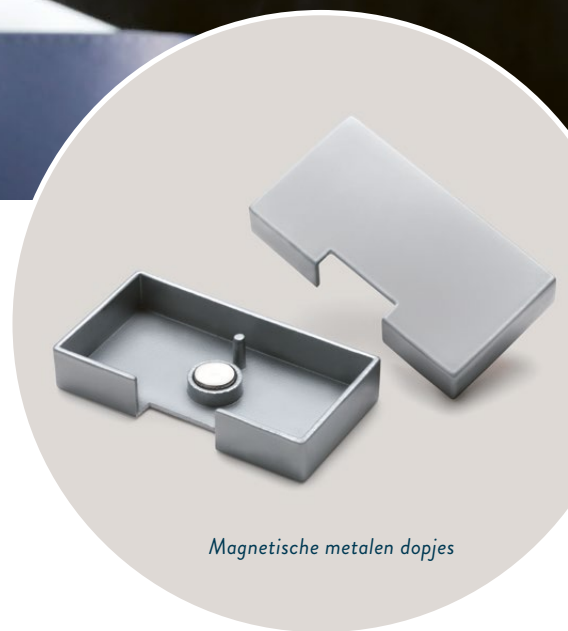

UNIVERSELE SMART FIX

Een steunpaneel met 3 verschillende verlengarmen voor ultieme flexibiliteit en verstelbaarheid.

Magnetische metalen dopjes