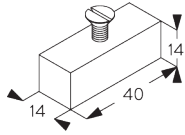

## C. WAND-PLAATSING

Smart Fix

**Universal Smart Fix SG 11154 - SG 11156 en moer SG 6369:**

Schroef SG 11157 (M5x20) nodig.

Smart Fix	X mm
SG 11154	87-115
SG 11155	117-145
SG 11156	167-195

**SG 6369**  
Moer