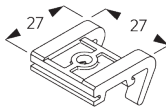

SG 3826
Steun