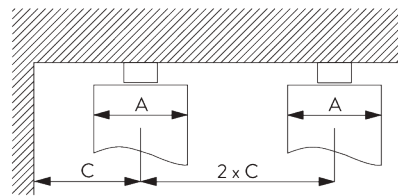

### Gordijn onderdelen:

- SG 3582 Haak
- SG 6349 Transparant gordijnband
- SG 6363 Strijkband
- SG 10075 Loodveter 50 gr/m
- SG 10076 Verzwaringstaaf

Pakketdiepte Wave - 2C roller (standaard onderdelen)