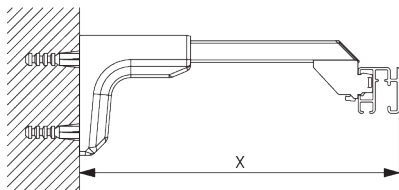

### Smart Fix

**Smart Fix SG 11200 - SG 11205**  
en steun **SG 3603**:  
Schroef SG 10492 (M4x8) nodig.

**Square Smart Fix SG 11210 - SG 11215**  
en steun **SG 3603**:  
Schroef SG 10492 (M4x8) nodig.