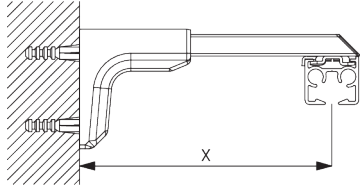

Universal Smart Fix SG 11154 - SG 11156
en spanner SG 3825:
Schroef SG 11158 (M4x12) nodig.

SG 3825
Spanner

SG 10074
Schroef M4x8