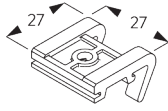

SG 3826

Steun