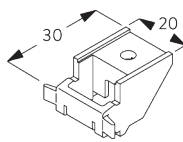

SG 3603
Plafondsteun

SG 10277
Schroef M4x12

SG 10492
Schroef M4x8