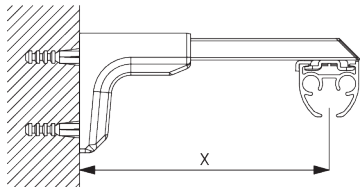

Universal Smart Fix SG 11154 - SG 11156
en spanner SG 3825:
Schroef SG 11158 (M4x12) nodig.

SG 3825
Spanner

SG 10074
Schroef M4x8