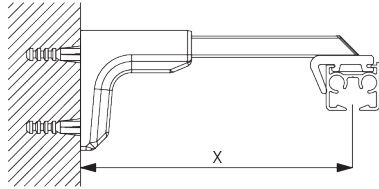

**Smart Fix SG 11200 - SG 11205  
en steun SG 3826:**

Schroef SG 10492 (M4x8) nodig.

**Square Smart Fix SG 11210 - SG 11215  
en steun SG 3826:**

Schroef SG 10492 (M4x8) nodig.

Smart Fix	X mm (SG 3826 / SG 3825)	X mm (SG 3832)
SG 11200 / SG 11210	52	70
SG 11201 / SG 11211	72	90
SG 11202 / SG 11212	92	110
SG 11203 / SG 11213	112	130
SG 11204 / SG 11214	142	160
SG 11205 / SG 11215	192	210
SG 11154	102-130	120-148
SG 11155	132-160	150-178
SG 11156	182-210	200-228