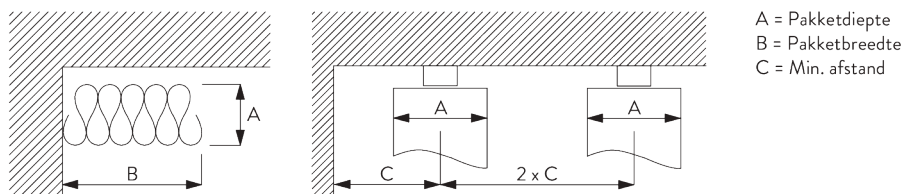

### Gordijn onderdelen:

- SG 3582 Haak
- SG 6349 Transparant gordijnband
- SG 6363 Strijkband
- SG 10075 Loodveter 50 gr/m
- SG 10076 Verzwaringstaaf

SG 10075

SG 10076

Pakketdiepte Wave - 2C glijder (standaard onderdelen)