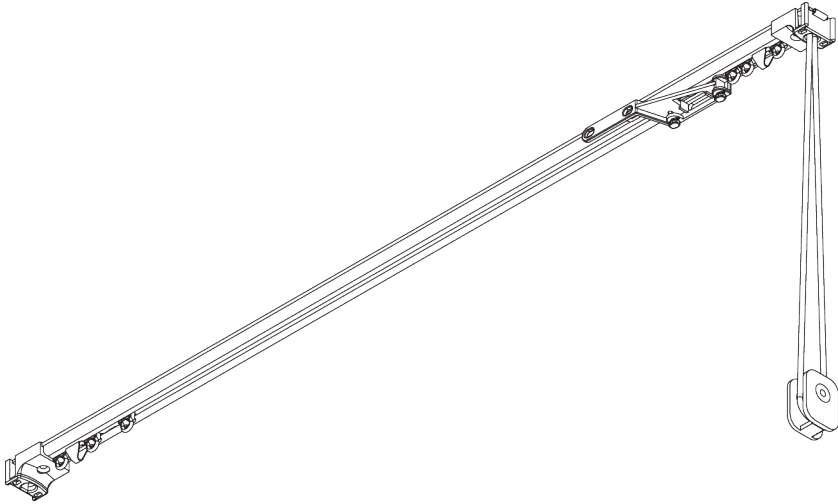

SG 1014

PRODUCTINFORMATIE

- **Bediening:** koord
- **Groep:** S
- **Installatie:** plafondplaatsing
- **Kleuren:** wit gelakt RAL 9016 of aluminium geanodiseerd, andere kleuren op aanvraag
- **Stoffen:** zie Silent Gliss stoffencollectie

Kenmerken:

- Voorgeboord profiel
- Buigbaar
- Installatiemateriaal inslagapparaat SG 7550