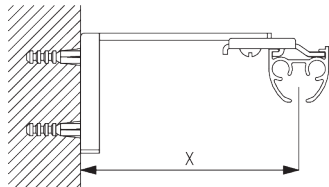

Smart Fix SG 11200 - SG 11205
en steun SG 3832:
Schroef SG 10492 (M4x8) nodig.