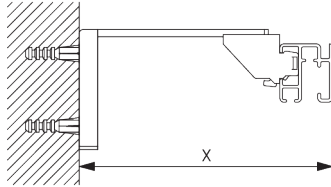

### Smart Fix

**Smart Fix SG 11200 - SG 11205**  
en steun **SG 3603**:  
Schroef SG 10492 (M4x8) nodig.

**Square Smart Fix SG 11210 - SG 11215**  
en steun **SG 3603**:  
Schroef SG 10492 (M4x8) nodig.