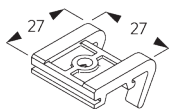

**SG 3826**

Steun

**C. WAND-  
PLAATSING**

**Smart Fix**

**Smart Fix SG 11200 - SG 11205  
en steun SG 3826:**

Schroef SG 10492 (M4x8) nodig.

Smart Fix	X mm (SG 3826 / SG 3825)	X mm (SG 3832)
SG 11200 / SG 11210	52	70
SG 11201 / SG 11211	72	90
SG 11202 / SG 11212	92	110
SG 11203 / SG 11213	112	130
SG 11204 / SG 11214	142	160
SG 11205 / SG 11215	192	210
SG 11154	102-130	120-148
SG 11155	132-160	150-178
SG 11156	182-210	200-228