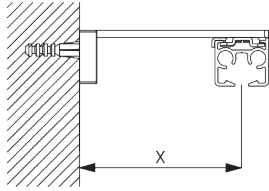

Square Smart Fix SG 11210 - SG 11215
en spanner SG 3825:
Schroef SG 10074 (M4x8) nodig.