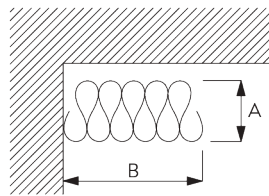

### Gordijn onderdelen:

- SG 3582 Haak
- SG 6349 Transparant gordijnband
- SG 6363 Strijkband
- SG 10075 Loodveter 50 gr/m
- SG 10076 Verzwaringstaaf

Pakketdiepte Wave - 2C roller (standaard onderdelen)