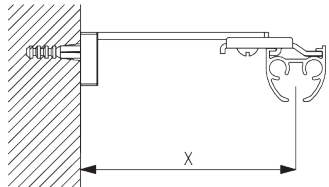

Square Smart Fix SG 11210 - SG 11215
en steun SG 3832:
Schroef SG 10492 (M4x8) nodig.