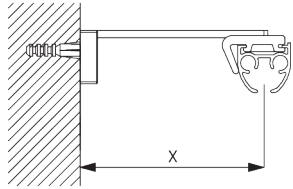

**SG 3826**

Steun

**C. WAND-  
PLAATSING**

**Smart Fix**

**Smart Fix SG 11200 - SG 11205  
en steun SG 3826:**

Schroef SG 10492 (M4x8) nodig.

Smart Fix	X mm (SG 3826 / SG 3825)	X mm (SG 3832)
SG 11200 / SG 11210	52	70
SG 11201 / SG 11211	72	90
SG 11202 / SG 11212	92	110
SG 11203 / SG 11213	112	130
SG 11204 / SG 11214	142	160
SG 11205 / SG 11215	192	210
SG 11154	102-130	120-148
SG 11155	132-160	150-178
SG 11156	182-210	200-228