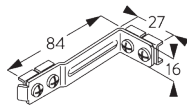

SG 3914
Steun retourpoelie