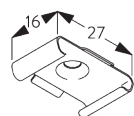

Steun SG 3114

SG 3114
Plafondsteun