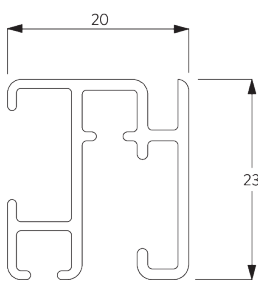

SYSTEEMINFORMATIE

A. SYSTEEM- AFMETINGEN

12 m

20 kg

Max. gordijngewicht

	2 m	4 m	6 m	8 m	10 m	12 m
	8	12	16	15	13	11
	8	14	20	18	15	13
	10	11	11	10	8	7
	10	14	14	13	13	12
	10	11	11	11	10	10
	10	12	12	11	11	10
	8	8	7	6	5	4
	10	10	9	8	7	6

(kg max.)

B. PROFIEL

Profiel- en buiginformatie

SG 3982

Profiel

✓ Radius:
15 cm, 20 cm, >30 cm