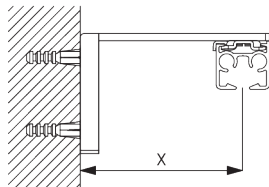

Smart Fix SG 11200 - SG 11205
en spanner SG 3825:
Schroef SG 10074 (M4x8) nodig.