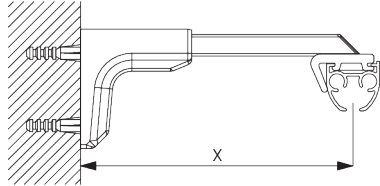

Universal Smart Fix SG 11154 - SG 11156
en steun SG 3826:
Schroef SG 10277 (M4x12) nodig.