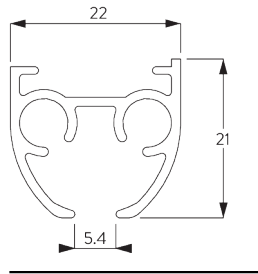

B. PROFIEL

Profiel- en
buiginformatie