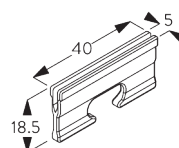

### Inbouwprofiel SG 11230

Per bevestigingspunt is er een klem SG 10157 nodig.  
Bezoek onze Silent Gliss website voor gedetailleerde  
installatie informatie.

**SG 11230**  
Inbouwprofiel

**SG 11238**  
Masker