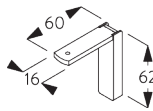

SG 11200
Smart Fix 60 mm