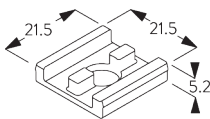

SG 10865

*Montageplaat voor
rechtstreekse
plafondbevestiging*