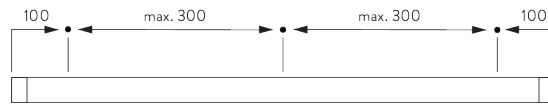

INSTALLATIE

A. INSTALLATIE INFORMATIE

Bezoek onze *Silent Gliss* website voor gedetailleerde installatie informatie.

Bevestigingspunten