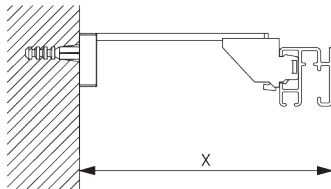

### Smart Fix

**Smart Fix SG 11200 - SG 11205**  
en steun **SG 3603**:  
Schroef SG 10492 (M4x8) nodig.

**Square Smart Fix SG 11210 - SG 11215**  
en steun **SG 3603**:  
Schroef SG 10492 (M4x8) nodig.