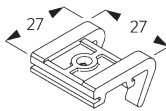

SG 3826
Steun