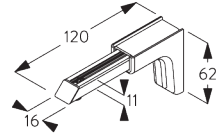

SG 11154
Universal Smart Fix, 120 mm