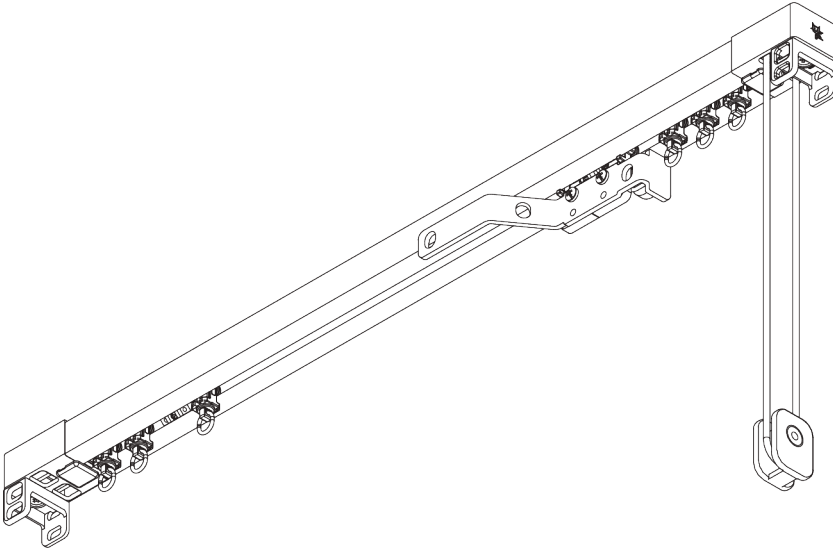

SG 3970

PRODUCTINFORMATIE

- **Bediening:** koord
- **Groep:** M - L
- **Installatie:** plafond-, wandplaatsing of inbouw
- **Kleuren:** wit gelakt RAL 9016 of aluminium geanodiseerd, andere kleuren op aanvraag (inbouwprofiel alleen in wit gelakt RAL 9016 of speciale kleur)
- **Stoffen:** zie Silent Gliss stoffencollectie

Kenmerken:

- 2-componenten (2C) roller
- 2-componenten (2C) Wave roller
- Buigbaar
- Buigbaar inbouwprofiel