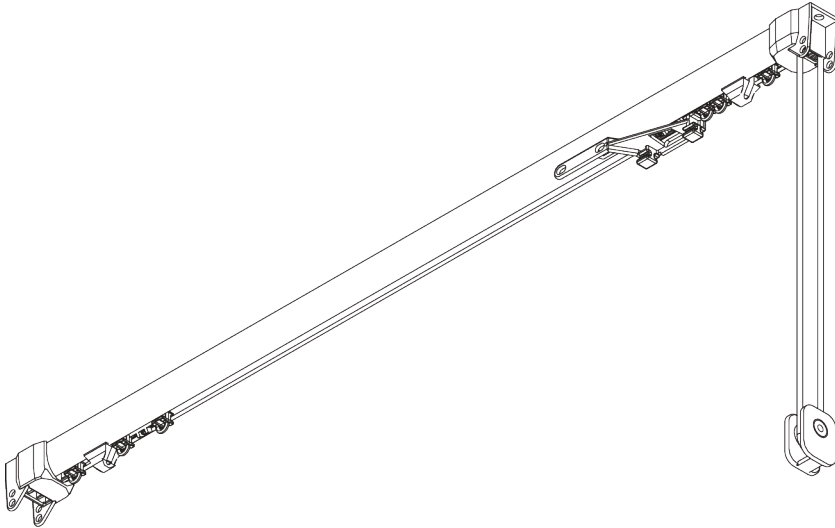

SG 3840

PRODUCTINFORMATIE

- **Bediening:** koord
- **Groep:** M - L
- **Installatie:** plafond- of wandplaatsing
- **Kleuren:** wit gelakt RAL 9016, zwart gelakt RAL 9005 of aluminium geanodiseerd, andere kleuren op aanvraag
- **Stoffen:** zie Silent Gliss stoffencollectie

Kenmerken:

- 2-componenten (2C) glijder
- 2-componenten (2C) Wave glijder
- Buigbaar