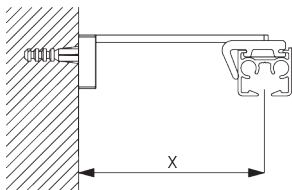

**Smart Fix SG 11200 - SG 11205  
en steun SG 3826:**

Schroef SG 10492 (M4x8) nodig.

**Square Smart Fix SG 11210 - SG 11215  
en steun SG 3826:**

Schroef SG 10492 (M4x8) nodig.

Smart Fix	X mm (SG 3826 / SG 3825)	X mm (SG 3832)
SG 11200 / SG 11210	52	70
SG 11201 / SG 11211	72	90
SG 11202 / SG 11212	92	110
SG 11203 / SG 11213	112	130
SG 11204 / SG 11214	142	160
SG 11205 / SG 11215	192	210
SG 11154	102-130	120-148
SG 11155	132-160	150-178
SG 11156	182-210	200-228