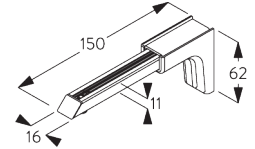

SG 11155
Universal Smart Fix, 150 mm