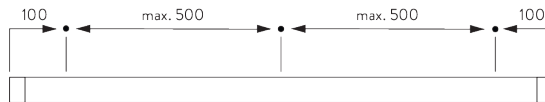

Bevestigingspunten