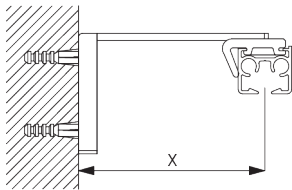

**Smart Fix SG 11200 - SG 11205  
en steun SG 3826:**

Schroef SG 10492 (M4x8) nodig.

**Square Smart Fix SG 11210 - SG 11215  
en steun SG 3826:**

Schroef SG 10492 (M4x8) nodig.

Smart Fix	X mm (SG 3826 / SG 3825)	X mm (SG 3832)
SG 11200 / SG 11210	52	70
SG 11201 / SG 11211	72	90
SG 11202 / SG 11212	92	110
SG 11203 / SG 11213	112	130
SG 11204 / SG 11214	142	160
SG 11205 / SG 11215	192	210
SG 11154	102-130	120-148
SG 11155	132-160	150-178
SG 11156	182-210	200-228