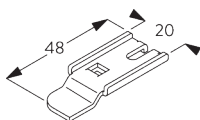

Steun SG 3041

SG 3041

Steun