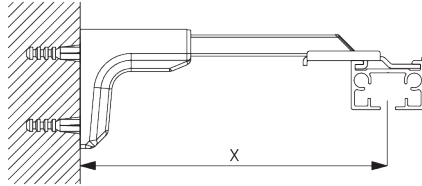

Universal Smart Fix SG 11154 - SG 11156
en steun SG 3041:
Schroef SG 10407 (M4x10) nodig.