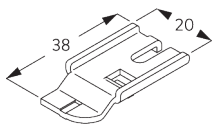

Steun SG 3832

SG 3832

Steun