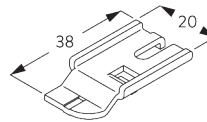

SG 3832
Steun

SG 10074
Schroef M4x8