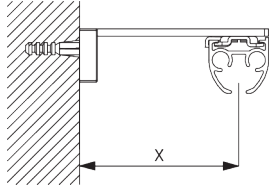

Square Smart Fix SG 11210 - SG 11215
en spanner SG 3825:
Schroef SG 10074 (M4x8) nodig.