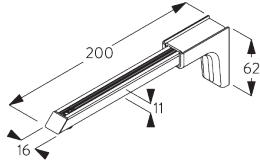

SG 11156
Universal Smart Fix, 200 mm