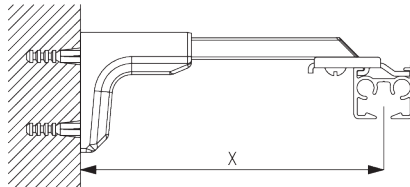

Universal Smart Fix SG 11154 - SG 11156
en steun SG 3832:
Schroef SG 10407 (M4x10) nodig.