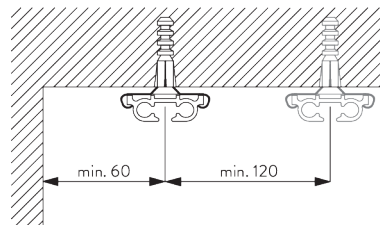

Steun SG 3114