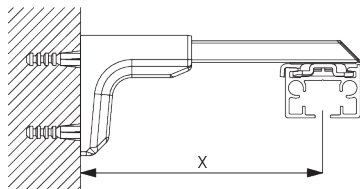

Universal Smart Fix SG 11154 - SG 11156
en spanner SG 3004:
Schroef SG 11158 (M4x12) nodig.