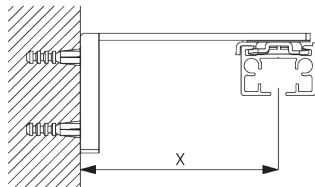

Smart Fix SG 11201 - SG 11205
en spanner SG 3004:
Schroef SG 10074 (M4x8) nodig.