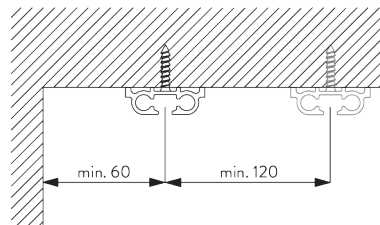

B. PLAFOND- PLAATSING

Plaatsing op hout