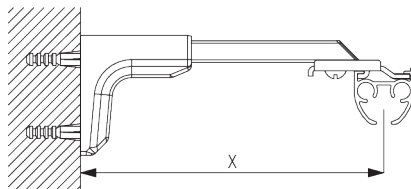

Universal Smart Fix SG 11154 - SG 11156
en steun SG 3832:
Schroef SG 10407 (M4x10) nodig.