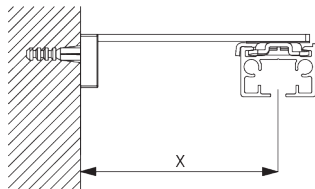

Square Smart Fix SG 11211 - SG 11215
en spanner SG 3004:
Schroef SG 10074 (M4x8) nodig.