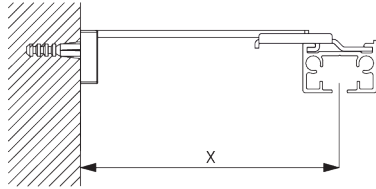

**SG 3041**

*Steun*

**C. WAND-  
PLAATSING**

**Smart Fix**

**Smart Fix SG 11200 - SG 11205**

**en steun SG 3041:**

*Schroef SG 10492 (M4x8) nodig.*

<b>Smart Fix</b>	<b>X mm (SG 3041)</b>	<b>X mm (SG 3004)</b>
SG 11200 / SG 11210	83	
SG 11201 / SG 11211	103	72
SG 11202 / SG 11212	123	92
SG 11203 / SG 11213	143	112
SG 11204 / SG 11214	173	142
SG 11205 / SG 11215	223	192
SG 11154	128-156	102-130
SG 11155	158-186	132-160
SG 11156	208-236	182-210