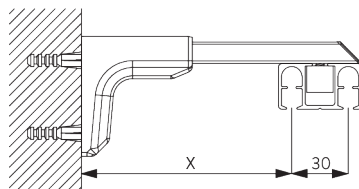

C. WAND-PLAATSING

Smart Fix

Universal Smart Fix SG 11154 - SG 11156 en moer SG 6369:

Schroef SG 11157 (M5x20) nodig.

Smart Fix	X mm
SG 11154	87-115
SG 11155	117-145
SG 11156	167-195