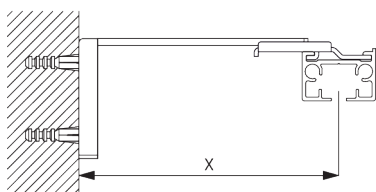

**C. WAND-
PLAATSING**

Smart Fix

Smart Fix SG 11200 - SG 11205

en steun SG 3041:

Schroef SG 10492 (M4x8) nodig.

Smart Fix	X mm (SG 3041)	X mm (SG 3004)
SG 11200 / SG 11210	83	
SG 11201 / SG 11211	103	72
SG 11202 / SG 11212	123	92
SG 11203 / SG 11213	143	112
SG 11204 / SG 11214	173	142
SG 11205 / SG 11215	223	192
SG 11154	128-156	102-130
SG 11155	158-186	132-160
SG 11156	208-236	182-210