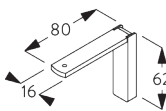

SG 11201
Smart Fix 80 mm