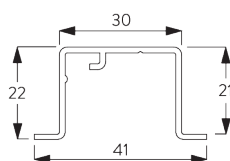

SG 11211
Square Smart Fix 80 mm

SG 11212
Square Smart Fix 100 mm

SG 11213
Square Smart Fix 120 mm

SG 11214
Square Smart Fix 150 mm

SG 11215
Square Smart Fix 200 mm

SG 11154
Universal Smart Fix, 120 mm

SG 11155
Universal Smart Fix, 150 mm

SG 11156
Universal Smart Fix, 200 mm

Steun SG 3836

SG 3836
Steun

D. INBOUW

Inbouwprofiel SG 11230

Per bevestigingspunt is er een klem SG 10157 nodig.
Bezoek onze Silent Gliss website voor gedetailleerde
installatie informatie.