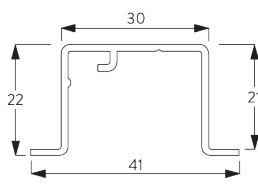

Kenmerken:

- 2-componenten (2C) glijder
- 2-componenten (2C) Wave glijder
- Buigbaar
- Buigbaar inbouwprofiel

SYSTEEMINFORMATIE

A. SYSTEEM- AFMETINGEN

6 m

14 kg

Max. gordijngewicht - 2C glijders of roller

	2 m	4 m	6 m
	12	11	10
	14	13	12
	9	8	7
	10	9	6
	6	5	4
	7	6	5
	5	4	3
	6	5	4

(kg max.)

Max. gordijngewicht 2C Wave glijder

	2 m	4 m	6 m
	5	8	7
	5	8	8
	5	6	5
	5	6	6
	4	3	-
	4	4	3
	3	2	-
	3	3	-

(kg max.)

B. PROFIEL

Profiel- en buiginformatie

SG 11190

Profiel

SG 11230

Inbouwprofiel

C. HOE TE METEN

- A: Systeembreedte
- B: Systemhoogte
- C: Afstand tussen vloer en onderkant stof
- D: Koordhoogte
- E: Safety Retainer SG 10731 min. 150 cm boven de vloer

INSTALLATIE