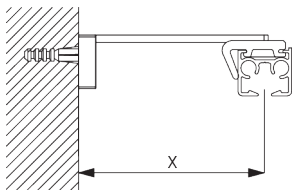

Schroef SG 10492 (M4x8) nodig.

**Square Smart Fix SG 11210 - SG 11215
en steun SG 3826:**

Schroef SG 10492 (M4x8) nodig.

Smart Fix	X mm (SG 3826 / SG 3825)	X mm (SG 3832)
SG 11200 / SG 11210	52	70
SG 11201 / SG 11211	72	90
SG 11202 / SG 11212	92	110
SG 11203 / SG 11213	112	130
SG 11204 / SG 11214	142	160
SG 11205 / SG 11215	192	210
SG 11154	102-130	120-148
SG 11155	132-160	150-178
SG 11156	182-210	200-228