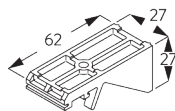

SG 11158
Schroef M4x12

SG 11200
Smart Fix 60 mm

SG 11201
Smart Fix 80 mm

SG 11202
Smart Fix 100 mm

SG 11203
Smart Fix 120 mm

SG 11204
Smart Fix 150 mm

SG 11205
Smart Fix 200 mm

SG 11210
Square Smart Fix 60 mm

SG 11211
Square Smart Fix 80 mm

SG 11212
Square Smart Fix 100 mm

SG 11213
Square Smart Fix 120 mm

SG 11214
Square Smart Fix 150 mm

SG 11215
Square Smart Fix 200 mm

SG 11154
Universal Smart Fix, 120 mm

SG 11155
Universal Smart Fix, 150 mm

SG 11156
Universal Smart Fix, 200 mm

Steun SG 3836

SG 3836
Steun

D. INBOUW

Inbouwprofiel SG 11230

Per bevestigingspunt is er een klem SG 10157 nodig.
Bezoek onze Silent Gliss website voor gedetailleerde
installatie informatie.