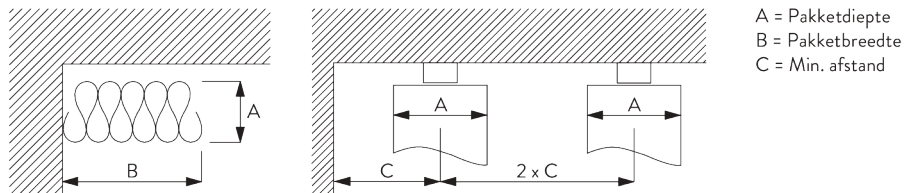

2C Wave glijder SG 11302	Pockets tussen haken	Stofvloeite	Pakketdiepte A	Pakketbreedte B*	Min. afstand C
80	6	~2.1	140	180 per meter	90
80	7	~2.3	160	180 per meter	100

2C Wave glijder SG 11303	Pockets tussen haken	Stofvloeite	Pakketdiepte A	Pakketbreedte B*	Min. afstand C
60	4	~2.1	100	230 per meter	70
60	5	~2.3	120	230 per meter	80