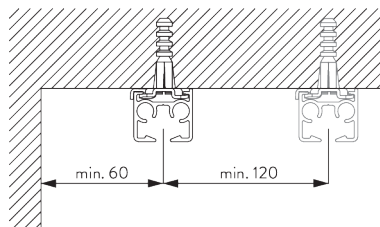

SG 11230

Inbouwprofiel

C. HOE TE METEN

- A: Systeembreedte
- B: Systemhoogte
- C: Afstand tussen vloer en onderkant stof
- D: Koordhoogte
- E: Safety Retainer SG 10731 min. 150 cm boven de vloer

INSTALLATIE

A. INSTALLATIE INFORMATIE

Bezoek onze *Silent Gliss* website voor gedetailleerde installatie informatie.

Bevestigingspunten

B. PLAFOND- PLAATSING

Spanner SG 3825

SG 3825

Spanner

Steun SG 3826

Schroef SG 10492 (M4x8) nodig.

**Square Smart Fix SG 11210 - SG 11215
en steun SG 3826:**

Schroef SG 10492 (M4x8) nodig.

Smart Fix	X mm (SG 3826 / SG 3825)	X mm (SG 3832)
SG 11200 / SG 11210	52	70
SG 11201 / SG 11211	72	90
SG 11202 / SG 11212	92	110
SG 11203 / SG 11213	112	130
SG 11204 / SG 11214	142	160
SG 11205 / SG 11215	192	210
SG 11154	102-130	120-148
SG 11155	132-160	150-178
SG 11156	182-210	200-228