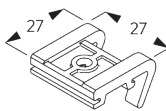

Universal Smart Fix SG 11154 - SG 11156
en steun SG 3826:
 Schroef SG 10277 (M4x12) nodig.

Smart Fix SG 11200 - SG 11205
en steun SG 3832:
 Schroef SG 10492 (M4x8) nodig.

Square Smart Fix SG 11210 - SG 11215
en steun SG 3832:
 Schroef SG 10492 (M4x8) nodig.

Universal Smart Fix SG 11154 - SG 11156
en steun SG 3832:
 Schroef SG 10407 (M4x10) nodig.

Smart Fix SG 11200 - SG 11205
en spanner SG 3825:
 Schroef SG 10074 (M4x8) nodig.

Square Smart Fix SG 11210 - SG 11215
en spanner SG 3825:
 Schroef SG 10074 (M4x8) nodig.

Universal Smart Fix SG 11154 - SG 11156
en spanner SG 3825:
 Schroef SG 11158 (M4x12) nodig.

SG 3825
Spanner

SG 3826
Steun

SG 3832
Steun

SG 10074
Schroef M4x8

SG 10277
Schroef M4x12

SG 10407
Schroef M4x10

SG 10492
Schroef M4x8