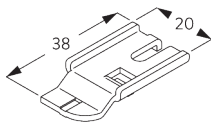

Steun SG 3832

SG 3832

Steun