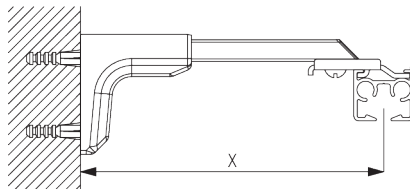

Schroef SG 10492 (M4x8) nodig.

**Square Smart Fix SG 11210 - SG 11215
en steun SG 3826:**

Schroef SG 10492 (M4x8) nodig.

Smart Fix	X mm (SG 3826 / SG 3825)	X mm (SG 3832)
SG 11200 / SG 11210	52	70
SG 11201 / SG 11211	72	90
SG 11202 / SG 11212	92	110
SG 11203 / SG 11213	112	130
SG 11204 / SG 11214	142	160
SG 11205 / SG 11215	192	210
SG 11154	102-130	120-148
SG 11155	132-160	150-178
SG 11156	182-210	200-228

Universal Smart Fix SG 11154 - SG 11156
en steun SG 3826:
 Schroef SG 10277 (M4x12) nodig.

Smart Fix SG 11200 - SG 11205
en steun SG 3832:
 Schroef SG 10492 (M4x8) nodig.

Square Smart Fix SG 11210 - SG 11215
en steun SG 3832:
 Schroef SG 10492 (M4x8) nodig.