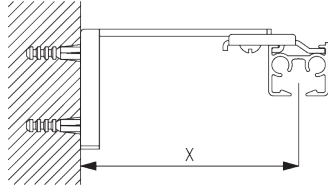

Smart Fix SG 11200 - SG 11205
en steun SG 3832:
Schroef SG 10492 (M4x8) nodig.