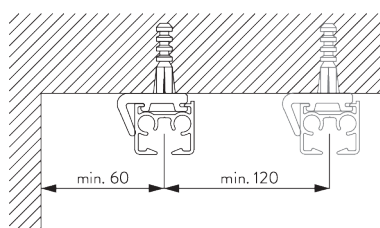

SG 11230

Inbouwprofiel

C. HOE TE METEN

- A: Systeembreedte
- B: Systemhoogte
- C: Afstand tussen vloer en onderkant stof
- D: Koordhoogte
- E: Safety Retainer SG 10731 min. 150 cm boven de vloer

INSTALLATIE

A. INSTALLATIE INFORMATIE

Bezoek onze *Silent Gliss* website voor gedetailleerde installatie informatie.

Bevestigingspunten

B. PLAFOND- PLAATSING

Spanner SG 3825

SG 3825

Spanner

Steun SG 3826