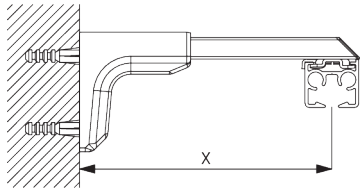

Universal Smart Fix SG 11154 - SG 11156
en spanner SG 3825:
Schroef SG 11158 (M4x12) nodig.

SG 3825
Spanner

SG 10074
Schroef M4x8