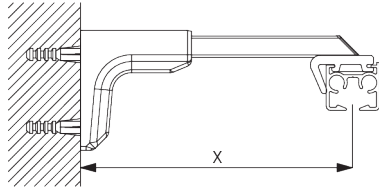

SG 3826

Steun

Steun SG 3832

SG 3832

Steun

**C. WAND-
PLAATSING**

Smart Fix

**Smart Fix SG 11200 - SG 11205
en steun SG 3826:**

Schroef SG 10492 (M4x8) nodig.

**Square Smart Fix SG 11210 - SG 11215
en steun SG 3826:**

Schroef SG 10492 (M4x8) nodig.

Smart Fix	X mm (SG 3826 / SG 3825)	X mm (SG 3832)
SG 11200 / SG 11210	52	70
SG 11201 / SG 11211	72	90
SG 11202 / SG 11212	92	110
SG 11203 / SG 11213	112	130
SG 11204 / SG 11214	142	160
SG 11205 / SG 11215	192	210
SG 11154	102-130	120-148
SG 11155	132-160	150-178
SG 11156	182-210	200-228