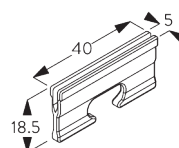

SG 10157
Klemstuk