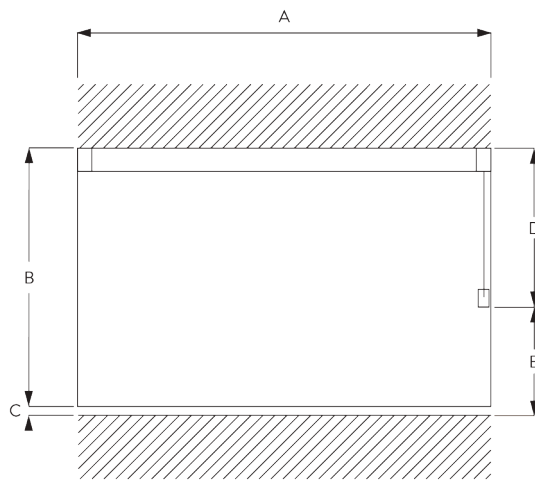

Kenmerken:

- 2-componenten (2C) glijder
- 2-componenten (2C) Wave glijder
- Buigbaar
- Buigbaar inbouwprofiel

SYSTEEMINFORMATIE

A. SYSTEEM- AFMETINGEN

6 m

14 kg

Max. gordijngewicht - 2C glijders of roller

	2 m	4 m	6 m
	12	11	10
	14	13	12
	9	8	7
	10	9	6
	6	5	4
	7	6	5
	5	4	3
	6	5	4

(kg max.)

Max. gordijngewicht 2C Wave glijder

	2 m	4 m	6 m
	5	8	7
	5	8	8
	5	6	5
	5	6	6
	4	3	-
	4	4	3
	3	2	-
	3	3	-

(kg max.)

B. PROFIEL

Profiel- en buiginformatie

SG 11190

Profiel

SG 11230

Inbouwprofiel

C. HOE TE METEN

- A: Systeembreedte
- B: Systemhoogte
- C: Afstand tussen vloer en onderkant stof
- D: Koordhoogte
- E: Safety Retainer SG 10731 min. 150 cm boven de vloer

INSTALLATIE