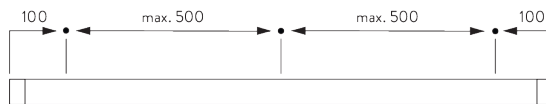

Bevestigingspunten