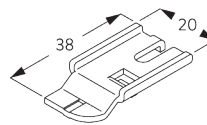

Universal Smart Fix SG 11154 - SG 11156
en steun SG 3826:
 Schroef SG 10277 (M4x12) nodig.

Smart Fix SG 11200 - SG 11205
en steun SG 3832:
 Schroef SG 10492 (M4x8) nodig.

Square Smart Fix SG 11210 - SG 11215
en steun SG 3832:
 Schroef SG 10492 (M4x8) nodig.

Universal Smart Fix SG 11154 - SG 11156
en steun SG 3832:
 Schroef SG 10407 (M4x10) nodig.

Smart Fix SG 11200 - SG 11205
en spanner SG 3825:
 Schroef SG 10074 (M4x8) nodig.

Square Smart Fix SG 11210 - SG 11215
en spanner SG 3825:
 Schroef SG 10074 (M4x8) nodig.

Universal Smart Fix SG 11154 - SG 11156
en spanner SG 3825:
 Schroef SG 11158 (M4x12) nodig.

SG 3825
Spanner

SG 3826
Steun

SG 3832
Steun

SG 10074
Schroef M4x8

SG 10277
Schroef M4x12

SG 10407
Schroef M4x10

SG 10492
Schroef M4x8