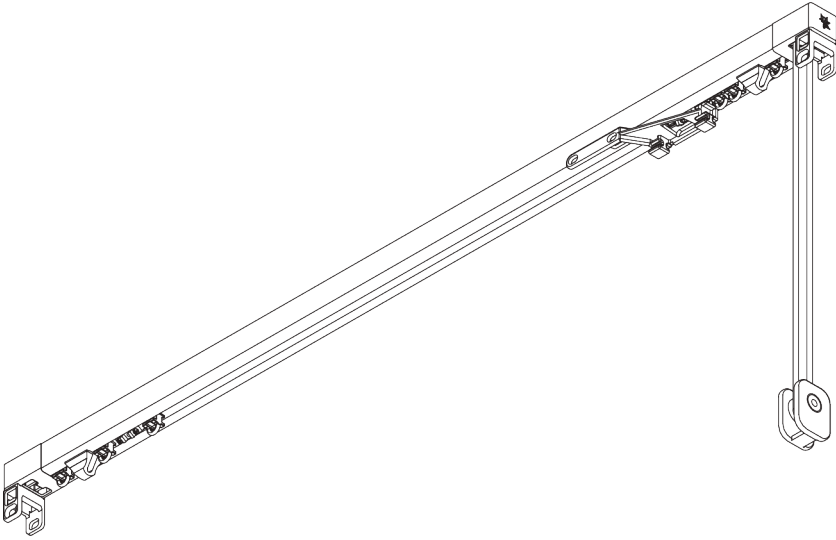

SG 3870

PRODUCTINFORMATIE

- **Bediening:** koord
- **Groep:** M - L
- **Installatie:** plafond-, wandplaatsing of inbouw
- **Kleuren:** wit gelakt RAL 9016, zwart gelakt RAL 9005 of aluminium geanodiseerd, andere kleuren op aanvraag (inbouwprofiel alleen in wit gelakt RAL 9016, zwart gelakt RAL 9005 of speciale kleur)
- **Stoffen:** zie Silent Gliss stoffencollectie

Kenmerken:

- 2-componenten (2C) glijder
- 2-componenten (2C) Wave glijder
- Buigbaar
- Buigbaar inbouwprofiel

SYSTEEMINFORMATIE

A. SYSTEEM- AFMETINGEN

6 m

14 kg

Max. gordijngewicht - 2C glijders of roller

	2 m	4 m	6 m
	12	11	10
	14	13	12
	9	8	7
	10	9	6
	6	5	4
	7	6	5
	5	4	3
	6	5	4