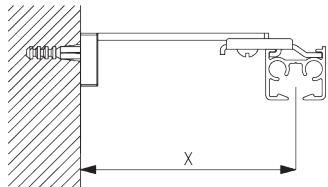

Square Smart Fix SG 11210 - SG 11215
en steun SG 3832:
Schroef SG 10492 (M4x8) nodig.