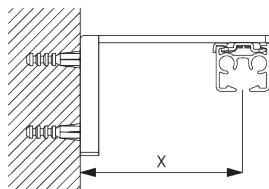

Smart Fix SG 11200 - SG 11205
en spanner SG 3825:
Schroef SG 10074 (M4x8) nodig.