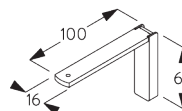

SG 11202
Smart Fix 100 mm