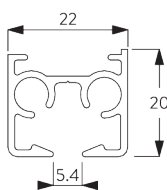

Kenmerken:

- 2-componenten (2C) glijder
- 2-componenten (2C) Wave glijder
- Buigbaar
- Buigbaar inbouwprofiel

SYSTEEMINFORMATIE

A. SYSTEEM- AFMETINGEN

6 m

14 kg

Max. gordijngewicht - 2C glijders of roller

	2 m	4 m	6 m
	12	11	10
	14	13	12
	9	8	7
	10	9	6
	6	5	4
	7	6	5
	5	4	3
	6	5	4

(kg max.)

Max. gordijngewicht 2C Wave glijder

	2 m	4 m	6 m
	5	8	7
	5	8	8
	5	6	5
	5	6	6
	4	3	-
	4	4	3
	3	2	-
	3	3	-

(kg max.)

B. PROFIEL

Profiel- en buiginformatie

SG 11190

Profiel

SG 11230

Inbouwprofiel

C. HOE TE METEN

- A: Systeembreedte
- B: Systemhoogte
- C: Afstand tussen vloer en onderkant stof
- D: Koordhoogte
- E: Safety Retainer SG 10731 min. 150 cm boven de vloer

INSTALLATIE