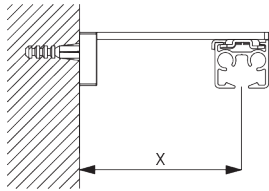

Square Smart Fix SG 11210 - SG 11215
en spanner SG 3825:
Schroef SG 10074 (M4x8) nodig.