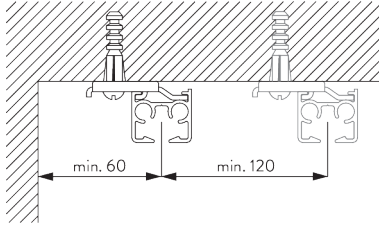

SG 3826

Steun

Steun SG 3832

SG 3832

Steun