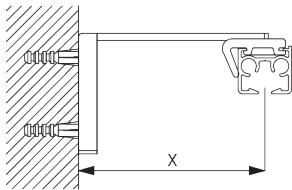

**C. WAND-
PLAATSING**

Smart Fix

**Smart Fix SG 11200 - SG 11205
en steun SG 3826:**

Schroef SG 10492 (M4x8) nodig.