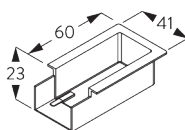

SG 11238
Masker