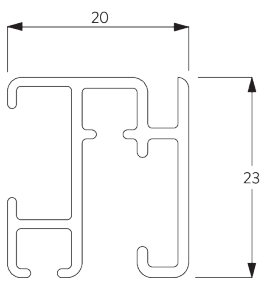

Caractéristiques:

- Cintrable

SPÉCIFICATION SYSTÈME

A. DIMENSIONS SYSTÈME

12 m

20 kg

Poids maximum du rideau

	2 m	4 m	6 m	8 m	10 m	12 m
	8	12	16	15	13	11
	8	14	20	18	15	13
	10	11	11	10	8	7
	10	14	14	13	13	12
	10	11	11	11	10	10
	10	12	12	11	11	10
	8	8	7	6	5	4
	10	10	9	8	7	6

(kg max.)

B. PROFIL

Profil et information de cintrage

SG 3982

Profil

✓ Rayon:
15 cm, 20 cm, >30 cm

C. PRISE DE MESURE

A: Largeur système
B: Hauteur système
C: Distance entre bas du rideau et le sol
D: Hauteur corde
E: Sécurité SG 10731, min. 150 cm du sol