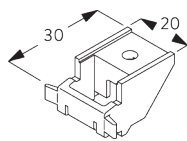

(kg max.)

B. PROFIL

Profil et information de cintrage

SG 3982

Profil

✓ Rayon:
15 cm, 20 cm, >30 cm

C. PRISE DE MESURE

A: Largeur système
B: Hauteur système
C: Distance entre bas du rideau et le sol
D: Hauteur corde
E: Sécurité SG 10731, min. 150 cm du sol

INSTALLATION

A. INSTRUCTION DE POSE

Pour des informations détaillées, se référer au site web Silent Gliss.

Points de fixation

B. FIXATION PLAFOND

Support SG 3603

SG 3603

Support plafond