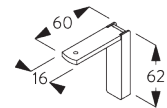

SG 11200
Smart Fix 60 mm