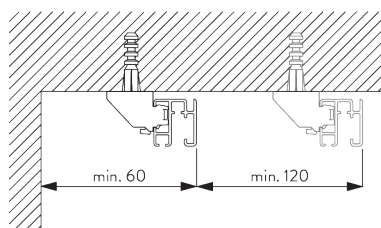

(kg max.)

B. PROFIL

Profil et information de cintrage

SG 3982

Profil

✓ Rayon:
15 cm, 20 cm, >30 cm

C. PRISE DE MESURE

A: Largeur système
B: Hauteur système
C: Distance entre bas du rideau et le sol
D: Hauteur corde
E: Sécurité SG 10731, min. 150 cm du sol

INSTALLATION

A. INSTRUCTION DE POSE

Pour des informations détaillées, se référer au site web Silent Gliss.

Points de fixation

B. FIXATION PLAFOND

Support SG 3603

SG 3603

Support plafond