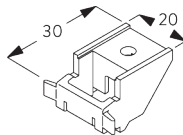

C. FIXATION AVEC SUSPENTE

Suspente SG 3639

SG 3639
Suspension

SG 3914
Support poulie retour

D. FIXATION MURALE

Smart Fix

Smart Fix SG 11200 - SG 11205 et support SG 3603:
Vis SG 10492 (M4x8) nécessaire.

Square Smart Fix SG 11210 - SG 11215 et support SG 3603:
Vis SG 10492 (M4x8) nécessaire.

Universal Smart Fix SG 11154 - SG 11156 et support SG 3603:
Vis SG 10277 (M4x12) nécessaire.

Smart Fix	X mm
SG 11200 / SG 11210	86
SG 11201 / SG 11211	106
SG 11202 / SG 11212	126
SG 11203 / SG 11213	146
SG 11204 / SG 11214	176
SG 11205 / SG 11215	226
SG 11154	136 - 164
SG 11155	166 - 194
SG 11156	216 - 244