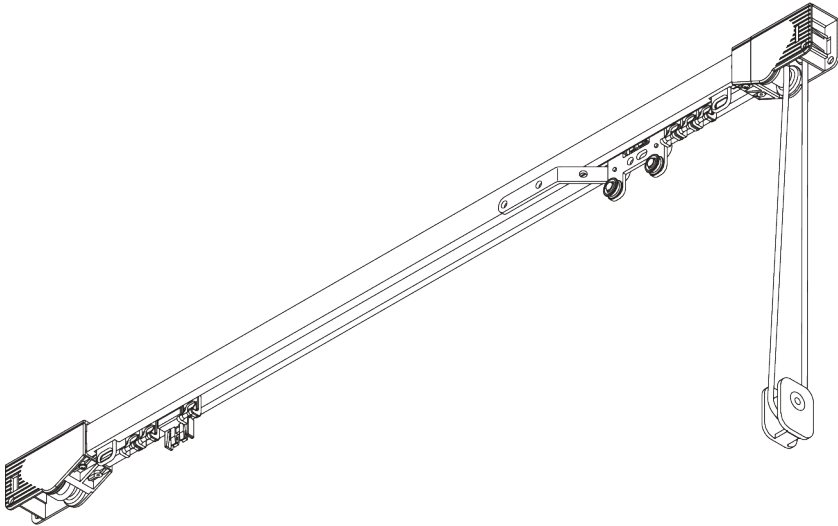

SG 3900

INFORMATION PRODUIT

- **Mode de commande:** Tirage cordon
- **Gamme:** M - L
- **Installation:** Plafond, murale, suspende
- **Couleurs:** Blanc RAL 9016 ou Aluminium, couleurs spéciales possibles
- **Tissus:** Se référer à la collection tissu Silent Gliss

Caractéristiques:

- Cintrable

SPÉCIFICATION SYSTÈME

A. DIMENSIONS SYSTÈME

12 m

20 kg

Poids maximum du rideau

	2 m	4 m	6 m	8 m	10 m	12 m
	8	12	16	15	13	11
	8	14	20	18	15	13
	10	11	11	10	8	7
	10	14	14	13	13	12
	10	11	11	11	10	10
	10	12	12	11	11	10
	8	8	7	6	5	4
	10	10	9	8	7	6

(kg max.)

B. PROFIL

Profil et information de cintrage

SG 3982

Profil

✓ Rayon:
15 cm, 20 cm, >30 cm

C. PRISE DE MESURE

A: Largeur système
B: Hauteur système
C: Distance entre bas du rideau et le sol
D: Hauteur corde
E: Sécurité SG 10731, min. 150 cm du sol