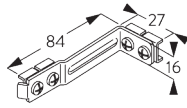

SG 3914
Support poulie retour