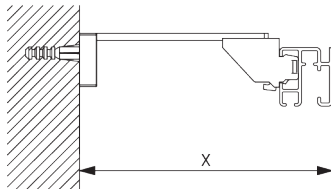

C. FIXATION AVEC SUSPENTE

Suspente SG 3639

SG 3639
Suspension

SG 3914
Support poulie retour

D. FIXATION MURALE

Smart Fix

Smart Fix SG 11200 - SG 11205 et support SG 3603:
Vis SG 10492 (M4x8) nécessaire.

Square Smart Fix SG 11210 - SG 11215 et support SG 3603:
Vis SG 10492 (M4x8) nécessaire.

Universal Smart Fix SG 11154 - SG 11156 et support SG 3603:
Vis SG 10277 (M4x12) nécessaire.

Smart Fix	X mm
SG 11200 / SG 11210	86
SG 11201 / SG 11211	106
SG 11202 / SG 11212	126
SG 11203 / SG 11213	146
SG 11204 / SG 11214	176
SG 11205 / SG 11215	226
SG 11154	136 - 164
SG 11155	166 - 194
SG 11156	216 - 244