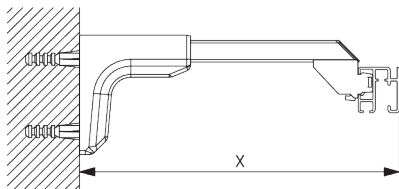

C. FIXATION AVEC SUSPENTE

Suspente SG 3639

SG 3639
Suspension

SG 3914
Support poulie retour

D. FIXATION MURALE

Smart Fix

Smart Fix SG 11200 - SG 11205 et support SG 3603:
Vis SG 10492 (M4x8) nécessaire.

Square Smart Fix SG 11210 - SG 11215 et support SG 3603:
Vis SG 10492 (M4x8) nécessaire.

Universal Smart Fix SG 11154 - SG 11156 et support SG 3603:
Vis SG 10277 (M4x12) nécessaire.

Smart Fix	X mm
SG 11200 / SG 11210	86
SG 11201 / SG 11211	106
SG 11202 / SG 11212	126
SG 11203 / SG 11213	146
SG 11204 / SG 11214	176
SG 11205 / SG 11215	226
SG 11154	136 - 164
SG 11155	166 - 194
SG 11156	216 - 244