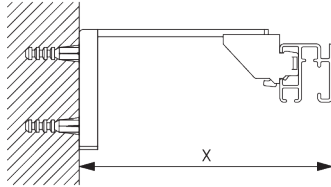

C. FIXATION AVEC SUSPENTE

Suspente SG 3639

SG 3639
Suspension

SG 3914
Support poulie retour

D. FIXATION MURALE

Smart Fix

Smart Fix SG 11200 - SG 11205 et support SG 3603:
Vis SG 10492 (M4x8) nécessaire.

Square Smart Fix SG 11210 - SG 11215 et support SG 3603:
Vis SG 10492 (M4x8) nécessaire.

Universal Smart Fix SG 11154 - SG 11156 et support SG 3603:
Vis SG 10277 (M4x12) nécessaire.

Smart Fix	X mm
SG 11200 / SG 11210	86
SG 11201 / SG 11211	106
SG 11202 / SG 11212	126
SG 11203 / SG 11213	146
SG 11204 / SG 11214	176
SG 11205 / SG 11215	226
SG 11154	136 - 164
SG 11155	166 - 194
SG 11156	216 - 244