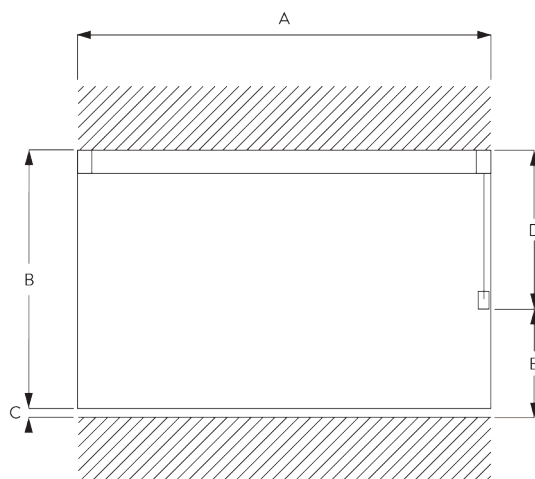

(kg max.)

B. PROFIL

Profil et information de cintrage

SG 3982

Profil

✓ Rayon:
15 cm, 20 cm, >30 cm

C. PRISE DE MESURE

A: Largeur système
B: Hauteur système
C: Distance entre bas du rideau et le sol
D: Hauteur corde
E: Sécurité SG 10731, min. 150 cm du sol