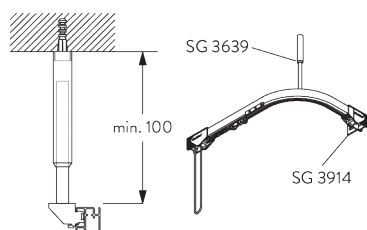

C. FIXATION AVEC SUSPENTE

Suspente SG 3639