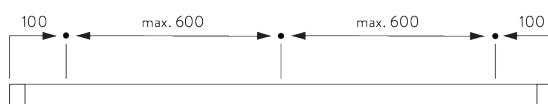

Points de fixation