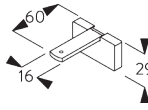

Universal Smart Fix SG 11154 - SG 11156 et support SG 3603:
Vis SG 10277 (M4x12) nécessaire.

Smart Fix	X mm
SG 11200 / SG 11210	86
SG 11201 / SG 11211	106
SG 11202 / SG 11212	126
SG 11203 / SG 11213	146
SG 11204 / SG 11214	176
SG 11205 / SG 11215	226
SG 11154	136 - 164
SG 11155	166 - 194
SG 11156	216 - 244

SG 3603
Support plafond

SG 10277
Vis M4x12

SG 10492
Vis M4x8

SG 11200
Smart Fix 60 mm

SG 11201
Smart Fix 80 mm

SG 11202
Smart Fix 100 mm

SG 11203
Smart Fix 120 mm

SG 11204
Smart Fix 150 mm

SG 11205
Smart Fix 200 mm

SG 11210
Square Smart Fix 60 mm

SG 11211
Square Smart Fix 80 mm

SG 11212
Square Smart Fix 100 mm

SG 11213
Square Smart Fix 120 mm

SG 11214
Square Smart Fix 150 mm

SG 11215
Square Smart Fix 200 mm