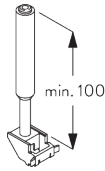

SG 3639
Suspension