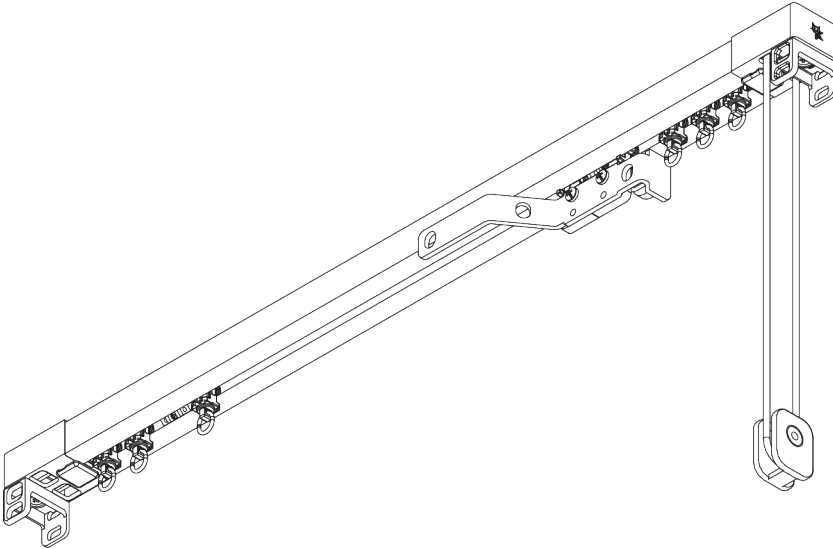

SG 3970

PRODUCTINFORMATIE

- **Bediening:** koord
- **Groep:** M - L
- **Installatie:** plafond-, wandplaatsing of inbouw
- **Kleuren:** wit gelakt RAL 9016 of aluminium geanodiseerd, andere kleuren op aanvraag (inbouwprofiel alleen in wit gelakt RAL 9016 of speciale kleur)
- **Stoffen:** zie Silent Gliss stoffencollectie

Kenmerken:

- 2-componenten (2C) roller
- 2-componenten (2C) Wave roller
- Buigbaar
- Buigbaar inbouwprofiel

SYSTEEMINFORMATIE

A. SYSTEEM- AFMETINGEN

15 m

38 kg

Max. gordijngewicht - 2C roller of 2C Wave roller