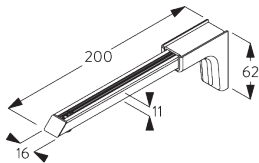

SG 11204
Smart Fix 150 mm

SG 11205
Smart Fix 200 mm

SG 11210
Square Smart Fix 60 mm

SG 11211
Square Smart Fix 80 mm

SG 11212
Square Smart Fix 100 mm

SG 11213
Square Smart Fix 120 mm

SG 11214
Square Smart Fix 150 mm

SG 11215
Square Smart Fix 200 mm

SG 11154
Universal Smart Fix, 120 mm

SG 11155
Universal Smart Fix, 150 mm

SG 11156
Universal Smart Fix, 200 mm

D. INBOUW

Inbouwprofiel SG 10862

Per bevestiging is er een klem SG 5118 nodig.
Bezoek onze Silent Gliss website voor gedetailleerde
installatie informatie.