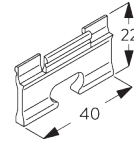

SG 5118
Klemstuk