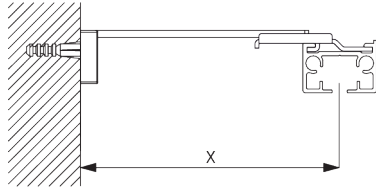

Square Smart Fix SG 11210 - SG 11215
en steun SG 3041:
Schroef SG 10492 (M4x8) nodig.