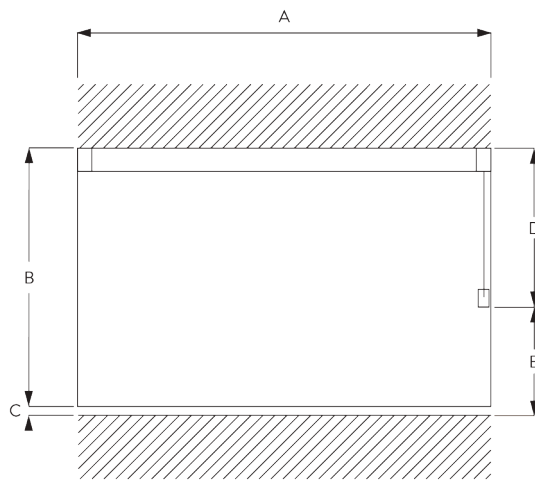

Kenmerken:

- 2-componenten (2C) roller
- 2-componenten (2C) Wave roller
- Buigbaar
- Buigbaar inbouwprofiel

SYSTEEMINFORMATIE

A. SYSTEEM- AFMETINGEN

15 m

38 kg

Max. gordijngewicht - 2C roller of 2C Wave roller

B. PROFIEL

Profiel- en buiginformatie

SG 3971

Profiel

Radius:
✓ >25 cm

SG 10862

Inbouwprofiel

Radius:
✓ 50 - 75 cm
>75 cm op aanvraag

C. HOE TE METEN

- A: Systeembreedte
- B: Systemhoogte
- C: Afstand tussen vloer en onderkant stof
- D: Koordhoogte
- E: Safety Retainer SG 10731 min. 150 cm boven de vloer

INSTALLATIE

A. INSTALLATIE INFORMATIE