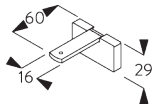

Square Smart Fix SG 11211 - SG 11215
en spanner SG 3004:
 Schroef SG 10074 (M4x8) nodig.

Universal Smart Fix SG 11154 - SG 11156
en spanner SG 3004:
 Schroef SG 11158 (M4x12) nodig.

SG 3004
 Spanner

SG 3041
 Steun

SG 10074
 Schroef M4x8

SG 10407
 Schroef M4x10

SG 10492
Schroef M4x8

SG 11158
Schroef M4x12

SG 11200
Smart Fix 60 mm

SG 11201
Smart Fix 80 mm

SG 11202
Smart Fix 100 mm

SG 11203
Smart Fix 120 mm

SG 11204
Smart Fix 150 mm

SG 11205
Smart Fix 200 mm

SG 11210
Square Smart Fix 60 mm

SG 11211
Square Smart Fix 80 mm

SG 11212
Square Smart Fix 100 mm

SG 11213
Square Smart Fix 120 mm

SG 11214
Square Smart Fix 150 mm