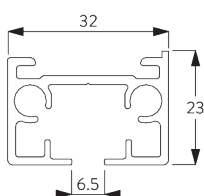

Kenmerken:

- 2-componenten (2C) roller
- 2-componenten (2C) Wave roller
- Buigbaar
- Buigbaar inbouwprofiel

SYSTEEMINFORMATIE

A. SYSTEEM- AFMETINGEN

15 m

38 kg

Max. gordijngewicht - 2C roller of 2C Wave roller

	2 m	4 m	6 m	8 m	10 m	12 m	15 m
	25	38	35	30	25	20	15
	25	38	35	30	25	20	15
	25	30	25	20	18	15	10
	25	30	25	20	18	15	10
	13	16	13	11	10	8	6
	13	16	13	11	10	8	6
	11	13	11	10	9	7	-
	11	13	11	10	9	7	-

(kg max.)

B. PROFIEL

Profiel- en buiginformatie

SG 3971

Profiel

Radius:
✓ >25 cm

SG 10862

Inbouwprofiel

Radius:
✓ 50 - 75 cm
>75 cm op aanvraag

C. HOE TE METEN

- A: Systeembreedte
- B: Systemhoogte
- C: Afstand tussen vloer en onderkant stof
- D: Koordhoogte
- E: Safety Retainer SG 10731 min. 150 cm boven de vloer

INSTALLATIE

A. INSTALLATIE INFORMATIE