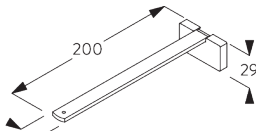

SG 11204
Smart Fix 150 mm

SG 11205
Smart Fix 200 mm

SG 11210
Square Smart Fix 60 mm

SG 11211
Square Smart Fix 80 mm

SG 11212
Square Smart Fix 100 mm

SG 11213
Square Smart Fix 120 mm

SG 11214
Square Smart Fix 150 mm

SG 11215
Square Smart Fix 200 mm

SG 11154
Universal Smart Fix, 120 mm

SG 11155
Universal Smart Fix, 150 mm

SG 11156
Universal Smart Fix, 200 mm

D. INBOUW

Inbouwprofiel SG 10862

Per bevestiging is er een klem SG 5118 nodig.
Bezoek onze Silent Gliss website voor gedetailleerde
installatie informatie.