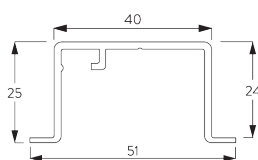

	2 m	4 m	6 m	8 m	10 m	12 m	15 m
	25	38	35	30	25	20	15
	25	38	35	30	25	20	15
	25	30	25	20	18	15	10
	25	30	25	20	18	15	10
	13	16	13	11	10	8	6
	13	16	13	11	10	8	6
	11	13	11	10	9	7	-
	11	13	11	10	9	7	-

(kg max.)

B. PROFIEL

Profiel- en buiginformatie

SG 3971

Profiel

Radius:
✓ >25 cm

SG 10862

Inbouwprofiel

Radius:
✓ 50 - 75 cm
>75 cm op aanvraag

C. HOE TE METEN

- A: Systeembreedte
- B: Systemhoogte
- C: Afstand tussen vloer en onderkant stof
- D: Koordhoogte
- E: Safety Retainer SG 10731 min. 150 cm boven de vloer

INSTALLATIE

A. INSTALLATIE INFORMATIE