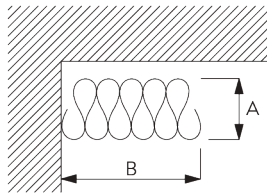

A = Pakketdiepte
B = Pakketbreedte
C = Min. afstand

2C Wave roller SG 10852	Pockets tussen haken	Stofvloeite	Pakketdiepte A	Pakketbreedte B*	Min. afstand C
80	6	~2.1	140	210 per meter	90
80	7	~2.3	160	210 per meter	100