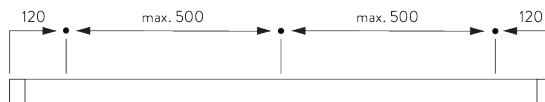

Bevestigingspunten