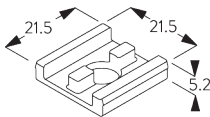

SG 10865

*Montageplaat voor
rechtstreekse
plafondbevestiging*