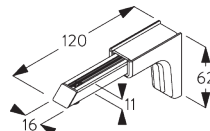

SG 11204
Smart Fix 150 mm

SG 11205
Smart Fix 200 mm

SG 11210
Square Smart Fix 60 mm

SG 11211
Square Smart Fix 80 mm

SG 11212
Square Smart Fix 100 mm

SG 11213
Square Smart Fix 120 mm

SG 11214
Square Smart Fix 150 mm

SG 11215
Square Smart Fix 200 mm

SG 11154
Universal Smart Fix, 120 mm

SG 11155
Universal Smart Fix, 150 mm

SG 11156
Universal Smart Fix, 200 mm

D. INBOUW

Inbouwprofiel SG 10862

Per bevestiging is er een klem SG 5118 nodig.
Bezoek onze Silent Gliss website voor gedetailleerde
installatie informatie.