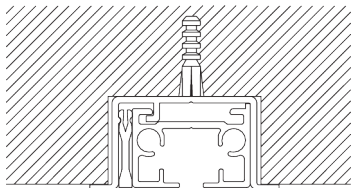

SG 11204
Smart Fix 150 mm

SG 11205
Smart Fix 200 mm

SG 11210
Square Smart Fix 60 mm

SG 11211
Square Smart Fix 80 mm

SG 11212
Square Smart Fix 100 mm

SG 11213
Square Smart Fix 120 mm

SG 11214
Square Smart Fix 150 mm

SG 11215
Square Smart Fix 200 mm

SG 11154
Universal Smart Fix, 120 mm

SG 11155
Universal Smart Fix, 150 mm

SG 11156
Universal Smart Fix, 200 mm

D. INBOUW

Inbouwprofiel SG 10862

Per bevestiging is er een klem SG 5118 nodig.
Bezoek onze Silent Gliss website voor gedetailleerde
installatie informatie.