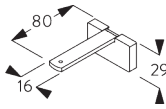

Square Smart Fix SG 11211 - SG 11215
en spanner SG 3004:
 Schroef SG 10074 (M4x8) nodig.

Universal Smart Fix SG 11154 - SG 11156
en spanner SG 3004:
 Schroef SG 11158 (M4x12) nodig.

SG 3004
 Spanner

SG 3041
 Steun

SG 10074
 Schroef M4x8

SG 10407
 Schroef M4x10

SG 10492
Schroef M4x8

SG 11158
Schroef M4x12

SG 11200
Smart Fix 60 mm

SG 11201
Smart Fix 80 mm

SG 11202
Smart Fix 100 mm

SG 11203
Smart Fix 120 mm

SG 11204
Smart Fix 150 mm

SG 11205
Smart Fix 200 mm

SG 11210
Square Smart Fix 60 mm

SG 11211
Square Smart Fix 80 mm

SG 11212
Square Smart Fix 100 mm

SG 11213
Square Smart Fix 120 mm

SG 11214
Square Smart Fix 150 mm