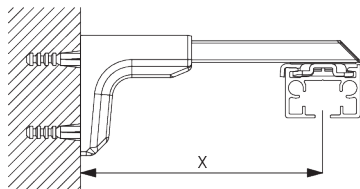

Square Smart Fix SG 11210 - SG 11215
en steun SG 3041:
 Schroef SG 10492 (M4x8) nodig.

Universal Smart Fix SG 11154 - SG 11156
en steun SG 3041:
 Schroef SG 10407 (M4x10) nodig.

Smart Fix SG 11201 - SG 11205
en spanner SG 3004:
 Schroef SG 10074 (M4x8) nodig.

Square Smart Fix SG 11211 - SG 11215
en spanner SG 3004:
 Schroef SG 10074 (M4x8) nodig.

Universal Smart Fix SG 11154 - SG 11156
en spanner SG 3004:
 Schroef SG 11158 (M4x12) nodig.

SG 3004
 Spanner

SG 3041
 Steun