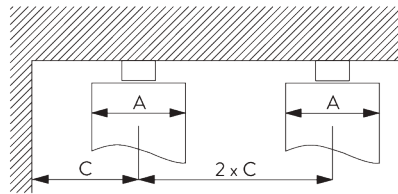

A = Pakketdiepte
B = Pakketbreedte
C = Min. afstand

2C Wave roller SG 10852	Pockets tussen haken	Stofvloeite	Pakketdiepte A	Pakketbreedte B*	Min. afstand C
80	6	~2.1	140	210 per meter	90
80	7	~2.3	160	210 per meter	100