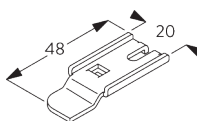

Square Smart Fix SG 11210 - SG 11215
en steun SG 3041:
 Schroef SG 10492 (M4x8) nodig.

Universal Smart Fix SG 11154 - SG 11156
en steun SG 3041:
 Schroef SG 10407 (M4x10) nodig.

Smart Fix SG 11201 - SG 11205
en spanner SG 3004:
 Schroef SG 10074 (M4x8) nodig.

Square Smart Fix SG 11211 - SG 11215
en spanner SG 3004:
 Schroef SG 10074 (M4x8) nodig.

Universal Smart Fix SG 11154 - SG 11156
en spanner SG 3004:
 Schroef SG 11158 (M4x12) nodig.

SG 3004
 Spanner

SG 3041
 Steun