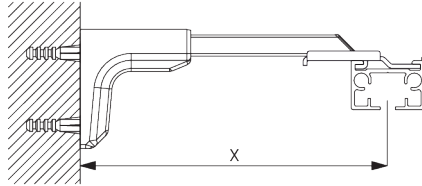

Smart Fix SG 11200 - SG 11205

en steun SG 3041:

Schroef SG 10492 (M4x8) nodig.

Smart Fix	X mm (SG 3041)	X mm (SG 3004)
SG 11200 / SG 11210	83	
SG 11201 / SG 11211	103	72
SG 11202 / SG 11212	123	92
SG 11203 / SG 11213	143	112
SG 11204 / SG 11214	173	142
SG 11205 / SG 11215	223	192
SG 11154	128-156	102-130
SG 11155	158-186	132-160
SG 11156	208-236	182-210

Square Smart Fix SG 11210 - SG 11215
en steun SG 3041:
 Schroef SG 10492 (M4x8) nodig.

Universal Smart Fix SG 11154 - SG 11156
en steun SG 3041:
 Schroef SG 10407 (M4x10) nodig.

Smart Fix SG 11201 - SG 11205
en spanner SG 3004:
 Schroef SG 10074 (M4x8) nodig.