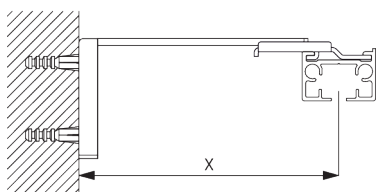

Profielbeschermer

SG 10865

*Montageplaat voor
rechtstreekse
plafondbevestiging*

Steun SG 3041

SG 3041

Steun

**C. WAND-
PLAATSING**

Smart Fix

Smart Fix SG 11200 - SG 11205

en steun SG 3041:

Schroef SG 10492 (M4x8) nodig.

Smart Fix	X mm (SG 3041)	X mm (SG 3004)
SG 11200 / SG 11210	83	
SG 11201 / SG 11211	103	72
SG 11202 / SG 11212	123	92
SG 11203 / SG 11213	143	112
SG 11204 / SG 11214	173	142
SG 11205 / SG 11215	223	192
SG 11154	128-156	102-130
SG 11155	158-186	132-160
SG 11156	208-236	182-210