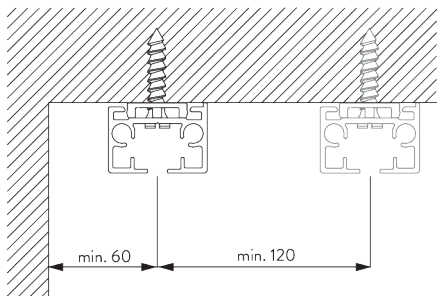

C. HOE TE METEN

- A: Systeembreedte
- B: Systemhoogte
- C: Afstand tussen vloer en onderkant stof
- D: Koordhoogte
- E: Safety Retainer SG 10731 min. 150 cm boven de vloer

INSTALLATIE

A. INSTALLATIE INFORMATIE

Bezoek onze *Silent Gliss* website voor gedetailleerde installatie informatie.

Bevestigingspunten

B. PLAFOND- PLAATSING

Spanner SG 3004

SG 3004
Spanner

**Rechtstreeks tegen
plafond Montageplaat
SG 10865**

SG 7002