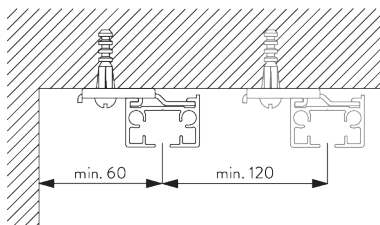

Steun SG 3041

SG 3041

Steun