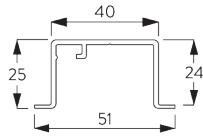

SG 11215
Square Smart Fix 200 mm

SG 11154
Universal Smart Fix, 120 mm

SG 11155
Universal Smart Fix, 150 mm

SG 11156
Universal Smart Fix, 200 mm

D. INBOUW

Inbouwprofiel SG 10862

Per bevestiging is er een klem SG 5118 nodig.
Bezoek onze Silent Gliss website voor gedetailleerde
installatie informatie.