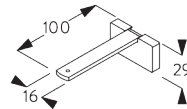

SG 11204
Smart Fix 150 mm

SG 11205
Smart Fix 200 mm

SG 11210
Square Smart Fix 60 mm

SG 11211
Square Smart Fix 80 mm

SG 11212
Square Smart Fix 100 mm

SG 11213
Square Smart Fix 120 mm

SG 11214
Square Smart Fix 150 mm

SG 11215
Square Smart Fix 200 mm

SG 11154
Universal Smart Fix, 120 mm

SG 11155
Universal Smart Fix, 150 mm

SG 11156
Universal Smart Fix, 200 mm

D. INBOUW

Inbouwprofiel SG 10862

Per bevestiging is er een klem SG 5118 nodig.
Bezoek onze Silent Gliss website voor gedetailleerde
installatie informatie.