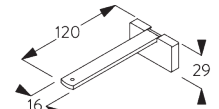

SG 11204
Smart Fix 150 mm

SG 11205
Smart Fix 200 mm

SG 11210
Square Smart Fix 60 mm

SG 11211
Square Smart Fix 80 mm

SG 11212
Square Smart Fix 100 mm

SG 11213
Square Smart Fix 120 mm

SG 11214
Square Smart Fix 150 mm

SG 11215
Square Smart Fix 200 mm

SG 11154
Universal Smart Fix, 120 mm

SG 11155
Universal Smart Fix, 150 mm

SG 11156
Universal Smart Fix, 200 mm

D. INBOUW

Inbouwprofiel SG 10862

Per bevestiging is er een klem SG 5118 nodig.
Bezoek onze Silent Gliss website voor gedetailleerde
installatie informatie.