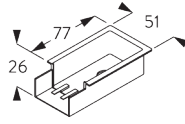

SG 10864
Masker retourpoelie