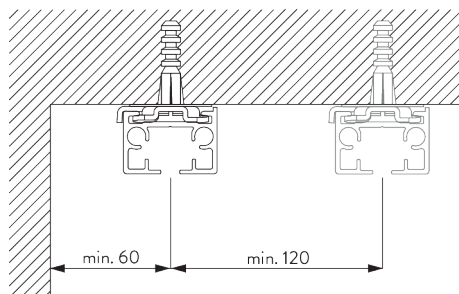

B. PLAFOND- PLAATSING

Spanner SG 3004