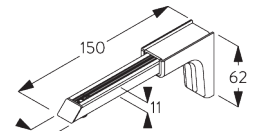

SG 11204
Smart Fix 150 mm

SG 11205
Smart Fix 200 mm

SG 11210
Square Smart Fix 60 mm

SG 11211
Square Smart Fix 80 mm

SG 11212
Square Smart Fix 100 mm

SG 11213
Square Smart Fix 120 mm

SG 11214
Square Smart Fix 150 mm

SG 11215
Square Smart Fix 200 mm

SG 11154
Universal Smart Fix, 120 mm

SG 11155
Universal Smart Fix, 150 mm

SG 11156
Universal Smart Fix, 200 mm

D. INBOUW

Inbouwprofiel SG 10862

Per bevestiging is er een klem SG 5118 nodig.
Bezoek onze Silent Gliss website voor gedetailleerde
installatie informatie.