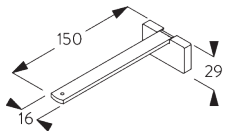

SG 11204
Smart Fix 150 mm

SG 11205
Smart Fix 200 mm

SG 11210
Square Smart Fix 60 mm

SG 11211
Square Smart Fix 80 mm

SG 11212
Square Smart Fix 100 mm

SG 11213
Square Smart Fix 120 mm

SG 11214
Square Smart Fix 150 mm

SG 11215
Square Smart Fix 200 mm

SG 11154
Universal Smart Fix, 120 mm

SG 11155
Universal Smart Fix, 150 mm

SG 11156
Universal Smart Fix, 200 mm

D. INBOUW

Inbouwprofiel SG 10862

Per bevestiging is er een klem SG 5118 nodig.
Bezoek onze Silent Gliss website voor gedetailleerde
installatie informatie.