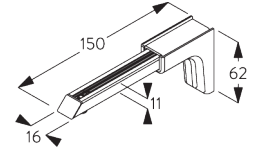

Universal Smart Fix SG 11154 - SG 11156 en moer SG 6369:

Schroef SG 11157 (M5x20) nodig.

Smart Fix	X mm
SG 11154	87-115
SG 11155	117-145
SG 11156	167-195

SG 6369
Moer

SG 11157
Schroef M5x20

SG 11154
Universal Smart Fix, 120 mm

SG 11155
Universal Smart Fix, 150 mm

SG 11156
Universal Smart Fix, 200 mm

ONDERDELEN

A. STANDAARD ONDERDELEN

	SG 6070 Koord ø 6 mm
	SG 6086 Eindveer kunststof
	SG 6098 Roller
	SG 6214 Verstelbare voorloper
	SG 6227 Voorloper
	SG 6371 Profiel
	SG 6377 Poelieset
	SG 10731 Safety Retainer set (incl. bevestigingsmiddelen & waarschuwingsboekje)