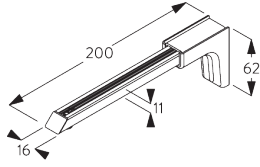

Universal Smart Fix SG 11154 - SG 11156 en moer SG 6369:

Schroef SG 11157 (M5x20) nodig.

Smart Fix	X mm
SG 11154	87-115
SG 11155	117-145
SG 11156	167-195

SG 6369
Moer

SG 11157
Schroef M5x20

SG 11154
Universal Smart Fix, 120 mm

SG 11155
Universal Smart Fix, 150 mm

SG 11156
Universal Smart Fix, 200 mm

ONDERDELEN

A. STANDAARD ONDERDELEN

	SG 6070 Koord ø 6 mm
	SG 6086 Eindveer kunststof
	SG 6098 Roller
	SG 6214 Verstelbare voorloper
	SG 6227 Voorloper
	SG 6371 Profiel
	SG 6377 Poelieset
	SG 10731 Safety Retainer set (incl. bevestigingsmiddelen & waarschuwingsboekje)