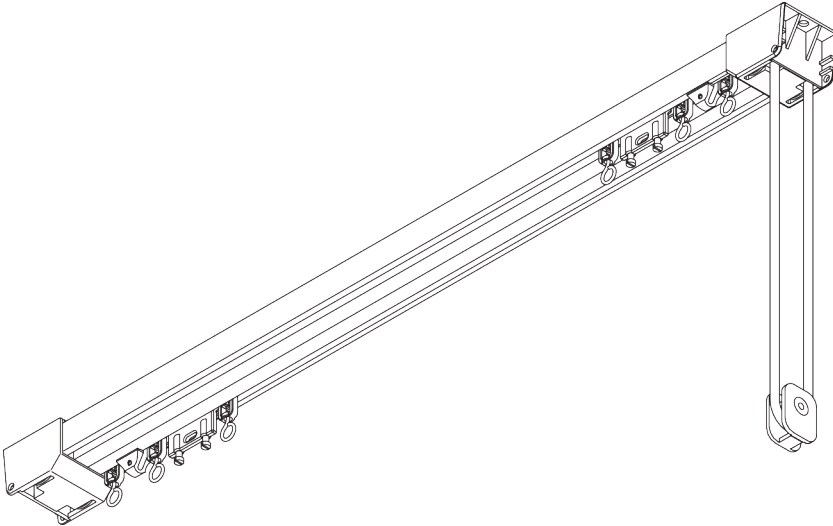

SG 6370

PRODUCTINFORMATIE

- **Bediening:** koord
- **Groep:** L
- **Installatie:** plafond- of wandplaatsing
- **Kleuren:** wit gelakt RAL 9016 of aluminium geanodiseerd, andere kleuren op aanvraag
- **Stoffen:** zie Silent Gliss stoffencollectie

Kenmerken:

- Buigbaar

SYSTEEMINFORMATIE

A. SYSTEEM- AFMETINGEN

15 m

66 kg

Max. gordijngewicht - roller SG 6098 / SG 6094

	2 m	4 m	6 m	8 m	10 m	12 m	15 m
	62	60	58	56	54	50	46
	66	64	62	60	58	55	50
	46	43	40	37	34	30	25
	50	47	44	41	38	35	30
	36	33	30	27	24	22	18
	44	40	36	33	30	28	22
	24	19	14	5	4	-	-
	27	23	19	10	9	-	-

(kg max.)

Max. gordijngewicht roller SG 6283

	2 m	4 m	6 m	8 m	10 m	12 m	15 m
	45	42	40	38	35	32	28
	46	44	42	40	38	36	34
	32	30	28	26	24	22	18
	34	32	30	28	26	23	20
	24	22	20	18	16	13	10
	29	27	25	23	21	18	15