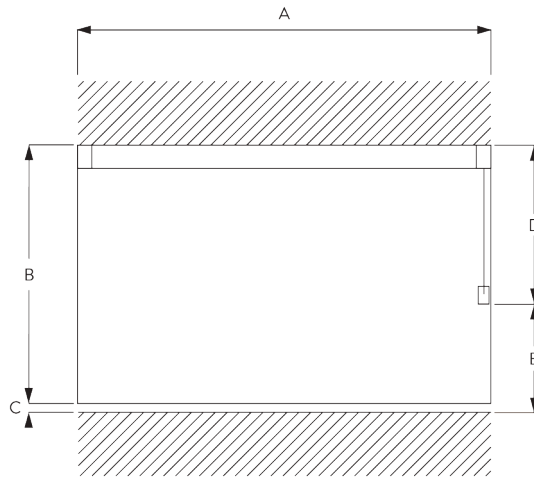

Kenmerken:

- Buigbaar

SYSTEEMINFORMATIE

A. SYSTEEM- AFMETINGEN

15 m

66 kg

Max. gordijngewicht - roller SG 6098 / SG 6094

	2 m	4 m	6 m	8 m	10 m	12 m	15 m
	62	60	58	56	54	50	46
	66	64	62	60	58	55	50
	46	43	40	37	34	30	25
	50	47	44	41	38	35	30
	36	33	30	27	24	22	18
	44	40	36	33	30	28	22
	24	19	14	5	4	-	-
	27	23	19	10	9	-	-

(kg max.)

B. PROFIEL

Profiel- en buiginformatie

SG 6371

Profiel

C. HOE TE METEN

- A: Systeembreedte
- B: Systemhoogte
- C: Afstand tussen vloer en onderkant stof
- D: Koordhoogte
- E: Safety Retainer SG 10731 min. 150 cm boven de vloer