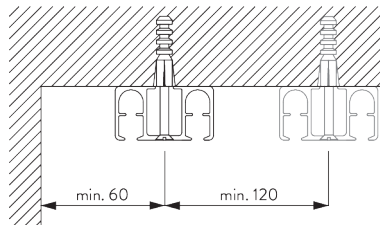

(kg max.)

B. PROFIEL

Profiel- en buiginformatie

SG 6371

Profiel

C. HOE TE METEN

- A: Systeembreedte
- B: Systemhoogte
- C: Afstand tussen vloer en onderkant stof
- D: Koordhoogte
- E: Safety Retainer SG 10731 min. 150 cm boven de vloer

INSTALLATIE

A. INSTALLATIE INFORMATIE

Bezoek onze *Silent Gliss* website voor gedetailleerde installatie informatie.

Bevestigingspunten

B. PLAFOND-PLAATSING

Rechtstreeks tegen plafond

C. WAND-PLAATSING

Smart Fix

Universal Smart Fix SG 11154 - SG 11156 en moer SG 6369:

Schroef SG 11157 (M5x20) nodig.

Smart Fix	X mm
SG 11154	87-115
SG 11155	117-145
SG 11156	167-195

SG 6369
Moer

SG 11157
Schroef M5x20

SG 11154
Universal Smart Fix, 120 mm