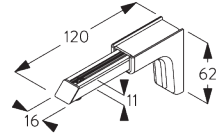

Universal Smart Fix SG 11154 - SG 11156 en moer SG 6369:

Schroef SG 11157 (M5x20) nodig.

Smart Fix	X mm
SG 11154	87-115
SG 11155	117-145
SG 11156	167-195

SG 6369
Moer

SG 11157
Schroef M5x20

SG 11154
Universal Smart Fix, 120 mm

SG 11155
Universal Smart Fix, 150 mm

SG 11156
Universal Smart Fix, 200 mm

ONDERDELEN

A. STANDAARD ONDERDELEN

	SG 6070 Koord ø 6 mm
	SG 6086 Eindveer kunststof
	SG 6098 Roller
	SG 6214 Verstelbare voorloper
	SG 6227 Voorloper
	SG 6371 Profiel
	SG 6377 Poelieset
	SG 10731 Safety Retainer set (incl. bevestigingsmiddelen & waarschuwingsboekje)