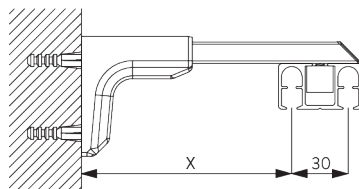

(kg max.)

B. PROFIEL

Profiel- en buiginformatie

SG 6371

Profiel

C. HOE TE METEN

- A: Systeembreedte
- B: Systemhoogte
- C: Afstand tussen vloer en onderkant stof
- D: Koordhoogte
- E: Safety Retainer SG 10731 min. 150 cm boven de vloer

INSTALLATIE

A. INSTALLATIE INFORMATIE

Bezoek onze *Silent Gliss* website voor gedetailleerde installatie informatie.

Bevestigingspunten

B. PLAFOND-PLAATSING

Rechtstreeks tegen plafond

C. WAND-PLAATSING

Smart Fix

Universal Smart Fix SG 11154 - SG 11156 en moer SG 6369:

Schroef SG 11157 (M5x20) nodig.

Smart Fix	X mm
SG 11154	87-115
SG 11155	117-145
SG 11156	167-195

SG 6369
Moer

SG 11157
Schroef M5x20

SG 11154
Universal Smart Fix, 120 mm