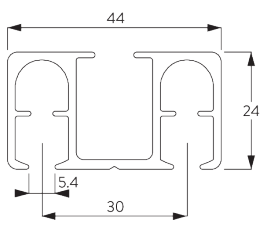

Kenmerken:

- Buigbaar

SYSTEEMINFORMATIE

A. SYSTEEM- AFMETINGEN

15 m

66 kg

Max. gordijngewicht - roller SG 6098 / SG 6094

	2 m	4 m	6 m	8 m	10 m	12 m	15 m
	62	60	58	56	54	50	46
	66	64	62	60	58	55	50
	46	43	40	37	34	30	25
	50	47	44	41	38	35	30
	36	33	30	27	24	22	18
	44	40	36	33	30	28	22
	24	19	14	5	4	-	-
	27	23	19	10	9	-	-

(kg max.)

Max. gordijngewicht roller SG 6283

	2 m	4 m	6 m	8 m	10 m	12 m	15 m
	45	42	40	38	35	32	28
	46	44	42	40	38	36	34
	32	30	28	26	24	22	18
	34	32	30	28	26	23	20
	24	22	20	18	16	13	10
	29	27	25	23	21	18	15

(kg max.)

B. PROFIEL

Profiel- en buiginformatie

SG 6371

Profiel

C. HOE TE METEN

- A: Systeembreedte
- B: Systemhoogte
- C: Afstand tussen vloer en onderkant stof
- D: Koordhoogte
- E: Safety Retainer SG 10731 min. 150 cm boven de vloer