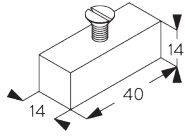

SG 6369
Moer

SG 11157
Schroef M5x20