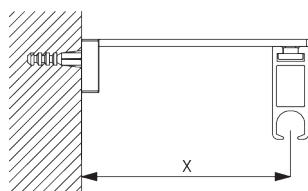

Square Smart Fix avec fente SG 11216 - SG 11218:

Vis SG 10492 (M4x8) nécessaire.