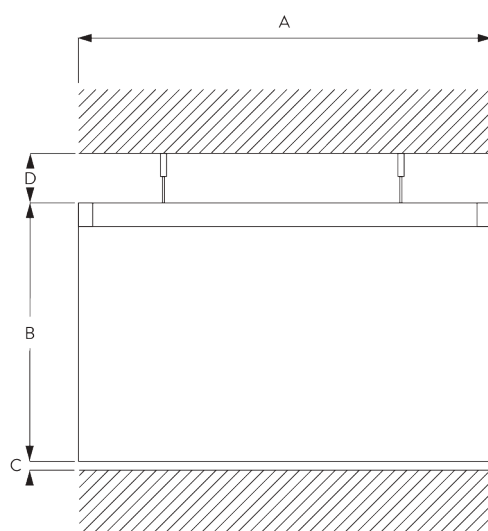

SPÉCIFICATION SYSTÈME

A. PROFIL

Profil et information de cintrage

SG 6101

Profil

✓ Rayon:
20 cm, >25 cm

B. PRISE DE MESURE