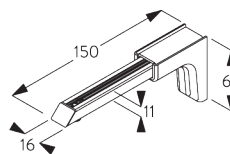

SG 11155

Universal Smart Fix, 150 mm