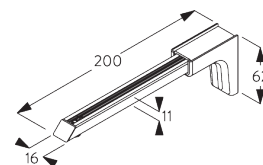

SG 11156

Universal Smart Fix, 200 mm