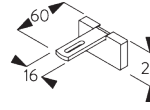

**SG 6117**  
Moer

**SG 10492**  
Schroef M4x8

**SG 11131**  
Schroef M4x6

**SG 11206**  
Smart Fix met sleuf 60 mm

**SG 11207**  
Smart Fix met sleuf 80 mm

**SG 11208**  
Smart Fix met sleuf 100 mm

**SG 11216**  
Square Smart Fix met sleuf 60 mm

**SG 11217**  
Square Smart Fix met sleuf 80 mm

**SG 11218**  
Square Smart Fix met sleuf 100 mm

**SG 11154**  
Universal Smart Fix, 120 mm

**SG 11155**  
Universal Smart Fix, 150 mm

**SG 11156**  
Universal Smart Fix, 200 mm