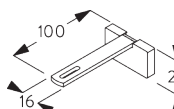

SG 11218

Square Smart Fix met sleuf 100 mm