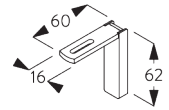

SG 11206
Smart Fix met sleuf 60 mm