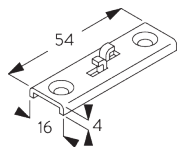

Steun SG 6124