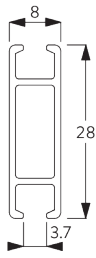

SYSTEEMINFORMATIE

A. PROFIEL

Profiel- en
buiginformatie