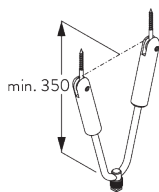

SG 6501

V-pendel