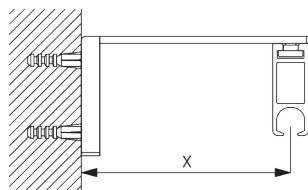

V-pendel geassembleerd

**C. WAND-  
PLAATSING**

**Smart Fix**

**Smart Fix met sleuf SG 11206 - SG 11208:**

Schroef SG 10492 (M4x8) nodig.

**Square Smart Fix met sleuf SG 11216 - SG 11218:**

Schroef SG 10492 (M4x8) nodig.