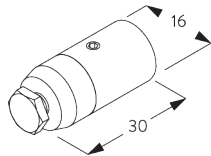

Pendel SG 6175