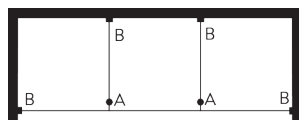

A: Pendel

B: Wandsteun