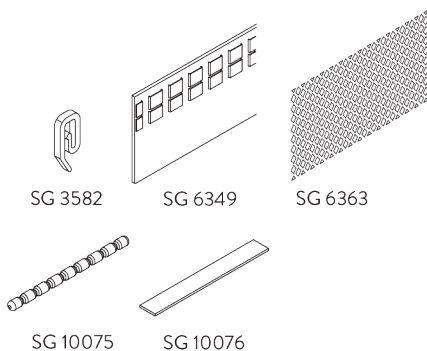

SG 6365

SG 6366

SG 10430-34

SG 11303

Optionele onderdelen (radius >25 cm):

- SG 2255 Rem
- SG 2256 Rem
- SG 6364 Overlapbeugel
- SG 6365 Haak
- SG 6366 Meenemer
- SG 10430-34 Metalen trekstang
- SG 11303 2-componenten Wave glijder 60 mm