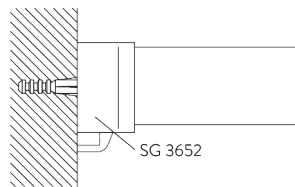

**C. WAND-
PLAATSING**

Wandsteun SG 3652