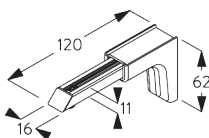

SG 11154

Universal Smart Fix, 120 mm