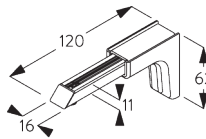

**SG 6117**  
Moer

**SG 10492**  
Schroef M4x8

**SG 11131**  
Schroef M4x6

**SG 11206**  
Smart Fix met sleuf 60 mm

**SG 11207**  
Smart Fix met sleuf 80 mm

**SG 11208**  
Smart Fix met sleuf 100 mm

**SG 11216**  
Square Smart Fix met sleuf 60 mm

**SG 11217**  
Square Smart Fix met sleuf 80 mm

**SG 11218**  
Square Smart Fix met sleuf 100 mm

**SG 11154**  
Universal Smart Fix, 120 mm

**SG 11155**  
Universal Smart Fix, 150 mm

**SG 11156**  
Universal Smart Fix, 200 mm