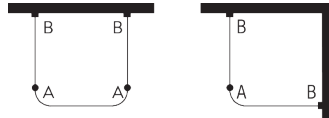

SYSTEMOPTIES

A. TOEPASSINGS- MOGELIJKHEDEN