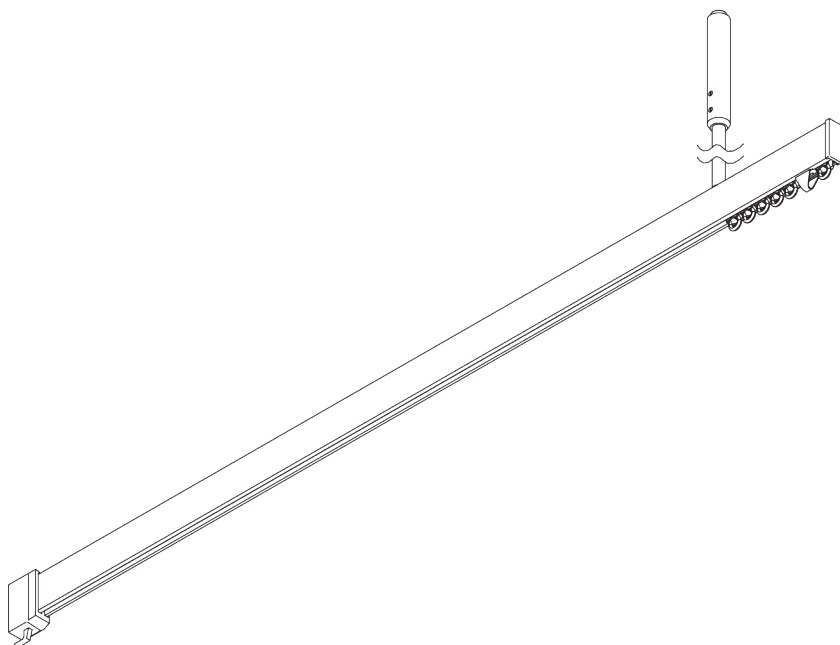

SG 1085

PRODUCTINFORMATIE

- **Bediening:** hand
- **Groep:** S - M
- **Installatie:** plafond-, wandplaatsing of met pendels
- **Kleuren:** wit gelakt RAL 9016 of aluminium geanodiseerd, andere kleuren op aanvraag
- **Stoffen:** zie Silent Gliss stoffencollectie

Kenmerken:

- Buigbaar
- Ophanging met pendels