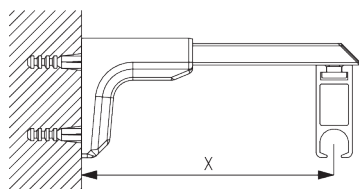

V-pendel geassembleerd

**C. WAND-  
PLAATSING**

**Smart Fix**

**Smart Fix met sleuf SG 11206 - SG 11208:**

Schroef SG 10492 (M4x8) nodig.

**Square Smart Fix met sleuf SG 11216 - SG 11218:**

Schroef SG 10492 (M4x8) nodig.