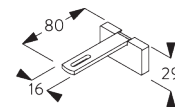

SG 11217

Square Smart Fix met sleuf 80 mm