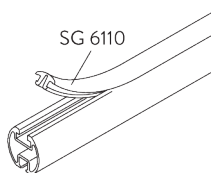

PVC afdekstrip