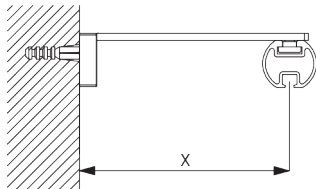

Square Smart Fix met sleuf SG 11216 - SG 11218:

Schroef SG 10492 (M4x8) nodig.