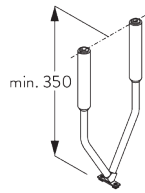

SG 6530

V-pendel geassembleerd