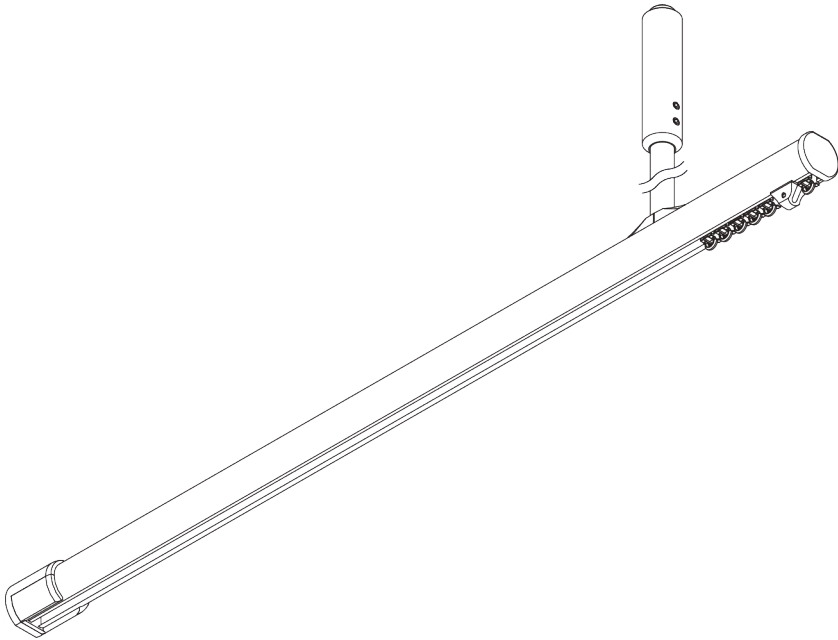

SG 6103

PRODUCTINFORMATIE

- **Bediening:** hand
- **Groep:** S - L
- **Installatie:** plafond-, wandplaatsing of met pendels
- **Kleuren:** wit gelakt RAL 9016 of aluminium geanodiseerd, andere kleuren op aanvraag
- **Stoffen:** zie Silent Gliss stoffencollectie

Kenmerken:

- Scheiding van ruimtes
- 2-componenten (2C) glijder
- 2-componenten (2C) Wave glijder
- Ophanging met pendels
- Verschillende toepassingsmogelijkheden
- Buigbaar