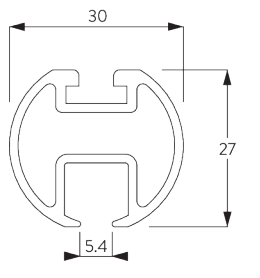

SYSTEEMINFORMATIE

A. PROFIEL

Profiel- en
buiginformatie