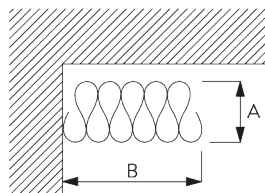

A = Pakketdiepte  
B = Pakketbreedte  
C = Min. afstand

2C Wave glijder SG 11302	Pockets tussen haken	Stofvloeite	Pakketdiepte A	Pakketbreedte B*	Min. afstand C
80	6	~2.1	140	180 per meter	90
80	7	~2.3	160	180 per meter	100