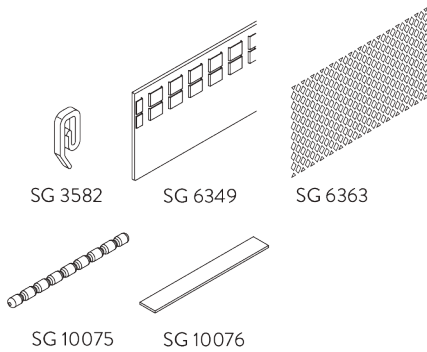

## B. WAVE

Standaard onderdelen:

- SG 11295 Eindstop
- SG 11302 2-componenten Wave glijder 80 mm

Optionele onderdelen:

- SG 2255 Rem
- SG 2256 Rem
- SG 6364 Overlapbeugel
- SG 6365 Haak
- SG 6366 Meenemer
- SG 10430-34 Metalen trekstang
- SG 11303 2-componenten Wave glijder 60 mm