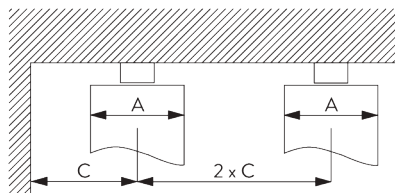

A = Pakketdiepte  
B = Pakketbreedte  
C = Min. afstand

2C Wave glijder SG 11302	Pockets tussen haken	Stofvloeite	Pakketdiepte A	Pakketbreedte B*	Min. afstand C
80	6	~2.1	140	180 per meter	90
80	7	~2.3	160	180 per meter	100