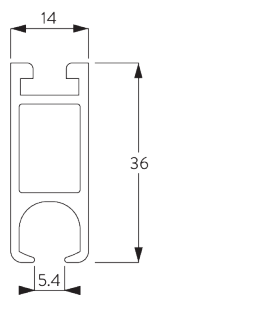

SYSTEEMINFORMATIE

A. PROFIEL

Profiel- en
buiginformatie