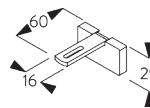

SG 11216

Square Smart Fix met sleuf 60 mm