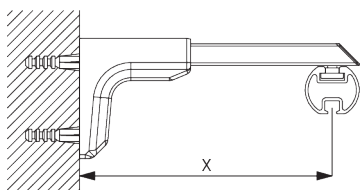

Universal Smart Fix SG 11154 - SG 11156:

Schroef SG 11131 (M4x6) nodig.

Smart Fix	X mm
SG 11206 / SG 11216	33-51
SG 11207 / SG 11217	53-71
SG 11208 / SG 11218	73-91
SG 11154	102-130
SG 11155	132-160
SG 11156	182-210

SG 6117

Moer

SG 10492

Schroef M4x8

SG 11131

Schroef M4x6

SG 11206

Smart Fix met sleuf 60 mm

SG 11207

Smart Fix met sleuf 80 mm

SG 11208

Smart Fix met sleuf 100 mm

SG 11216

Square Smart Fix met sleuf 60 mm

SG 11217

Square Smart Fix met sleuf 80 mm