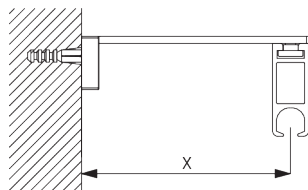

V-pendel geassembleerd

**C. WAND-  
PLAATSING**

**Smart Fix**

**Smart Fix met sleuf SG 11206 - SG 11208:**

Schroef SG 10492 (M4x8) nodig.

**Square Smart Fix met sleuf SG 11216 - SG 11218:**

Schroef SG 10492 (M4x8) nodig.