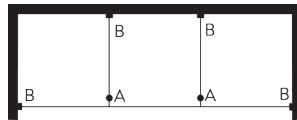

A: Pendel

B: Wandsteun