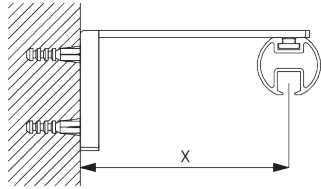

### **SG 6530**

*V-pendel geassembleerd*

**C. WAND-  
PLAATSING**

**Smart Fix**

**Smart Fix met sleuf SG 11206 - SG 11208:**  
Schroef SG 10492 (M4x8) nodig.

**Square Smart Fix met sleuf SG 11216 - SG 11218:**  
Schroef SG 10492 (M4x8) nodig.