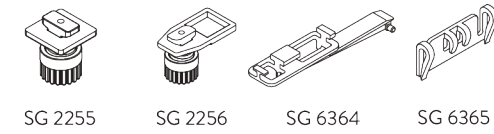

Standaard onderdelen:

- SG 11295 Eindstop
- SG 11302 2-componenten Wave glijder 80 mm

Optionele onderdelen:

- SG 2255 Rem
- SG 2256 Rem
- SG 6364 Overlapbeugel
- SG 6365 Haak
- SG 6366 Meenemer
- SG 10430-34 Metalen trekstang
- SG 11303 2-componenten Wave glijder 60 mm