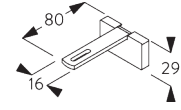

**SG 6117**  
Moer

**SG 10492**  
Schroef M4x8

**SG 11131**  
Schroef M4x6

**SG 11206**  
Smart Fix met sleuf 60 mm

**SG 11207**  
Smart Fix met sleuf 80 mm

**SG 11208**  
Smart Fix met sleuf 100 mm

**SG 11216**  
Square Smart Fix met sleuf 60 mm

**SG 11217**  
Square Smart Fix met sleuf 80 mm

**SG 11218**  
Square Smart Fix met sleuf 100 mm

**SG 11154**  
Universal Smart Fix, 120 mm

**SG 11155**  
Universal Smart Fix, 150 mm

**SG 11156**  
Universal Smart Fix, 200 mm