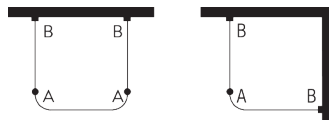

SYSTEEMOPTIES

**A. TOEPASSINGS-
MOGELIJKHEDEN**