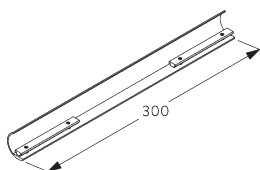

SG 6521
Verbindingsstuk