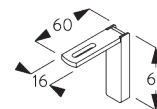

SG 11131

Schroef M4x6

SG 11206

Smart Fix met sleuf 60 mm