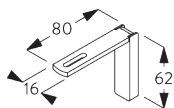

SG 11207

Smart Fix met sleuf 80 mm