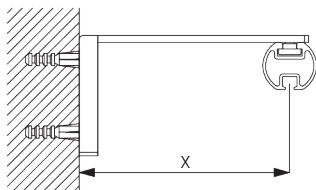

C. WAND- PLAATSING

Smart Fix

Smart Fix met sleuf SG 11206 - SG 11208:

Schroef SG 10492 (M4x8) nodig.