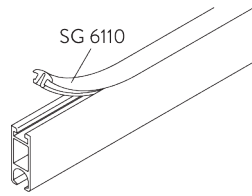

PVC afdekstrip