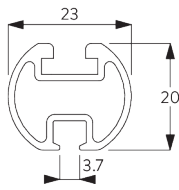

SYSTEEMINFORMATIE

A. PROFIEL

Profiel- en
buiginformatie