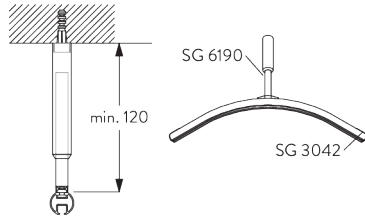

## A. INSTALLATIE INFORMATIE

Bezoek onze *Silent Gliss* website voor gedetailleerde  
installatie informatie.

Bevestigingspunten

PVC afdekstrip

**B. PLAFOND-  
PLAATSING**

**Pendel SG 6190 /  
SG 6196**

*Of variant met dubbele pendel SG 6196.*