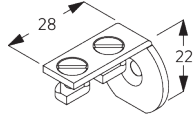

## A. INSTALLATIE INFORMATIE

Bezoek onze *Silent Gliss* website voor gedetailleerde  
installatie informatie.

Bevestigingspunten

PVC afdekstrip

**B. PLAFOND-  
PLAATSING**

**Pendel SG 6190 /  
SG 6196**

*Of variant met dubbele pendel SG 6196.*