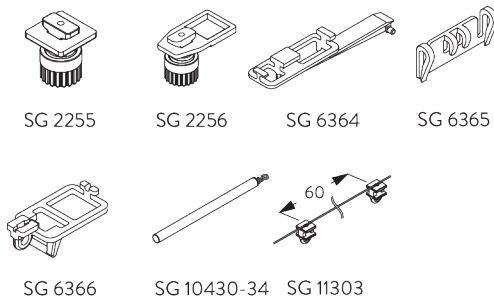

## B. WAVE

SG 11295

SG 11302

Standaard onderdelen:

- SG 11295 Eindstop
- SG 11302 2-componenten Wave glijder 80 mm

SG 2255

SG 2256

SG 6364