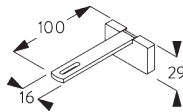

**SG 6117**  
Moer

**SG 10492**  
Schroef M4x8

**SG 11131**  
Schroef M4x6

**SG 11206**  
Smart Fix met sleuf 60 mm

**SG 11207**  
Smart Fix met sleuf 80 mm

**SG 11208**  
Smart Fix met sleuf 100 mm

**SG 11216**  
Square Smart Fix met sleuf 60 mm

**SG 11217**  
Square Smart Fix met sleuf 80 mm

**SG 11218**  
Square Smart Fix met sleuf 100 mm

**SG 11154**  
Universal Smart Fix, 120 mm

**SG 11155**  
Universal Smart Fix, 150 mm

**SG 11156**  
Universal Smart Fix, 200 mm