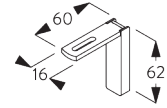

SG 11206
Smart Fix met sleuf 60 mm