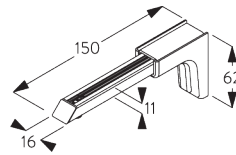

**SG 6117**  
Moer

**SG 10492**  
Schroef M4x8

**SG 11131**  
Schroef M4x6

**SG 11206**  
Smart Fix met sleuf 60 mm

**SG 11207**  
Smart Fix met sleuf 80 mm

**SG 11208**  
Smart Fix met sleuf 100 mm

**SG 11216**  
Square Smart Fix met sleuf 60 mm

**SG 11217**  
Square Smart Fix met sleuf 80 mm

**SG 11218**  
Square Smart Fix met sleuf 100 mm

**SG 11154**  
Universal Smart Fix, 120 mm

**SG 11155**  
Universal Smart Fix, 150 mm

**SG 11156**  
Universal Smart Fix, 200 mm