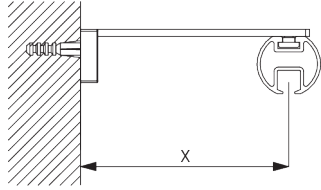

### **SG 6530**

*V-pendel geassembleerd*

**C. WAND-  
PLAATSING**

**Smart Fix**

**Smart Fix met sleuf SG 11206 - SG 11208:**  
Schroef SG 10492 (M4x8) nodig.

**Square Smart Fix met sleuf SG 11216 - SG 11218:**  
Schroef SG 10492 (M4x8) nodig.