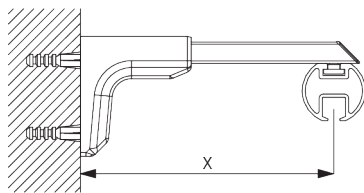

### **SG 6530**

*V-pendel geassembleerd*

**C. WAND-  
PLAATSING**

**Smart Fix**

**Smart Fix met sleuf SG 11206 - SG 11208:**  
Schroef SG 10492 (M4x8) nodig.

**Square Smart Fix met sleuf SG 11216 - SG 11218:**  
Schroef SG 10492 (M4x8) nodig.