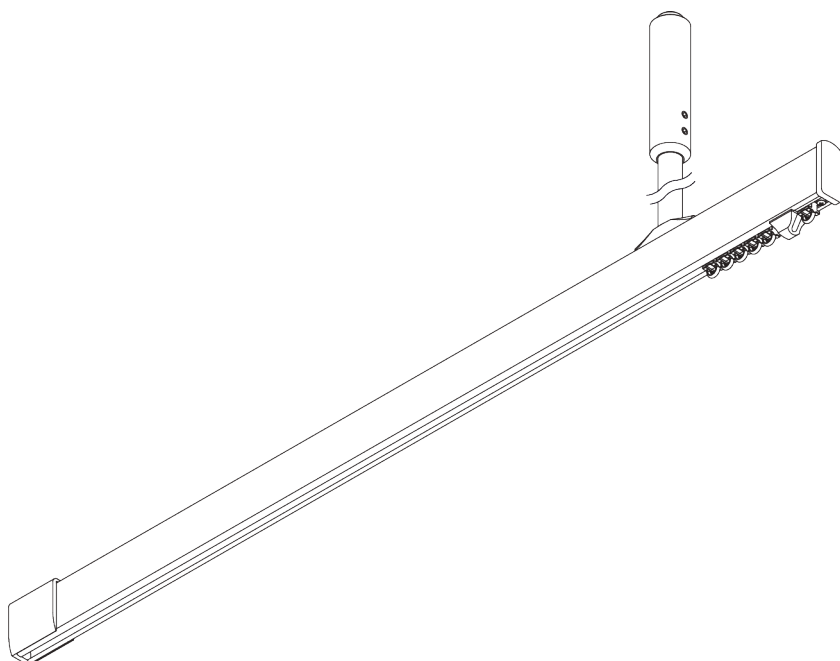

SG 6100

PRODUCTINFORMATIE

- **Bediening:** hand
- **Groep:** S - L
- **Installatie:** plafond-, wandplaatsing of met pendels
- **Kleuren:** wit gelakt RAL 9016, zwart gelakt RAL 9005 of aluminium geanodiseerd, andere kleuren op aanvraag
- **Stoffen:** zie Silent Gliss stoffencollectie

Kenmerken:

- Scheiding van ruimtes
- 2-componenten (2C) glijder
- 2-componenten (2C) Wave glijder
- Ophanging met pendels
- Verschillende toepassingsmogelijkheden
- Buigbaar