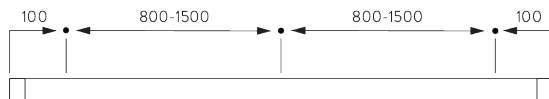

INSTALLATION

A. INSTRUCTION DE POSE

Pour des informations détaillées, se référer au site web *Silent Gliss*.

Points de fixation