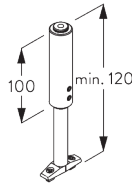

B. PRISE DE MESURE

A: Largeur système

B: Hauteur système

C: Distance entre bas du rideau et le sol

D: Distance entre le plafond et le système

INSTALLATION

A. INSTRUCTION DE POSE

Pour des informations détaillées, se référer au site web *Silent Gliss*.

Points de fixation

Joint de recouvrement

B. FIXATION
PLAFOND

Suspension SG 6190 / SG 6196

Ou variante avec suspension double SG 6196.

SG 3042
Support métallique

SG 6190
Suspension

SG 6196
Suspension double