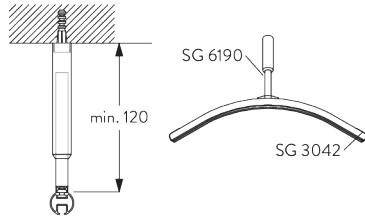

Caractéristiques:

- Cintrable
- Installation avec suspension

SPÉCIFICATION SYSTÈME

A. PROFIL

Profil et information de cintrage

SG 1003p

Profil rond

✓ Rayon:
15 cm, 20 cm, >25 cm

B. PRISE DE MESURE

A: Largeur système

B: Hauteur système

C: Distance entre bas du rideau et le sol

D: Distance entre le plafond et le système

INSTALLATION

A. INSTRUCTION DE POSE

Pour des informations détaillées, se référer au site web *Silent Gliss*.

Points de fixation

Joint de recouvrement

B. FIXATION
PLAFOND

Suspension SG 6190 / SG 6196

Ou variante avec suspension double SG 6196.

SG 3042
Support métallique

SG 6190
Suspension

SG 6196
Suspension double

Square Smart Fix avec fente SG 11216 - SG 11218:

Vis 10492 (M4x8) nécessaire.

Universal Smart Fix SG 11154 - SG 11156:

Vis 11131 (M4x6) nécessaire.

Smart Fix	X mm
SG 11206 / SG 11216	33 - 51
SG 11207 / SG 11217	53 - 71
SG 11208 / SG 11218	73 - 91
SG 11154	102 - 130
SG 11155	132 - 160
SG 11156	182 - 210