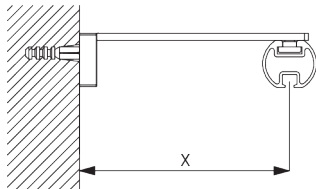

Square Smart Fix avec fente SG 11216 - SG 11218:

Vis 10492 (M4x8) nécessaire.

Universal Smart Fix SG 11154 - SG 11156:

Vis 11131 (M4x6) nécessaire.

Smart Fix	X mm
SG 11206 / SG 11216	33 - 51
SG 11207 / SG 11217	53 - 71
SG 11208 / SG 11218	73 - 91
SG 11154	102 - 130
SG 11155	132 - 160
SG 11156	182 - 210