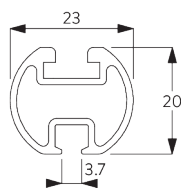

Caractéristiques:

- Cintrable
- Installation avec suspension

SPÉCIFICATION SYSTÈME

A. PROFIL

Profil et information de cintrage

SG 1003p

Profil rond

✓ Rayon:
15 cm, 20 cm, >25 cm

B. PRISE DE MESURE

A: Largeur système

B: Hauteur système

C: Distance entre bas du rideau et le sol

D: Distance entre le plafond et le système

INSTALLATION

A. INSTRUCTION DE POSE

Pour des informations détaillées, se référer au site web *Silent Gliss*.