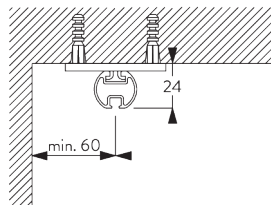

Support SG 6124

SG 6124
Support