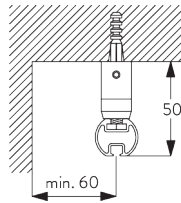

Mini suspension SG 6175

SG 6175
Mini suspension