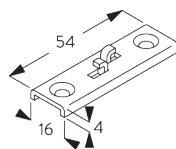

Support SG 6124

SG 6124
Support