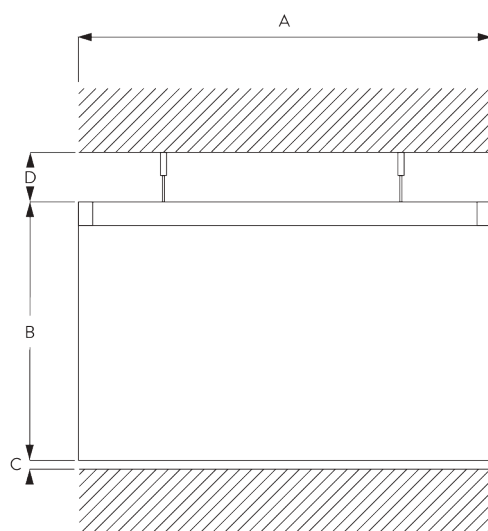

Caractéristiques:

- Cintrable
- Installation avec suspension

SPÉCIFICATION SYSTÈME

A. PROFIL

Profil et information de cintrage

SG 1003p

Profil rond

✓ Rayon:
15 cm, 20 cm, >25 cm

B. PRISE DE MESURE

A: Largeur système

B: Hauteur système

C: Distance entre bas du rideau et le sol

D: Distance entre le plafond et le système

INSTALLATION

A. INSTRUCTION DE POSE

Pour des informations détaillées, se référer au site web *Silent Gliss*.