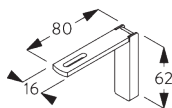

Square Smart Fix avec fente SG 11216 - SG 11218:

Vis 10492 (M4x8) nécessaire.

Universal Smart Fix SG 11154 - SG 11156:

Vis 11131 (M4x6) nécessaire.

Smart Fix	X mm
SG 11206 / SG 11216	33 - 51
SG 11207 / SG 11217	53 - 71
SG 11208 / SG 11218	73 - 91
SG 11154	102 - 130
SG 11155	132 - 160
SG 11156	182 - 210

SG 6117

Ecrou

SG 10492

Vis M4x8

SG 11131

Vis M4x6

SG 11206

Smart Fix 60 mm avec fente

SG 11207

Smart Fix 80 mm avec fente

SG 11208

Smart Fix 100 mm avec fente

SG 11216

Square Smart Fix 60 mm avec fente

SG 11217

Square Smart Fix 80 mm avec fente