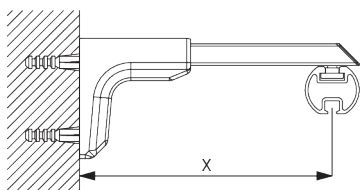

Square Smart Fix avec fente SG 11216 - SG 11218:

Vis 10492 (M4x8) nécessaire.

Universal Smart Fix SG 11154 - SG 11156:

Vis 11131 (M4x6) nécessaire.

Smart Fix	X mm
SG 11206 / SG 11216	33 - 51
SG 11207 / SG 11217	53 - 71
SG 11208 / SG 11218	73 - 91
SG 11154	102 - 130
SG 11155	132 - 160
SG 11156	182 - 210