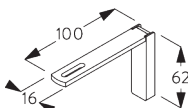

Square Smart Fix avec fente SG 11216 - SG 11218:

Vis 10492 (M4x8) nécessaire.

Universal Smart Fix SG 11154 - SG 11156:

Vis 11131 (M4x6) nécessaire.

Smart Fix	X mm
SG 11206 / SG 11216	33 - 51
SG 11207 / SG 11217	53 - 71
SG 11208 / SG 11218	73 - 91
SG 11154	102 - 130
SG 11155	132 - 160
SG 11156	182 - 210

SG 6117

Ecrou

SG 10492

Vis M4x8

SG 11131

Vis M4x6

SG 11206

Smart Fix 60 mm avec fente

SG 11207

Smart Fix 80 mm avec fente

SG 11208

Smart Fix 100 mm avec fente

SG 11216

Square Smart Fix 60 mm avec fente

SG 11217

Square Smart Fix 80 mm avec fente