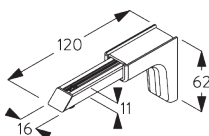

SG 11131

Schroef M4x6

SG 11206

Smart Fix met sleuf 60 mm

SG 11207

Smart Fix met sleuf 80 mm

SG 11208

Smart Fix met sleuf 100 mm

SG 11216

Square Smart Fix met sleuf 60 mm

SG 11217

Square Smart Fix met sleuf 80 mm

SG 11218

Square Smart Fix met sleuf 100 mm

SG 11154

Universal Smart Fix, 120 mm

SG 11155

Universal Smart Fix, 150 mm

SG 11156

Universal Smart Fix, 200 mm

ONDERDELEN

A. STANDAARD ONDERDELEN

	SG 1003p Profiel
	SG 3014 Eindstuk (22.4 mm)
	SG 3070 Eindstop met oog
	SG 3085 Eindveer
	SG 3533 Glijder
	SG 6124 Steun