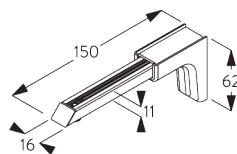

SG 11216

Square Smart Fix met sleuf 60 mm

SG 11217

Square Smart Fix met sleuf 80 mm

SG 11218

Square Smart Fix met sleuf 100 mm

SG 11154

Universal Smart Fix, 120 mm

SG 11155

Universal Smart Fix, 150 mm

SG 11156

Universal Smart Fix, 200 mm

ONDERDELEN

A. STANDAARD ONDERDELEN

	SG 1003p Profiel
	SG 3014 Eindstuk (22.4 mm)
	SG 3070 Eindstop met oog
	SG 3085 Eindveer
	SG 3533 Glijder
	SG 6124 Steun