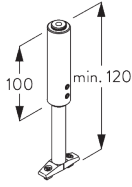

SG 6190

I pendel