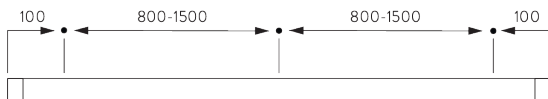

INSTALLATIE

A. INSTALLATIE INFORMATIE

Bezoek onze Silent Gliss website voor gedetailleerde
installatie informatie.

Bevestigingspunten