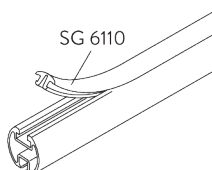

PVC afdekstrip