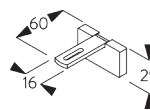

Steun

C. WAND- PLAATSING

Smart Fix

Smart Fix met sleuf SG 11206 - SG 11208:

Schroef SG 10492 (M4x8) nodig.

Square Smart Fix met sleuf SG 11216 - SG 11218:

Schroef SG 10492 (M4x8) nodig.

Universal Smart Fix SG 11154 - SG 11156:

SG 11131

Schroef M4x6

SG 11206

Smart Fix met sleuf 60 mm

SG 11207

Smart Fix met sleuf 80 mm

SG 11208

Smart Fix met sleuf 100 mm

SG 11216

Square Smart Fix met sleuf 60 mm

SG 11217

Square Smart Fix met sleuf 80 mm

SG 11218

Square Smart Fix met sleuf 100 mm

SG 11154

Universal Smart Fix, 120 mm