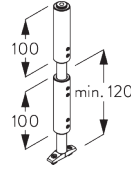

**B. PLAFOND-
PLAATSING**

**Pendel SG 6190 /
SG 6196**

Of variant met dubbele pendel SG 6196.

SG 3042

Metalen steun

SG 6190

I pendel

SG 6196

Speciale I pendel compleet

Pendel SG 6175

SG 6175

Pendel, 30 mm

Steun SG 6124

SG 6124

Steun