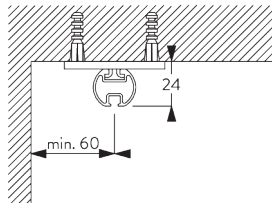

Steun SG 6124