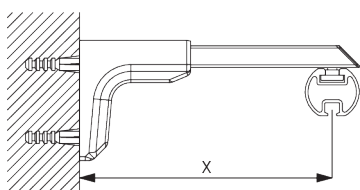

Steun

C. WAND- PLAATSING

Smart Fix

Smart Fix met sleuf SG 11206 - SG 11208:

Schroef SG 10492 (M4x8) nodig.

Square Smart Fix met sleuf SG 11216 - SG 11218:

Schroef SG 10492 (M4x8) nodig.

Universal Smart Fix SG 11154 - SG 11156: