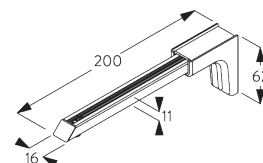

SG 11216

Square Smart Fix met sleuf 60 mm

SG 11217

Square Smart Fix met sleuf 80 mm

SG 11218

Square Smart Fix met sleuf 100 mm

SG 11154

Universal Smart Fix, 120 mm

SG 11155

Universal Smart Fix, 150 mm

SG 11156

Universal Smart Fix, 200 mm

ONDERDELEN

A. STANDAARD ONDERDELEN

	SG 1003p Profiel
	SG 3014 Eindstuk (22.4 mm)
	SG 3070 Eindstop met oog
	SG 3085 Eindveer
	SG 3533 Glijder
	SG 6124 Steun