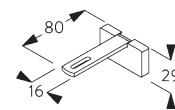

Steun

C. WAND- PLAATSING

Smart Fix

Smart Fix met sleuf SG 11206 - SG 11208:

Schroef SG 10492 (M4x8) nodig.

Square Smart Fix met sleuf SG 11216 - SG 11218:

Schroef SG 10492 (M4x8) nodig.

Universal Smart Fix SG 11154 - SG 11156:

Schroef SG 11131 (M4x6) nodig.

Smart Fix	X mm
SG 11206 / SG 11216	33-51
SG 11207 / SG 11217	53-71
SG 11208 / SG 11218	73-91
SG 11154	102-130
SG 11155	132-160
SG 11156	182-210

SG 6117

Moer

SG 10492

Schroef M4x8

SG 11131

Schroef M4x6

SG 11206

Smart Fix met sleuf 60 mm

SG 11207

Smart Fix met sleuf 80 mm

SG 11208

Smart Fix met sleuf 100 mm

SG 11216

Square Smart Fix met sleuf 60 mm

SG 11217

Square Smart Fix met sleuf 80 mm

SG 11218

Square Smart Fix met sleuf 100 mm

SG 11154

Universal Smart Fix, 120 mm