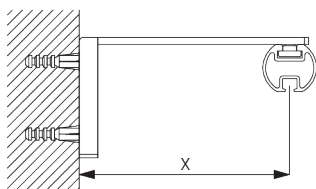

Steun

C. WAND- PLAATSING

Smart Fix

Smart Fix met sleuf SG 11206 - SG 11208:

Schroef SG 10492 (M4x8) nodig.

Square Smart Fix met sleuf SG 11216 - SG 11218:

Schroef SG 10492 (M4x8) nodig.

Universal Smart Fix SG 11154 - SG 11156: