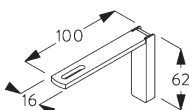

SG 11131

Schroef M4x6

SG 11206

Smart Fix met sleuf 60 mm

SG 11207

Smart Fix met sleuf 80 mm

SG 11208

Smart Fix met sleuf 100 mm

SG 11216

Square Smart Fix met sleuf 60 mm

SG 11217

Square Smart Fix met sleuf 80 mm

SG 11218

Square Smart Fix met sleuf 100 mm

SG 11154

Universal Smart Fix, 120 mm