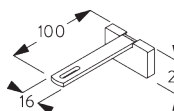

Steun

C. WAND- PLAATSING

Smart Fix

Smart Fix met sleuf SG 11206 - SG 11208:

Schroef SG 10492 (M4x8) nodig.

Square Smart Fix met sleuf SG 11216 - SG 11218:

Schroef SG 10492 (M4x8) nodig.

Universal Smart Fix SG 11154 - SG 11156:

SG 11131

Schroef M4x6

SG 11206

Smart Fix met sleuf 60 mm

SG 11207

Smart Fix met sleuf 80 mm

SG 11208

Smart Fix met sleuf 100 mm

SG 11216

Square Smart Fix met sleuf 60 mm

SG 11217

Square Smart Fix met sleuf 80 mm

SG 11218

Square Smart Fix met sleuf 100 mm

SG 11154

Universal Smart Fix, 120 mm