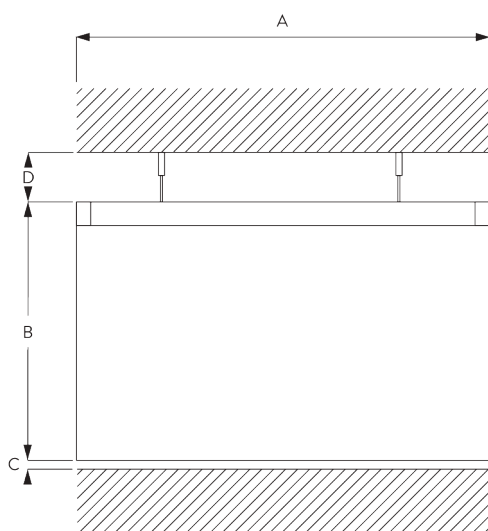

SG 1003

PRODUCTINFORMATIE

- **Bediening:** hand
- **Groep:** S
- **Installatie:** plafond-, wandplaatsing of met pendels
- **Kleuren:** wit gelakt RAL 9016 of aluminium geanodiseerd, andere kleuren op aanvraag
- **Stoffen:** zie Silent Gliss stoffencollectie

Kenmerken:

- Buigbaar
- Ophanging met pendels

SYSTEEMINFORMATIE

A. PROFIEL

Profiel- en
buiginformatie

SG 1003p

Profiel

✓ Radius:
15 cm, 20 cm, >25 cm

B. HOE TE METEN

A: Systeembreedte
B: Systemhoogte
C: Afstand tussen vloer en onderkant stof
D: Afstand tussen plafond en systeem

INSTALLATIE

A. INSTALLATIE INFORMATIE

Bezoek onze Silent Gliss website voor gedetailleerde
installatie informatie.