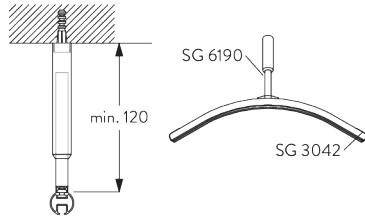

Kenmerken:

- Buigbaar
- Ophanging met pendels

SYSTEEMINFORMATIE

A. PROFIEL

Profiel- en
buiginformatie

SG 1003p

Profiel

✓ Radius:
15 cm, 20 cm, >25 cm

B. HOE TE METEN

A: Systeembreedte
B: Systemhoogte
C: Afstand tussen vloer en onderkant stof
D: Afstand tussen plafond en systeem

INSTALLATIE

A. INSTALLATIE INFORMATIE

Bezoek onze Silent Gliss website voor gedetailleerde
installatie informatie.

Bevestigingspunten

PVC afdekstrip

**B. PLAFOND-
PLAATSING**

**Pendel SG 6190 /
SG 6196**

Of variant met dubbele pendel SG 6196.

SG 3042

Metalen steun

SG 6190

Steun

C. WAND- PLAATSING

Smart Fix

Smart Fix met sleuf SG 11206 - SG 11208:

Schroef SG 10492 (M4x8) nodig.

Square Smart Fix met sleuf SG 11216 - SG 11218:

Schroef SG 10492 (M4x8) nodig.

Universal Smart Fix SG 11154 - SG 11156: