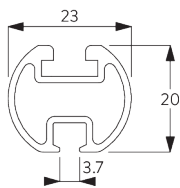

SG 1003

PRODUCTINFORMATIE

- **Bediening:** hand
- **Groep:** S
- **Installatie:** plafond-, wandplaatsing of met pendels
- **Kleuren:** wit gelakt RAL 9016 of aluminium geanodiseerd, andere kleuren op aanvraag
- **Stoffen:** zie Silent Gliss stoffencollectie

Kenmerken:

- Buigbaar
- Ophanging met pendels

SYSTEEMINFORMATIE

A. PROFIEL

Profiel- en
buiginformatie

SG 1003p

Profiel

✓ Radius:
15 cm, 20 cm, >25 cm