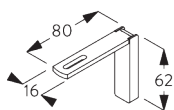

SG 11207

Smart Fix met sleuf 80 mm