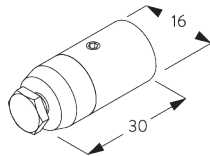

SG 6175

Pendel, 30 mm