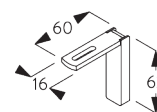

Steun

C. WAND- PLAATSING

Smart Fix

Smart Fix met sleuf SG 11206 - SG 11208:

Schroef SG 10492 (M4x8) nodig.

Square Smart Fix met sleuf SG 11216 - SG 11218:

Schroef SG 10492 (M4x8) nodig.

Universal Smart Fix SG 11154 - SG 11156:

Schroef SG 11131 (M4x6) nodig.

Smart Fix	X mm
SG 11206 / SG 11216	33-51
SG 11207 / SG 11217	53-71
SG 11208 / SG 11218	73-91
SG 11154	102-130
SG 11155	132-160
SG 11156	182-210

SG 6117

Moer

SG 10492

Schroef M4x8

SG 11131

Schroef M4x6

SG 11206

Smart Fix met sleuf 60 mm

SG 11207

Smart Fix met sleuf 80 mm

SG 11208

Smart Fix met sleuf 100 mm