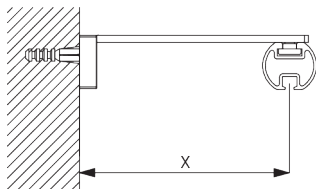

Steun

C. WAND- PLAATSING

Smart Fix

Smart Fix met sleuf SG 11206 - SG 11208:

Schroef SG 10492 (M4x8) nodig.

Square Smart Fix met sleuf SG 11216 - SG 11218:

Schroef SG 10492 (M4x8) nodig.

Universal Smart Fix SG 11154 - SG 11156: