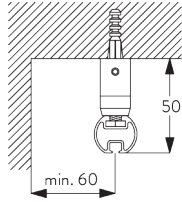

Pendel SG 6175