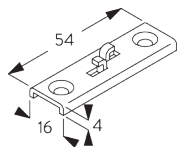

Steun

C. WAND- PLAATSING

Smart Fix

Smart Fix met sleuf SG 11206 - SG 11208:

Schroef SG 10492 (M4x8) nodig.

Square Smart Fix met sleuf SG 11216 - SG 11218:

Schroef SG 10492 (M4x8) nodig.

Universal Smart Fix SG 11154 - SG 11156: