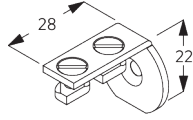

SG 3042

Metalen steun