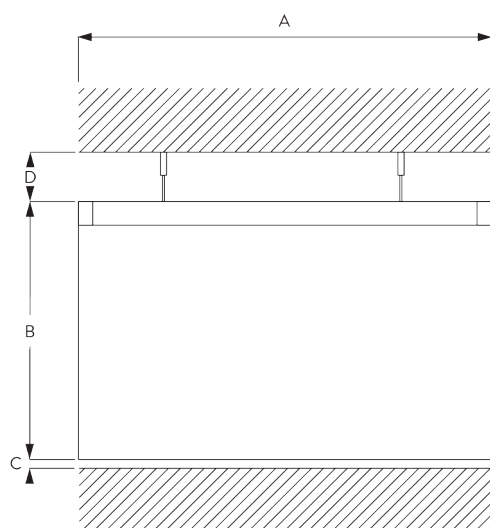

Caractéristiques:

- Cintrable
- Installation avec suspension

SPÉCIFICATION SYSTÈME

A. PROFIL

Profil et information de cintrage

SG 1085p

Profil

✓ Rayon:
20 cm, >28 cm

B. PRISE DE MESURE

A: Largeur système

B: Hauteur système

C: Distance entre bas du rideau et le sol

D: Distance entre le plafond et le système

INSTALLATION

A. INSTRUCTION DE POSE

Pour des informations détaillées, se référer au site web Silent Gliss.