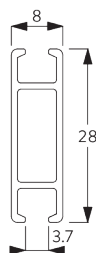

Caractéristiques:

- Cintrable
- Installation avec suspension

SPÉCIFICATION SYSTÈME

A. PROFIL

Profil et information de cintrage

SG 1085p

Profil

✓ Rayon:
20 cm, >28 cm

B. PRISE DE MESURE

A: Largeur système

B: Hauteur système

C: Distance entre bas du rideau et le sol

D: Distance entre le plafond et le système

INSTALLATION

A. INSTRUCTION DE POSE

Pour des informations détaillées, se référer au site web Silent Gliss.