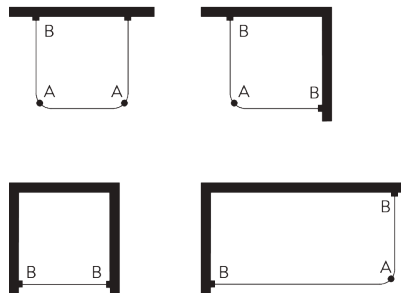

OPTIONS SYSTÈME

A. OPTIONS DE
FORMES

A: Tige de suspension
B: Support mural