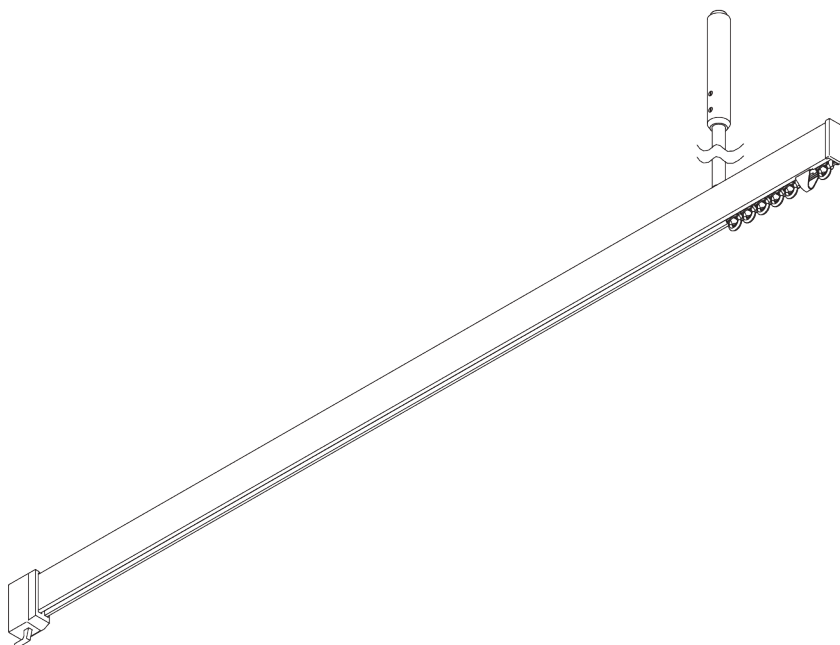

SG 1085

INFORMATION PRODUIT

- **Mode de commande:** Tirage main
- **Gamme:** S - M
- **Installation:** Suspente, Murale
- **Couleurs:** Blanc RAL 9016 ou Aluminium, couleurs spéciales possibles
- **Tissus:** Se référer à la collection tissu Silent Gliss

Caractéristiques:

- Cintrable
- Installation avec suspension

SPÉCIFICATION SYSTÈME

A. PROFIL

Profil et information de cintrage

SG 1085p

Profil

✓ Rayon:
20 cm, >28 cm