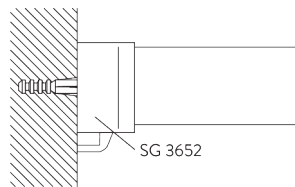

Caractéristiques:

- Cintrable
- Installation avec suspension

SPÉCIFICATION SYSTÈME

A. PROFIL

Profil et information de cintrage

SG 1085p

Profil

✓ Rayon:
20 cm, >28 cm

Points de fixation

B. FIXATION
PLAFOND

Suspension SG 3625

SG 3625
Suspension

SG 3652
Support mural

C. FIXATION
MURALE

Support murale
SG 3652

SG 3652
Support mural