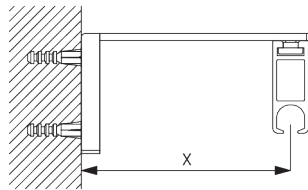

**C. FIXATION
MURALE**

Smart Fix

Smart Fix avec fente SG 11206 - SG 11208:

Vis SG 10492 (M4x8) nécessaire.