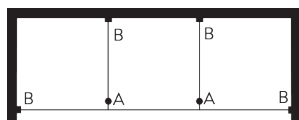

Pièce de raccord

OPTIONS SYSTÈME

A. OPTIONS DE FORMES

A: Tige de suspension
B: Support mural

A: Tige de suspension
B: Support mural

A: Tige de suspension
B: Support mural
C: Suspension V

B. WAVE

SG 11295