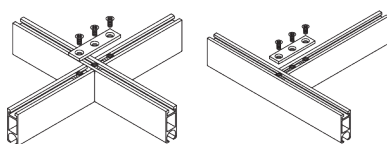

SG 6117
Ecrou

SG 10492
Vis M4x8

SG 11131
Vis M4x6

SG 11206
Smart Fix 60 mm avec fente

SG 11207
Smart Fix 80 mm avec fente

SG 11208
Smart Fix 100 mm avec fente

SG 11216
Square Smart Fix 60 mm avec fente

SG 11217
Square Smart Fix 80 mm avec fente

SG 11218
Square Smart Fix 100 mm avec fente

SG 11154
Universal Smart Fix 120 mm

SG 11155
Universal Smart Fix 150 mm

SG 11156
Universal Smart Fix 200 mm

Support mural SG 6610 & SG 6614

SG 6610
Support mural

SG 6614
Support mural

D. PROFILE DE JONCTION

Pièces de raccord SG 6123

SG 6123

Plaque d'assemblage

**Pièce de raccord
SG 6512**

Remarque: assurez-vous de joindre un croquis!

SG 6512

Pièce de raccord

OPTIONS SYSTÈME

A. OPTIONS DE FORMES

A: Tige de suspension
B: Support mural

A: Tige de suspension
B: Support mural

A: Tige de suspension
B: Support mural
C: Suspension V

B. WAVE

SG 11295