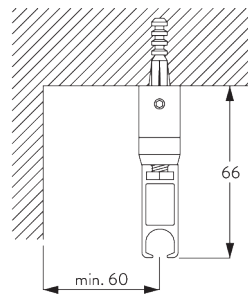

**Mini suspension
SG 6175**

SG 6175
Mini suspension