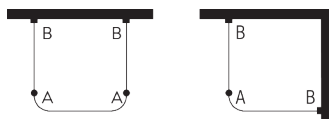

Pièce de raccord

OPTIONS SYSTÈME

A. OPTIONS DE FORMES

A: Tige de suspension
B: Support mural

A: Tige de suspension
B: Support mural

A: Tige de suspension
B: Support mural
C: Suspension V

B. WAVE

SG 11295