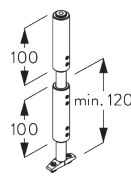

SG 6196
Suspension double