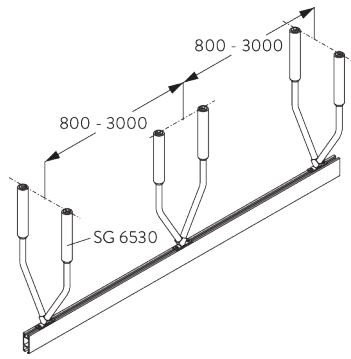

Support

Suspension V

SG 6501:

Les suspensions V (25°-35°) procurent une stabilité latérale complémentaire.

SG 6501

Suspension V complet équipé

SG 6530:

Les suspensions V (25°-35°) procurent une stabilité latérale complémentaire.