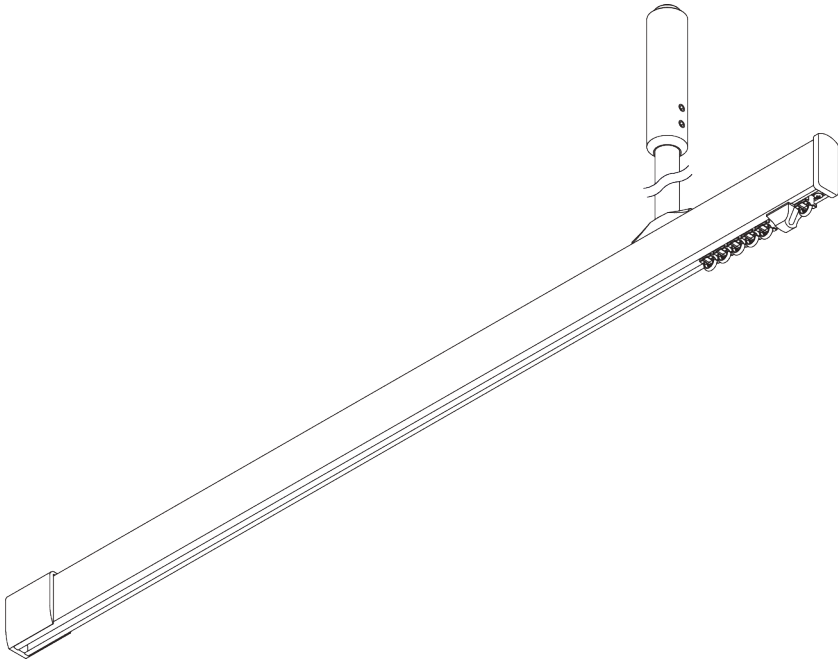

SG 6100

INFORMATION PRODUIT

- **Mode de commande:** Tirage main
- **Gamme:** S - L
- **Installation:** Suspente, Plafond, murale
- **Couleurs:** Blanc RAL 9016, Noir RAL 9005 ou Aluminium, couleurs spéciales possibles
- **Tissus:** Se référer à la collection tissu Silent Gliss

Caractéristiques:

- Rail de séparation universel
- Glisseurs Bi-Composants
- Glisseurs Wave Bi-Composants
- Installation en suspension
- Plusieurs formes possibles
- Cintrable

SPÉCIFICATION SYSTÈME

A. PROFIL

Profil et information de cintrage

SG 6101

Profil

✓ Rayon:
20 cm, >25 cm

B. PRISE DE MESURE

A: Largeur système

B: Hauteur système

C: Distance entre bas du rideau et le sol