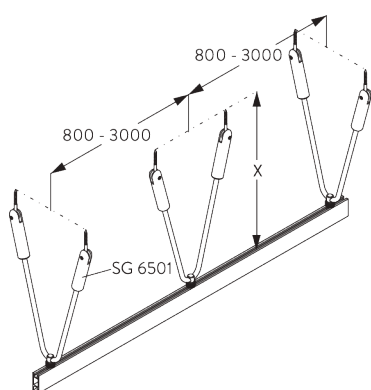

Suspension V

SG 6501:

Les suspensions V (25°-35°) procurent une stabilité latérale complémentaire.

SG 6501

Suspension V complet équipé