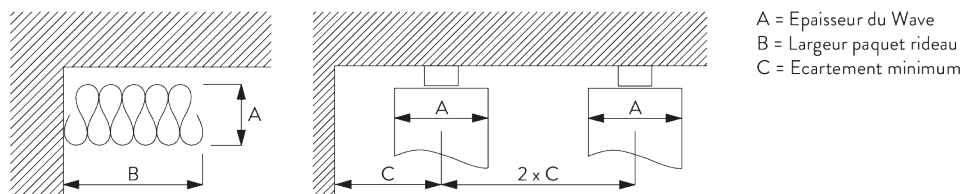

Paquet rideau Wave - Glisseur Bi-composants (standard)

Glisseur Bi-composants SG 11302	Nombre de poches entre crochets	Ampleur rideau Approximative	Epaisseur du Wave A	Largeur paquet rideau B*	Ecartement minimum C
80	6	~2.1	140	180 mm par ml de tringle	90
80	7	~2.3	160	180 mm par ml de tringle	100

Glisseur Bi-composants SG 11303	Nombre de poches entre crochets	Ampleur rideau Approximative	Epaisseur du Wave A	Largeur paquet rideau B*	Ecartement minimum C
60	4	~2.1	100	230 mm par ml de tringle	70
60	5	~2.3	120	230 mm par ml de tringle	80

*Largeur paquet rideau B lors de l'utilisation du bras d'extension SG 6364 augmente de 150 mm par rideau!