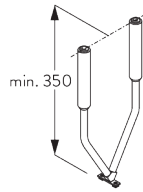

Support

Suspension V

SG 6501:

Les suspensions V (25°-35°) procurent une stabilité latérale complémentaire.

SG 6501

Suspension V complet équipé

SG 6530:

Les suspensions V (25°-35°) procurent une stabilité latérale complémentaire.