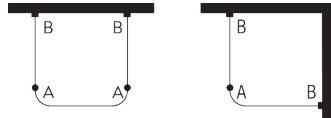

SG 6620
Support mural

SG 6631
Pièce de raccord

E. JONCTIONS DE PROFILS

Pièce de raccord SG 6521

Remarque: assurez-vous de joindre un croquis!

SG 6521
Pièce de raccord

Set de connexion SG 6635

SG 6635

Pièce de raccord

OPTIONS SYSTÈME

A. OPTIONS DE FORMES

*A: Tige de suspension
B: Support mural*

*A: Tige de suspension
B: Support mural*

*A: Tige de suspension
B: Support mural
C: Suspension V*

B. WAVE

SG 11295