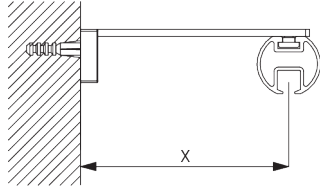

Les suspensions V (25° - 35°) procure une stabilité latérale supplémentaire.

SG 6530

Suspension V complet équipé

**C. FIXATION
MURALE**

Smart Fix

Smart Fix avec fente SG 11206 - SG 11208:
Vis SG 10492 (M4x8) nécessaire.