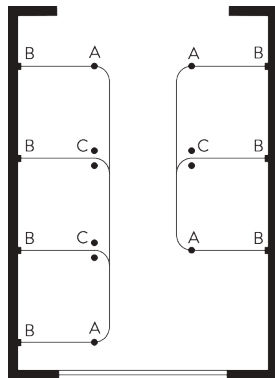

Pièce de raccord

OPTIONS SYSTÈME

A. OPTIONS DE FORMES

*A: Tige de suspension
B: Support mural*

*A: Tige de suspension
B: Support mural*

*A: Tige de suspension
B: Support mural
C: Suspension V*

B. WAVE

SG 11295