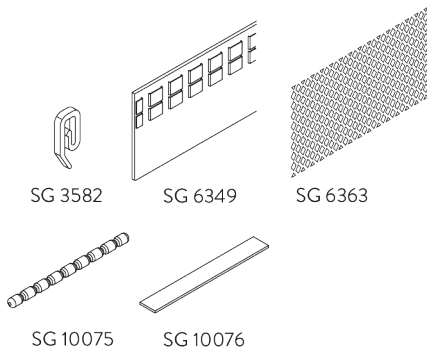

Pièce de raccord

OPTIONS SYSTÈME

A. OPTIONS DE FORMES

*A: Tige de suspension
B: Support mural*

*A: Tige de suspension
B: Support mural*

*A: Tige de suspension
B: Support mural
C: Suspension V*

B. WAVE

SG 11295

- SG 2255 Frein
- SG 2256 Frein
- SG 6364 Extension Wave
- SG 6365 Crochet Wave
- SG 6366 Chariot Wave pour lance rideau
- SG 10430-34 Lance rideau
- SG 11303 Glisseur Wave bi-composants 60 mm

SG 6366

SG 10430-34

SG 11303

Composants de rideaux:

- SG 3582 Crochet
- SG 6349 Ruban Wave transparent
- SG 6363 Ruban à repasser
- SG 10075 Fil à plomb 50 gr/m
- SG 10076 Barre de lestage

SG 3582

SG 6349

SG 6363

SG 10075

SG 10076