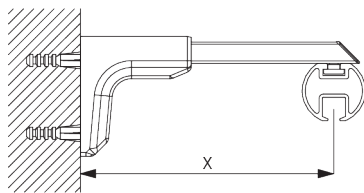

Les suspensions V (25° - 35°) procure une stabilité latérale supplémentaire.

SG 6530

Suspension V complet équipé

**C. FIXATION
MURALE**

Smart Fix

Smart Fix avec fente SG 11206 - SG 11208:
Vis SG 10492 (M4x8) nécessaire.

Square Smart Fix avec fente SG 11216 - SG 11218:
Vis SG 10492 (M4x8) nécessaire.

Universal Smart Fix SG 11154 - SG 11156:
Vis SG 11131 (M4x6) nécessaire.

Smart Fix	X mm
SG 11206 / SG 11216	33-51
SG 11207 / SG 11217	53-71
SG 11208 / SG 11218	73-91
SG 11154	102-130
SG 11155	132-160
SG 11156	182-210