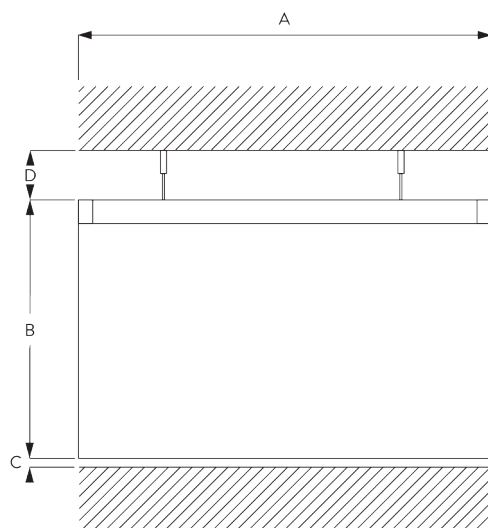

A. PROFIL

Profil et information de cintrage

SG 6103p

Profil

✓ Rayon:
>25 cm

B. PRISE DE MESURE

A: Largeur système

B: Hauteur système