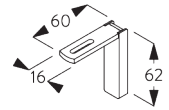

SG 11206
Smart Fix 60 mm avec fente