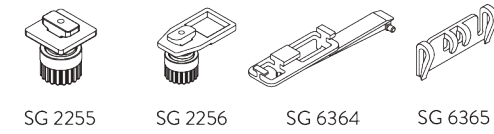

Composants standard:

- SG 11295 Vis d'arrêt
- SG 11302 Glisseurs Wave bi-composants 80 mm

SG 6365

Composants en option:

- SG 2255 Frein
- SG 2256 Frein
- SG 6364 Extension Wave
- SG 6365 Crochet Wave
- SG 6366 Chariot Wave pour lance rideau
- SG 10430-34 Lance rideau
- SG 11303 Glisseur Wave bi-composants 60 mm