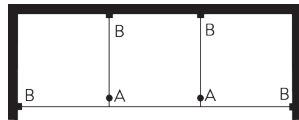

Pièce de raccord

OPTIONS SYSTÈME

A. OPTIONS DE FORMES

*A: Tige de suspension
B: Support mural*

*A: Tige de suspension
B: Support mural*

*A: Tige de suspension
B: Support mural
C: Suspension V*

B. WAVE

SG 11295