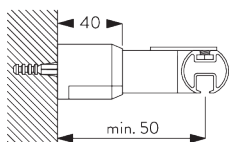

SG 11218
Square Smart Fix 100 mm avec fente

SG 11154
Universal Smart Fix 120 mm

SG 11155
Universal Smart Fix 150 mm

SG 11156
Universal Smart Fix 200 mm

D. SUPPORT MURAL

Support SG 6620

SG 6123
Plaque d'assemblage