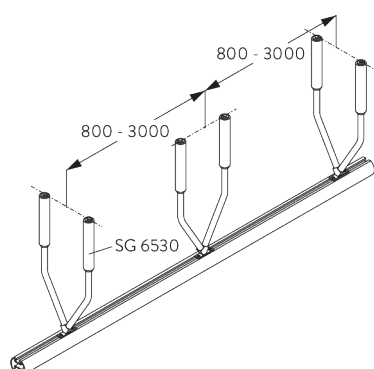

Support SG 6124

SG 6124
Support

Suspension V

SG 6501:

Les suspensions V (25° - 35°) procure une stabilité latérale supplémentaire.

SG 6501

Suspension V complet équipé

SG 6530: