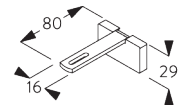

SG 6117
Ecrou

SG 10492
Vis M4x8

SG 11131
Vis M4x6

SG 11206
Smart Fix 60 mm avec fente

SG 11207
Smart Fix 80 mm avec fente

SG 11208
Smart Fix 100 mm avec fente

SG 11216
Square Smart Fix 60 mm avec fente

SG 11217
Square Smart Fix 80 mm avec fente

SG 11218
Square Smart Fix 100 mm avec fente

SG 11154
Universal Smart Fix 120 mm

SG 11155
Universal Smart Fix 150 mm

SG 11156
Universal Smart Fix 200 mm

D. SUPPORT MURAL

Support SG 6620

SG 6123
Plaque d'assemblage