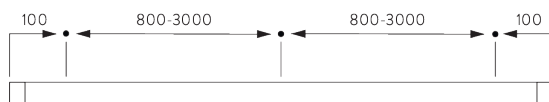

A. PROFIL

Profil et information de cintrage

SG 6103p

Profil

✓ Rayon:
>25 cm

B. PRISE DE MESURE

A: Largeur système

B: Hauteur système

C: Distance entre bas du rideau et le sol

D: Distance entre le plafond et le système

INSTALLATION

A. INSTRUCTION DE POSE

Pour des informations détaillées, se référer au site web Silent Gliss.

Points de fixation