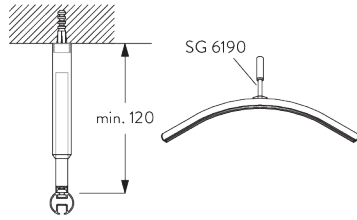

A. PROFIL

Profil et information de cintrage

SG 6103p

Profil

✓ Rayon:
>25 cm

B. PRISE DE MESURE

A: Largeur système

B: Hauteur système

C: Distance entre bas du rideau et le sol

D: Distance entre le plafond et le système

INSTALLATION

A. INSTRUCTION DE POSE

Pour des informations détaillées, se référer au site web Silent Gliss.

Points de fixation

Joint de recouvrement

B. FIXATION
PLAFOND

Suspension SG 6190 / SG 6196

Ou variante avec suspension double SG 6196.

SG 6190
Suspension

SG 6196
Suspension double

Mini suspension SG 6175

SG 6175
Mini suspension