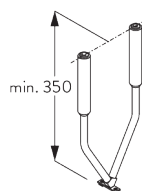

SG 6530

Suspension V complet équipé