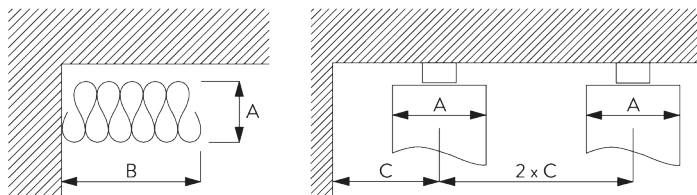

Paquet rideau Wave - Glisseur Bi-composants (standard)

A = Epaisseur du Wave
 B = Largeur paquet rideau
 C = Ecartement minimum

Glisseur Bi-composants SG 11302	Nombre de poches entre crochets	Ampleur rideau Approximative	Epaisseur du Wave A	Largeur paquet rideau B*	Ecartement minimum C
80	6	~2.1	140	180 mm par ml de tringle	90
80	7	~2.3	160	180 mm par ml de tringle	100