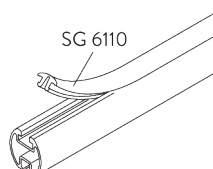

Joint de recouvrement