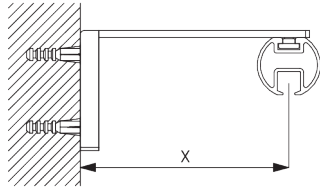

Les suspensions V (25° - 35°) procure une stabilité latérale supplémentaire.

SG 6530

Suspension V complet équipé

**C. FIXATION
MURALE**

Smart Fix

Smart Fix avec fente SG 11206 - SG 11208:
Vis SG 10492 (M4x8) nécessaire.