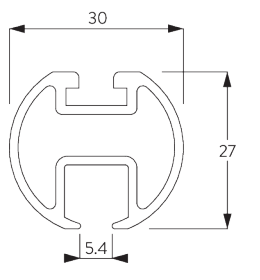

A. PROFIL

Profil et information de cintrage

SG 6103p

Profil

✓ Rayon:
>25 cm

B. PRISE DE MESURE

A: Largeur système

B: Hauteur système