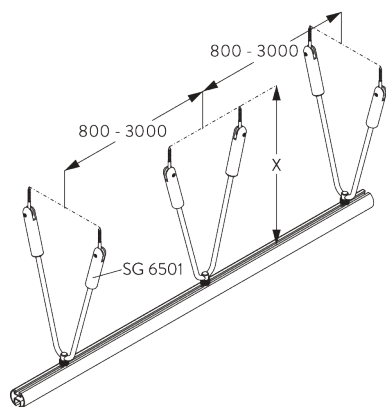

Suspension V

SG 6501:

Les suspensions V (25° - 35°) procure une stabilité latérale supplémentaire.