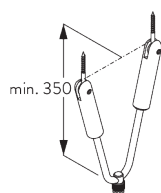

Joint de recouvrement

B. FIXATION
PLAFOND

Suspension SG 6190 / SG 6196

Ou variante avec suspension double SG 6196.

SG 6190
Suspension

SG 6196
Suspension double

Mini suspension SG 6175

SG 6175
Mini suspension

Support SG 6124

SG 6124
Support

Suspension V

SG 6501:

Les suspensions V (25° - 35°) procure une stabilité latérale supplémentaire.

SG 6501

Suspension V complet équipé

SG 6530: