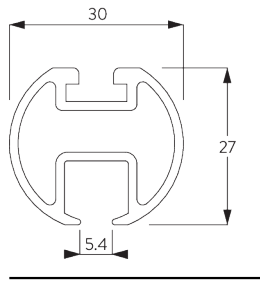

SYSTEEMINFORMATIE

A. PROFIEL

Profiel- en
buiginformatie