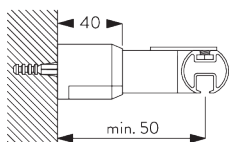

D. WANDSTEUN

Wandsteun SG 6620

SG 6123
Verbindingsplaat