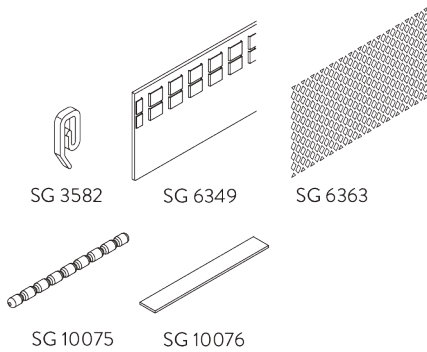

## A. TOEPASSINGS- MOGELIJKHEDEN

A: Pendel  
B: Wandsteun

A: Pendel  
B: Wandsteun

A: Pendel  
B: Wandsteun  
C: V pendel

## B. WAVE

Standaard onderdelen:

- SG 11295 Eindstop
- SG 11302 2-componenten Wave glijder 80 mm

Optionele onderdelen:

- SG 2255 Rem
- SG 2256 Rem
- SG 6364 Overlapbeugel
- SG 6365 Haak
- SG 6366 Meenemer
- SG 10430-34 Metalen trekstang
- SG 11303 2-componenten Wave glijder 60 mm