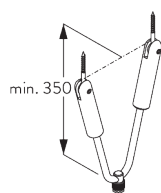

### **SG 6501:**

V pendel (25°-35°) zorgt voor extra laterale stabiliteit.