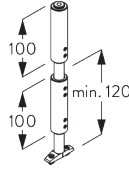

**B. PLAFOND-
PLAATSING**

**Pendel SG 6190 /
SG 6196**

Of variant met dubbele pendel SG 6196.

I pendel

SG 6196

Speciale I pendel compleet

Pendel SG 6175

Pendel, 30 mm

Steun SG 6124

Steun