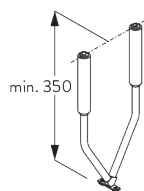

SG 6530

V-pendel geassembleerd