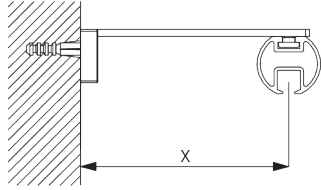

### **SG 6530**

V-pendel geassembleerd

**C. WAND-  
PLAATSING**

**Smart Fix**

**Smart Fix met sleuf SG 11206 - SG 11208:**

Schroef SG 10492 (M4x8) nodig.

**Square Smart Fix met sleuf SG 11216 - SG 11218:**

Schroef SG 10492 (M4x8) nodig.