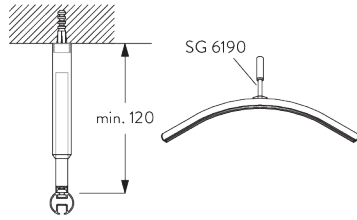

## A. INSTALLATIE INFORMATIE

Bezoek onze *Silent Gliss* website voor gedetailleerde  
installatie informatie.

Bevestigingspunten

PVC afdekstrip

**B. PLAFOND-  
PLAATSING**

**Pendel SG 6190 /  
SG 6196**

*Of variant met dubbele pendel SG 6196.*