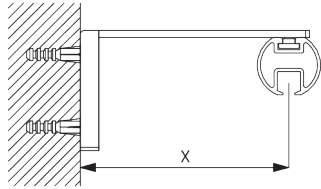

**C. WAND-
PLAATSING**

Smart Fix

Smart Fix met sleuf SG 11206 - SG 11208:

Schroef SG 10492 (M4x8) nodig.