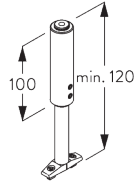

## A. INSTALLATIE INFORMATIE

Bezoek onze *Silent Gliss* website voor gedetailleerde  
installatie informatie.

Bevestigingspunten

PVC afdekstrip

**B. PLAFOND-  
PLAATSING**

**Pendel SG 6190 /  
SG 6196**

*Of variant met dubbele pendel SG 6196.*