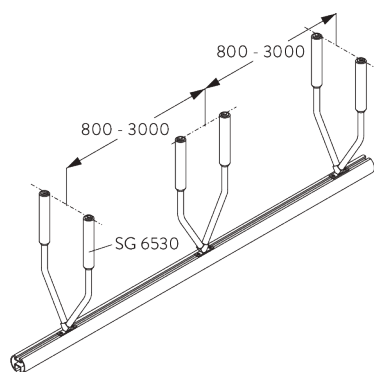

SG 6501

V-pendel

SG 6530:

V pendel (25°-35°) zorgt voor extra laterale stabiliteit.

SG 6530

V-pendel geassembleerd