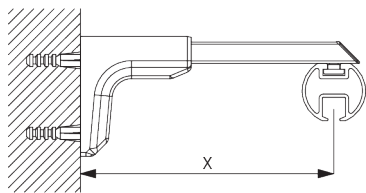

### **SG 6530**

V-pendel geassembleerd

**C. WAND-  
PLAATSING**

**Smart Fix**

**Smart Fix met sleuf SG 11206 - SG 11208:**

Schroef SG 10492 (M4x8) nodig.

**Square Smart Fix met sleuf SG 11216 - SG 11218:**

Schroef SG 10492 (M4x8) nodig.