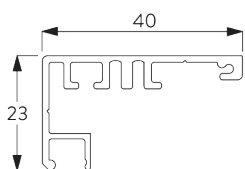

Caractéristiques:

- Technologie ZIP
- Chaînette acier inoxydable
- Entraînement démultiplié 2/1
- Glissière de guidage de 40 mm, préperçée

SPÉCIFICATION SYSTÈME

A. DIMENSIONS SYSTÈME

1.6 m

65 cm

1.6 m

2.5 m²

2 kg

B. PROFIL

Information profil

SG 10994

Boîtier 73 mm

SG 10995

Couvercle 73 mm

SG 10532

Profil tube ø 42 mm

SG 10993

Barre de lestage rectangulaire

SG 11418

Profil de guidage

SG 11419

Couvercle de guidage

SG 11421

Profil Zip

C. PRISE DE MESURE

Installation en tableau

A: Largeur du système

B: Hauteur du système

C: Hauteur chaînette

D: Sécurité SG 10731. min. 150 cm du sol

Fixation murale