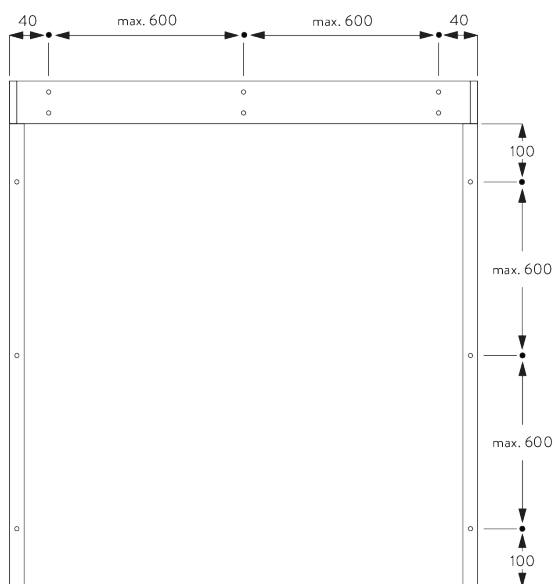

Points de fixation en pose tableau