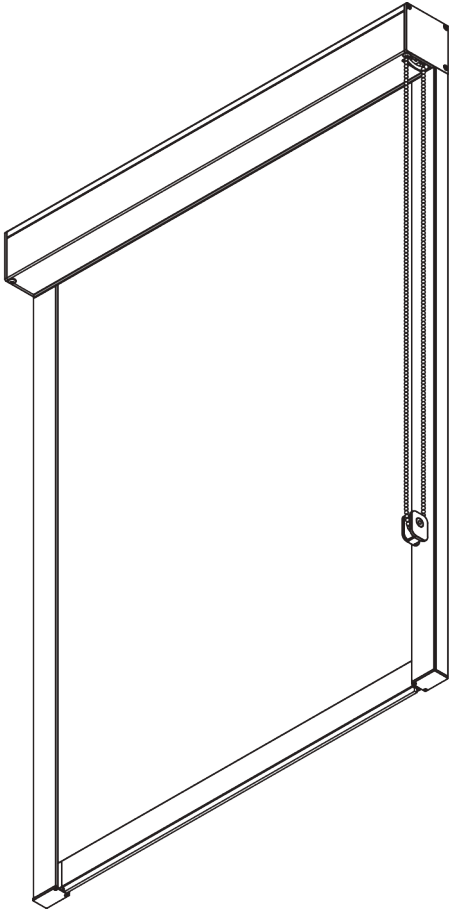

SG 4710

INFORMATION PRODUIT

- **Mode de commande:** Chaînette
- **Gamme:** S
- **Installation:** Plafond, Murale, Encastré
- **Couleurs:** Blanc RAL 9016, Noir RAL 9005, couleurs spéciales possible
- **Tissus:** Se référer à la collection tissu Silent Gliss

Caractéristiques:

- Technologie ZIP
- Chaînette acier inoxydable
- Entraînement démultiplié 2/1
- Glissière de guidage de 40 mm, préperçée

SPÉCIFICATION SYSTÈME

A. DIMENSIONS SYSTÈME

1.6 m

65 cm

1.6 m

2.5 m²

2 kg

B. PROFIL

Information profil

SG 10994

Boîtier 73 mm

SG 10995

Couvercle 73 mm

SG 10532