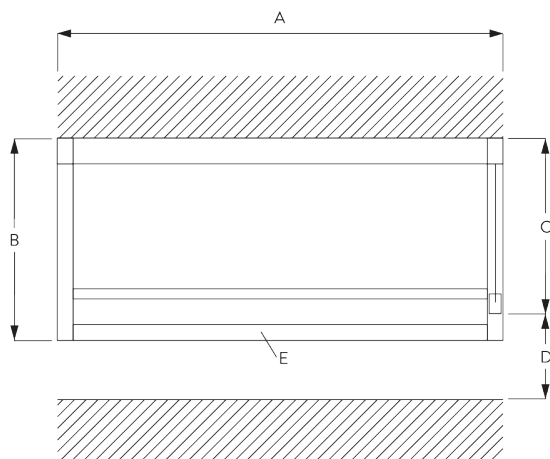

Profil Zip

C. PRISE DE MESURE

Installation en tableau

A: Largeur du système

B: Hauteur du système

C: Hauteur chaînette

D: Sécurité SG 10731. min. 150 cm du sol

Fixation murale

- A: Largeur du système
- B: Hauteur du système
- C: Hauteur chaînette
- D: Sécurité SG 10731. min. 150 cm du sol
- E: En option: Profil bas (SG 11418 / SG 11419)

INSTALLATION

A. INSTRUCTION DE POSE

Pour des informations détaillées, se référer au site web Silent Gliss.