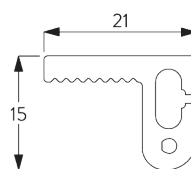

Profil tube ø 42 mm

SG 10993

Barre de lestage rectangulaire

SG 11418

Profil de guidage

SG 11419

Couvercle de guidage

SG 11421

Profil Zip

C. PRISE DE MESURE

Installation en tableau

A: Largeur du système

B: Hauteur du système

C: Hauteur chaînette

D: Sécurité SG 10731. min. 150 cm du sol

Fixation murale