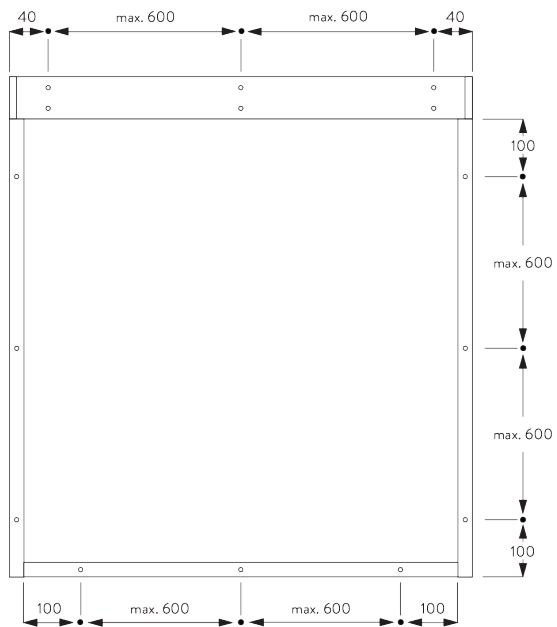

Profil Zip

C. PRISE DE MESURE

Installation en tableau

A: Largeur du système

B: Hauteur du système

C: Hauteur chaînette

D: Sécurité SG 10731. min. 150 cm du sol

Fixation murale

- A: Largeur du système
- B: Hauteur du système
- C: Hauteur chaînette
- D: Sécurité SG 10731. min. 150 cm du sol
- E: En option: Profil bas (SG 11418 / SG 11419)

INSTALLATION

A. INSTRUCTION DE POSE

Pour des informations détaillées, se référer au site web Silent Gliss.

Points de fixation en pose tableau

Points de fixation en pose murale

B. FIXATION PLAFOND

C. FIXATION MURALE

D. FIXATION
ENCASTRÉE

E. GLISSIÈRES DE
GUIDAGE
SG 11418 / SG 11419

Fixation en tableau

A: Largeur système