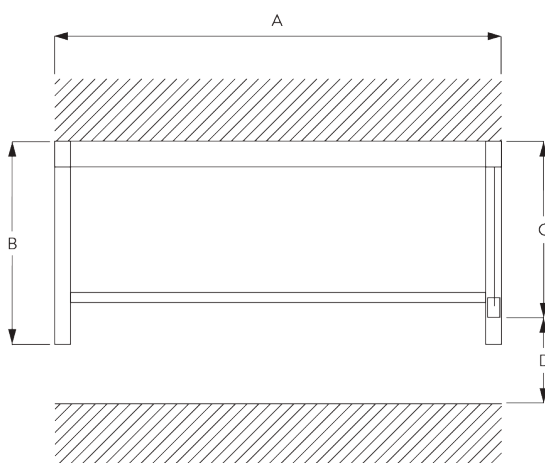

Profil tube ø 42 mm

SG 10993

Barre de lestage rectangulaire

SG 11418

Profil de guidage

SG 11419

Couvercle de guidage

SG 11421

Profil Zip

C. PRISE DE MESURE

Installation en tableau

A: Largeur du système

B: Hauteur du système

C: Hauteur chaînette

D: Sécurité SG 10731. min. 150 cm du sol

Fixation murale