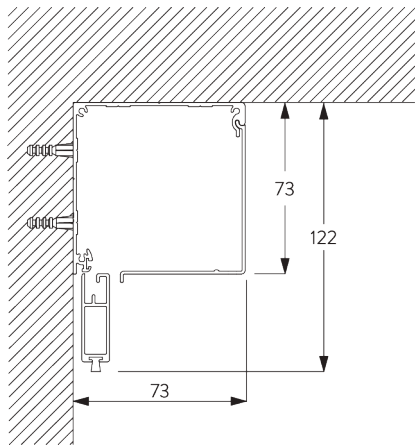

Profil Zip

C. PRISE DE MESURE

Installation en tableau

A: Largeur du système

B: Hauteur du système

C: Hauteur chaînette

D: Sécurité SG 10731. min. 150 cm du sol

Fixation murale

- A: Largeur du système
- B: Hauteur du système
- C: Hauteur chaînette
- D: Sécurité SG 10731. min. 150 cm du sol
- E: En option: Profil bas (SG 11418 / SG 11419)

INSTALLATION

A. INSTRUCTION DE POSE

Pour des informations détaillées, se référer au site web Silent Gliss.

Points de fixation en pose tableau

Points de fixation en pose murale

B. FIXATION PLAFOND

C. FIXATION MURALE

D. FIXATION
ENCASTRÉE

E. GLISSIÈRES DE
GUIDAGE
SG 11418 / SG 11419

Fixation en tableau

A: Largeur système

Fixation murale

A: Largeur système

ACCESSOIRES

A. ACCESSOIRES STANDARDS

	SG 4226 Bande adhésif 30 mm		SG 11005 Embout boîtier droit 73 mm		SG 11060 Ruban adhésif
	SG 4508 Brosse 5x7		SG 11010 Clip pour entraîneur chaîne		SG 11418 Profil de guidage
	SG 4509 Brosse 5x12		SG 11011 Clip support		SG 11419 Couvercle de guidage
	SG 6791 Vis 3.9x32		SG 11014 Adaptateur tube 41mm		SG 11421 Profil Zip
	SG 6933 Vis KA25x16		SG 11015 Adaptateur tube 41mm chaînette		SG 11473 Embout guide Zip gauche
	SG 6936 Vis KA22x10		SG 11025 Bande Zip		SG 11474 Embout guide Zip droite
	SG 6942 Vis KA30x8		SG 11028 Embout barre de lestage gauche		SG 11475 Embout profil guidage gauche
	SG 10532 Profil tube ø 42 mm		SG 11029 Embout barre de lestage droite		SG 11476 Embout profil guidage droite
	SG 10668 Bande adhésif 10 mm		SG 11030 Cache barre de lestage		
	SG 10731 Poulie de sécurité pour chaînette & cordon		SG 11031 Poulie chaînette S		
	SG 10993 Barre de lestage rectangulaire		SG 11034 Vis 3.5x16		
	SG 10994 Boîtier 73 mm		SG 11035 Vis 2.2x9.5		
	SG 10995 Couvercle 73 mm		SG 11040 Chaîne métallique ø 4.5 mm		
	SG 11004 Embout boîtier gauche 73 mm		SG 11059 Vis M4x12		