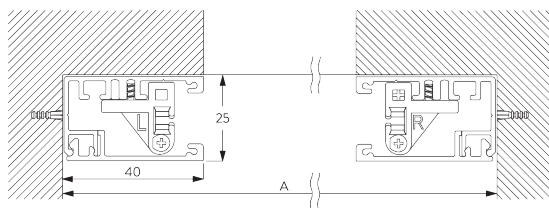

Profil Zip

C. PRISE DE MESURE

Installation en tableau

A: Largeur du système

B: Hauteur du système

C: Hauteur chaînette

D: Sécurité SG 10731. min. 150 cm du sol

Fixation murale

- A: Largeur du système
- B: Hauteur du système
- C: Hauteur chaînette
- D: Sécurité SG 10731. min. 150 cm du sol
- E: En option: Profil bas (SG 11418 / SG 11419)

INSTALLATION

A. INSTRUCTION DE POSE

Pour des informations détaillées, se référer au site web Silent Gliss.

Points de fixation en pose tableau

Points de fixation en pose murale

B. FIXATION PLAFOND

C. FIXATION MURALE

D. FIXATION
ENCASTRÉE

E. GLISSIÈRES DE
GUIDAGE
SG 11418 / SG 11419

Fixation en tableau

A: Largeur système

Fixation murale

A: Largeur système

ACCESSOIRES

A. ACCESSOIRES STANDARDS

	SG 4226 Bande adhésif 30 mm		SG 11005 Embout boîtier droit 73 mm		SG 11060 Ruban adhésif
	SG 4508 Brosse 5x7		SG 11010 Clip pour entraîneur chaîne		SG 11418 Profil de guidage
	SG 4509 Brosse 5x12		SG 11011 Clip support		SG 11419 Couvercle de guidage
	SG 6791 Vis 3.9x32		SG 11014 Adaptateur tube 41mm		SG 11421 Profil Zip
	SG 6933 Vis KA25x16		SG 11015 Adaptateur tube 41mm chaînette		SG 11473 Embout guide Zip gauche
	SG 6936 Vis KA22x10		SG 11025 Bande Zip		SG 11474 Embout guide Zip droite
	SG 6942 Vis KA30x8		SG 11028 Embout barre de lestage gauche		SG 11475 Embout profil guidage gauche
	SG 10532 Profil tube ø 42 mm		SG 11029 Embout barre de lestage droite		SG 11476 Embout profil guidage droite
	SG 10668 Bande adhésif 10 mm		SG 11030 Cache barre de lestage		
	SG 10731 Poulie de sécurité pour chaînette & cordon		SG 11031 Poulie chaînette S		
	SG 10993 Barre de lestage rectangulaire		SG 11034 Vis 3.5x16		
	SG 10994 Boîtier 73 mm		SG 11035 Vis 2.2x9.5		
	SG 10995 Couvercle 73 mm		SG 11040 Chaîne métallique ø 4.5 mm		
	SG 11004 Embout boîtier gauche 73 mm		SG 11059 Vis M4x12		