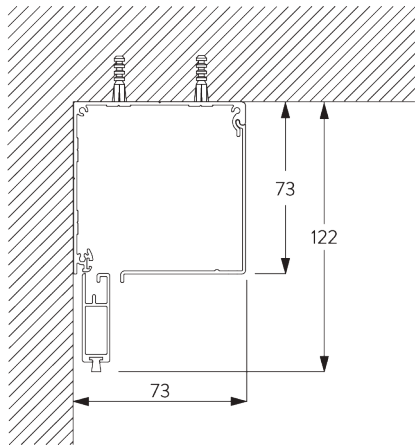

Profil Zip

C. PRISE DE MESURE

Installation en tableau

A: Largeur du système

B: Hauteur du système

C: Hauteur chaînette

D: Sécurité SG 10731. min. 150 cm du sol

Fixation murale

- A: Largeur du système
- B: Hauteur du système
- C: Hauteur chaînette
- D: Sécurité SG 10731. min. 150 cm du sol
- E: En option: Profil bas (SG 11418 / SG 11419)

INSTALLATION

A. INSTRUCTION DE POSE

Pour des informations détaillées, se référer au site web Silent Gliss.

Points de fixation en pose tableau

Points de fixation en pose murale

B. FIXATION PLAFOND

C. FIXATION MURALE

D. FIXATION
ENCASTRÉE

E. GLISSIÈRES DE
GUIDAGE
SG 11418 / SG 11419

Fixation en tableau

A: Largeur système