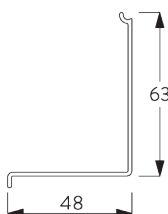

Caractéristiques:

- Technologie ZIP
- Chaînette acier inoxydable
- Entraînement démultiplié 2/1
- Glissière de guidage de 40 mm, préperçée

SPÉCIFICATION SYSTÈME

A. DIMENSIONS SYSTÈME

1.6 m

65 cm

1.6 m

2.5 m²

2 kg

B. PROFIL

Information profil

SG 10994

Boîtier 73 mm

SG 10995

Couvercle 73 mm

SG 10532

Profil tube ø 42 mm

SG 10993

Barre de lestage rectangulaire

SG 11418

Profil de guidage

SG 11419

Couvercle de guidage

SG 11421

Profil Zip

C. PRISE DE MESURE

Installation en tableau

A: Largeur du système

B: Hauteur du système

C: Hauteur chaînette

D: Sécurité SG 10731. min. 150 cm du sol

Fixation murale