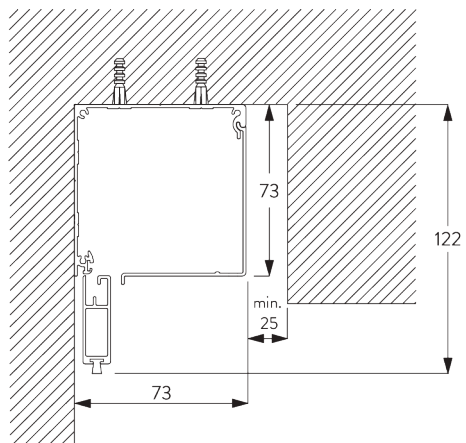

Profil Zip

C. PRISE DE MESURE

Installation en tableau

A: Largeur du système

B: Hauteur du système

C: Hauteur chaînette

D: Sécurité SG 10731. min. 150 cm du sol

Fixation murale

- A: Largeur du système
- B: Hauteur du système
- C: Hauteur chaînette
- D: Sécurité SG 10731. min. 150 cm du sol
- E: En option: Profil bas (SG 11418 / SG 11419)

INSTALLATION

A. INSTRUCTION DE POSE

Pour des informations détaillées, se référer au site web Silent Gliss.

Points de fixation en pose tableau

Points de fixation en pose murale

B. FIXATION PLAFOND

C. FIXATION MURALE

D. FIXATION
ENCASTRÉE

E. GLISSIÈRES DE
GUIDAGE
SG 11418 / SG 11419

Fixation en tableau

A: Largeur système

Fixation murale

A: Largeur système

ACCESSOIRES

A. ACCESSOIRES STANDARDS

	SG 4226 Bande adhésif 30 mm		SG 11005 Embout boîtier droit 73 mm		SG 11060 Ruban adhésif
	SG 4508 Brosse 5x7		SG 11010 Clip pour entraîneur chaîne		SG 11418 Profil de guidage
	SG 4509 Brosse 5x12		SG 11011 Clip support		SG 11419 Couvercle de guidage
	SG 6791 Vis 3.9x32		SG 11014 Adaptateur tube 41mm		SG 11421 Profil Zip
	SG 6933 Vis KA25x16		SG 11015 Adaptateur tube 41mm chaînette		SG 11473 Embout guide Zip gauche
	SG 6936 Vis KA22x10		SG 11025 Bande Zip		SG 11474 Embout guide Zip droite
	SG 6942 Vis KA30x8		SG 11028 Embout barre de lestage gauche		SG 11475 Embout profil guidage gauche
	SG 10532 Profil tube ø 42 mm		SG 11029 Embout barre de lestage droite		SG 11476 Embout profil guidage droite
	SG 10668 Bande adhésif 10 mm		SG 11030 Cache barre de lestage		
	SG 10731 Poulie de sécurité pour chaînette & cordon		SG 11031 Poulie chaînette S		
	SG 10993 Barre de lestage rectangulaire		SG 11034 Vis 3.5x16		
	SG 10994 Boîtier 73 mm		SG 11035 Vis 2.2x9.5		
	SG 10995 Couvercle 73 mm		SG 11040 Chaîne métallique ø 4.5 mm		
	SG 11004 Embout boîtier gauche 73 mm		SG 11059 Vis M4x12		