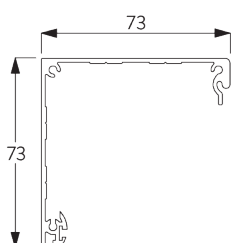

Caractéristiques:

- Technologie ZIP
- Chaînette acier inoxydable
- Entraînement démultiplié 2/1
- Glissière de guidage de 40 mm, préperçée

SPÉCIFICATION SYSTÈME

A. DIMENSIONS SYSTÈME

1.6 m

65 cm

1.6 m

2.5 m²

2 kg

B. PROFIL

Information profil

SG 10994

Boîtier 73 mm

SG 10995

Couvercle 73 mm

SG 10532

Profil Zip

C. PRISE DE MESURE

Installation en tableau

A: Largeur du système

B: Hauteur du système

C: Hauteur chaînette

D: Sécurité SG 10731. min. 150 cm du sol

Fixation murale