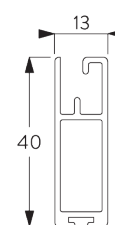

Caractéristiques:

- Technologie ZIP
- Chaînette acier inoxydable
- Entraînement démultiplié 2/1
- Glissière de guidage de 40 mm, préperçée

SPÉCIFICATION SYSTÈME

A. DIMENSIONS SYSTÈME

1.6 m

65 cm

1.6 m

2.5 m²

2 kg

B. PROFIL

Information profil

SG 10994

Boîtier 73 mm

SG 10995

Couvercle 73 mm

SG 10532

Profil tube ø 42 mm

SG 10993

Barre de lestage rectangulaire

SG 11418

Profil de guidage

SG 11419

Couvercle de guidage

SG 11421

Profil Zip

C. PRISE DE MESURE

Installation en tableau

A: Largeur du système

B: Hauteur du système

C: Hauteur chaînette

D: Sécurité SG 10731. min. 150 cm du sol

Fixation murale