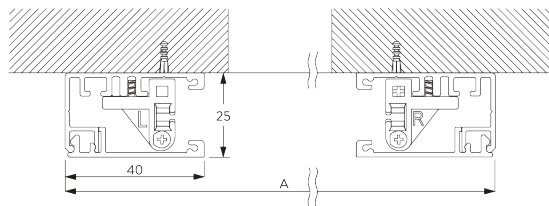

Profil Zip

C. PRISE DE MESURE

Installation en tableau

A: Largeur du système

B: Hauteur du système

C: Hauteur chaînette

D: Sécurité SG 10731. min. 150 cm du sol

Fixation murale

- A: Largeur du système
- B: Hauteur du système
- C: Hauteur chaînette
- D: Sécurité SG 10731. min. 150 cm du sol
- E: En option: Profil bas (SG 11418 / SG 11419)

INSTALLATION

A. INSTRUCTION DE POSE

Pour des informations détaillées, se référer au site web Silent Gliss.

Points de fixation en pose tableau

Points de fixation en pose murale

B. FIXATION PLAFOND

C. FIXATION MURALE

D. FIXATION
ENCASTRÉE

E. GLISSIÈRES DE
GUIDAGE
SG 11418 / SG 11419

Fixation en tableau

A: Largeur système

Fixation murale

A: Largeur système

ACCESSOIRES

A. ACCESSOIRES STANDARDS

	SG 4226 Bande adhésif 30 mm		SG 11005 Embout boîtier droit 73 mm		SG 11060 Ruban adhésif
	SG 4508 Brosse 5x7		SG 11010 Clip pour entraîneur chaîne		SG 11418 Profil de guidage
	SG 4509 Brosse 5x12		SG 11011 Clip support		SG 11419 Couvercle de guidage
	SG 6791 Vis 3.9x32		SG 11014 Adaptateur tube 41mm		SG 11421 Profil Zip
	SG 6933 Vis KA25x16		SG 11015 Adaptateur tube 41mm chaînette		SG 11473 Embout guide Zip gauche
	SG 6936 Vis KA22x10		SG 11025 Bande Zip		SG 11474 Embout guide Zip droite
	SG 6942 Vis KA30x8		SG 11028 Embout barre de lestage gauche		SG 11475 Embout profil guidage gauche
	SG 10532 Profil tube ø 42 mm		SG 11029 Embout barre de lestage droite		SG 11476 Embout profil guidage droite
	SG 10668 Bande adhésif 10 mm		SG 11030 Cache barre de lestage		
	SG 10731 Poulie de sécurité pour chaînette & cordon		SG 11031 Poulie chaînette S		
	SG 10993 Barre de lestage rectangulaire		SG 11034 Vis 3.5x16		
	SG 10994 Boîtier 73 mm		SG 11035 Vis 2.2x9.5		
	SG 10995 Couvercle 73 mm		SG 11040 Chaîne métallique ø 4.5 mm		
	SG 11004 Embout boîtier gauche 73 mm		SG 11059 Vis M4x12		