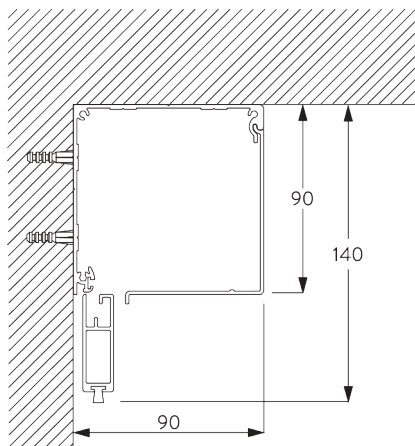

SG 11419
Couverture de guidage

SG 11421
Profil Zip

C. PRISE DE MESURE

Fixation en tableau

A: Largeur du système
B: Hauteur du système
C: Hauteur chaînette
D: Sécurité SG 10731. min. 150 cm du sol

Fixation murale

- A: Largeur du système
- B: Hauteur du système
- C: Hauteur chaînette
- D: Sécurité SG 10731. min. 150 cm du sol
- E: En option: Profil bas (SG 11418 / SG 11419)

INSTALLATION

A. INSTRUCTION DE POSE

Pour des informations détaillées, se référer au site web
Silent Gliss.

Points de fixation en tableau

Points de fixation en pose murale

B. FIXATION PLAFOND

C. FIXATION MURALE

D. FIXATION
ENCASTRÉE

E. GLISSIÈRES DE
GUIDAGE
SG 11418 / SG 11419

Fixation en tableau

A: Largeur système

Fixation murale

A: Largeur système

ACCESSOIRES

A. ACCESSOIRES STANDARDS

SG 4226

Bande adhésif 30 mm

SG 4508

Brosse 5x7