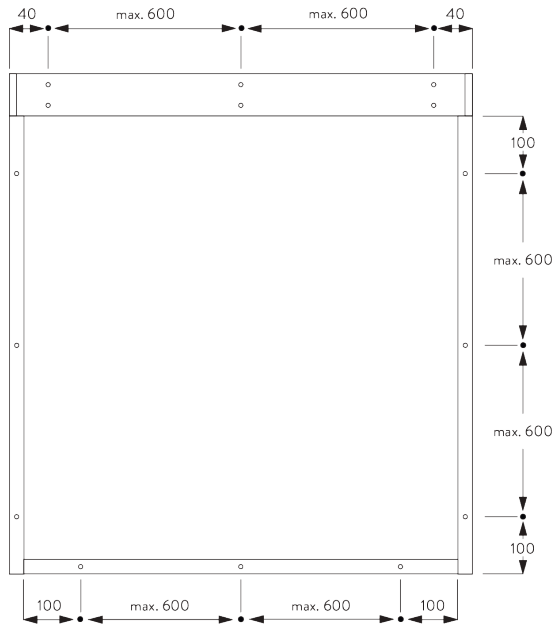

3.7 kg

B. PROFIL

Information profil

SG 10996
Boîtier 90 mm

SG 10997
Couverture 90 mm

SG 11037
Profil ø 60 mm

SG 10993
Barre de lestage rectangulaire

SG 11418
Profil de guidage

SG 11419
Couverture de guidage

SG 11421
Profil Zip

C. PRISE DE MESURE

Fixation en tableau

A: Largeur du système
B: Hauteur du système
C: Hauteur chaînette
D: Sécurité SG 10731. min. 150 cm du sol

Fixation murale

- A: Largeur du système
- B: Hauteur du système
- C: Hauteur chaînette
- D: Sécurité SG 10731. min. 150 cm du sol
- E: En option: Profil bas (SG 11418 / SG 11419)

INSTALLATION

A. INSTRUCTION DE POSE

Pour des informations détaillées, se référer au site web *Silent Gliss*.

Points de fixation en tableau

Points de fixation en pose murale

B. FIXATION PLAFOND

C. FIXATION MURALE

D. FIXATION
ENCASTRÉE

E. GLISSIÈRES DE
GUIDAGE
SG 11418 / SG 11419

Fixation en tableau

A: Largeur système