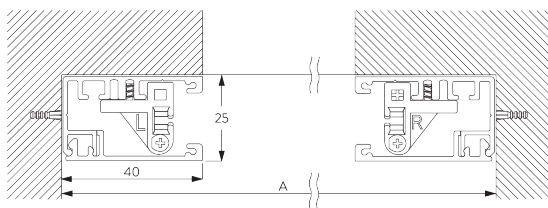

SG 11419
Couverture de guidage

SG 11421
Profil Zip

C. PRISE DE MESURE

Fixation en tableau

A: Largeur du système
B: Hauteur du système
C: Hauteur chaînette
D: Sécurité SG 10731. min. 150 cm du sol

Fixation murale

- A: Largeur du système
- B: Hauteur du système
- C: Hauteur chaînette
- D: Sécurité SG 10731. min. 150 cm du sol
- E: En option: Profil bas (SG 11418 / SG 11419)

INSTALLATION

A. INSTRUCTION DE POSE

Pour des informations détaillées, se référer au site web *Silent Gliss*.

Points de fixation en tableau

Points de fixation en pose murale

B. FIXATION PLAFOND

C. FIXATION MURALE

D. FIXATION
ENCASTRÉE

E. GLISSIÈRES DE
GUIDAGE
SG 11418 / SG 11419

Fixation en tableau

A: Largeur système

Fixation murale

A: Largeur système

ACCESSOIRES

A. ACCESSOIRES STANDARDS

	SG 4226 Bande adhésif 30 mm		SG 11011 Clip support		SG 11060 Ruban adhésif
	SG 4508 Brosse 5x7		SG 11012 Clip pour entraîneur		SG 11418 Profil de guidage
	SG 4509 Brosse 5x12		SG 11017 Adaptateur support tube 60 mm		SG 11419 Couvercle de guidage
	SG 6791 Vis 3.9x32		SG 11018 Adaptateur tube 60 mm chaînette		SG 11421 Profil Zip
	SG 6933 Vis KA25x16		SG 11025 Bande Zip		SG 11473 Embout guide Zip gauche
	SG 6936 Vis KA22x10		SG 11028 Embout barre de lestage gauche		SG 11474 Embout guide Zip droite
	SG 6942 Vis KA30x8		SG 11029 Embout barre de lestage droite		SG 11475 Embout profil guidage gauche
	SG 10668 Bande adhésif 10 mm		SG 11030 Cache barre de lestage		SG 11476 Embout profil guidage droite
	SG 10731 Poulie de sécurité pour chaînette & cordon		SG 11032 Poulie chaînette M		
	SG 10993 Barre de lestage rectangulaire		SG 11034 Vis 3.5x16		
	SG 10996 Boîtier 90 mm		SG 11035 Vis 2.2x9.5		
	SG 10997 Couvercle 90 mm		SG 11037 Profil ø 60 mm		
	SG 11006 Embout boîtier gauche 90 mm		SG 11040 Chaîne métallique ø 4.5 mm		
	SG 11007 Embout boîtier droit 90 mm		SG 11059 Vis M4x12		