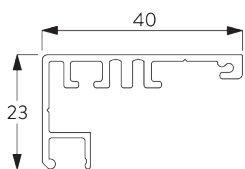

Caractéristiques:

- Technologie ZIP
- Chaînette acier inoxydable
- Entraînement démultiplié 2/1
- Glissière de guidage de 40 mm, préperçée

SPÉCIFICATION SYSTÈME

A. DIMENSIONS SYSTÈME

2.2 m

65 cm

2.4 m

5.3 m²

3.7 kg

B. PROFIL

Information profil

SG 10996
Boîtier 90 mm

SG 10997
Couverture 90 mm

SG 11037
Profil ø 60 mm

SG 10993
Barre de lestage rectangulaire

SG 11418
Profil de guidage

SG 11419
Couverture de guidage

SG 11421
Profil Zip

C. PRISE DE MESURE

Fixation en tableau

A: Largeur du système
B: Hauteur du système
C: Hauteur chaînette
D: Sécurité SG 10731. min. 150 cm du sol

Fixation murale

- A: Largeur du système
- B: Hauteur du système
- C: Hauteur chaînette
- D: Sécurité SG 10731. min. 150 cm du sol
- E: En option: Profil bas (SG 11418 / SG 11419)

INSTALLATION

A. INSTRUCTION DE POSE

Pour des informations détaillées, se référer au site web
Silent Gliss.