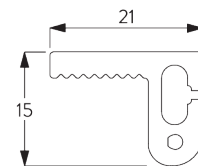

Caractéristiques:

- Technologie ZIP
- Chaînette acier inoxydable
- Entraînement démultiplié 2/1
- Glissière de guidage de 40 mm, préperçée

SPÉCIFICATION SYSTÈME

A. DIMENSIONS SYSTÈME

2.2 m

65 cm

2.4 m

5.3 m²

3.7 kg

B. PROFIL

Information profil

SG 10996
Boîtier 90 mm

SG 10997
Couverture 90 mm

SG 11037
Profil ø 60 mm

SG 10993
Barre de lestage rectangulaire

SG 11418
Profil de guidage

SG 11419
Couverture de guidage

SG 11421
Profil Zip

C. PRISE DE MESURE

Fixation en tableau

A: Largeur du système
B: Hauteur du système
C: Hauteur chaînette
D: Sécurité SG 10731. min. 150 cm du sol

Fixation murale