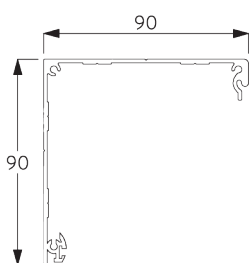

Caractéristiques:

- Technologie ZIP
- Chaînette acier inoxydable
- Entraînement démultiplié 2/1
- Glissière de guidage de 40 mm, préperçée

SPÉCIFICATION SYSTÈME

A. DIMENSIONS SYSTÈME

2.2 m

65 cm

2.4 m

5.3 m²

3.7 kg

B. PROFIL

Information profil

SG 10996
Boîtier 90 mm

SG 10997
Couverture 90 mm

SG 11037
Profil ø 60 mm

SG 10993
Barre de lestage rectangulaire

SG 11418
Profil de guidage

SG 11419
Couverture de guidage

SG 11421
Profil Zip

C. PRISE DE MESURE

Fixation en tableau

A: Largeur du système
B: Hauteur du système
C: Hauteur chaînette
D: Sécurité SG 10731. min. 150 cm du sol

Fixation murale