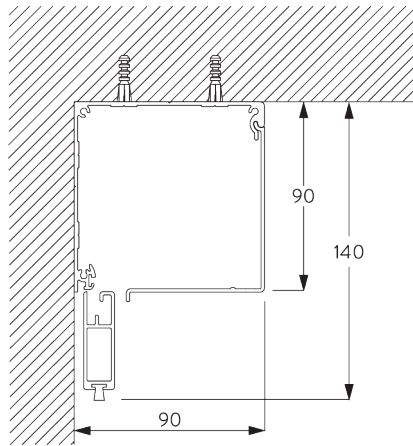

SG 11419
Couverture de guidage

SG 11421
Profil Zip

C. PRISE DE MESURE

Fixation en tableau

A: Largeur du système
B: Hauteur du système
C: Hauteur chaînette
D: Sécurité SG 10731. min. 150 cm du sol

Fixation murale

- A: Largeur du système
- B: Hauteur du système
- C: Hauteur chaînette
- D: Sécurité SG 10731. min. 150 cm du sol
- E: En option: Profil bas (SG 11418 / SG 11419)

INSTALLATION

A. INSTRUCTION DE POSE

Pour des informations détaillées, se référer au site web *Silent Gliss*.

Points de fixation en tableau

Points de fixation en pose murale

B. FIXATION PLAFOND

C. FIXATION MURALE

D. FIXATION
ENCASTRÉE

E. GLISSIÈRES DE
GUIDAGE
SG 11418 / SG 11419

Fixation en tableau

A: Largeur système