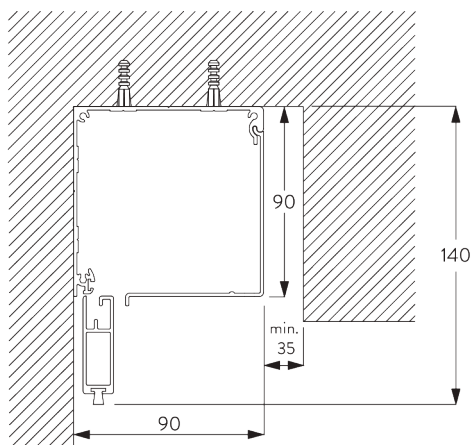

SG 11419
Couverture de guidage

SG 11421
Profil Zip

C. PRISE DE MESURE

Fixation en tableau

A: Largeur du système
B: Hauteur du système
C: Hauteur chaînette
D: Sécurité SG 10731. min. 150 cm du sol

Fixation murale

- A: Largeur du système
- B: Hauteur du système
- C: Hauteur chaînette
- D: Sécurité SG 10731. min. 150 cm du sol
- E: En option: Profil bas (SG 11418 / SG 11419)

INSTALLATION

A. INSTRUCTION DE POSE

Pour des informations détaillées, se référer au site web *Silent Gliss*.

Points de fixation en tableau

Points de fixation en pose murale

B. FIXATION PLAFOND

C. FIXATION MURALE

D. FIXATION
ENCASTRÉE

E. GLISSIÈRES DE
GUIDAGE
SG 11418 / SG 11419

Fixation en tableau

A: Largeur système

Fixation murale

A: Largeur système

ACCESSOIRES

A. ACCESSOIRES STANDARDS

	SG 4226 Bande adhésif 30 mm		SG 11011 Clip support		SG 11060 Ruban adhésif
	SG 4508 Brosse 5x7		SG 11012 Clip pour entraîneur		SG 11418 Profil de guidage
	SG 4509 Brosse 5x12		SG 11017 Adaptateur support tube 60 mm		SG 11419 Couvercle de guidage
	SG 6791 Vis 3.9x32		SG 11018 Adaptateur tube 60 mm chaînette		SG 11421 Profil Zip
	SG 6933 Vis KA25x16		SG 11025 Bande Zip		SG 11473 Embout guide Zip gauche
	SG 6936 Vis KA22x10		SG 11028 Embout barre de lestage gauche		SG 11474 Embout guide Zip droite
	SG 6942 Vis KA30x8		SG 11029 Embout barre de lestage droite		SG 11475 Embout profil guidage gauche
	SG 10668 Bande adhésif 10 mm		SG 11030 Cache barre de lestage		SG 11476 Embout profil guidage droite
	SG 10731 Poulie de sécurité pour chaînette & cordon		SG 11032 Poulie chaînette M		
	SG 10993 Barre de lestage rectangulaire		SG 11034 Vis 3.5x16		
	SG 10996 Boîtier 90 mm		SG 11035 Vis 2.2x9.5		
	SG 10997 Couvercle 90 mm		SG 11037 Profil ø 60 mm		
	SG 11006 Embout boîtier gauche 90 mm		SG 11040 Chaîne métallique ø 4.5 mm		
	SG 11007 Embout boîtier droit 90 mm		SG 11059 Vis M4x12		