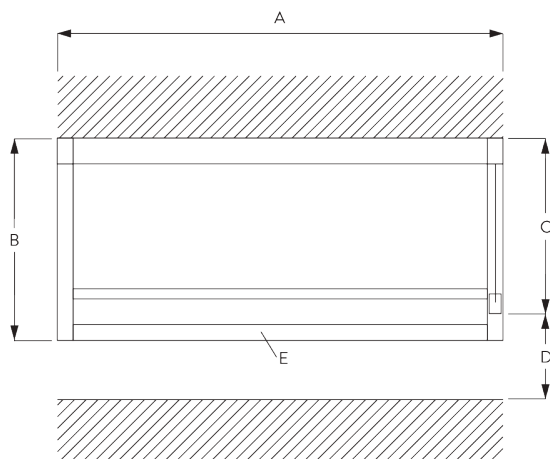

3.7 kg

B. PROFIL

Information profil

SG 10996
Boîtier 90 mm

SG 10997
Couverture 90 mm

SG 11037
Profil ø 60 mm

SG 10993
Barre de lestage rectangulaire

SG 11418
Profil de guidage

SG 11419
Couverture de guidage

SG 11421
Profil Zip

C. PRISE DE MESURE

Fixation en tableau

A: Largeur du système
B: Hauteur du système
C: Hauteur chaînette
D: Sécurité SG 10731. min. 150 cm du sol

Fixation murale

- A: Largeur du système
- B: Hauteur du système
- C: Hauteur chaînette
- D: Sécurité SG 10731. min. 150 cm du sol
- E: En option: Profil bas (SG 11418 / SG 11419)

INSTALLATION

A. INSTRUCTION DE POSE

Pour des informations détaillées, se référer au site web
Silent Gliss.