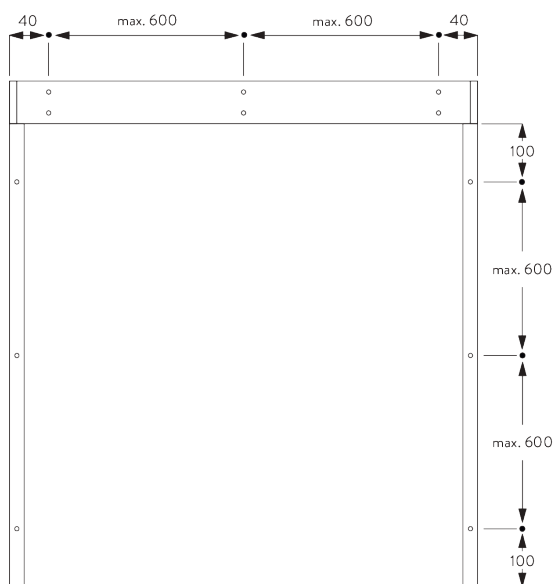

3.7 kg

B. PROFIL

Information profil

SG 10996
Boîtier 90 mm

SG 10997
Couverture 90 mm

SG 11037
Profil ø 60 mm

SG 10993
Barre de lestage rectangulaire

SG 11418
Profil de guidage

SG 11419
Couverture de guidage

SG 11421
Profil Zip

C. PRISE DE MESURE

Fixation en tableau

A: Largeur du système
B: Hauteur du système
C: Hauteur chaînette
D: Sécurité SG 10731. min. 150 cm du sol

Fixation murale

- A: Largeur du système
- B: Hauteur du système
- C: Hauteur chaînette
- D: Sécurité SG 10731. min. 150 cm du sol
- E: En option: Profil bas (SG 11418 / SG 11419)

INSTALLATION

A. INSTRUCTION DE POSE

Pour des informations détaillées, se référer au site web
Silent Gliss.

Points de fixation en tableau

Points de fixation en pose murale

B. FIXATION PLAFOND

C. FIXATION MURALE

D. FIXATION
ENCASTRÉE

E. GLISSIÈRES DE
GUIDAGE
SG 11418 / SG 11419

Fixation en tableau

A: Largeur système