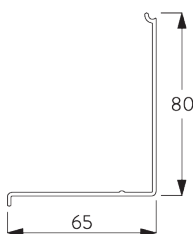

Caractéristiques:

- Technologie ZIP
- Chaînette acier inoxydable
- Entraînement démultiplié 2/1
- Glissière de guidage de 40 mm, préperçée

SPÉCIFICATION SYSTÈME

A. DIMENSIONS SYSTÈME

2.2 m

65 cm

2.4 m

5.3 m²

3.7 kg

B. PROFIL

Information profil

SG 10996
Boîtier 90 mm

SG 10997
Couverture 90 mm

SG 11037
Profil ø 60 mm

SG 10993
Barre de lestage rectangulaire

SG 11418
Profil de guidage

SG 11419
Couverture de guidage

SG 11421
Profil Zip

C. PRISE DE MESURE

Fixation en tableau

A: Largeur du système
B: Hauteur du système
C: Hauteur chaînette
D: Sécurité SG 10731. min. 150 cm du sol

Fixation murale