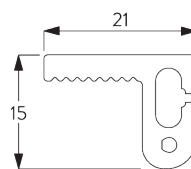

Caractéristiques:

- Technologie ZIP
- Chaînette acier inoxydable
- Entraînement démultiplié 2/1
- Glissière de guidage de 40 mm, préperçée

SPÉCIFICATION SYSTÈME

A. DIMENSIONS SYSTÈME

2.2 m

65 cm

2.4 m

5.3 m²

3.7 kg

B. PROFIL

Information profil

SG 10996
Boîtier 90 mm

SG 10997
Couverture 90 mm

SG 11037
Profil ø 60 mm

SG 10993
Barre de lestage rectangulaire

SG 11418
Profil de guidage

SG 11419
Couverture de guidage

SG 11421
Profil Zip

C. PRISE DE MESURE

Fixation en tableau

A: Largeur du système
B: Hauteur du système
C: Hauteur chaînette
D: Sécurité SG 10731. min. 150 cm du sol

Fixation murale