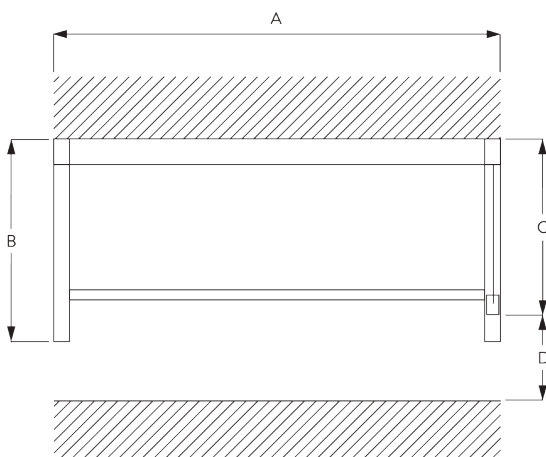

Caractéristiques:

- Technologie ZIP
- Chaînette acier inoxydable
- Entraînement démultiplié 2/1
- Glissière de guidage de 40 mm, préperçée

SPÉCIFICATION SYSTÈME

A. DIMENSIONS SYSTÈME

2.2 m

65 cm

2.4 m

5.3 m²

3.7 kg

B. PROFIL

Information profil

SG 10996
Boîtier 90 mm

SG 10997
Couverture 90 mm

SG 11037
Profil ø 60 mm

SG 10993
Barre de lestage rectangulaire

SG 11418
Profil de guidage

SG 11419
Couverture de guidage

SG 11421
Profil Zip

C. PRISE DE MESURE

Fixation en tableau

A: Largeur du système
B: Hauteur du système
C: Hauteur chaînette
D: Sécurité SG 10731. min. 150 cm du sol

Fixation murale

- A: Largeur du système
- B: Hauteur du système
- C: Hauteur chaînette
- D: Sécurité SG 10731. min. 150 cm du sol
- E: En option: Profil bas (SG 11418 / SG 11419)

INSTALLATION

A. INSTRUCTION DE POSE

Pour des informations détaillées, se référer au site web
Silent Gliss.