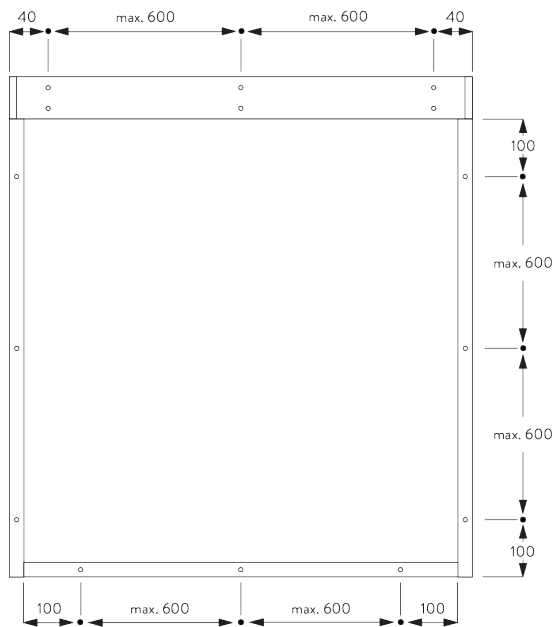

3.7 kg

B. PROFIL

Information profil

SG 10996
Boîtier 90 mm

SG 10997
Couverture 90 mm

SG 11037
Profil ø 60 mm

SG 10993
Barre de lestage rectangulaire

SG 11418
Profil de guidage

SG 11419
Couverture de guidage

SG 11421
Profil Zip

C. PRISE DE MESURE

Fixation en tableau

A: Largeur du système
B: Hauteur du système
C: Hauteur chaînette
D: Sécurité SG 10731. min. 150 cm du sol

Fixation murale

- A: Largeur du système
- B: Hauteur du système
- C: Hauteur chaînette
- D: Sécurité SG 10731. min. 150 cm du sol
- E: En option: Profil bas (SG 11418 / SG 11419)

INSTALLATION

A. INSTRUCTION DE POSE

Pour des informations détaillées, se référer au site web
Silent Gliss.

Points de fixation en tableau

Points de fixation en pose murale

B. FIXATION PLAFOND

C. FIXATION MURALE

D. FIXATION
ENCASTRÉE

E. GLISSIÈRES DE
GUIDAGE
SG 11418 / SG 11419

Fixation en tableau

A: Largeur système