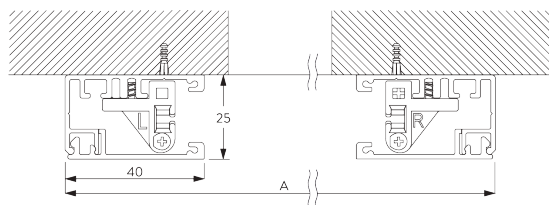

SG 11419
Couverture de guidage

SG 11421
Profil Zip

C. PRISE DE MESURE

Fixation en tableau

A: Largeur du système
B: Hauteur du système
C: Hauteur chaînette
D: Sécurité SG 10731. min. 150 cm du sol

Fixation murale

- A: Largeur du système
- B: Hauteur du système
- C: Hauteur chaînette
- D: Sécurité SG 10731. min. 150 cm du sol
- E: En option: Profil bas (SG 11418 / SG 11419)

INSTALLATION

A. INSTRUCTION DE POSE

Pour des informations détaillées, se référer au site web
Silent Gliss.

Points de fixation en tableau

Points de fixation en pose murale

B. FIXATION PLAFOND

C. FIXATION MURALE

D. FIXATION
ENCASTRÉE

E. GLISSIÈRES DE
GUIDAGE
SG 11418 / SG 11419

Fixation en tableau

A: Largeur système

Fixation murale

A: Largeur système

ACCESSOIRES

A. ACCESSOIRES STANDARDS

SG 4226

Bande adhésif 30 mm

SG 4508

Brosse 5x7