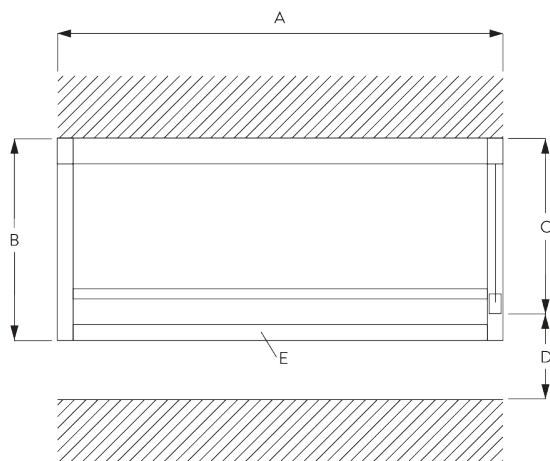

3.7 kg

B. PROFIL

Information profil

SG 10996
Boîtier 90 mm

SG 10997
Couverture 90 mm

SG 11037
Profil ø 60 mm

SG 10993
Barre de lestage rectangulaire

SG 11418
Profil de guidage

SG 11419
Couverture de guidage

SG 11421
Profil Zip

C. PRISE DE MESURE

Fixation en tableau

A: Largeur du système
B: Hauteur du système
C: Hauteur chaînette
D: Sécurité SG 10731. min. 150 cm du sol

Fixation murale

- A: Largeur du système
- B: Hauteur du système
- C: Hauteur chaînette
- D: Sécurité SG 10731. min. 150 cm du sol
- E: En option: Profil bas (SG 11418 / SG 11419)

INSTALLATION

A. INSTRUCTION DE POSE

Pour des informations détaillées, se référer au site web *Silent Gliss*.