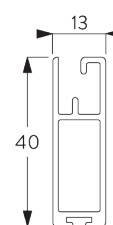

Caractéristiques:

- Technologie ZIP
- Chaînette acier inoxydable
- Entraînement démultiplié 2/1
- Glissière de guidage de 40 mm, préperçée

SPÉCIFICATION SYSTÈME

A. DIMENSIONS SYSTÈME

2.2 m

65 cm

2.4 m

5.3 m²

3.7 kg

B. PROFIL

Information profil

SG 10996
Boîtier 90 mm

SG 10997
Couverture 90 mm

SG 11037
Profil ø 60 mm

SG 10993
Barre de lestage rectangulaire

SG 11418
Profil de guidage

SG 11419
Couverture de guidage

SG 11421
Profil Zip

C. PRISE DE MESURE

Fixation en tableau

A: Largeur du système
B: Hauteur du système
C: Hauteur chaînette
D: Sécurité SG 10731. min. 150 cm du sol

Fixation murale