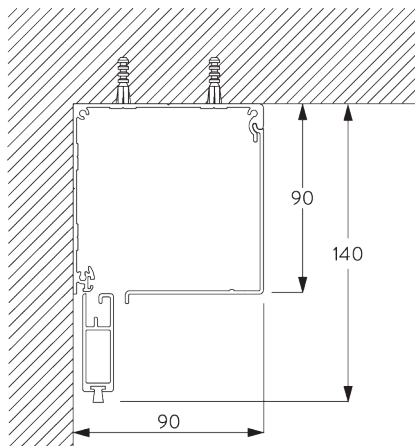

SG 11419
Couverture de guidage

SG 11421
Profil Zip

C. PRISE DE MESURE

Fixation en tableau

A: Largeur du système
B: Hauteur du système
C: Hauteur chaînette
D: Sécurité SG 10731. min. 150 cm du sol

Fixation murale

- A: Largeur du système
- B: Hauteur du système
- C: Hauteur chaînette
- D: Sécurité SG 10731. min. 150 cm du sol
- E: En option: Profil bas (SG 11418 / SG 11419)

INSTALLATION

A. INSTRUCTION DE POSE

Pour des informations détaillées, se référer au site web
Silent Gliss.

Points de fixation en tableau

Points de fixation en pose murale

B. FIXATION PLAFOND

C. FIXATION MURALE

D. FIXATION
ENCASTRÉE

E. GLISSIÈRES DE
GUIDAGE
SG 11418 / SG 11419

Fixation en tableau

A: Largeur système