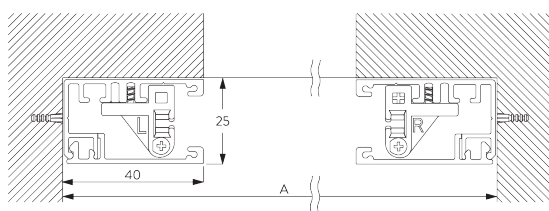

SG 11419
Couverture de guidage

SG 11421
Profil Zip

C. PRISE DE MESURE

Fixation en tableau

A: Largeur du système
B: Hauteur du système
C: Hauteur chaînette
D: Sécurité SG 10731. min. 150 cm du sol

Fixation murale

- A: Largeur du système
- B: Hauteur du système
- C: Hauteur chaînette
- D: Sécurité SG 10731. min. 150 cm du sol
- E: En option: Profil bas (SG 11418 / SG 11419)

INSTALLATION

A. INSTRUCTION DE POSE

Pour des informations détaillées, se référer au site web
Silent Gliss.

Points de fixation en tableau

Points de fixation en pose murale

B. FIXATION PLAFOND

C. FIXATION MURALE

D. FIXATION
ENCASTRÉE

E. GLISSIÈRES DE
GUIDAGE
SG 11418 / SG 11419

Fixation en tableau

A: Largeur système

Fixation murale

A: Largeur système

ACCESSOIRES

A. ACCESSOIRES STANDARDS

SG 4226

Bande adhésif 30 mm

SG 4508

Brosse 5x7