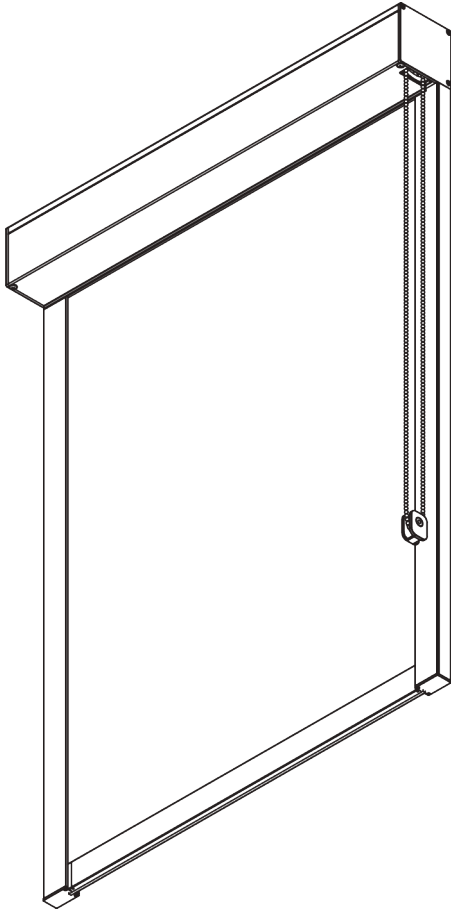

SG 4730

INFORMATION PRODUIT

- **Mode de commande:** Chaînette
- **Gamme:** M
- **Installation:** Plafond, Murale, Encastré
- **Couleurs:** Blanc RAL 9016, Noir RAL 9005, couleurs spéciales possible
- **Tissus:** Se référer à la collection tissu Silent Gliss

Caractéristiques:

- Technologie ZIP
- Chaînette acier inoxydable
- Entraînement démultiplié 2/1
- Glissière de guidage de 40 mm, préperçée

SPÉCIFICATION SYSTÈME

A. DIMENSIONS SYSTÈME

2.2 m

65 cm

2.4 m

5.3 m²

3.7 kg

B. PROFIL

Information profil

SG 10996
Boîtier 90 mm

SG 10997
Couverture 90 mm

SG 11037
Profil ø 60 mm

SG 10993
Barre de lestage rectangulaire

SG 11418
Profil de guidage