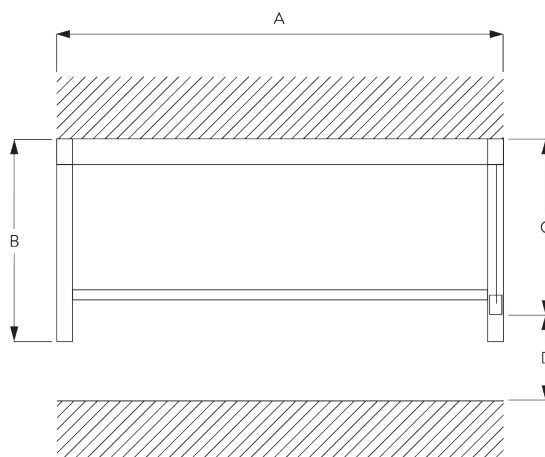

Caractéristiques:

- Technologie ZIP
- Chaînette acier inoxydable
- Entraînement démultiplié 2/1
- Glissière de guidage de 40 mm, préperçée

SPÉCIFICATION SYSTÈME

A. DIMENSIONS SYSTÈME

2.2 m

65 cm

2.4 m

5.3 m²

3.7 kg

B. PROFIL

Information profil

SG 10996
Boîtier 90 mm

SG 10997
Couverture 90 mm

SG 11037
Profil ø 60 mm

SG 10993
Barre de lestage rectangulaire

SG 11418
Profil de guidage

SG 11419
Couverture de guidage

SG 11421
Profil Zip

C. PRISE DE MESURE

Fixation en tableau

A: Largeur du système
B: Hauteur du système
C: Hauteur chaînette
D: Sécurité SG 10731. min. 150 cm du sol

Fixation murale

- A: Largeur du système
- B: Hauteur du système
- C: Hauteur chaînette
- D: Sécurité SG 10731. min. 150 cm du sol
- E: En option: Profil bas (SG 11418 / SG 11419)

INSTALLATION

A. INSTRUCTION DE POSE

Pour des informations détaillées, se référer au site web *Silent Gliss*.