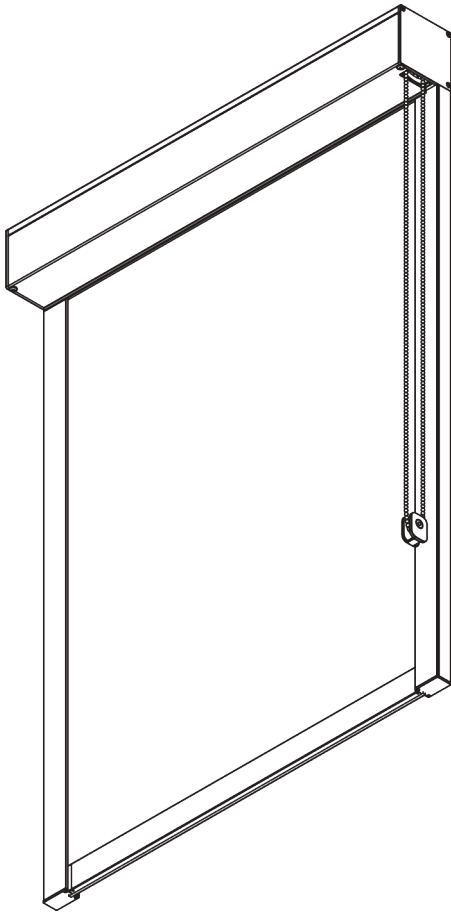

SG 4730

INFORMATION PRODUIT

- **Mode de commande:** Chaînette
- **Gamme:** M
- **Installation:** Plafond, Murale, Encastré
- **Couleurs:** Blanc RAL 9016, Noir RAL 9005, couleurs spéciales possible
- **Tissus:** Se référer à la collection tissu Silent Gliss

Caractéristiques:

- Technologie ZIP
- Chaînette acier inoxydable
- Entraînement démultiplié 2/1
- Glissière de guidage de 40 mm, préperçée

SPÉCIFICATION SYSTÈME

A. DIMENSIONS SYSTÈME

2.2 m

65 cm

2.4 m

5.3 m²

3.7 kg

B. PROFIL

Information profil

SG 10996
Boîtier 90 mm

SG 10997
Couverture 90 mm

SG 11037
Profil ø 60 mm

SG 10993
Barre de lestage rectangulaire

SG 11418
Profil de guidage