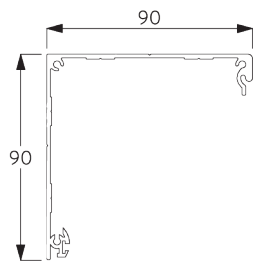

Caractéristiques:

- Technologie ZIP
- Chaînette acier inoxydable
- Entraînement démultiplié 2/1
- Glissière de guidage de 40 mm, préperçée

SPÉCIFICATION SYSTÈME

A. DIMENSIONS SYSTÈME

2.2 m

65 cm

2.4 m

5.3 m²

3.7 kg

B. PROFIL

Information profil

SG 10996
Boîtier 90 mm

SG 10997
Couverture 90 mm

SG 11037
Profil ø 60 mm

SG 10993
Barre de lestage rectangulaire

SG 11418
Profil de guidage

SG 11419
Couverture de guidage

SG 11421
Profil Zip

C. PRISE DE MESURE

Fixation en tableau

A: Largeur du système
B: Hauteur du système
C: Hauteur chaînette
D: Sécurité SG 10731. min. 150 cm du sol

Fixation murale