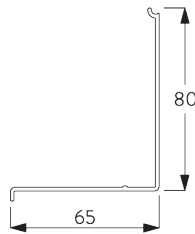

Caractéristiques:

- Technologie ZIP
- Chaînette acier inoxydable
- Entraînement démultiplié 2/1
- Glissière de guidage de 40 mm, préperçée

SPÉCIFICATION SYSTÈME

A. DIMENSIONS SYSTÈME

2.2 m

65 cm

2.4 m

5.3 m²

3.7 kg

B. PROFIL

Information profil

SG 10996
Boîtier 90 mm

SG 10997
Couverture 90 mm

SG 11037
Profil ø 60 mm

SG 10993
Barre de lestage rectangulaire

SG 11418
Profil de guidage

SG 11419
Couverture de guidage

SG 11421
Profil Zip

C. PRISE DE MESURE

Fixation en tableau

A: Largeur du système
B: Hauteur du système
C: Hauteur chaînette
D: Sécurité SG 10731. min. 150 cm du sol

Fixation murale