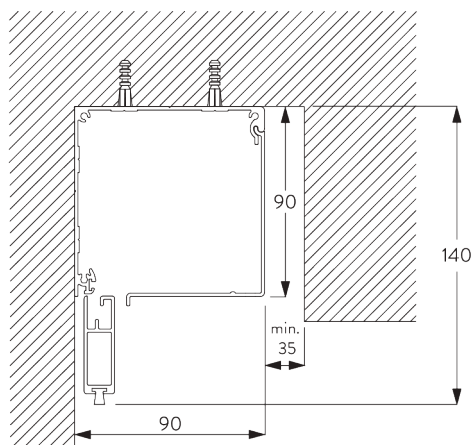

SG 11419
Couverture de guidage

SG 11421
Profil Zip

C. PRISE DE MESURE

Fixation en tableau

A: Largeur du système
B: Hauteur du système
C: Hauteur chaînette
D: Sécurité SG 10731. min. 150 cm du sol

Fixation murale

- A: Largeur du système
- B: Hauteur du système
- C: Hauteur chaînette
- D: Sécurité SG 10731. min. 150 cm du sol
- E: En option: Profil bas (SG 11418 / SG 11419)

INSTALLATION

A. INSTRUCTION DE POSE

Pour des informations détaillées, se référer au site web
Silent Gliss.

Points de fixation en tableau

Points de fixation en pose murale

B. FIXATION PLAFOND

C. FIXATION MURALE

D. FIXATION
ENCASTRÉE

E. GLISSIÈRES DE
GUIDAGE
SG 11418 / SG 11419

Fixation en tableau

A: Largeur système

Fixation murale

A: Largeur système

ACCESSOIRES

A. ACCESSOIRES STANDARDS

SG 4226

Bande adhésif 30 mm

SG 4508

Brosse 5x7