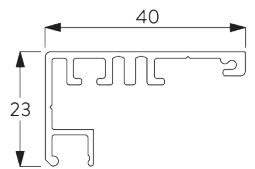

Caractéristiques:

- Technologie ZIP
- Chaînette acier inoxydable
- Entraînement démultiplié 2/1
- Glissière de guidage de 40 mm, préperçée

SPÉCIFICATION SYSTÈME

A. DIMENSIONS SYSTÈME

2.2 m

65 cm

2.4 m

5.3 m²

3.7 kg

B. PROFIL

Information profil

SG 10996
Boîtier 90 mm

SG 10997
Couverture 90 mm

SG 11037
Profil ø 60 mm

SG 10993
Barre de lestage rectangulaire

SG 11418
Profil de guidage

SG 11419
Couverture de guidage

SG 11421
Profil Zip

C. PRISE DE MESURE

Fixation en tableau

A: Largeur du système
B: Hauteur du système
C: Hauteur chaînette
D: Sécurité SG 10731. min. 150 cm du sol

Fixation murale