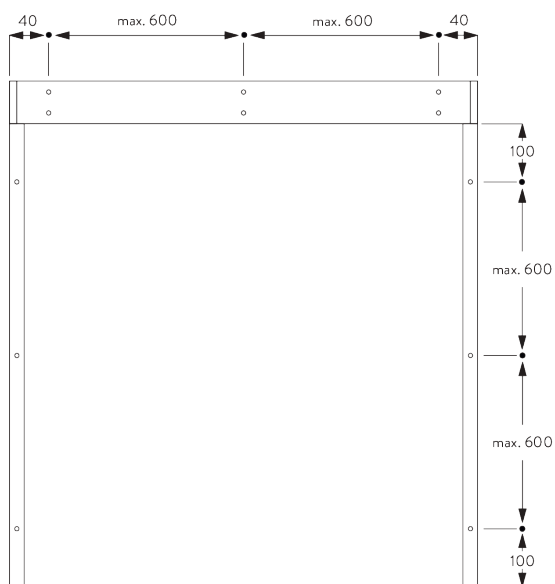

3.7 kg

B. PROFIL

Information profil

SG 10996
Boîtier 90 mm

SG 10997
Couverture 90 mm

SG 11037
Profil ø 60 mm

SG 10993
Barre de lestage rectangulaire

SG 11418
Profil de guidage

SG 11419
Couverture de guidage

SG 11421
Profil Zip

C. PRISE DE MESURE

Fixation en tableau

A: Largeur du système
B: Hauteur du système
C: Hauteur chaînette
D: Sécurité SG 10731. min. 150 cm du sol

Fixation murale

- A: Largeur du système
- B: Hauteur du système
- C: Hauteur chaînette
- D: Sécurité SG 10731. min. 150 cm du sol
- E: En option: Profil bas (SG 11418 / SG 11419)

INSTALLATION

A. INSTRUCTION DE POSE

Pour des informations détaillées, se référer au site web *Silent Gliss*.

Points de fixation en tableau

Points de fixation en pose murale

B. FIXATION PLAFOND

C. FIXATION MURALE

D. FIXATION
ENCASTRÉE

E. GLISSIÈRES DE
GUIDAGE
SG 11418 / SG 11419

Fixation en tableau

A: Largeur système