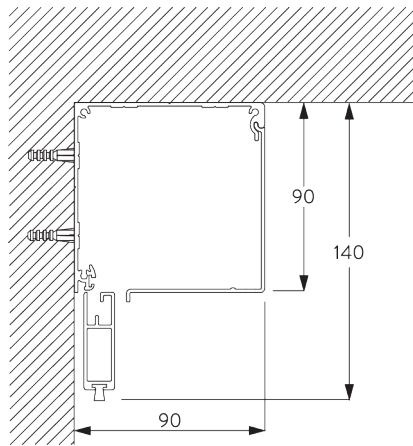

SG 11419
Couverture de guidage

SG 11421
Profil Zip

C. PRISE DE MESURE

Fixation en tableau

A: Largeur du système
B: Hauteur du système
C: Hauteur chaînette
D: Sécurité SG 10731. min. 150 cm du sol

Fixation murale

- A: Largeur du système
- B: Hauteur du système
- C: Hauteur chaînette
- D: Sécurité SG 10731. min. 150 cm du sol
- E: En option: Profil bas (SG 11418 / SG 11419)

INSTALLATION

A. INSTRUCTION DE POSE

Pour des informations détaillées, se référer au site web *Silent Gliss*.

Points de fixation en tableau

Points de fixation en pose murale

B. FIXATION PLAFOND

C. FIXATION MURALE

D. FIXATION
ENCASTRÉE

E. GLISSIÈRES DE
GUIDAGE
SG 11418 / SG 11419

Fixation en tableau

A: Largeur système

Fixation murale

A: Largeur système

ACCESSOIRES

A. ACCESSOIRES STANDARDS

	SG 4226 Bande adhésif 30 mm		SG 11011 Clip support		SG 11060 Ruban adhésif
	SG 4508 Brosse 5x7		SG 11012 Clip pour entraîneur		SG 11418 Profil de guidage
	SG 4509 Brosse 5x12		SG 11017 Adaptateur support tube 60 mm		SG 11419 Couvercle de guidage
	SG 6791 Vis 3.9x32		SG 11018 Adaptateur tube 60 mm chaînette		SG 11421 Profil Zip
	SG 6933 Vis KA25x16		SG 11025 Bande Zip		SG 11473 Embout guide Zip gauche
	SG 6936 Vis KA22x10		SG 11028 Embout barre de lestage gauche		SG 11474 Embout guide Zip droite
	SG 6942 Vis KA30x8		SG 11029 Embout barre de lestage droite		SG 11475 Embout profil guidage gauche
	SG 10668 Bande adhésif 10 mm		SG 11030 Cache barre de lestage		SG 11476 Embout profil guidage droite
	SG 10731 Poulie de sécurité pour chaînette & cordon		SG 11032 Poulie chaînette M		
	SG 10993 Barre de lestage rectangulaire		SG 11034 Vis 3.5x16		
	SG 10996 Boîtier 90 mm		SG 11035 Vis 2.2x9.5		
	SG 10997 Couvercle 90 mm		SG 11037 Profil ø 60 mm		
	SG 11006 Embout boîtier gauche 90 mm		SG 11040 Chaîne métallique ø 4.5 mm		
	SG 11007 Embout boîtier droit 90 mm		SG 11059 Vis M4x12		