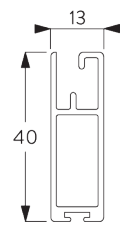

Caractéristiques:

- Technologie ZIP
- Chaînette acier inoxydable
- Entraînement démultiplié 2/1
- Glissière de guidage de 40 mm, préperçée

SPÉCIFICATION SYSTÈME

A. DIMENSIONS SYSTÈME

2.2 m

65 cm

2.4 m

5.3 m²

3.7 kg

B. PROFIL

Information profil

SG 10996
Boîtier 90 mm

SG 10997
Couverture 90 mm

SG 11037
Profil ø 60 mm

SG 10993
Barre de lestage rectangulaire

SG 11418
Profil de guidage

SG 11419
Couverture de guidage

SG 11421
Profil Zip

C. PRISE DE MESURE

Fixation en tableau

A: Largeur du système
B: Hauteur du système
C: Hauteur chaînette
D: Sécurité SG 10731. min. 150 cm du sol

Fixation murale