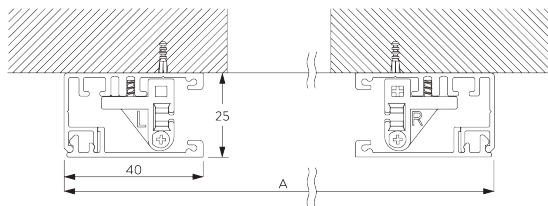

SG 11419
Couverture de guidage

SG 11421
Profil Zip

C. PRISE DE MESURE

Fixation en tableau

A: Largeur du système
B: Hauteur du système
C: Hauteur chaînette
D: Sécurité SG 10731. min. 150 cm du sol

Fixation murale

- A: Largeur du système
- B: Hauteur du système
- C: Hauteur chaînette
- D: Sécurité SG 10731. min. 150 cm du sol
- E: En option: Profil bas (SG 11418 / SG 11419)

INSTALLATION

A. INSTRUCTION DE POSE

Pour des informations détaillées, se référer au site web *Silent Gliss*.

Points de fixation en tableau

Points de fixation en pose murale

B. FIXATION PLAFOND

C. FIXATION MURALE

D. FIXATION
ENCASTRÉE

E. GLISSIÈRES DE
GUIDAGE
SG 11418 / SG 11419

Fixation en tableau

A: Largeur système

Fixation murale

A: Largeur système

ACCESSOIRES

A. ACCESSOIRES STANDARDS

	SG 4226 Bande adhésif 30 mm		SG 11011 Clip support		SG 11060 Ruban adhésif
	SG 4508 Brosse 5x7		SG 11012 Clip pour entraîneur		SG 11418 Profil de guidage
	SG 4509 Brosse 5x12		SG 11017 Adaptateur support tube 60 mm		SG 11419 Couvercle de guidage
	SG 6791 Vis 3.9x32		SG 11018 Adaptateur tube 60 mm chaînette		SG 11421 Profil Zip
	SG 6933 Vis KA25x16		SG 11025 Bande Zip		SG 11473 Embout guide Zip gauche
	SG 6936 Vis KA22x10		SG 11028 Embout barre de lestage gauche		SG 11474 Embout guide Zip droite
	SG 6942 Vis KA30x8		SG 11029 Embout barre de lestage droite		SG 11475 Embout profil guidage gauche
	SG 10668 Bande adhésif 10 mm		SG 11030 Cache barre de lestage		SG 11476 Embout profil guidage droite
	SG 10731 Poulie de sécurité pour chaînette & cordon		SG 11032 Poulie chaînette M		
	SG 10993 Barre de lestage rectangulaire		SG 11034 Vis 3.5x16		
	SG 10996 Boîtier 90 mm		SG 11035 Vis 2.2x9.5		
	SG 10997 Couvercle 90 mm		SG 11037 Profil ø 60 mm		
	SG 11006 Embout boîtier gauche 90 mm		SG 11040 Chaîne métallique ø 4.5 mm		
	SG 11007 Embout boîtier droit 90 mm		SG 11059 Vis M4x12		