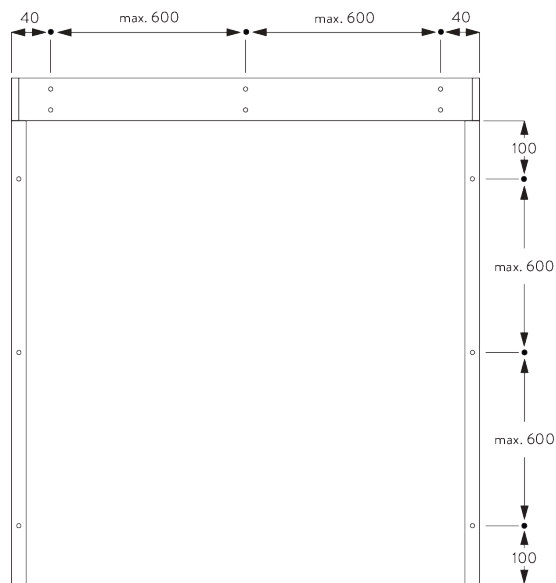

In-de-dag plaatsing - bevestigingspunten