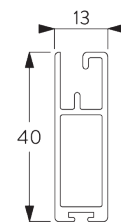

## A. SYSTEEM- AFMETINGEN

2.2 m

65 cm

2.4 m

5.3 m<sup>2</sup>

3.7 kg

### Profielinformatie

**SG 10996**

Bovenprofiel 90 mm

**SG 10997**

Bovenprofiel 90 mm

**SG 11037**

Profiel

**SG 10993**