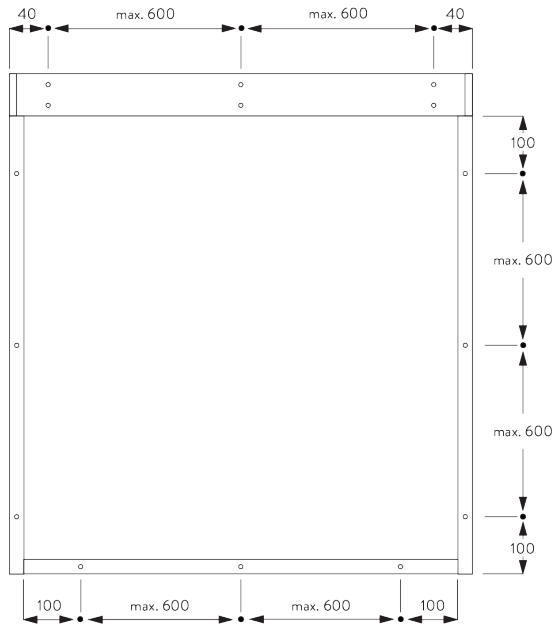

**Op-de-dag plaatsing -
bevestigingspunten**