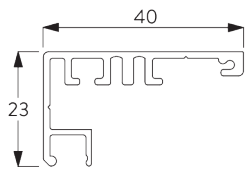

SG 11418

Zijgeleidingsprofiel