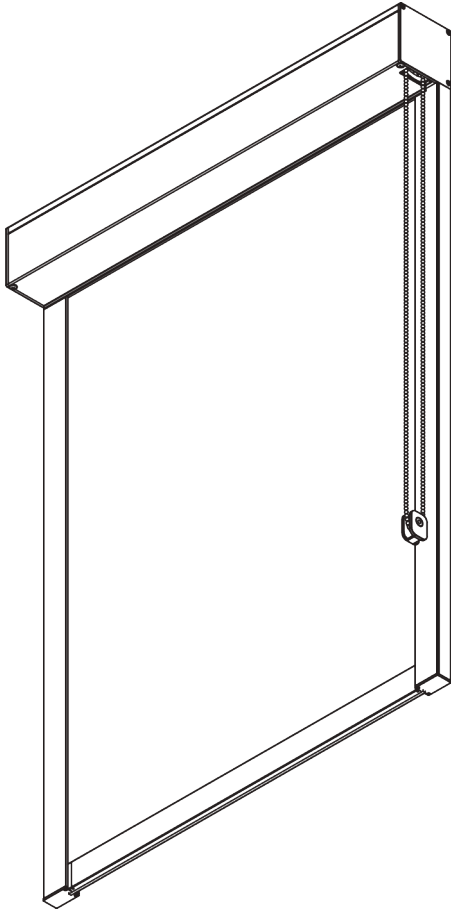

# SG 4730

---

## PRODUCTINFORMATIE

- **Bediening:** ketting
- **Groep:** M
- **Installatie:** plafond-, wandplaatsing of in-de-dag
- **Kleuren:** wit gelakt RAL 9016 of zwart gelakt RAL 9005, andere kleuren op aanvraag
- **Stoffen:** zie Silent Gliss stoffencollectie