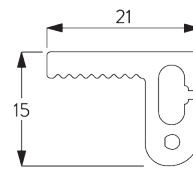

## A. SYSTEEM- AFMETINGEN

2.2 m

65 cm

2.4 m

5.3 m<sup>2</sup>

3.7 kg

### Profielinformatie

**SG 10996**

Bovenprofiel 90 mm

**SG 10997**

Bovenprofiel 90 mm

**SG 11037**

Profiel

**SG 10993**

Verzwaringsprofiel rechthoek

**SG 11418**

Zijgeleidingsprofiel

**SG 11419**

Zijgeleidingsprofiel

**SG 11421**

Zip profiel