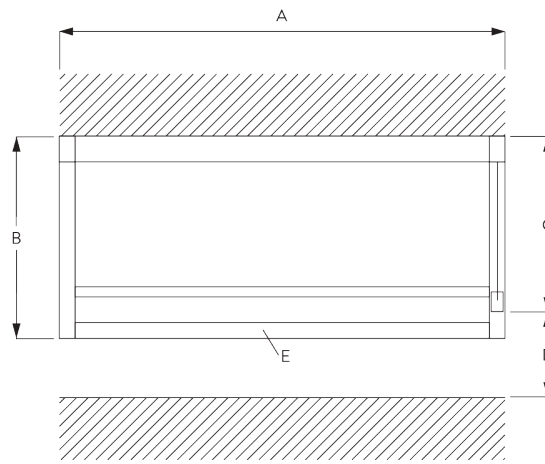

### In-de-dag plaatsing

A: Systeembreedte

B: Systeemhoogte

C: Kettinghoogte

D: Safety Retainer SG 10731 min. 150 cm boven de vloer

## Op-de-dag plaatsing

A: Systeembreedte

B: Systeemhoogte

C: Kettinghoogte

D: Safety Retainer SG 10731 min. 150 cm boven de vloer

E: Optioneel eindprofiel (SG 11418 / SG 11419)