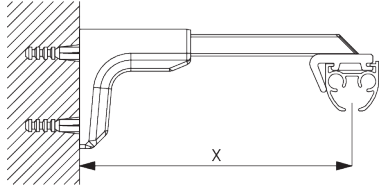

Universal Smart Fix SG 11154 - SG 11156
et support SG 3826:
Vis SG 10277 (M4x12) nécessaire.