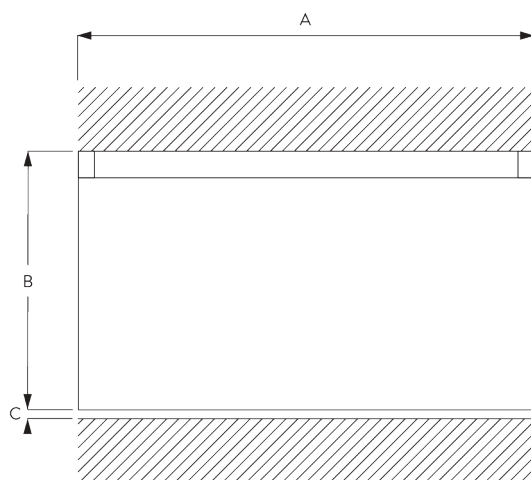

SPÉCIFICATION SYSTÈME

A. PROFIL

Profil et information de cintrage

SG 11220

Profil avec protection

✓ Rayon:
10 cm, 20 cm

B. PRISE DE MESURE

A: Largeur système

B: Hauteur système

C: Distance entre bas du rideau et le sol

INSTALLATION

A. INSTRUCTION DE POSE

Pour des informations détaillées, se référer au site web Silent Gliss.