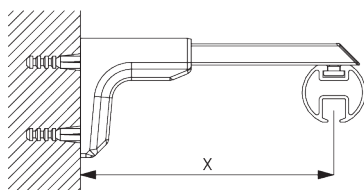

Square Smart Fix avec fente SG 11216 - SG 11218:
Vis SG 10492 (M4x8) nécessaire.

Universal Smart Fix SG 11154 - SG 11156:
Vis SG 11131 (M4x6) nécessaire.

Smart Fix	X mm
SG 11206 / SG 11216	33 - 51
SG 11207 / SG 11217	53 - 71
SG 11208 / SG 11218	73 - 91
SG 11154	102 - 130
SG 11155	132 - 160
SG 11156	182 - 210