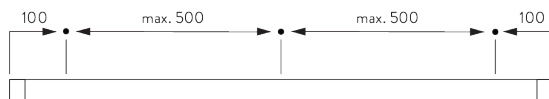

INSTALLATION

A. INSTRUCTION DE POSE

Pour des informations détaillées, se référer au site web Silent Gliss.

Points de fixation