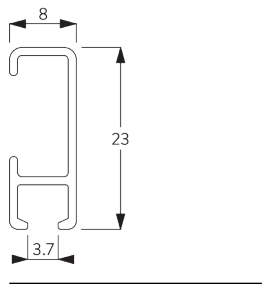

Caractéristiques:

- Cintrable

SPÉCIFICATION SYSTÈME

A. PROFIL

Profil et information de cintrage

SG 1080p

Profil

✓ Rayon:
6 cm, 10 cm, >30 cm