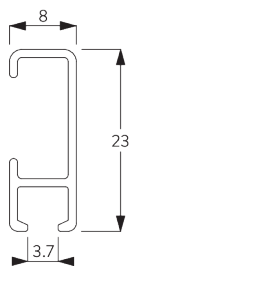

Caractéristiques:

- Système de suspension de tableau
- Hauteur réglable

SPECIFICATION SYSTEME

A. POIDS DU SYSTÈME

10 kg
(poids total du tableau)

B. PROFIL

Profil et information de cintrage

SG 1080p
Profil