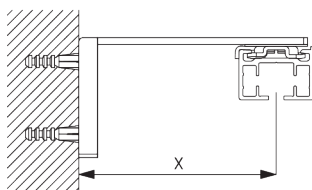

Smart Fix SG 11201 - SG 11205 et bride SG 3004:
Vis SG 10074 (M4x8) nécessaire.