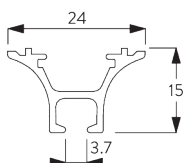

Caractéristiques:

- *Forme d'entonnoir (Funnel design)*
- Cintrable

SPÉCIFICATION SYSTÈME

A. POIDS DU SYSTÈME

10 kg

B. PROFIL

Profil et information de cintrage

SG 6822