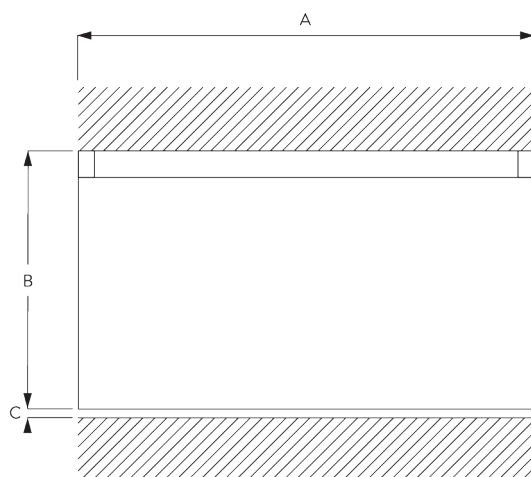

B. PRISE DE MESURE