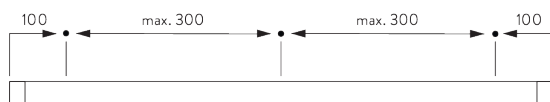

INSTALLATION

A. INSTRUCTION DE POSE

Pour des informations détaillées, se référer au site web Silent Gliss.

Points de fixation