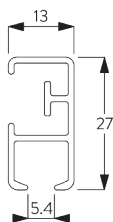

SPÉCIFICATION SYSTÈME

A. PROFIL

Profil et information de cintrage