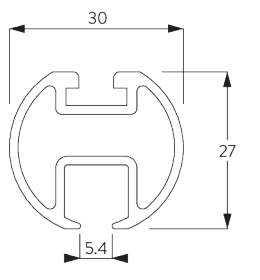

SPÉCIFICATION SYSTÈME

A. PROFIL

Profil et information de cintrage