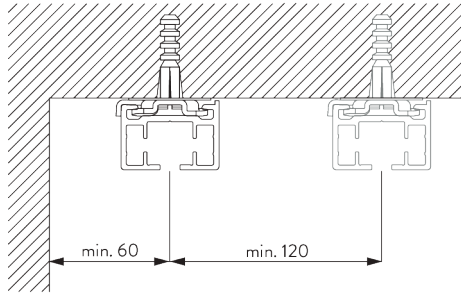

B. FIXATION
PLAFOND

Bride SG 3004