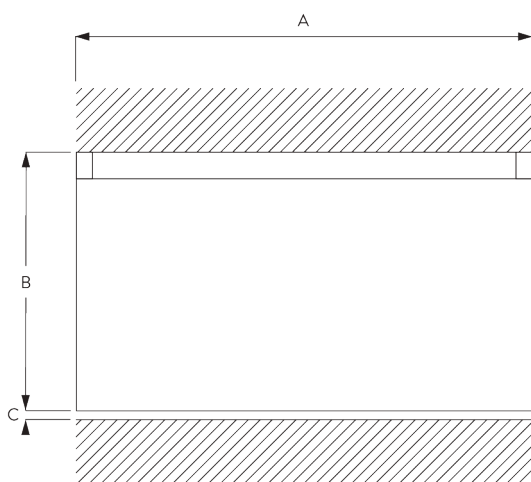

C. PRISE DE MESURE