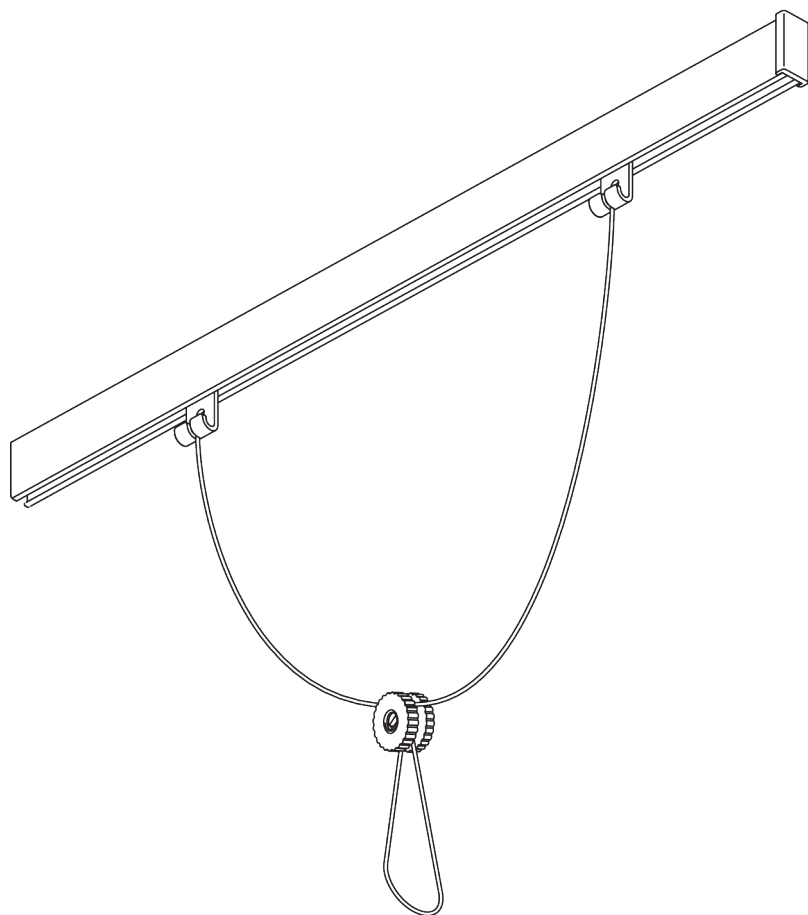

SG 3600

INFORMATION PRODUIT

- **Mode de commande:** Tirage main
- **Installation:** Murale
- **Couleurs:** Blanc RAL 9016 ou Aluminium, couleurs spéciales possibles
- **Tissus:** Se référer à la collection tissu Silent Gliss

Caractéristiques:

- Système de suspension de tableau
- Hauteur réglable