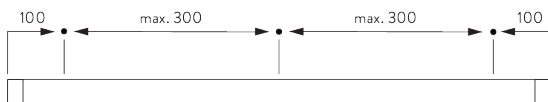

INSTALLATION

A. INSTRUCTION DE POSE

Pour des informations détaillées, se référer au site web Silent Gliss.

Points de fixation