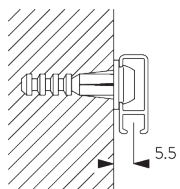

B. FIXATION
MURALE

Support SG 3606

SG 3606

Bouton clips