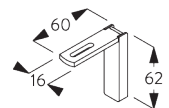

SG 11206
Smart Fix 60 mm avec fente