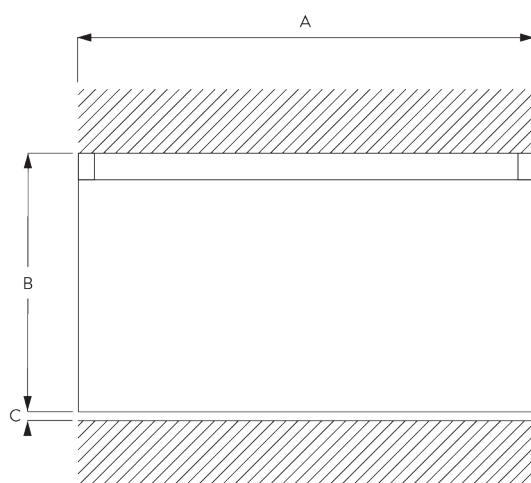

SPÉCIFICATION SYSTÈME

A. PROFIL

Profil et information de cintrage

SG 6475p

Profil

Rayon:
8 cm, 12 cm, 16 cm,
>25 cm

B. PRISE DE MESURE