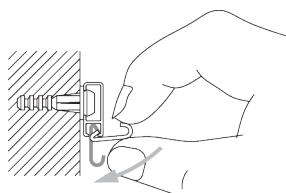

C. ACCROCHE DU
TABLEAU

Set SG 3665

Crochet SG 3663

Accessoires:

- SG 3634 Vis de réglage
- SG 3637 Corde ø 1.5 mm
- SG 3663 Crochet pour suspension de tableau