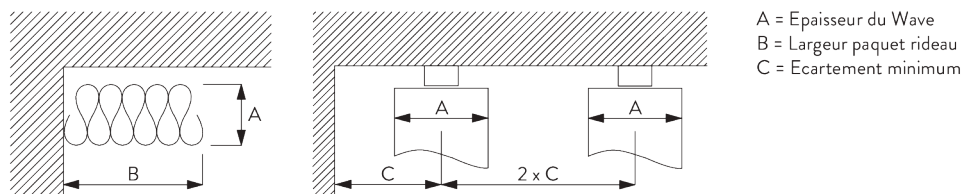

Paquet rideau Wave - Glisseur Bi-composants (standard)

Glisseur Bi-composants SG 11302	Nombre de poches entre crochets	Ampleur rideau Approximative	Epaisseur du Wave A	Largeur paquet rideau B*	Ecartement minimum C
80	6	~2.1	140	180 mm par ml de tringle	90
80	7	~2.3	160	180 mm par ml de tringle	100

Glisseur Bi-composants SG 11303	Nombre de poches entre crochets	Ampleur rideau Approximative	Epaisseur du Wave A	Largeur paquet rideau B*	Ecartement minimum C
60	4	~2.1	100	230 mm par ml de tringle	70
60	5	~2.3	120	230 mm par ml de tringle	80

*Largeur paquet rideau B lors de l'utilisation du bras d'extension SG 6364 augmente de 150 mm par rideau!