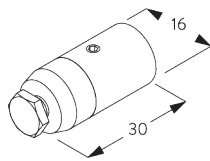

SG 6175
Mini suspension