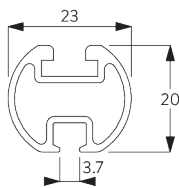

<u>PAGE</u>	<u>SYSTÈME</u>	<u>MODE DE COMMANDE</u>	<u>DIMENSION</u>	<u>DESIGN</u>	<u>WAVE</u>	kg _{max.}
97	SG 6820		S - M			10 kg
103	SG 6840		M - L			
113	SG 6870		M - L			
123	SG 6970		M - L			

SG 1012

Caractéristiques:

- Cintrable

SPÉCIFICATION SYSTÈME

A. PROFIL

Profil et information de cintrage

SG 1003p

Profil rond

✓ Rayon:
15 cm, 20 cm, >25 cm