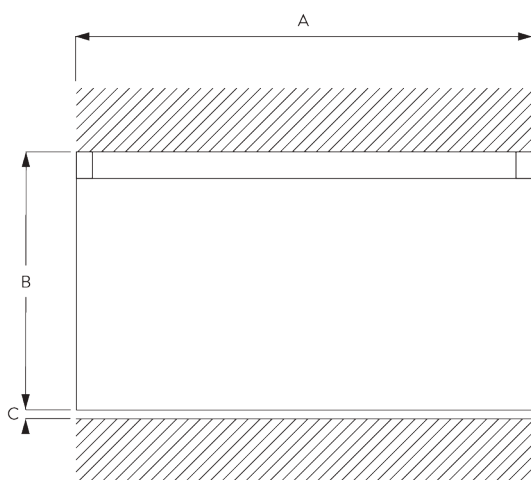

SPÉCIFICATION SYSTÈME

A. PROFIL

Profil et information de cintrage

SG 1071

Profil

Rayon:
✓ 8 cm, 12 cm, 16 cm,
>25 cm

B. PRISE DE MESURE