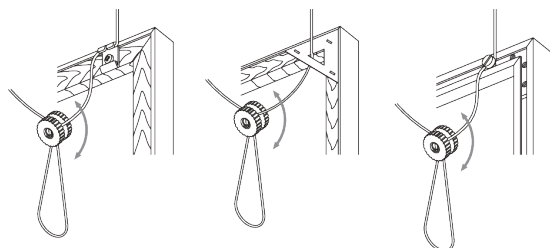

SG 3606

Bouton clips

C. ACCROCHE DU
TABLEAU

Set SG 3665

Crochet SG 3663

Accessoires:

- SG 3634 Vis de réglage
- SG 3637 Corde ø 1.5 mm
- SG 3663 Crochet pour suspension de tableau

La hauteur du tableau est réglable en bloquant la vis de réglage plastique.