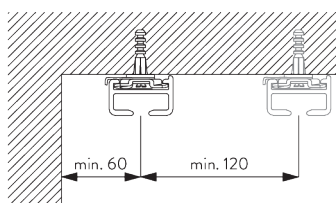

B. FIXATION PLAFOND

Bride SG 3060