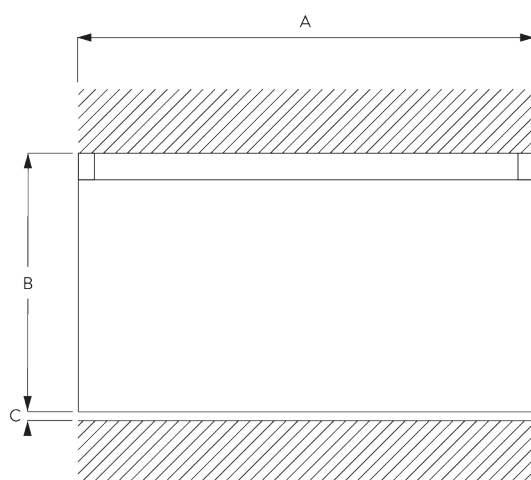

SPÉCIFICATION SYSTÈME

A. PROFIL

Profil et information de cintrage

SG 1060p

Profil

Rayon:
✓ 6 cm, 10 cm, 12 cm,
20 cm, >30 cm

B. PRISE DE MESURE