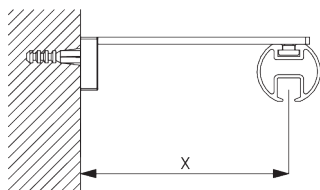

Square Smart Fix avec fente SG 11216 - SG 11218:
Vis SG 10492 (M4x8) nécessaire.

Universal Smart Fix SG 11154 - SG 11156:
Vis SG 11131 (M4x6) nécessaire.

Smart Fix	X mm
SG 11206 / SG 11216	33 - 51
SG 11207 / SG 11217	53 - 71
SG 11208 / SG 11218	73 - 91
SG 11154	102 - 130
SG 11155	132 - 160
SG 11156	182 - 210