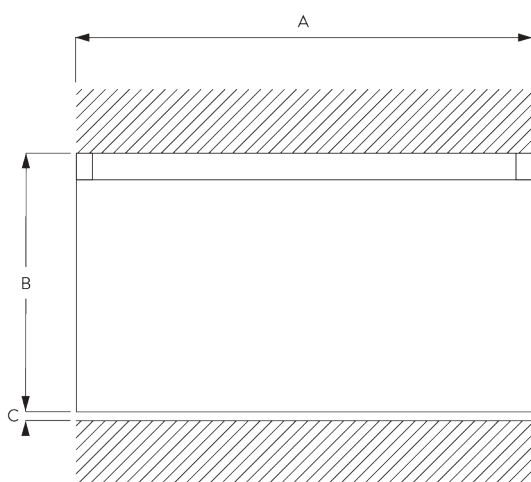

SPÉCIFICATION SYSTÈME

A. PROFIL

Profil et information de cintrage

SG 1003p

Profil rond

✓ Rayon:
15 cm, 20 cm, >25 cm

B. PRISE DE MESURE

A: Largeur système

B: Hauteur système

C: Distance entre bas du rideau et le sol

INSTALLATION

A. INSTRUCTION DE POSE

Pour des informations détaillées, se référer au site web Silent Gliss.

Points de fixation