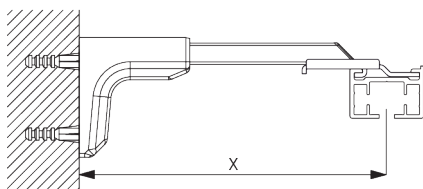

Support

C. FIXATION MURALE

Smart Fix

Smart Fix SG 11200 - SG 11205 et support SG 3041:
Vis SG 10492 (M4x8) nécessaire.

**Square Smart Fix SG 11210 - SG 11215
et support SG 3041:**
Vis SG 10492 (M4x8) nécessaire.