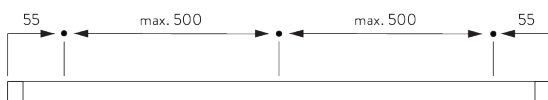

INSTALLATION

A. INSTRUCTION DE POSE

Pour des informations détaillées, se référer au site web Silent Gliss.

Points de fixation