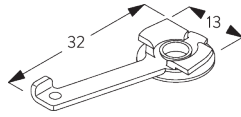

SG 3060
Bride