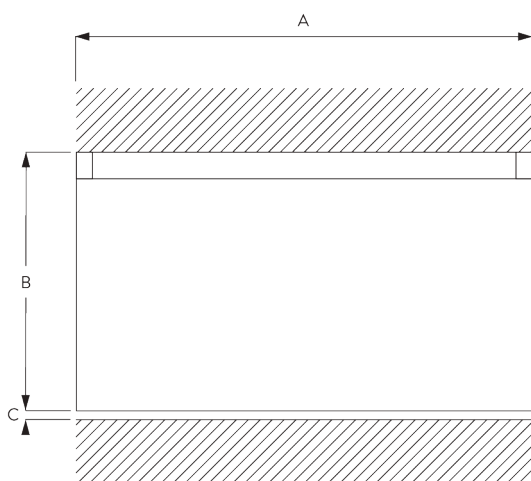

Profil

✓ Rayon:
>25 cm

SG 10862

Profil d'encastrement

✓ Rayon:
50 - 75 cm
>75 cm sur demande

B. PRISE DE MESURE

A: Largeur système

B: Hauteur système