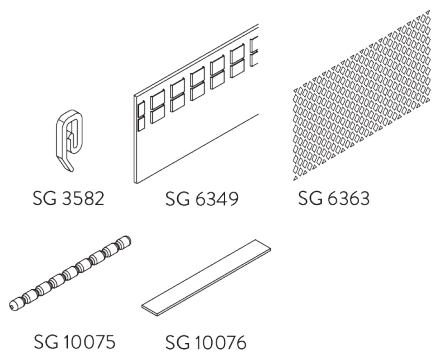

Composants de rideaux:

- SG 3582 Crochet
- SG 6349 Ruban Wave transparent
- SG 6363 Ruban à repasser
- SG 10075 Fil à plomb 50 gr/m
- SG 10076 Barre de lestage