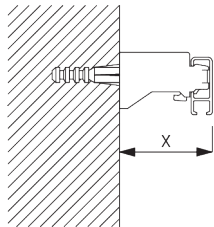

**Supports universels
SG 3630, SG 3655,
SG 3660**