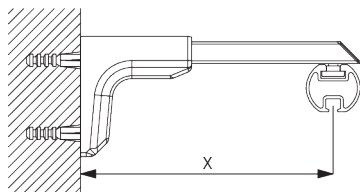

Square Smart Fix avec fente SG 11216 - SG 11218:
Vis SG 10492 (M4x8) nécessaire.

Universal Smart Fix SG 11154 - SG 11156:
Vis SG 11131 (M4x6) nécessaire.

Smart Fix	X mm
SG 11206 / SG 11216	33 - 51
SG 11207 / SG 11217	53 - 71
SG 11208 / SG 11218	73 - 91
SG 11154	102 - 130
SG 11155	132 - 160
SG 11156	182 - 210