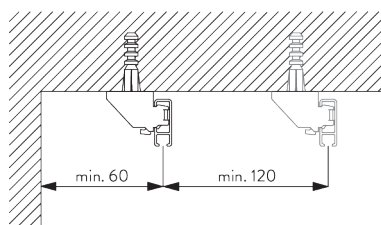

B. FIXATION PLAFOND

Support plafond SG 3603