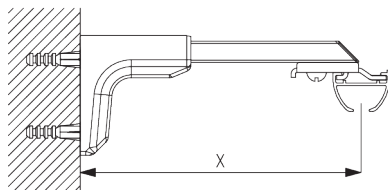

C. FIXATION MURALE

Smart Fix

Smart Fix SG 11200 - SG 11205 et support SG 3832:

Vis SG 10492 (M4x8) nécessaire.

Square Smart Fix SG 11210 - SG 11215 et support SG 3832:

Vis SG 10492 (M4x8) nécessaire.

Universal Smart Fix SG 11154 - SG 11156 et support SG 3832: