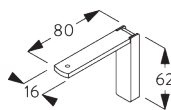

SG 11201

Smart Fix 80 mm