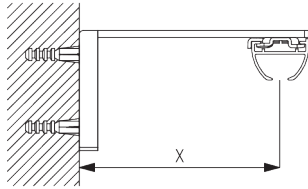

Smart Fix SG 11200 - SG 11205 et bride SG 3825:

Vis SG 10074 (M4x8) nécessaire.