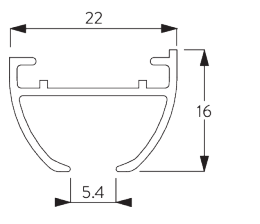

SPÉCIFICATION SYSTÈME

A. PROFIL

Profil et information de cintrage

Suisse = 6 mm profil canal!