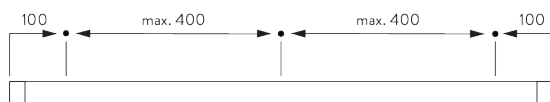

INSTALLATION

A. INSTRUCTION DE POSE

Pour des informations détaillées, se référer au site web Silent Gliss.

Points de fixation