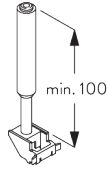

SG 3639
Suspension