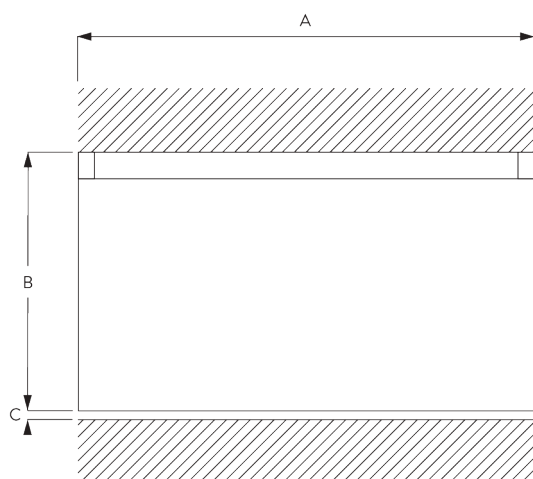

B. PRISE DE MESURE