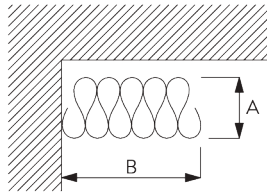

Paquet rideau Wave - Glisseur Bi-composants (standard)

A = Epaisseur du Wave
B = Largeur paquet rideau
C = Ecartement minimum

Glisseur Bi-composants SG 11302	Nombre de poches entre crochets	Ampleur rideau Approximative	Epaisseur du Wave A	Largeur paquet rideau B*	Ecartement minimum C
80	6	~2.1	140	180 mm par ml de tringle	90
80	7	~2.3	160	180 mm par ml de tringle	100

Glisseur Bi-composants SG 11303	Nombre de poches entre crochets	Ampleur rideau Approximative	Epaisseur du Wave A	Largeur paquet rideau B*	Ecartement minimum C
60	4	~2.1	100	230 mm par ml de tringle	70
60	5	~2.3	120	230 mm par ml de tringle	80

*Largeur paquet rideau B lors de l'utilisation du bras d'extension SG 6364 augmente de 150 mm par rideau!