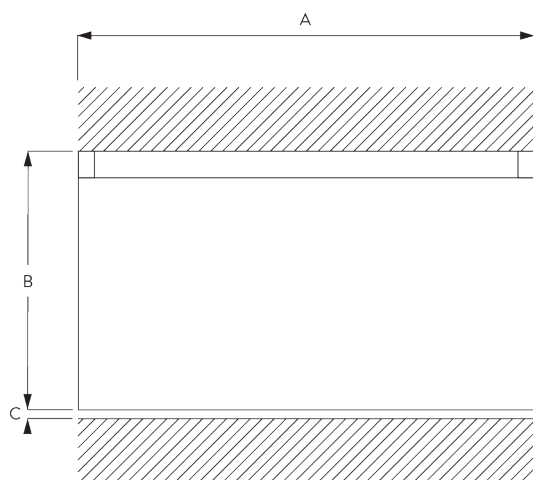

SPÉCIFICATION SYSTÈME

A. PROFIL

Profil et information de cintrage

SG 1012p

Profil

Rayon:
6 cm, 10 cm

B. PRISE DE MESURE

A: Largeur système

B: Hauteur système

C: Distance entre bas du rideau et le sol

INSTALLATION

A. INSTRUCTION DE POSE

Pour des informations détaillées, se référer au site web Silent Gliss.

Points de fixation