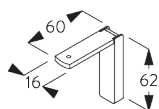

SG 11200
Smart Fix 60 mm