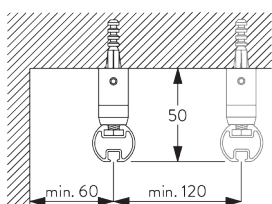

B. POSE PLAFOND

Mini suspension SG 6175