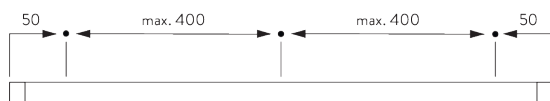

INSTALLATION

A. INSTRUCTION DE POSE

Pour des informations détaillées, se référer au site web Silent Gliss.

Points de fixation