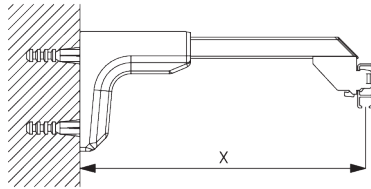

Universal Smart Fix SG 11154 - SG 11156 et support SG 3603:

Vis SG 10277 (M4x12) nécessaire.

Smart Fix	Xmm
SG 11200 / SG 11210	70
SG 11201 / SG 11211	90
SG 11202 / SG 11212	110
SG 11203 / SG 11213	130
SG 11204 / SG 11214	160
SG 11205 / SG 11215	210
SG 11154	120 - 148
SG 11155	150 - 178
SG 11156	200 - 228

SG 3603

Support plafond

SG 10492

Vis M4x8

SG 10277

Vis M4x12

SG 11200

Smart Fix 60 mm

SG 11201

Smart Fix 80 mm

SG 11202

Smart Fix 100 mm

SG 11203

Smart Fix 120 mm

SG 11204

Smart Fix 150 mm