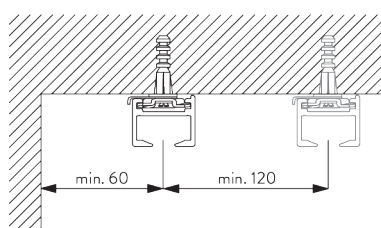

B. FIXATION PLAFOND

Bride SG 3060