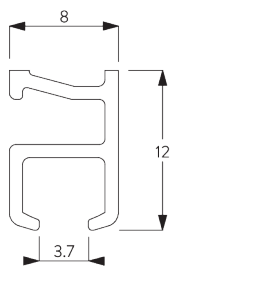

Caractéristiques:

- Cintrable

SPÉCIFICATION SYSTÈME

A. PROFIL

Profil et information de cintrage

SG 1090p

Profil

✓ Rayon:
6 cm, 10 cm