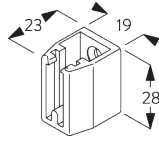

SG 3602
Support mural