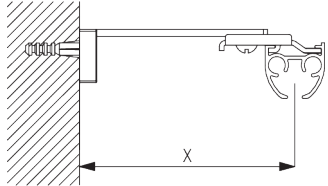

Square Smart Fix SG 11210 - SG 11215
et support SG 3832:
Vis SG 10492 (M4x8) nécessaire.