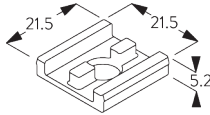

B. FIXATION
PLAFOND

Bride SG 3004

Bride

**Fixation directe au
plafond**

Protecteur de profil

SG 10865

Clip pour montage

Support SG 3041

Support