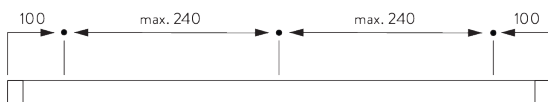

B. FIXATION ENCASTRÉE

Fixation directe dans le bois

Rainure d'encastrement: 11 x 14 mm

OPTIONS SYSTÈME

A. WAVE

SG 11295

SG 11302

SG 2255