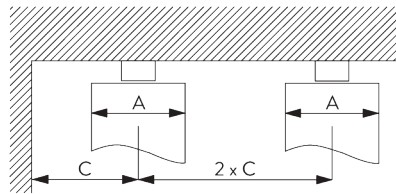

Paquet rideau Wave - Glisseur Bi-composants (standard)

A = Epaisseur du Wave
B = Largeur paquet rideau
C = Ecartement minimum

Glisseur Bi-composants SG 11302	Nombre de poches entre crochets	Ampleur rideau Approximative	Epaisseur du Wave A	Largeur paquet rideau B*	Ecartement minimum C
80	6	~2.1	140	180 mm par ml de tringle	90
80	7	~2.3	160	180 mm par ml de tringle	100

Glisseur Bi-composants SG 11303	Nombre de poches entre crochets	Ampleur rideau Approximative	Epaisseur du Wave A	Largeur paquet rideau B*	Ecartement minimum C
60	4	~2.1	100	230 mm par ml de tringle	70
60	5	~2.3	120	230 mm par ml de tringle	80

*Largeur paquet rideau B lors de l'utilisation du bras d'extension SG 6364 augmente de 150 mm par rideau!