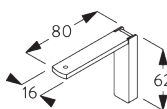

SG 11201
Smart Fix 80 mm