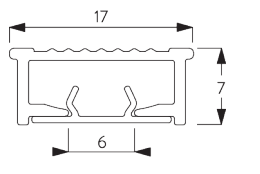

SPÉCIFICATION SYSTÈME

A. PROFIL

Profil et information de cintrage

SG 11220

Profil avec protection

✓ Rayon:
10 cm, 20 cm