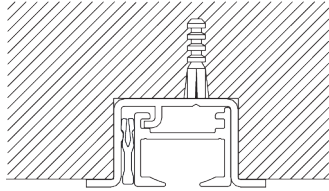

C. FIXATION ENCASTRÉ

Profil encastré
SG 11231

Une cale de blocage SG 11237 par point de fixation.
Pour des détails d'une installation encastrée, se référer au site Silent Gliss.