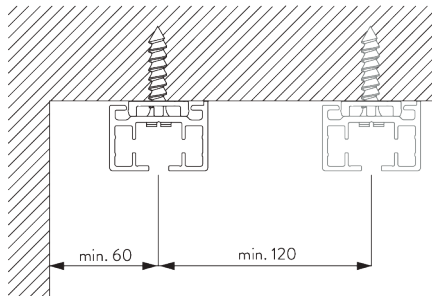

**Fixation directe au
plafond**