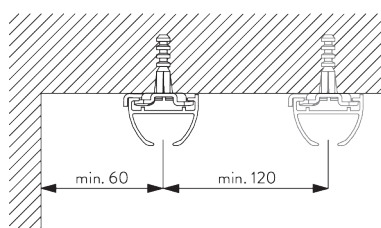

B. FIXATION PLAFOND

Bride SG 3825