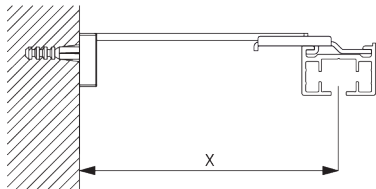

**Square Smart Fix SG 11210 - SG 11215
et support SG 3041:**
Vis SG 10492 (M4x8) nécessaire.