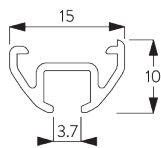

<u>PAGE</u>	<u>SYSTÈME</u>	<u>MODE DE COMMANDE</u>	<u>DIMENSION</u>	<u>DESIGN</u>	<u>WAVE</u>	kg _{max.}
97	SG 6820		S - M			10 kg
103	SG 6840		M - L			
113	SG 6870		M - L			
123	SG 6970		M - L			

SG 1012

Caractéristiques:

- Cintrable

SPÉCIFICATION SYSTÈME

A. PROFIL

Profil et information de cintrage

SG 1060p

Profil

Rayon:
✓ 6 cm, 10 cm, 12 cm,
20 cm, >30 cm