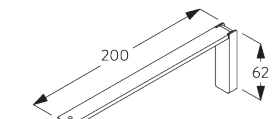

SG 11205
Smart Fix 200 mm