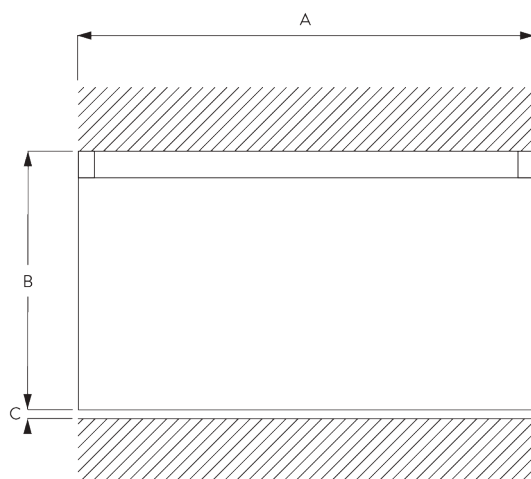

B. PRISE DE MESURE