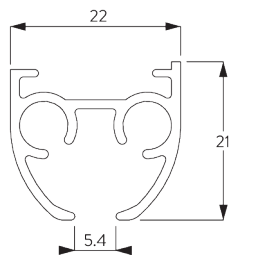

SPÉCIFICATION SYSTÈME

A. PROFIL

Profil et information de cintrage