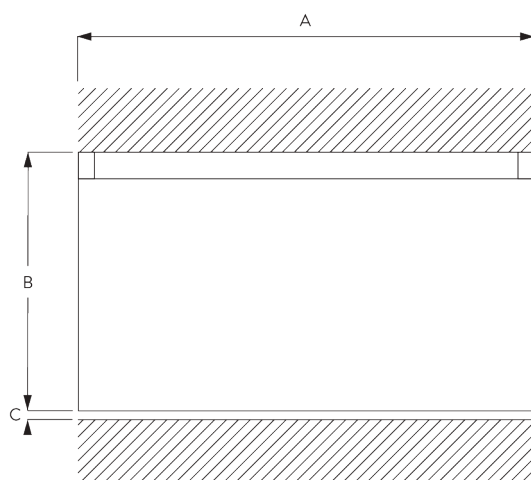

Profil

Rayon:
✓ 8 cm, 12 cm, 16 cm,
>25 cm

SG 11231

Profil d'encastrement

Rayon:
✓ >27 cm

B. PRISE DE MESURE

A: Largeur système

B: Hauteur système