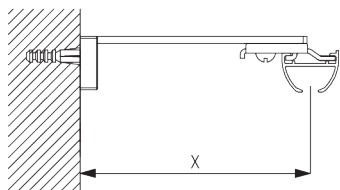

C. FIXATION MURALE

Smart Fix

Smart Fix SG 11200 - SG 11205 et support SG 3832:

Vis SG 10492 (M4x8) nécessaire.

Square Smart Fix SG 11210 - SG 11215 et support SG 3832:

Vis SG 10492 (M4x8) nécessaire.

Universal Smart Fix SG 11154 - SG 11156 et support SG 3832: