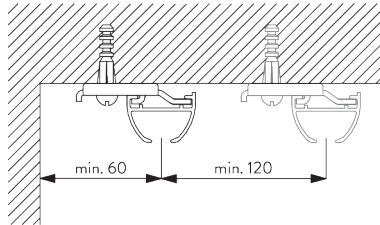

SG 3825

Bride

Support SG 3832

SG 3832

Support