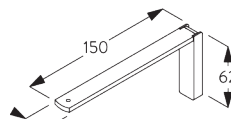

SG 11204
Smart Fix 150 mm