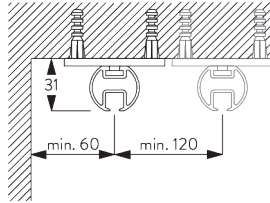

Support SG 6124