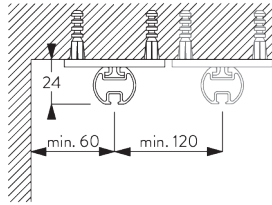

Support SG 6124