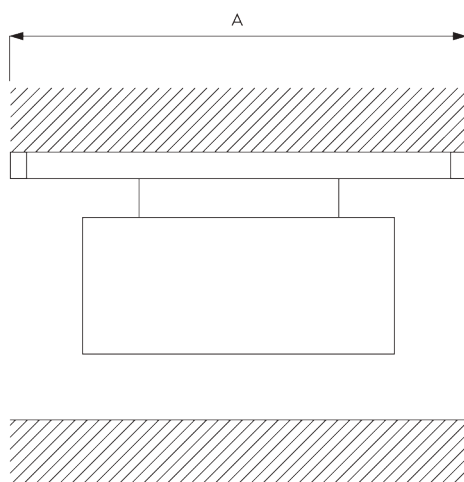

C. PRISE DE MESURE