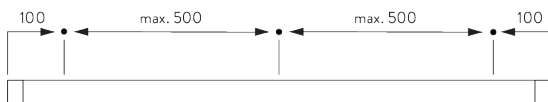

INSTALLATION

A. INSTRUCTION DE POSE

Pour des informations détaillées, se référer au site web Silent Gliss.

Points de fixation