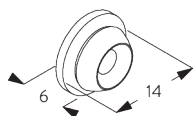

B. FIXATION
MURALE

Support SG 3606

SG 3606

Bouton clips