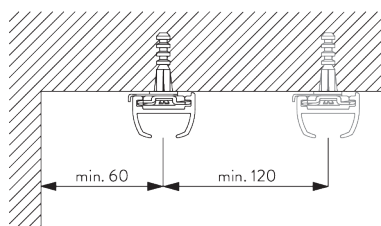

B. FIXATION PLAFOND

Brides SG 3060