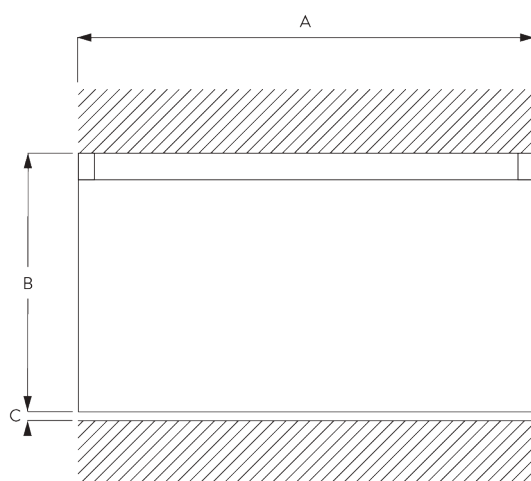

Caractéristiques:

- Glisseur bi-composants
- Profil pré-percé

SPÉCIFICATION SYSTÈME

A. PROFIL

Information profil

SG 6293p

Profil

B. PRISE DE MESURE