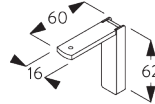

SG 11200
Smart Fix 60 mm