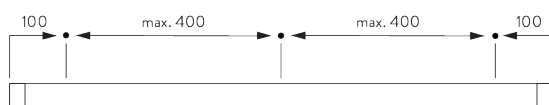

INSTALLATION

A. INSTRUCTION DE POSE

Pour des informations détaillées, se référer au site web Silent Gliss.

Points de fixation