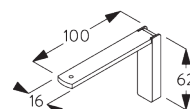

SG 11202
Smart Fix 100 mm