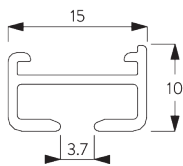

Caractéristiques:

- Cintrable

SPÉCIFICATION SYSTÈME

A. PROFIL

Profil et information de cintrage

SG 1071

Profil

Rayon:
✓ 8 cm, 12 cm, 16 cm,
>25 cm