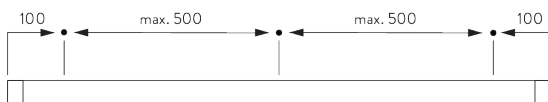

INSTALLATION

A. INSTRUCTION DE POSE

Pour des informations détaillées, se référer au site web *Silent Gliss*.

Points de fixation