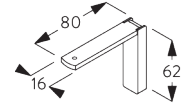

Square Smart Fix SG 11210 - SG 11215
et support SG 3176:
 Vis SG 10277 (M4x12) nécessaire.

SG 3176
 Support plafond

SG 10277
 Vis M4x12

SG 11200
 Smart Fix 60 mm

SG 11201
 Smart Fix 80 mm

SG 11202
 Smart Fix 100 mm