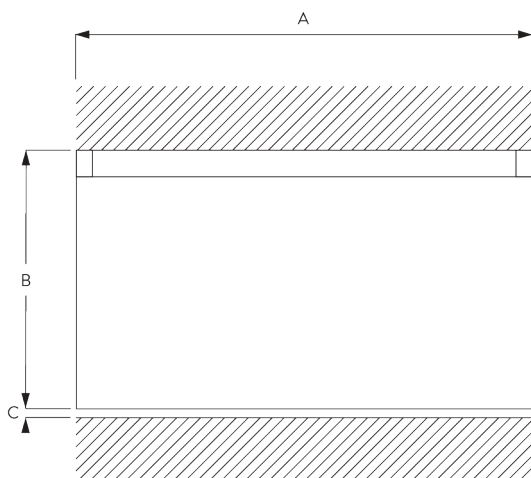

SPÉCIFICATION SYSTÈME

A. PROFIL

Profil et information de cintrage

SG 6243p

Profil

✓ Rayon:
20 cm, >25 cm

B. PRISE DE MESURE

A: Largeur système

B: Hauteur système

C: Distance entre bas du rideau et le sol

INSTALLATION

A. INSTRUCTION DE POSE

Pour des informations détaillées, se référer au site web Silent Gliss.

Points de fixation