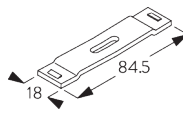

SG 3115

Support double