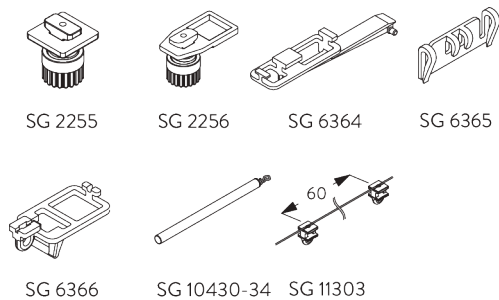

Composants en option (rayon >25 cm):

- SG 2255 Frein
- SG 2256 Frein
- SG 6364 Extension Wave
- SG 6365 Crochet Wave
- SG 6366 Chariot Wave pour lance rideau
- SG 10430-34 Lance rideau
- SG 11303 Glisseur Wave bi-composants 60 mm