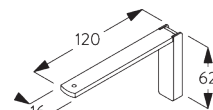

SG 11203

Smart Fix 120 mm