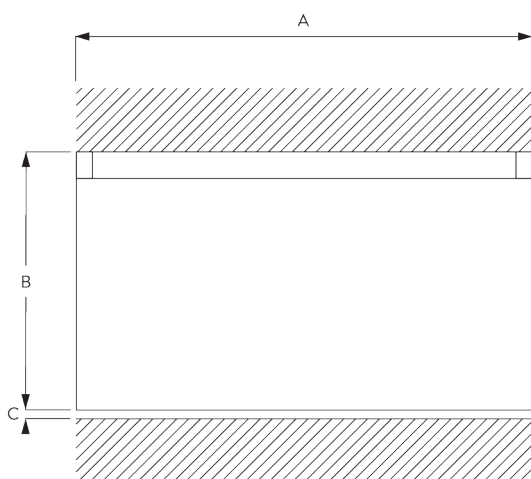

SPÉCIFICATION SYSTÈME

A. PROFIL

Profil et information de cintrage

SG 6380p

Profil

✓ Rayon:
10 cm, >25 cm

B. PRISE DE MESURE