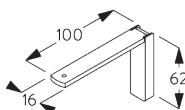

SG 11202

Smart Fix 100 mm