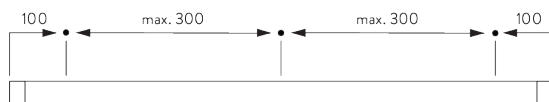

INSTALLATION

A. INSTRUCTION DE POSE

Pour des informations détaillées, se référer au site web Silent Gliss.

Points de fixation