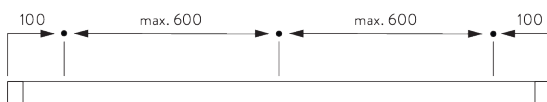

INSTALLATION

A. INSTRUCTION DE POSE

Pour des informations détaillées, se référer au site web Silent Gliss.

Points de fixation