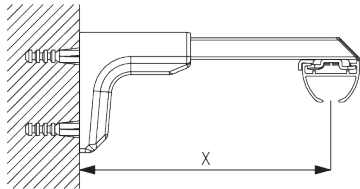

Universal Smart Fix SG 11154 - SG 11156 et bride SG 3825:

Vis SG 11158 (M4x12) nécessaire.

SG 3825

Bride

SG 3832

Support

SG 10407

Vis M4X10

SG 10492

Vis M4x8

SG 11158

Vis M4x12

SG 11200

Smart Fix 60 mm

SG 11201

Smart Fix 80 mm

SG 11202

Smart Fix 100 mm

SG 11203

Smart Fix 120 mm