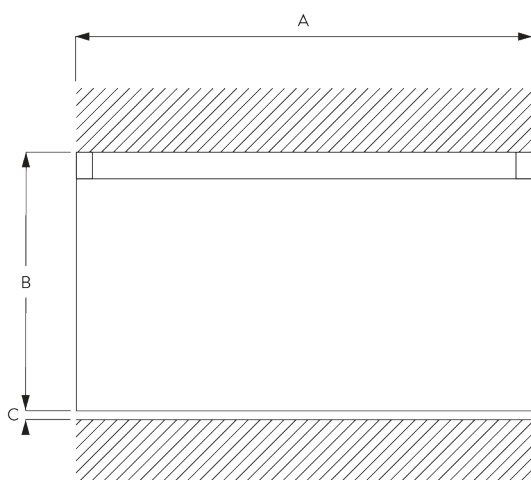

SPÉCIFICATION SYSTÈME

A. POIDS DU SYSTÈME

10 kg

B. PROFIL

Profil et information de cintrage

SG 6822

Profil Funnel

Rayon >27 cm

C. PRISE DE MESURE