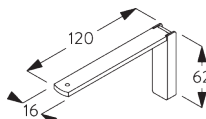

Square Smart Fix SG 11210 - SG 11215
et support SG 3176:
 Vis SG 10277 (M4x12) nécessaire.

SG 3176
 Support plafond

SG 10277
 Vis M4x12

SG 11200
 Smart Fix 60 mm

SG 11201
 Smart Fix 80 mm

SG 11202
 Smart Fix 100 mm