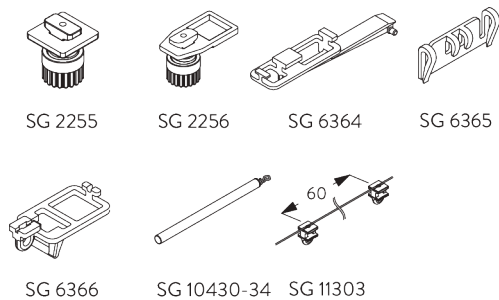

Composants en option:

- SG 2255 Frein
- SG 2256 Frein
- SG 6364 Extension Wave
- SG 6365 Crochet Wave
- SG 6366 Chariot Wave pour lance rideau
- SG 10430-34 Lance rideau
- SG 11303 Glisseur Wave bi-composants 60 mm