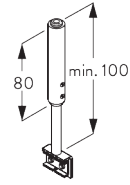

SG 3610
Suspension