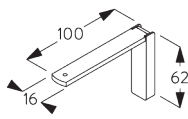

Square Smart Fix SG 11210 - SG 11215
et support SG 3176:
 Vis SG 10277 (M4x12) nécessaire.

SG 3176
 Support plafond

SG 10277
 Vis M4x12

SG 11200
 Smart Fix 60 mm

SG 11201
 Smart Fix 80 mm

SG 11202
 Smart Fix 100 mm