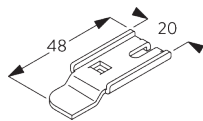

Support SG 3041

SG 3041