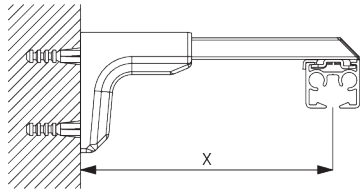

Universal Smart Fix SG 11154 - SG 11156 et bride SG 3825:
Vis SG 11158 (M4x12) nécessaire.

SG 3825
Bride

SG 10074
Vis M4x8