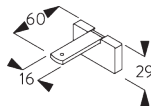

SG 11210
Square Smart Fix 60 mm