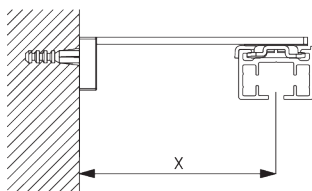

**Square Smart Fix SG 11211 - SG 11215
et bride SG 3004:**
Vis SG 10074 (M4x8) nécessaire.