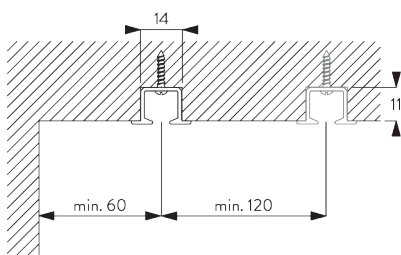

B. FIXATION ENCASTRÉE

Fixation directe dans le bois

Rainure d'encastrement: 11 x 14 mm