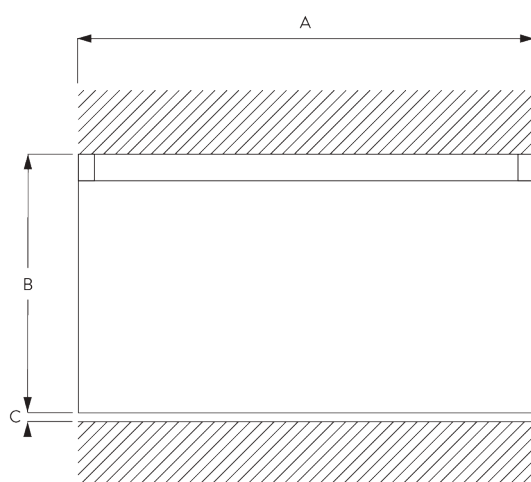

B. PRISE DE MESURE