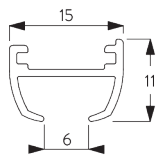

SPÉCIFICATION SYSTÈME

A. PROFIL

Profil et information de cintrage