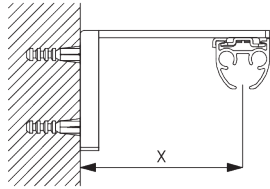

Smart Fix SG 11200 - SG 11205 et support SG 3825:
Vis SG 10074 (M4x8) nécessaire.