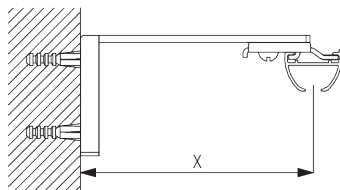

C. FIXATION MURALE

Smart Fix

Smart Fix SG 11200 - SG 11205 et support SG 3832:

Vis SG 10492 (M4x8) nécessaire.

Square Smart Fix SG 11210 - SG 11215 et support SG 3832:

Vis SG 10492 (M4x8) nécessaire.

Universal Smart Fix SG 11154 - SG 11156 et support SG 3832: