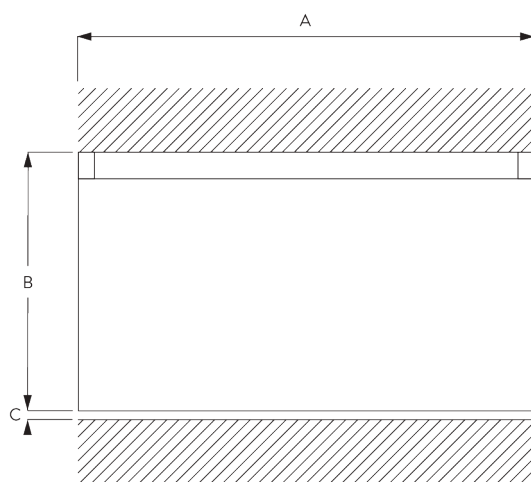

B. PRISE DE MESURE