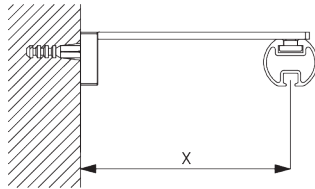

Square Smart Fix avec fente SG 11216 - SG 11218:
Vis SG 10492 (M4x8) nécessaire.

Universal Smart Fix SG 11154 - SG 11156:
Vis SG 11131 (M4x6) nécessaire.

Smart Fix	X mm
SG 11206 / SG 11216	33 - 51
SG 11207 / SG 11217	53 - 71
SG 11208 / SG 11218	73 - 91
SG 11154	102 - 130
SG 11155	132 - 160
SG 11156	182 - 210