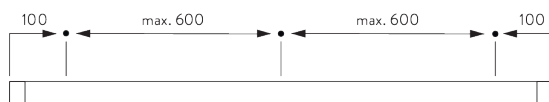

INSTALLATION

A. INSTRUCTION DE POSE

Pour des informations détaillées, se référer au site web Silent Gliss.

Points de fixation