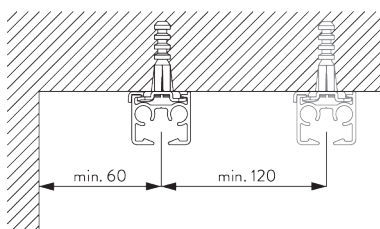

B. FIXATION PLAFOND

Bride SG 3825