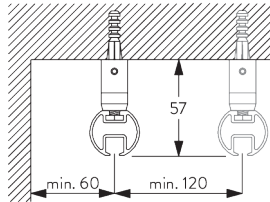

B. FIXATION
PLAFOND

Mini suspension SG 6175