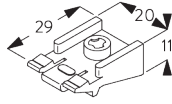

SG 3176
Support plafond

SG 10277
Vis M4x12