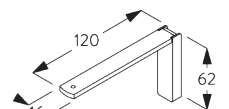

SG 11203
Smart Fix 120 mm