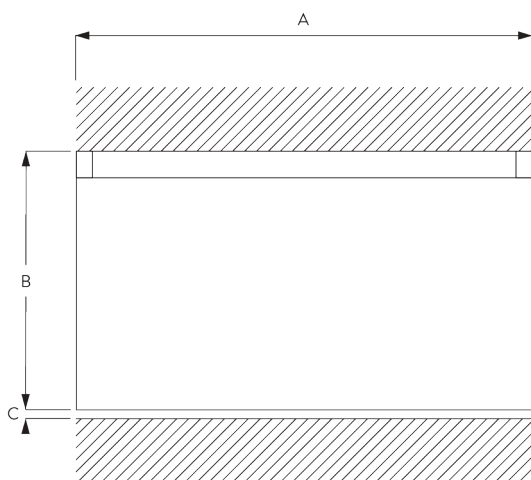

Profil

✓ Rayon: >26 cm

SG 11230

Profil d'encastrement

✓ Rayon: >50 cm

B. PRISE DE MESURE

A: Largeur système

B: Hauteur système