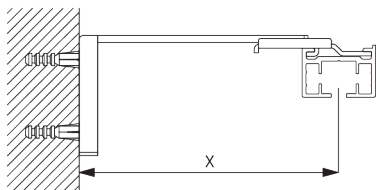

Support

C. FIXATION MURALE

Smart Fix

Smart Fix SG 11200 - SG 11205 et support SG 3041:
Vis SG 10492 (M4x8) nécessaire.

**Square Smart Fix SG 11210 - SG 11215
et support SG 3041:**
Vis SG 10492 (M4x8) nécessaire.