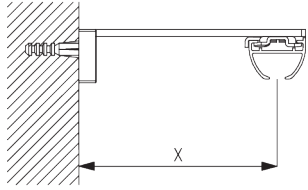

Square Smart Fix SG 11210 - SG 11215 et bride SG 3825:

Vis SG 10074 (M4x8) nécessaire.