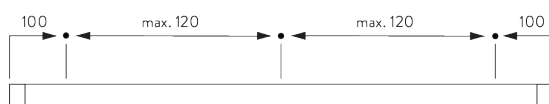

Caractéristiques:

- Profil pré-percé
- Cintrable

SPÉCIFICATION SYSTÈME

A. PROFIL

Profil et information de cintrage

SG 1012p

Profil

Rayon:
6 cm, 10 cm

B. PRISE DE MESURE

A: Largeur système

B: Hauteur système

C: Distance entre bas du rideau et le sol

INSTALLATION

A. INSTRUCTION DE POSE

Pour des informations détaillées, se référer au site web Silent Gliss.

Points de fixation

Protection profil

A: Protection profil SG 7002

B: Vis SG 3019 / 12 mm

C: Vis SG 3025 / 18 mm

B. FIXATION
PLAFOND

**Fixation directe dans
le bois**

Support SG 3112

SG 3112