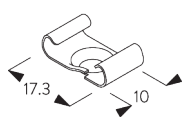

Caractéristiques:

- Profil pré-percé
- Cintrable

SPÉCIFICATION SYSTÈME

A. PROFIL

Profil et information de cintrage

SG 1012p

Profil

Rayon:
6 cm, 10 cm

B. PRISE DE MESURE

A: Largeur système

B: Hauteur système

C: Distance entre bas du rideau et le sol

INSTALLATION

A. INSTRUCTION DE POSE

Pour des informations détaillées, se référer au site web Silent Gliss.

Points de fixation

Protection profil

A: Protection profil SG 7002

B: Vis SG 3019 / 12 mm

C: Vis SG 3025 / 18 mm

B. FIXATION
PLAFOND

**Fixation directe dans
le bois**

Support SG 3112

SG 3112