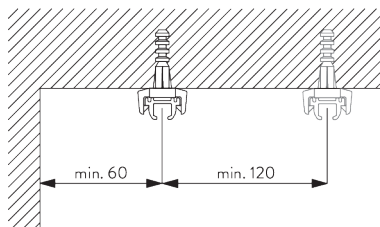

SG 3112

Support métallique plafond
(17.3mm)

Support SG 3121