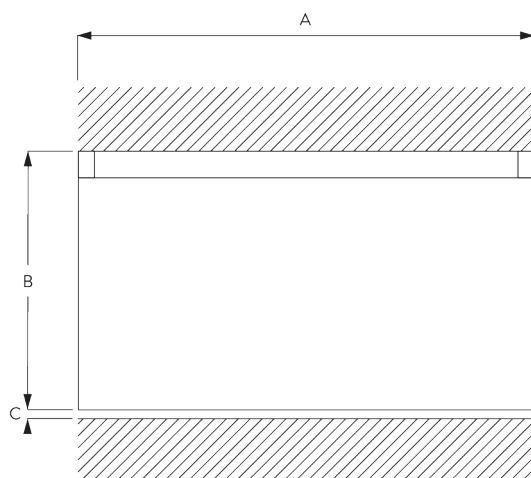

SG 1012

INFORMATION PRODUIT

- **Mode de commande:** Tirage main
- **Gamme:** S
- **Installation:** Plafond (Outil SG 7550)
- **Couleurs:** Blanc RAL 9016 ou Aluminium, couleurs spéciales possibles
- **Tissus:** Se référer à la collection tissu Silent Gliss

Caractéristiques:

- Profil pré-percé
- Cintrable

SPÉCIFICATION SYSTÈME

A. PROFIL

Profil et information de cintrage

SG 1012p

Profil

Rayon:
6 cm, 10 cm

B. PRISE DE MESURE

A: Largeur système

B: Hauteur système

C: Distance entre bas du rideau et le sol

INSTALLATION

A. INSTRUCTION DE POSE

Pour des informations détaillées, se référer au site web Silent Gliss.

Points de fixation