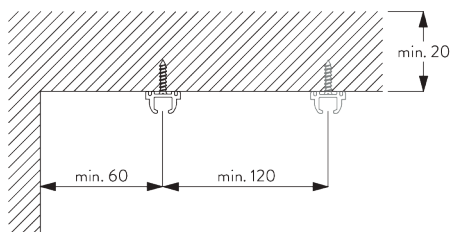

Caractéristiques:

- Profil pré-percé
- Cintrable

SPÉCIFICATION SYSTÈME

A. PROFIL

Profil et information de cintrage

SG 1012p

Profil

Rayon:
6 cm, 10 cm

B. PRISE DE MESURE

A: Largeur système

B: Hauteur système

C: Distance entre bas du rideau et le sol

INSTALLATION

A. INSTRUCTION DE POSE

Pour des informations détaillées, se référer au site web Silent Gliss.

Points de fixation

Protection profil

A: Protection profil SG 7002

B: Vis SG 3019 / 12 mm

C: Vis SG 3025 / 18 mm

B. FIXATION
PLAFOND

**Fixation directe dans
le bois**

Support SG 3112

SG 3112