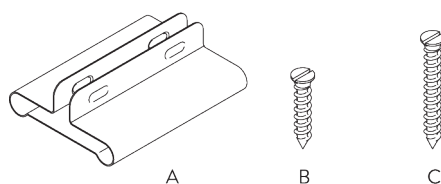

Caractéristiques:

- Profil pré-percé
- Cintrable

SPÉCIFICATION SYSTÈME

A. PROFIL

Profil et information de cintrage

SG 1012p

Profil

Rayon:
6 cm, 10 cm

B. PRISE DE MESURE

A: Largeur système

B: Hauteur système

C: Distance entre bas du rideau et le sol

INSTALLATION

A. INSTRUCTION DE POSE

Pour des informations détaillées, se référer au site web Silent Gliss.

Points de fixation

Protection profil

A: Protection profil SG 7002

B: Vis SG 3019 / 12 mm

C: Vis SG 3025 / 18 mm

B. FIXATION
PLAFOND

**Fixation directe dans
le bois**

Support SG 3112

SG 3112