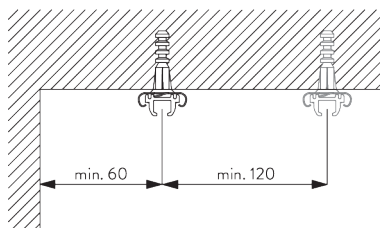

Caractéristiques:

- Profil pré-percé
- Cintrable

SPÉCIFICATION SYSTÈME

A. PROFIL

Profil et information de cintrage

SG 1012p

Profil

Rayon:
6 cm, 10 cm

B. PRISE DE MESURE

A: Largeur système

B: Hauteur système

C: Distance entre bas du rideau et le sol

INSTALLATION

A. INSTRUCTION DE POSE

Pour des informations détaillées, se référer au site web Silent Gliss.

Points de fixation

Protection profil

A: Protection profil SG 7002

B: Vis SG 3019 / 12 mm

C: Vis SG 3025 / 18 mm

B. FIXATION
PLAFOND

**Fixation directe dans
le bois**

Support SG 3112

SG 3112