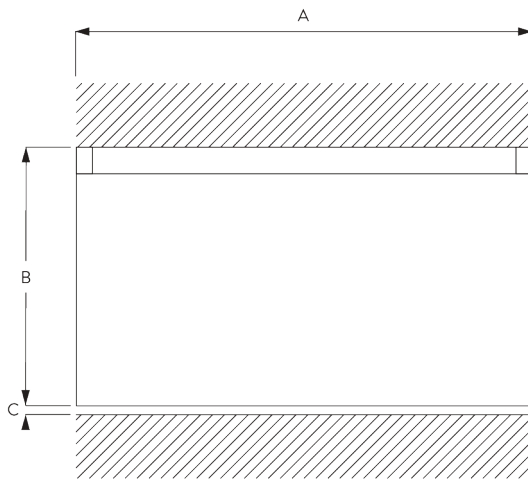

SG 1012

PRODUCTINFORMATIE

- **Bediening:** hand
- **Groep:** S
- **Installatie:** plafondplaatsing (Inslagapparaat SG 7550)
- **Kleuren:** wit gelakt RAL 9016 of aluminium geanodiseerd, andere kleuren op aanvraag
- **Stoffen:** zie Silent Gliss stoffencollectie

Kenmerken:

- Voorgeboord profiel
- Buigbaar

SYSTEEMINFORMATIE

A. PROFIEL

Profiel- en
buiginformatie

SG 1012p

Profiel

Radius:
6 cm, 10 cm

B. HOE TE METEN

A: Systeembreedte

B: Systemhoogte

C: Afstand tussen vloer en onderkant stof

INSTALLATIE

A. INSTALLATIE INFORMATIE

Bezoek onze *Silent Gliss* website voor gedetailleerde
installatie informatie.