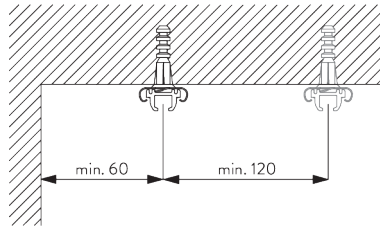

B. HOE TE METEN

A: Systeembreedte

B: Systemhoogte

C: Afstand tussen vloer en onderkant stof

INSTALLATIE

A. INSTALLATIE INFORMATIE

Bezoek onze *Silent Gliss* website voor gedetailleerde
installatie informatie.

Bevestigingspunten

Schroefbeschermer

A: Schroefbeschermer SG 7002

B: Houtschroef SG 3019 / 12 mm

C: Houtschroef SG 3025 / 18 mm

B. PLAFOND- PLAATSING

Plaatsing op hout

Plafondsteun metaal SG 3112