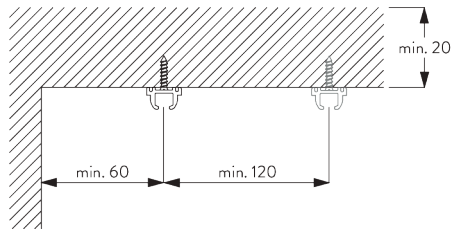

B. HOE TE METEN

A: Systeembreedte

B: Systemhoogte

C: Afstand tussen vloer en onderkant stof

INSTALLATIE

A. INSTALLATIE INFORMATIE

Bezoek onze *Silent Gliss* website voor gedetailleerde
installatie informatie.

Bevestigingspunten

Schroefbeschermer

A: Schroefbeschermer SG 7002

B: Houtschroef SG 3019 / 12 mm

C: Houtschroef SG 3025 / 18 mm

B. PLAFOND- PLAATSING

Plaatsing op hout

Plafondsteun metaal SG 3112