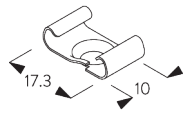

B. HOE TE METEN

A: Systeembreedte

B: Systemhoogte

C: Afstand tussen vloer en onderkant stof

INSTALLATIE

A. INSTALLATIE INFORMATIE

Bezoek onze *Silent Gliss* website voor gedetailleerde
installatie informatie.

Bevestigingspunten

Schroefbeschermer

A: Schroefbeschermer SG 7002

B: Houtschroef SG 3019 / 12 mm

C: Houtschroef SG 3025 / 18 mm

B. PLAFOND- PLAATSING

Plaatsing op hout

Plafondsteun metaal SG 3112