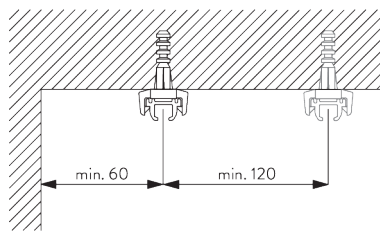

Plafondsteun kunstof SG 3121

SG 3121

Plafondsteun wit (17 mm)