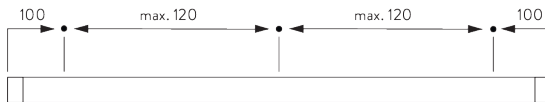

Kenmerken:

- Voorgeboord profiel
- Buigbaar

SYSTEEMINFORMATIE

A. PROFIEL

Profiel- en
buiginformatie

SG 1012p

Profiel

Radius:
6 cm, 10 cm

B. HOE TE METEN

A: Systeembreedte

B: Systemhoogte

C: Afstand tussen vloer en onderkant stof

INSTALLATIE

A. INSTALLATIE INFORMATIE

Bezoek onze *Silent Gliss* website voor gedetailleerde
installatie informatie.

Bevestigingspunten

Schroefbeschermer

A: Schroefbeschermer SG 7002

B: Houtschroef SG 3019 / 12 mm

C: Houtschroef SG 3025 / 18 mm

B. PLAFOND- PLAATSING

Plaatsing op hout

Plafondsteun metaal SG 3112