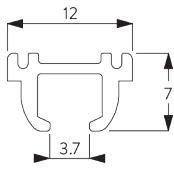

SG 1012

PRODUCTINFORMATIE

- **Bediening:** hand
- **Groep:** S
- **Installatie:** plafondplaatsing (Inslagapparaat SG 7550)
- **Kleuren:** wit gelakt RAL 9016 of aluminium geanodiseerd, andere kleuren op aanvraag
- **Stoffen:** zie Silent Gliss stoffencollectie

Kenmerken:

- Voorgeboord profiel
- Buigbaar

SYSTEEMINFORMATIE

A. PROFIEL

Profiel- en
buiginformatie

SG 1012p

Profiel

Radius:
6 cm, 10 cm