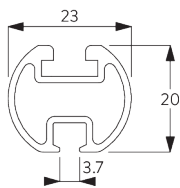

Caractéristiques:

- Cintrable

SPÉCIFICATION SYSTÈME

A. PROFIL

Profil et information de cintrage

SG 1003p

Profil rond

✓ Rayon:
15 cm, 20 cm, >25 cm

B. PRISE DE MESURE

A: Largeur système

B: Hauteur système

C: Distance entre bas du rideau et le sol

INSTALLATION

A. INSTRUCTION DE POSE

Pour des informations détaillées, se référer au site web Silent Gliss.

Points de fixation

Square Smart Fix avec fente SG 11216 - SG 11218:
Vis SG 10492 (M4x8) nécessaire.

Universal Smart Fix SG 11154 - SG 11156:
Vis SG 11131 (M4x6) nécessaire.

Smart Fix	X mm
SG 11206 / SG 11216	33 - 51
SG 11207 / SG 11217	53 - 71
SG 11208 / SG 11218	73 - 91
SG 11154	102 - 130
SG 11155	132 - 160
SG 11156	182 - 210