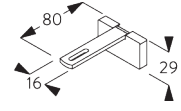

Square Smart Fix avec fente SG 11216 - SG 11218:
Vis SG 10492 (M4x8) nécessaire.

Universal Smart Fix SG 11154 - SG 11156:
Vis SG 11131 (M4x6) nécessaire.

Smart Fix	X mm
SG 11206 / SG 11216	33 - 51
SG 11207 / SG 11217	53 - 71
SG 11208 / SG 11218	73 - 91
SG 11154	102 - 130
SG 11155	132 - 160
SG 11156	182 - 210

SG 6117
Ecrou

SG 10492
Vis M4x8

SG 11131
Vis M4x6

SG 11206
Smart Fix 60 mm avec fente

SG 11207

Smart Fix 80 mm avec fente

SG 11208

Smart Fix 100 mm avec fente

SG 11216

Square Smart Fix 60 mm avec fente

SG 11217

Square Smart Fix 80 mm avec fente

SG 11218

Square Smart Fix 100 mm avec fente

SG 11154

Universal Smart Fix 120 mm