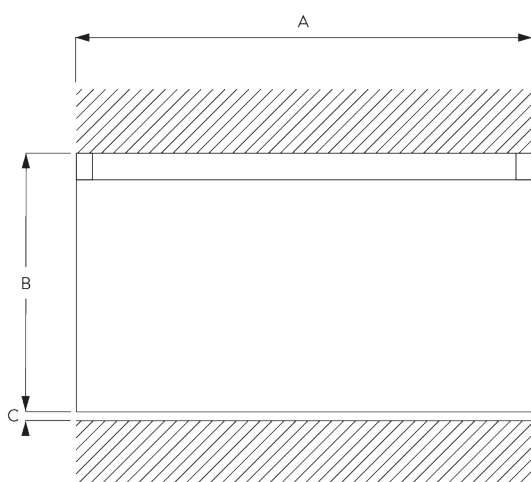

SG 1015

INFORMATION PRODUIT

- **Mode de commande:** Tirage main
- **Gamme:** S
- **Installation:** plafond, murale
- **Couleurs:** Blanc RAL 9016 ou Aluminium, couleurs spéciales possibles
- **Tissus:** Se référer à la collection tissu Silent Gliss

Caractéristiques:

- Cintrable

SPÉCIFICATION SYSTÈME

A. PROFIL

Profil et information de cintrage

SG 1003p

Profil rond

✓ Rayon:
15 cm, 20 cm, >25 cm

B. PRISE DE MESURE

A: Largeur système

B: Hauteur système

C: Distance entre bas du rideau et le sol

INSTALLATION

A. INSTRUCTION DE POSE

Pour des informations détaillées, se référer au site web Silent Gliss.

Points de fixation