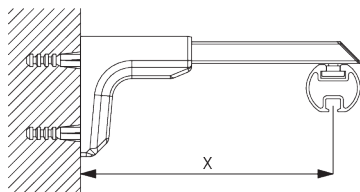

B. PRISE DE MESURE

A: Largeur système

B: Hauteur système

C: Distance entre bas du rideau et le sol

INSTALLATION

A. INSTRUCTION DE POSE

Pour des informations détaillées, se référer au site web Silent Gliss.

Points de fixation

B. POSE PLAFOND

Mini suspension SG 6175

Support SG 6124

SG 6175
Mini suspension

SG 6124
Support

C. FIXATION MURALE

Smart Fix

Smart Fix avec fente SG 11206 - SG 11208:
Vis SG 10492 (M4x8) nécessaire.

Square Smart Fix avec fente SG 11216 - SG 11218:
Vis SG 10492 (M4x8) nécessaire.

Universal Smart Fix SG 11154 - SG 11156:
Vis SG 11131 (M4x6) nécessaire.

Smart Fix	X mm
SG 11206 / SG 11216	33 - 51
SG 11207 / SG 11217	53 - 71
SG 11208 / SG 11218	73 - 91
SG 11154	102 - 130
SG 11155	132 - 160
SG 11156	182 - 210