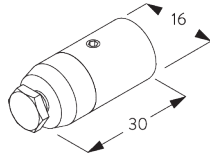

SG 6175
Mini suspension