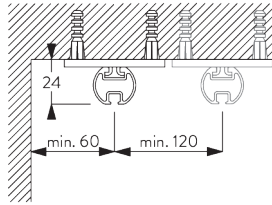

Caractéristiques:

- Cintrable

SPÉCIFICATION SYSTÈME

A. PROFIL

Profil et information de cintrage

SG 1003p

Profil rond

✓ Rayon:
15 cm, 20 cm, >25 cm

B. PRISE DE MESURE

A: Largeur système

B: Hauteur système

C: Distance entre bas du rideau et le sol

INSTALLATION

A. INSTRUCTION DE POSE

Pour des informations détaillées, se référer au site web Silent Gliss.

Points de fixation

B. POSE PLAFOND

Mini suspension SG 6175

Support SG 6124

SG 6175
Mini suspension

SG 6124
Support

C. FIXATION MURALE

Smart Fix

Smart Fix avec fente SG 11206 - SG 11208:
Vis SG 10492 (M4x8) nécessaire.

Square Smart Fix avec fente SG 11216 - SG 11218:
Vis SG 10492 (M4x8) nécessaire.

Universal Smart Fix SG 11154 - SG 11156:
Vis SG 11131 (M4x6) nécessaire.

Smart Fix	X mm
SG 11206 / SG 11216	33 - 51
SG 11207 / SG 11217	53 - 71
SG 11208 / SG 11218	73 - 91
SG 11154	102 - 130
SG 11155	132 - 160
SG 11156	182 - 210