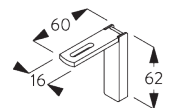

Square Smart Fix avec fente SG 11216 - SG 11218:
Vis SG 10492 (M4x8) nécessaire.

Universal Smart Fix SG 11154 - SG 11156:
Vis SG 11131 (M4x6) nécessaire.

Smart Fix	X mm
SG 11206 / SG 11216	33 - 51
SG 11207 / SG 11217	53 - 71
SG 11208 / SG 11218	73 - 91
SG 11154	102 - 130
SG 11155	132 - 160
SG 11156	182 - 210

SG 6117
Ecrou

SG 10492
Vis M4x8

SG 11131
Vis M4x6

SG 11206
Smart Fix 60 mm avec fente

SG 11207

Smart Fix 80 mm avec fente

SG 11208

Smart Fix 100 mm avec fente