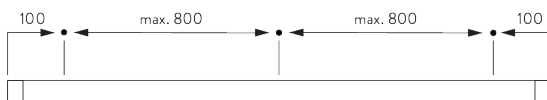

Caractéristiques:

- Cintrable

SPÉCIFICATION SYSTÈME

A. PROFIL

Profil et information de cintrage

SG 1003p

Profil rond

✓ Rayon:
15 cm, 20 cm, >25 cm

B. PRISE DE MESURE

A: Largeur système

B: Hauteur système

C: Distance entre bas du rideau et le sol

INSTALLATION

A. INSTRUCTION DE POSE

Pour des informations détaillées, se référer au site web Silent Gliss.

Points de fixation

Square Smart Fix avec fente SG 11216 - SG 11218:
Vis SG 10492 (M4x8) nécessaire.

Universal Smart Fix SG 11154 - SG 11156:
Vis SG 11131 (M4x6) nécessaire.

Smart Fix	X mm
SG 11206 / SG 11216	33 - 51
SG 11207 / SG 11217	53 - 71
SG 11208 / SG 11218	73 - 91
SG 11154	102 - 130
SG 11155	132 - 160
SG 11156	182 - 210