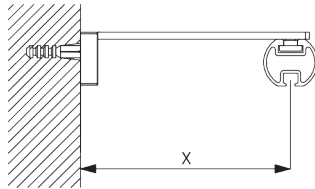

B. PRISE DE MESURE

A: Largeur système

B: Hauteur système

C: Distance entre bas du rideau et le sol

INSTALLATION

A. INSTRUCTION DE POSE

Pour des informations détaillées, se référer au site web Silent Gliss.

Points de fixation

B. POSE PLAFOND

Mini suspension SG 6175

Support SG 6124

SG 6175
Mini suspension

SG 6124
Support

C. FIXATION MURALE

Smart Fix

Smart Fix avec fente SG 11206 - SG 11208:
Vis SG 10492 (M4x8) nécessaire.

Square Smart Fix avec fente SG 11216 - SG 11218:
Vis SG 10492 (M4x8) nécessaire.

Universal Smart Fix SG 11154 - SG 11156:
Vis SG 11131 (M4x6) nécessaire.

Smart Fix	X mm
SG 11206 / SG 11216	33 - 51
SG 11207 / SG 11217	53 - 71
SG 11208 / SG 11218	73 - 91
SG 11154	102 - 130
SG 11155	132 - 160
SG 11156	182 - 210