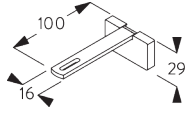

Square Smart Fix avec fente SG 11216 - SG 11218:
Vis SG 10492 (M4x8) nécessaire.

Universal Smart Fix SG 11154 - SG 11156:
Vis SG 11131 (M4x6) nécessaire.

Smart Fix	X mm
SG 11206 / SG 11216	33 - 51
SG 11207 / SG 11217	53 - 71
SG 11208 / SG 11218	73 - 91
SG 11154	102 - 130
SG 11155	132 - 160
SG 11156	182 - 210

SG 6117
Ecrou

SG 10492
Vis M4x8

SG 11131
Vis M4x6

SG 11206
Smart Fix 60 mm avec fente

SG 11207

Smart Fix 80 mm avec fente

SG 11208

Smart Fix 100 mm avec fente

SG 11216

Square Smart Fix 60 mm avec fente

SG 11217

Square Smart Fix 80 mm avec fente

SG 11218

Square Smart Fix 100 mm avec fente

SG 11154

Universal Smart Fix 120 mm