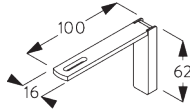

Square Smart Fix avec fente SG 11216 - SG 11218:
Vis SG 10492 (M4x8) nécessaire.

Universal Smart Fix SG 11154 - SG 11156:
Vis SG 11131 (M4x6) nécessaire.

Smart Fix	X mm
SG 11206 / SG 11216	33 - 51
SG 11207 / SG 11217	53 - 71
SG 11208 / SG 11218	73 - 91
SG 11154	102 - 130
SG 11155	132 - 160
SG 11156	182 - 210

SG 6117
Ecrou

SG 10492
Vis M4x8

SG 11131
Vis M4x6

SG 11206
Smart Fix 60 mm avec fente

SG 11207

Smart Fix 80 mm avec fente

SG 11208

Smart Fix 100 mm avec fente

SG 11216

Square Smart Fix 60 mm avec fente

SG 11217

Square Smart Fix 80 mm avec fente

SG 11218

Square Smart Fix 100 mm avec fente

SG 11154

Universal Smart Fix 120 mm