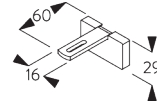

Square Smart Fix avec fente SG 11216 - SG 11218:
Vis SG 10492 (M4x8) nécessaire.

Universal Smart Fix SG 11154 - SG 11156:
Vis SG 11131 (M4x6) nécessaire.

Smart Fix	X mm
SG 11206 / SG 11216	33 - 51
SG 11207 / SG 11217	53 - 71
SG 11208 / SG 11218	73 - 91
SG 11154	102 - 130
SG 11155	132 - 160
SG 11156	182 - 210

SG 6117
Ecrou

SG 10492
Vis M4x8

SG 11131
Vis M4x6

SG 11206
Smart Fix 60 mm avec fente

SG 11207

Smart Fix 80 mm avec fente

SG 11208

Smart Fix 100 mm avec fente

SG 11216

Square Smart Fix 60 mm avec fente

SG 11217

Square Smart Fix 80 mm avec fente

SG 11218

Square Smart Fix 100 mm avec fente

SG 11154

Universal Smart Fix 120 mm