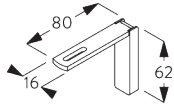

Square Smart Fix avec fente SG 11216 - SG 11218:
Vis SG 10492 (M4x8) nécessaire.

Universal Smart Fix SG 11154 - SG 11156:
Vis SG 11131 (M4x6) nécessaire.

Smart Fix	X mm
SG 11206 / SG 11216	33 - 51
SG 11207 / SG 11217	53 - 71
SG 11208 / SG 11218	73 - 91
SG 11154	102 - 130
SG 11155	132 - 160
SG 11156	182 - 210

SG 6117
Ecrou

SG 10492
Vis M4x8

SG 11131
Vis M4x6

SG 11206
Smart Fix 60 mm avec fente

SG 11207

Smart Fix 80 mm avec fente

SG 11208

Smart Fix 100 mm avec fente

SG 11216

Square Smart Fix 60 mm avec fente

SG 11217

Square Smart Fix 80 mm avec fente

SG 11218

Square Smart Fix 100 mm avec fente

SG 11154

Universal Smart Fix 120 mm