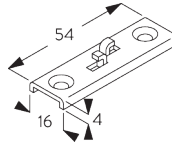

B. PRISE DE MESURE

A: Largeur système

B: Hauteur système

C: Distance entre bas du rideau et le sol

INSTALLATION

A. INSTRUCTION DE POSE

Pour des informations détaillées, se référer au site web Silent Gliss.

Points de fixation

B. POSE PLAFOND

Mini suspension SG 6175

Support SG 6124

SG 6175
Mini suspension

SG 6124
Support

C. FIXATION MURALE

Smart Fix

Smart Fix avec fente SG 11206 - SG 11208:
Vis SG 10492 (M4x8) nécessaire.

Square Smart Fix avec fente SG 11216 - SG 11218:
Vis SG 10492 (M4x8) nécessaire.

Universal Smart Fix SG 11154 - SG 11156:
Vis SG 11131 (M4x6) nécessaire.

Smart Fix	X mm
SG 11206 / SG 11216	33 - 51
SG 11207 / SG 11217	53 - 71
SG 11208 / SG 11218	73 - 91
SG 11154	102 - 130
SG 11155	132 - 160
SG 11156	182 - 210