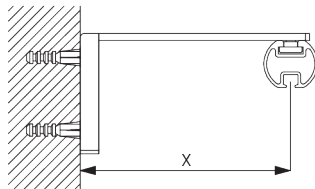

B. PRISE DE MESURE

A: Largeur système

B: Hauteur système

C: Distance entre bas du rideau et le sol

INSTALLATION

A. INSTRUCTION DE POSE

Pour des informations détaillées, se référer au site web Silent Gliss.

Points de fixation

B. POSE PLAFOND

Mini suspension SG 6175

Support SG 6124

SG 6175
Mini suspension

SG 6124
Support

C. FIXATION MURALE

Smart Fix

Smart Fix avec fente SG 11206 - SG 11208:
Vis SG 10492 (M4x8) nécessaire.

Square Smart Fix avec fente SG 11216 - SG 11218:
Vis SG 10492 (M4x8) nécessaire.

Universal Smart Fix SG 11154 - SG 11156:
Vis SG 11131 (M4x6) nécessaire.

Smart Fix	X mm
SG 11206 / SG 11216	33 - 51
SG 11207 / SG 11217	53 - 71
SG 11208 / SG 11218	73 - 91
SG 11154	102 - 130
SG 11155	132 - 160
SG 11156	182 - 210