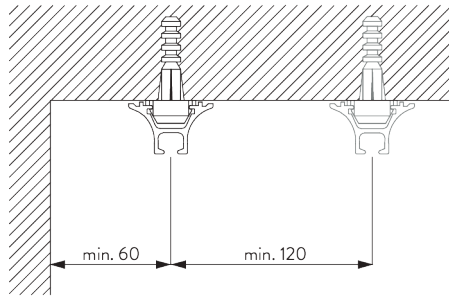

B. FIXATION PLAFOND

Clip SG 11236