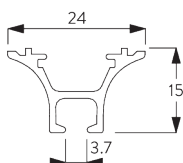

Caractéristiques:

- *Forme d'entonnoir (Funnel design)*
- Cintrable

SPÉCIFICATION SYSTÈME

A. POIDS DU SYSTÈME

10 kg

B. PROFIL

Profil et information de cintrage

SG 6822

Profil Funnel

Rayon >27 cm

C. PRISE DE MESURE

A: Largeur système

B: Hauteur système

C: Distance entre bas du rideau et le sol

INSTALLATION

A. INSTRUCTION DE POSE