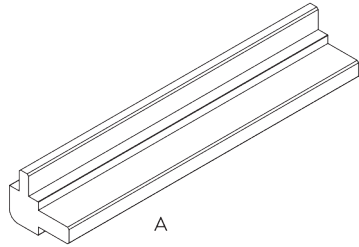

Outils d'installation