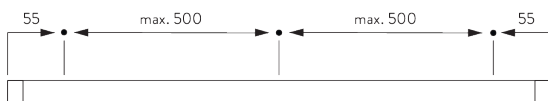

Caractéristiques:

- *Forme d'entonnoir (Funnel design)*
- Cintrable

SPÉCIFICATION SYSTÈME

A. POIDS DU SYSTÈME

10 kg

B. PROFIL

Profil et information de cintrage

SG 6822

Profil Funnel

Rayon >27 cm

C. PRISE DE MESURE

A: Largeur système

B: Hauteur système

C: Distance entre bas du rideau et le sol

INSTALLATION

A. INSTRUCTION DE POSE

Pour des informations détaillées, se référer au site web Silent Gliss.

Points de fixation

Outils d'installation

A: Outil d'installation SG 6827

Pour le montage / démontage du profil Funnel.

B. FIXATION PLAFOND