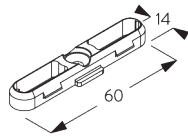

B. FIXATION PLAFOND

Clip SG 11236