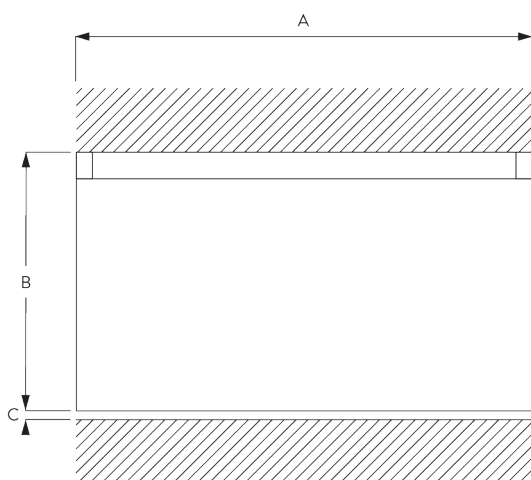

SG 1020

INFORMATION PRODUIT

- **Mode de commande:** Tirage main
- **Gamme:** S
- **Installation:** Plafond
- **Couleurs:** Blanc RAL 9016 ou Aluminium, couleurs spéciales possibles
- **Tissus:** Se référer à la collection tissu Silent Gliss

Caractéristiques:

- *Forme d'entonnoir (Funnel design)*
- Cintrable

SPÉCIFICATION SYSTÈME

A. POIDS DU SYSTÈME

10 kg

B. PROFIL

Profil et information de cintrage

SG 6822

Profil Funnel

Rayon >27 cm

C. PRISE DE MESURE

A: Largeur système

B: Hauteur système

C: Distance entre bas du rideau et le sol

INSTALLATION

A. INSTRUCTION DE POSE