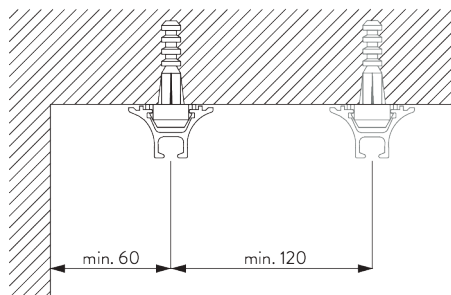

B. PLAFOND- PLAATSING

Plafondsteun
SG 11236