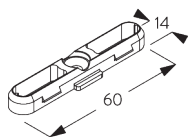

B. PLAFOND- PLAATSING

Plafondsteun
SG 11236