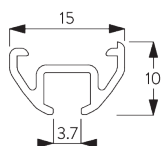

Caractéristiques:

- Cintrable

SPÉCIFICATION SYSTÈME

A. PROFIL

Profil et information de cintrage

SG 1060p

Profil

Rayon:
✓ 6 cm, 10 cm, 12 cm,
20 cm, >30 cm

B. PRISE DE MESURE

A: Largeur système

B: Hauteur système

C: Distance entre bas du rideau et le sol

INSTALLATION

A. INSTRUCTION DE POSE

Pour des informations détaillées, se référer au site web Silent Gliss.

Points de fixation