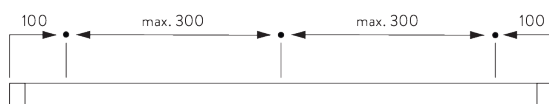

Caractéristiques:

- Cintrable

SPÉCIFICATION SYSTÈME

A. PROFIL

Profil et information de cintrage

SG 1060p

Profil

Rayon:
✓ 6 cm, 10 cm, 12 cm,
20 cm, >30 cm

B. PRISE DE MESURE

A: Largeur système

B: Hauteur système

C: Distance entre bas du rideau et le sol

INSTALLATION

A. INSTRUCTION DE POSE

Pour des informations détaillées, se référer au site web Silent Gliss.

Points de fixation