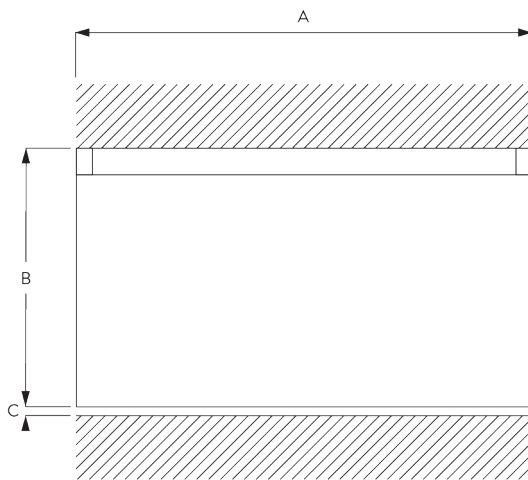

SG 1060

PRODUCTINFORMATIE

- **Bediening:** hand
- **Groep:** S
- **Installatie:** plafondplaatsing
- **Kleuren:** wit gelakt RAL 9016 of aluminium geanodiseerd, andere kleuren op aanvraag
- **Stoffen:** zie Silent Gliss stoffencollectie

Kenmerken:

- Buigbaar

SYSTEEMINFORMATIE

A. PROFIEL

Profiel- en
buiginformatie

SG 1060p

Profiel

Radius:
✓ 6 cm, 10 cm, 12 cm,
20 cm, >30 cm

B. HOE TE METEN

A: *Systeembreedte*

B: *Systeemhoogte*

C: *Afstand tussen vloer en onderkant stof*

INSTALLATIE

A. INSTALLATIE INFORMATIE

Bezoek onze *Silent Gliss* website voor gedetailleerde
installatie informatie.