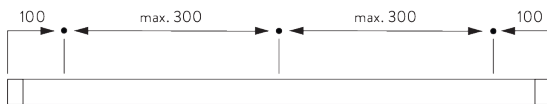

INSTALLATIE

A. INSTALLATIE INFORMATIE

Bezoek onze *Silent Gliss* website voor gedetailleerde
installatie informatie.

Bevestigingspunten