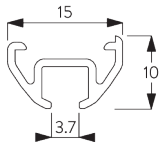

SG 1060

PRODUCTINFORMATIE

- **Bediening:** hand
- **Groep:** S
- **Installatie:** plafondplaatsing
- **Kleuren:** wit gelakt RAL 9016 of aluminium geanodiseerd, andere kleuren op aanvraag
- **Stoffen:** zie Silent Gliss stoffencollectie

Kenmerken:

- Buigbaar

SYSTEEMINFORMATIE

A. PROFIEL

Profiel- en
buiginformatie

SG 1060p

Profiel

Radius:
✓ 6 cm, 10 cm, 12 cm,
20 cm, >30 cm