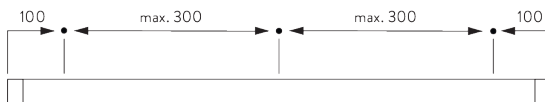

INSTALLATIE

A. INSTALLATIE INFORMATIE

Bezoek onze *Silent Gliss* website voor gedetailleerde
installatie informatie.

Bevestigingspunten