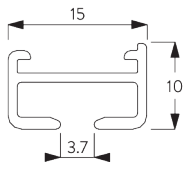

SYSTEEMINFORMATIE

A. PROFIEL

Profiel- en
buiginformatie