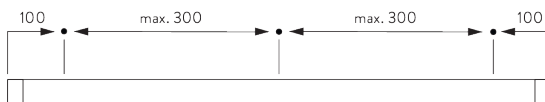

INSTALLATIE

A. INSTALLATIE INFORMATIE

Bezoek onze *Silent Gliss* website voor gedetailleerde
installatie informatie.

Bevestigingspunten