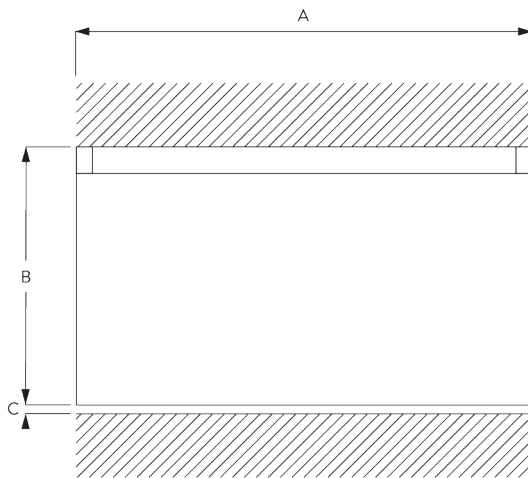

## A. PROFIEL

Profiel- en  
buiginformatie

**SG 1071**

Profiel

Radius:  
8 cm, 12 cm, 16 cm,  
>25 cm

## B. HOE TE METEN

A: Systeembreedte

B: Systeemhoogte

C: Afstand tussen vloer en onderkant stof