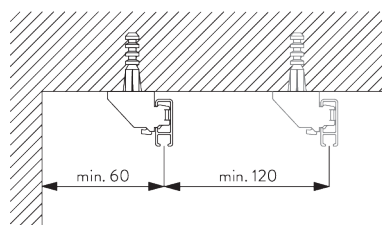

B. FIXATION PLAFOND

Support plafond SG 3603