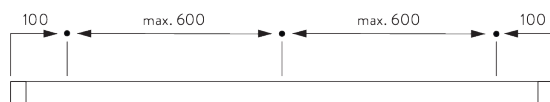

Caractéristiques:

- Cintrable

SPÉCIFICATION SYSTÈME

A. PROFIL

Profil et information de cintrage

SG 1080p

Profil

✓ Rayon:
6 cm, 10 cm, >30 cm

B. PRISE DE MESURE

A: Largeur système

B: Hauteur système

C: Distance entre bas du rideau et le sol

INSTALLATION

A. INSTRUCTION DE POSE

Pour des informations détaillées, se référer au site web Silent Gliss.

Points de fixation