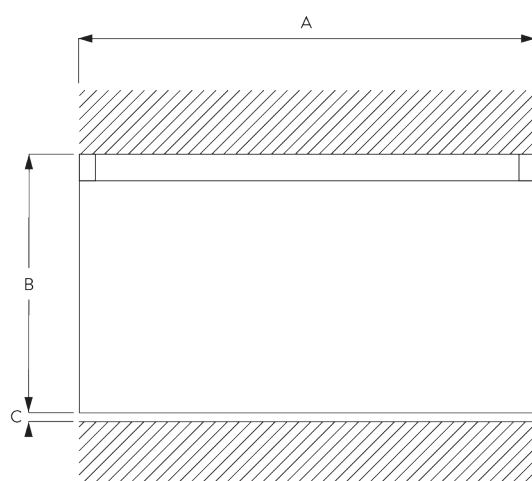

SG 1080

INFORMATION PRODUIT

- **Mode de commande:** Tirage main
- **Gamme:** S
- **Installation:** Plafond, Murale, suspende
- **Couleurs:** Blanc RAL 9016, Noir RAL 9005 ou Aluminium, couleurs spéciales possibles
- **Tissus:** Se référer à la collection tissu Silent Gliss

Caractéristiques:

- Cintrable

SPÉCIFICATION SYSTÈME

A. PROFIL

Profil et information de cintrage

SG 1080p

Profil

✓ Rayon:
6 cm, 10 cm, >30 cm

B. PRISE DE MESURE

A: Largeur système

B: Hauteur système

C: Distance entre bas du rideau et le sol

INSTALLATION

A. INSTRUCTION DE POSE

Pour des informations détaillées, se référer au site web Silent Gliss.

Points de fixation