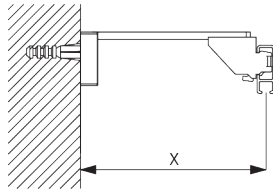

B. PRISE DE MESURE

A: Largeur système

B: Hauteur système

C: Distance entre bas du rideau et le sol

INSTALLATION

A. INSTRUCTION DE POSE

Pour des informations détaillées, se référer au site web Silent Gliss.

Points de fixation

B. FIXATION PLAFOND

Support plafond SG 3603

SG 3603

Support plafond

**C. FIXATION
MURALE**

Smart Fix

Smart Fix SG 11200 - SG 11205 et support SG 3603:

Vis SG 10492 (M4x8) nécessaire.