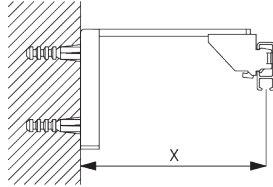

B. PRISE DE MESURE

A: Largeur système

B: Hauteur système

C: Distance entre bas du rideau et le sol

INSTALLATION

A. INSTRUCTION DE POSE

Pour des informations détaillées, se référer au site web Silent Gliss.

Points de fixation

B. FIXATION PLAFOND

Support plafond SG 3603

SG 3603

Support plafond

**C. FIXATION
MURALE**

Smart Fix

Smart Fix SG 11200 - SG 11205 et support SG 3603:

Vis SG 10492 (M4x8) nécessaire.