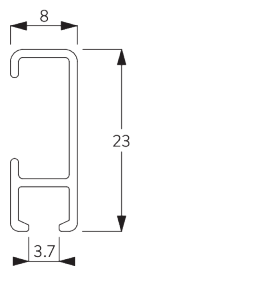

Caractéristiques:

- Cintrable

SPÉCIFICATION SYSTÈME

A. PROFIL

Profil et information de cintrage

SG 1080p

Profil

✓ Rayon:
6 cm, 10 cm, >30 cm

B. PRISE DE MESURE

A: Largeur système

B: Hauteur système

C: Distance entre bas du rideau et le sol

INSTALLATION

A. INSTRUCTION DE POSE

Pour des informations détaillées, se référer au site web Silent Gliss.

Points de fixation