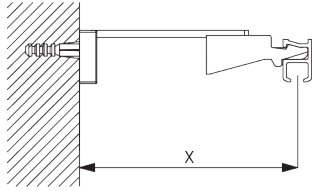

Support SG 3175

SG 3175

Support mural

Smart Fix

Smart Fix SG 11200 - SG 11205 et support SG 3176:
Vis SG 10277 (M4x12) nécessaire.

Smart Fix	X mm
SG 11200 / SG 11210	68
SG 11201 / SG 11211	88
SG 11202 / SG 11212	108
SG 11203 / SG 11213	128
SG 11204 / SG 11214	158
SG 11205 / SG 11215	208

Square Smart Fix SG 11210 - SG 11215
et support SG 3176:
 Vis SG 10277 (M4x12) nécessaire.

SG 3176
 Support plafond

SG 10277
 Vis M4x12

SG 11200
 Smart Fix 60 mm

SG 11201
 Smart Fix 80 mm

SG 11202
 Smart Fix 100 mm