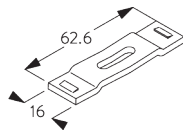

Caractéristiques:

- Cintrable

SPÉCIFICATION SYSTÈME

A. PROFIL

Profil et information de cintrage

SG 1090p

Profil

✓ Rayon:
6 cm, 10 cm

B. PRISE DE MESURE

A: Largeur système

B: Hauteur système

C: Distance entre bas du rideau et le sol

INSTALLATION

A. INSTRUCTION DE POSE

Pour des informations détaillées, se référer au site web *Silent Gliss*.

Points de fixation

B. FIXATION PLAFOND

Support plafond
SG 3176

SG 3176

Support plafond

Support plafond double SG 3113 / SG 3115

Support	X mm
SG 3113	57
SG 3115	80

SG 3113