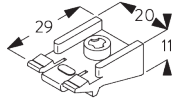

Support SG 3175

SG 3175

Support mural

Smart Fix

Smart Fix SG 11200 - SG 11205 et support SG 3176:
Vis SG 10277 (M4x12) nécessaire.

Smart Fix	X mm
SG 11200 / SG 11210	68
SG 11201 / SG 11211	88
SG 11202 / SG 11212	108
SG 11203 / SG 11213	128
SG 11204 / SG 11214	158
SG 11205 / SG 11215	208

Square Smart Fix SG 11210 - SG 11215
et support SG 3176:
 Vis SG 10277 (M4x12) nécessaire.

SG 3176
 Support plafond

SG 10277
 Vis M4x12

SG 11200
 Smart Fix 60 mm

SG 11201
 Smart Fix 80 mm

SG 11202
 Smart Fix 100 mm