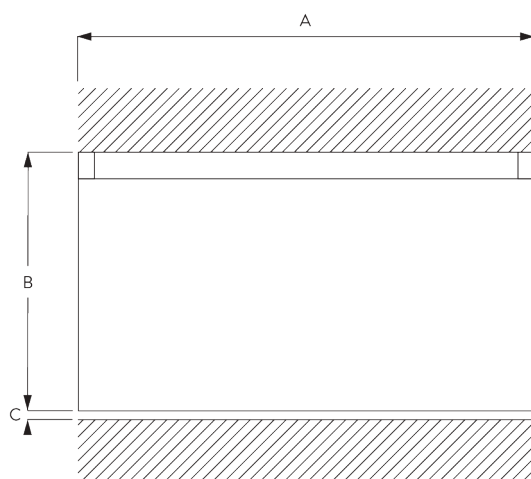

SG 1090

INFORMATION PRODUIT

- **Mode de commande:** Tirage main
- **Gamme:** S
- **Installation:** Plafond, Murale
- **Couleurs:** Blanc RAL 9016 ou Aluminium, couleurs spéciales possibles
- **Tissus:** Se référer à la collection tissu Silent Gliss

Caractéristiques:

- Cintrable

SPÉCIFICATION SYSTÈME

A. PROFIL

Profil et information de cintrage

SG 1090p

Profil

✓ Rayon:
6 cm, 10 cm

B. PRISE DE MESURE

A: Largeur système

B: Hauteur système

C: Distance entre bas du rideau et le sol

INSTALLATION

A. INSTRUCTION DE POSE

Pour des informations détaillées, se référer au site web *Silent Gliss*.