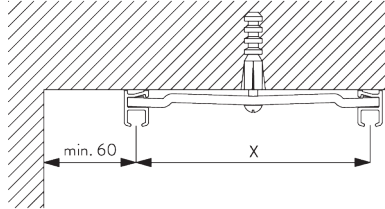

Caractéristiques:

- Cintrable

SPÉCIFICATION SYSTÈME

A. PROFIL

Profil et information de cintrage

SG 1090p

Profil

✓ Rayon:
6 cm, 10 cm

B. PRISE DE MESURE

A: Largeur système

B: Hauteur système

C: Distance entre bas du rideau et le sol

INSTALLATION

A. INSTRUCTION DE POSE

Pour des informations détaillées, se référer au site web *Silent Gliss*.

Points de fixation

B. FIXATION PLAFOND

Support plafond
SG 3176

SG 3176

Support plafond

Support plafond double SG 3113 / SG 3115

Support	X mm
SG 3113	57
SG 3115	80

SG 3113