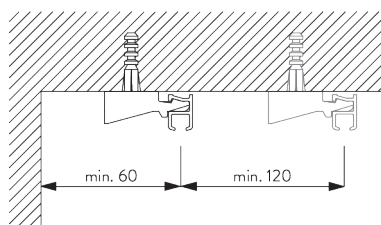

B. FIXATION PLAFOND

Support plafond
SG 3176