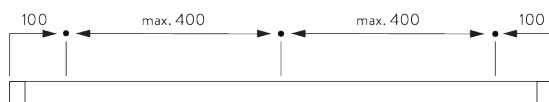

INSTALLATION

A. INSTRUCTION DE POSE

Pour des informations détaillées, se référer au site web *Silent Gliss*.

Points de fixation