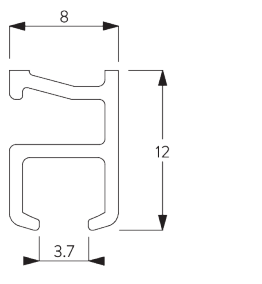

Caractéristiques:

- Cintrable

SPÉCIFICATION SYSTÈME

A. PROFIL

Profil et information de cintrage

SG 1090p

Profil

✓ Rayon:
6 cm, 10 cm

B. PRISE DE MESURE

A: Largeur système

B: Hauteur système

C: Distance entre bas du rideau et le sol

INSTALLATION

A. INSTRUCTION DE POSE

Pour des informations détaillées, se référer au site web *Silent Gliss*.