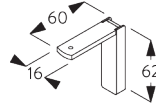

Support SG 3175

SG 3175

Support mural

Smart Fix

Smart Fix SG 11200 - SG 11205 et support SG 3176:
Vis SG 10277 (M4x12) nécessaire.

Smart Fix	X mm
SG 11200 / SG 11210	68
SG 11201 / SG 11211	88
SG 11202 / SG 11212	108
SG 11203 / SG 11213	128
SG 11204 / SG 11214	158
SG 11205 / SG 11215	208

Square Smart Fix SG 11210 - SG 11215
et support SG 3176:
 Vis SG 10277 (M4x12) nécessaire.

SG 3176
 Support plafond

SG 10277
 Vis M4x12

SG 11200
 Smart Fix 60 mm

SG 11201
 Smart Fix 80 mm

SG 11202
 Smart Fix 100 mm