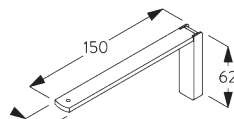

Square Smart Fix SG 11210 - SG 11215
et support SG 3176:
 Vis SG 10277 (M4x12) nécessaire.

SG 3176
 Support plafond

SG 10277
 Vis M4x12

SG 11200
 Smart Fix 60 mm

SG 11201
 Smart Fix 80 mm

SG 11202
 Smart Fix 100 mm

SG 11203
 Smart Fix 120 mm

SG 11204
 Smart Fix 150 mm

SG 11205
 Smart Fix 200 mm

SG 11210
 Square Smart Fix 60 mm

SG 11211
 Square Smart Fix 80 mm

SG 11212
 Square Smart Fix 100 mm

SG 11213
 Square Smart Fix 120 mm