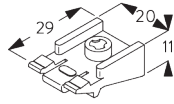

SG 3176

Support plafond