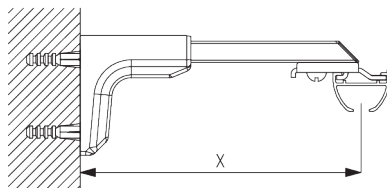

C. FIXATION MURALE

Smart Fix

Smart Fix SG 11200 - SG 11205 et support SG 3832:

Vis SG 10492 (M4x8) nécessaire.

Square Smart Fix SG 11210 - SG 11215 et support SG 3832:

Vis SG 10492 (M4x8) nécessaire.

Universal Smart Fix SG 11154 - SG 11156 et support SG 3832: