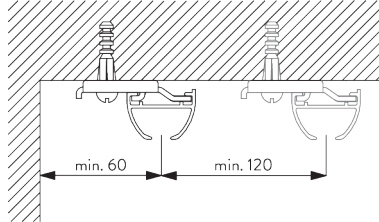

✓ Rayon:
15 cm, >25 cm

B. PRISE DE MESURE

A: Largeur système

B: Hauteur système

C: Distance entre bas du rideau et le sol

INSTALLATION

A. INSTRUCTION DE POSE

Pour des informations détaillées, se référer au site web Silent Gliss.

Points de fixation

B. FIXATION PLAFOND

Bride SG 3825

SG 3825

Bride

Support SG 3832

SG 3832

Support