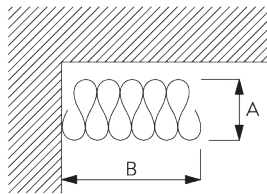

Bevestigingspunten

B. INBOUW

Rechtstreeks in hout

Uitsparing: 11 x 14 mm

SYSTEEMOPTIES

A. WAVE

SG 11295

SG 11302

SG 10075

SG 10076

Pakketdiepte Wave - 2C glijder (standaard onderdelen)

A = Pakketdiepte
B = Pakketbreedte
C = Min. afstand

2C Wave glijder SG 11302	Pockets tussen haken	Stofvloeite	Pakketdiepte A	Pakketbreedte B*	Min. afstand C
80	6	~2.1	140	180 per meter	90
80	7	~2.3	160	180 per meter	100