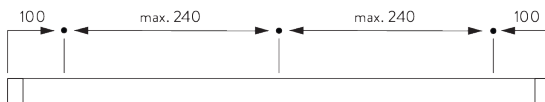

Kenmerken:

- 2-componenten (2C) glijder
- 2-componenten (2C) Wave glijder
- Buigbaar
- Voorgeboord profiel

SYSTEEMINFORMATIE

A. PROFIEL

Profiel- en
buiginformatie

SG 6243p

Profiel

Radius:
20 cm, >25 cm

B. HOE TE METEN

A: Systembreedte

B: Systemhoogte

C: Afstand tussen vloer en onderkant stof

INSTALLATIE

A. INSTALLATIE INFORMATIE

Bezoek onze *Silent Gliss* website voor gedetailleerde
installatie informatie.

Bevestigingspunten

B. INBOUW

Rechtstreeks in hout

Uitsparing: 11 x 14 mm

SYSTEEMOPTIES

A. WAVE

SG 11295

SG 11302