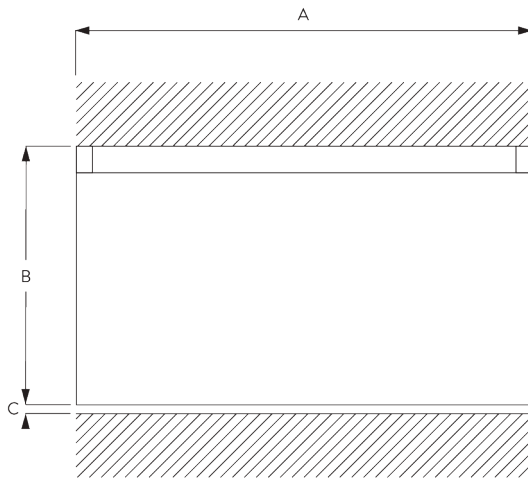

Kenmerken:

- 2-componenten (2C) glijder
- 2-componenten (2C) Wave glijder
- Buigbaar
- Voorgeboord profiel

SYSTEEMINFORMATIE

A. PROFIEL

Profiel- en
buiginformatie

SG 6243p

Profiel

Radius:
20 cm, >25 cm

B. HOE TE METEN

A: Systembreedte

B: Systemhoogte

C: Afstand tussen vloer en onderkant stof

INSTALLATIE

A. INSTALLATIE INFORMATIE

Bezoek onze *Silent Gliss* website voor gedetailleerde
installatie informatie.

Bevestigingspunten

B. INBOUW

Rechtstreeks in hout

Uitsparing: 11 x 14 mm

SYSTEEMOPTIES

A. WAVE

SG 11295

SG 11302