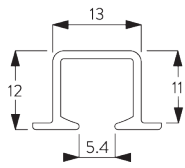

Kenmerken:

- 2-componenten (2C) glijder
- 2-componenten (2C) Wave glijder
- Buigbaar
- Voorgeboord profiel

SYSTEEMINFORMATIE

A. PROFIEL

Profiel- en
buiginformatie

SG 6243p

Profiel

Radius:
20 cm, >25 cm

Bevestigingspunten

B. INBOUW

Rechtstreeks in hout

Uitsparing: 11 x 14 mm

SYSTEEMOPTIES

A. WAVE

SG 11295

SG 11302