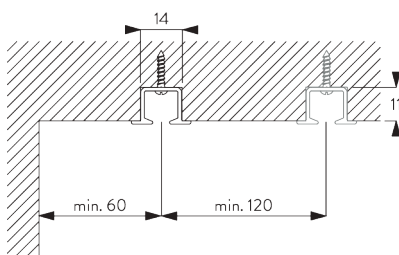

Kenmerken:

- 2-componenten (2C) glijder
- 2-componenten (2C) Wave glijder
- Buigbaar
- Voorgeboord profiel

SYSTEEMINFORMATIE

A. PROFIEL

Profiel- en
buiginformatie

SG 6243p

Profiel

Radius:
20 cm, >25 cm

B. HOE TE METEN

A: Systembreedte

B: Systemhoogte

C: Afstand tussen vloer en onderkant stof

INSTALLATIE

A. INSTALLATIE INFORMATIE

Bezoek onze *Silent Gliss* website voor gedetailleerde
installatie informatie.

Bevestigingspunten

B. INBOUW

Rechtstreeks in hout

Uitsparing: 11 x 14 mm

SYSTEEMOPTIES

A. WAVE

SG 11295

SG 11302