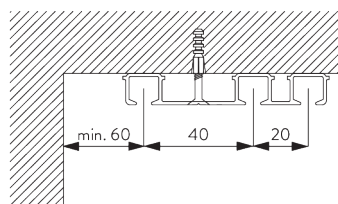

Caractéristiques:

- Glisseur bi-composants
- Profil pré-percé

SPÉCIFICATION SYSTÈME

A. PROFIL

Information profil

SG 6293p

Profil

B. PRISE DE MESURE

A: Largeur système

B: Hauteur système

C: Distance entre bas du rideau et le sol

INSTALLATION

A. INSTRUCTION DE POSE

Pour des informations détaillées, se référer au site web Silent Gliss.

Points de fixation

B. FIXATION PLAFOND

Fixation directe

ACCESSOIRES

A. ACCESSOIRES STANDARDS

SG 6065

Fixateur avec oeillet

SG 6086

Ressort d'arrêt delrin

SG 6293p