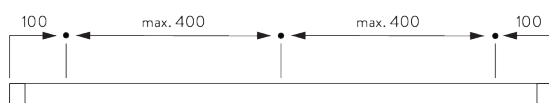

Caractéristiques:

- Glisseur bi-composants
- Profil pré-percé

SPÉCIFICATION SYSTÈME

A. PROFIL

Information profil

SG 6293p

Profil

B. PRISE DE MESURE

A: Largeur système

B: Hauteur système

C: Distance entre bas du rideau et le sol

INSTALLATION

A. INSTRUCTION DE POSE

Pour des informations détaillées, se référer au site web Silent Gliss.

Points de fixation

B. FIXATION PLAFOND