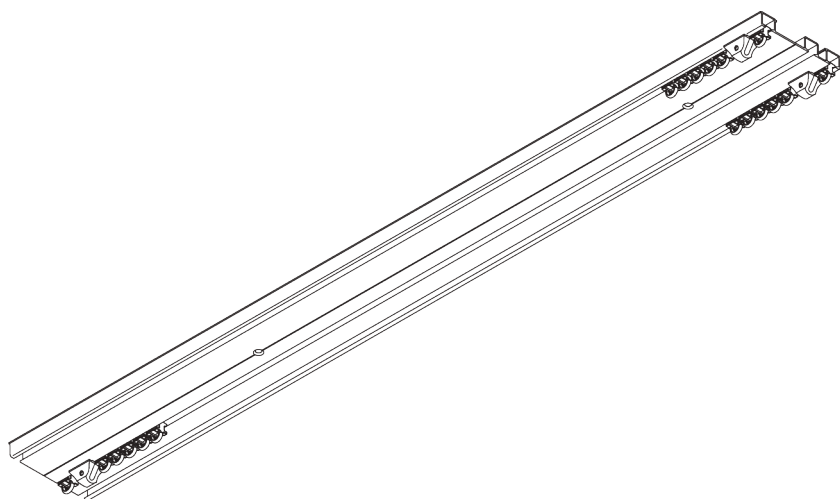

SG 6293

INFORMATION PRODUIT

- **Mode de commande:** Tirage main
- **Gamme:** M - L
- **Installation:** Plafond
- **Couleurs:** Blanc RAL 9016 ou Aluminium, couleurs spéciales possibles
- **Tissus:** Se référer à la collection tissu Silent Gliss

Caractéristiques:

- Glisseur bi-composants
- Profil pré-percé

SPÉCIFICATION SYSTÈME

A. PROFIL

Information profil

SG 6293p

Profil

B. PRISE DE MESURE