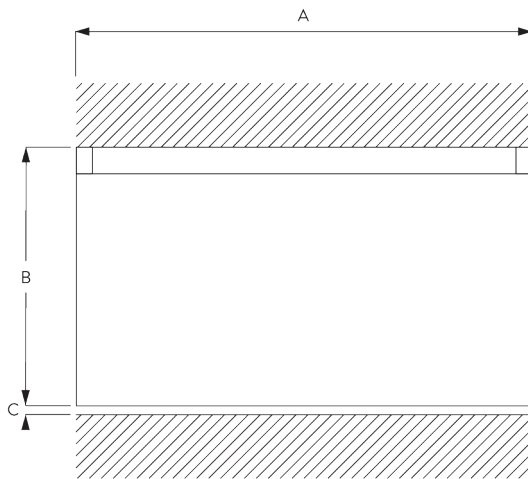

Kenmerken:

- 2-componenten (2C) glijder
- Voorgeboord profiel

SYSTEEMINFORMATIE

A. PROFIEL

Profielinformatie

SG 6293p

Profiel

B. HOE TE METEN

A: Systeembreedte

B: Systeemhoogte

C: Afstand tussen vloer en onderkant stof

INSTALLATIE

A. INSTALLATIE INFORMATIE

Bezoek onze *Silent Gliss* website voor gedetailleerde installatie informatie.

Bevestigingspunten