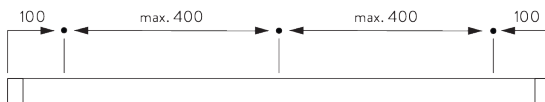

Kenmerken:

- 2-componenten (2C) glijder
- Voorgeboord profiel

SYSTEEMINFORMATIE

A. PROFIEL

Profielinformatie

SG 6293p

Profiel

B. HOE TE METEN

A: Systeembreedte

B: Systeemhoogte

C: Afstand tussen vloer en onderkant stof

INSTALLATIE

A. INSTALLATIE INFORMATIE

Bezoek onze *Silent Gliss* website voor gedetailleerde installatie informatie.

Bevestigingspunten