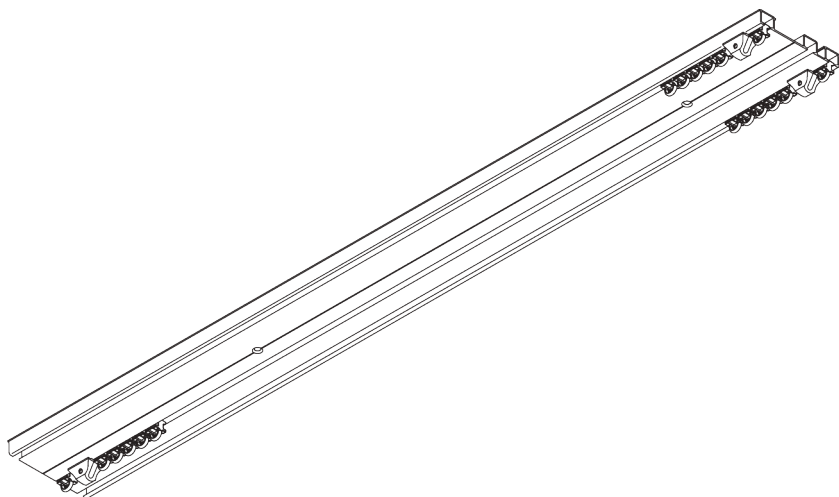

SG 6293

PRODUCTINFORMATIE

- **Bediening:** hand
- **Groep:** M - L
- **Installatie:** plafondplaatsing
- **Kleuren:** wit gelakt RAL 9016 of aluminium geanodiseerd, andere kleuren op aanvraag
- **Stoffen:** zie Silent Gliss stoffencollectie

Kenmerken:

- 2-componenten (2C) glijder
- Voorgeboord profiel

SYSTEEMINFORMATIE

A. PROFIEL

Profielinformatie

SG 6293p

Profiel

B. HOE TE METEN