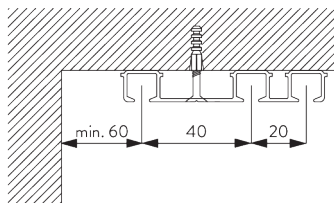

B. PLAFOND- PLAATSING

Rechtstreeks tegen
plafond