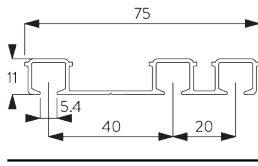

Kenmerken:

- 2-componenten (2C) glijder
- Voorgeboord profiel

SYSTEEMINFORMATIE

A. PROFIEL

Profielinformatie

SG 6293p

Profiel

B. HOE TE METEN