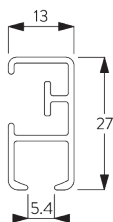

Caractéristiques:

- Glisseurs bi-composants
- Option Glisseurs Wave bi-composants
- Cintrable

SPÉCIFICATION SYSTÈME

A. PROFIL

Profil et information de cintrage

SG 6380p

Profil

✓ Rayon:
10 cm, >25 cm

B. PRISE DE MESURE

A: Largeur système

B: Hauteur système

C: Distance entre bas du rideau et le sol

INSTALLATION

A. INSTRUCTION DE POSE

Pour des informations détaillées, se référer au site web Silent Gliss.

Points de fixation