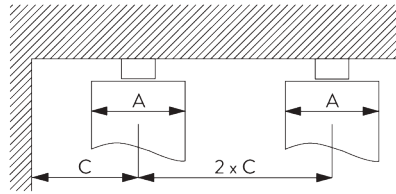

A = Epaisseur du Wave
B = Largeur paquet rideau
C = Ecartement minimum

Glisseur Bi-composants SG 11302	Nombre de poches entre crochets	Ampleur rideau Approximative	Epaisseur du Wave A	Largeur paquet rideau B*	Ecartement minimum C
80	6	~2.1	140	180 mm par ml de tringle	90
80	7	~2.3	160	180 mm par ml de tringle	100