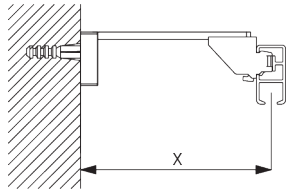

B. PRISE DE MESURE

A: Largeur système

B: Hauteur système

C: Distance entre bas du rideau et le sol

INSTALLATION

A. INSTRUCTION DE POSE

Pour des informations détaillées, se référer au site web Silent Gliss.

Points de fixation

B. FIXATION PLAFOND

Support plafond SG 3603

SG 3603

Support plafond

**C. FIXATION
MURALE**

Smart Fix

Smart Fix SG 11200 - SG 11205 et support SG 3603:

Vis SG 10492 (M4x8) nécessaire.