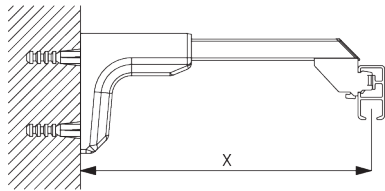

B. PRISE DE MESURE

A: Largeur système

B: Hauteur système

C: Distance entre bas du rideau et le sol

INSTALLATION

A. INSTRUCTION DE POSE

Pour des informations détaillées, se référer au site web Silent Gliss.

Points de fixation

B. FIXATION PLAFOND

Support plafond SG 3603

SG 3603

Support plafond

**C. FIXATION
MURALE**

Smart Fix

Smart Fix SG 11200 - SG 11205 et support SG 3603:

Vis SG 10492 (M4x8) nécessaire.

**Square Smart Fix SG 11210 - SG 11215
et support SG 3603:**

Vis SG 10492 (M4x8) nécessaire.

**Universal Smart Fix SG 11154 - SG 11156
et support SG 3603:**

Vis SG 10277 (M4x12) nécessaire.

Smart Fix	X mm
SG 11200 / SG 11210	72
SG 11201 / SG 11211	92
SG 11202 / SG 11212	112
SG 11203 / SG 11213	132
SG 11204 / SG 11214	162
SG 11204 / SG 11214	212
SG 11154	122 - 150
SG 11155	152 - 180
SG 11156	202 - 230