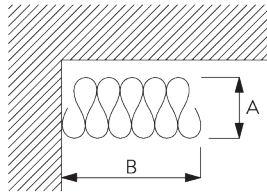

A = Epaisseur du Wave
B = Largeur paquet rideau
C = Ecartement minimum

Glisseur Bi-composants SG 11302	Nombre de poches entre crochets	Ampleur rideau Approximative	Epaisseur du Wave A	Largeur paquet rideau B*	Ecartement minimum C
80	6	~2.1	140	180 mm par ml de tringle	90
80	7	~2.3	160	180 mm par ml de tringle	100