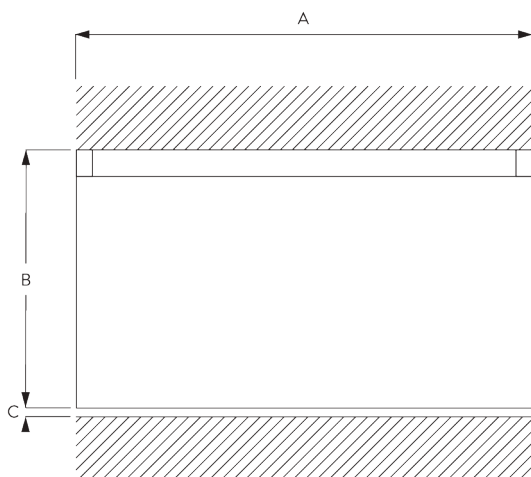

SPÉCIFICATION SYSTÈME

A. PROFIL

Profil et information de cintrage

SG 6380p

Profil

✓ Rayon:
10 cm, >25 cm

B. PRISE DE MESURE