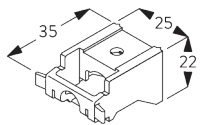

SG 11205
Smart Fix 200 mm

SG 11210
Square Smart Fix 60 mm

SG 11211
Square Smart Fix 80 mm

SG 11212
Square Smart Fix 100 mm

SG 11213
Square Smart Fix 120 mm

SG 11214
Square Smart Fix 150 mm

SG 11215
Square Smart Fix 200 mm

SG 11154
Universal Smart Fix, 120 mm

SG 11155
Universal Smart Fix, 150 mm

SG 11156
Universal Smart Fix, 200 mm

**Universele steunen
SG 3630, SG 3655,
SG 3660**

Steun	X mm
SG 3630	35
SG 3655	50
SG 3660	65

SG 3630
Steun 35 mm