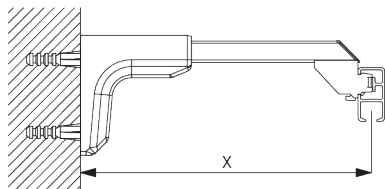

en steun **SG 3603**:

Schroef SG 10492 (M4x8) nodig.

Square Smart Fix SG 11210 - SG 11215

en steun **SG 3603**:

Schroef SG 10492 (M4x8) nodig.

Universal Smart Fix SG 11154 - SG 11156

en steun **SG 3603**:

Schroef SG 10277 (M4x12) nodig.