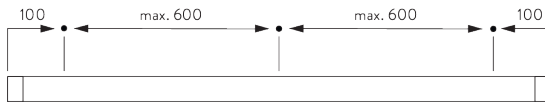

INSTALLATIE

A. INSTALLATIE INFORMATIE

Bezoek onze *Silent Gliss* website voor gedetailleerde
installatie informatie.

Bevestigingspunten