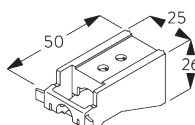

SG 11205
Smart Fix 200 mm

SG 11210
Square Smart Fix 60 mm

SG 11211
Square Smart Fix 80 mm

SG 11212
Square Smart Fix 100 mm

SG 11213
Square Smart Fix 120 mm

SG 11214
Square Smart Fix 150 mm

SG 11215
Square Smart Fix 200 mm

SG 11154
Universal Smart Fix, 120 mm

SG 11155
Universal Smart Fix, 150 mm

SG 11156
Universal Smart Fix, 200 mm

**Universele steunen
SG 3630, SG 3655,
SG 3660**

Steun	X mm
SG 3630	35
SG 3655	50
SG 3660	65

SG 3630
Steun 35 mm