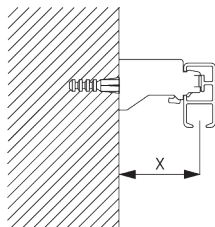

SG 11154
Universal Smart Fix, 120 mm

SG 11155
Universal Smart Fix, 150 mm

SG 11156
Universal Smart Fix, 200 mm

**Universele steunen
SG 3630, SG 3655,
SG 3660**

Steun	X mm
SG 3630	35
SG 3655	50
SG 3660	65

SG 3630
Steun 35 mm