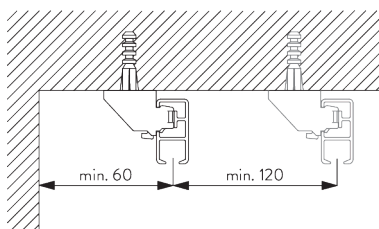

Kenmerken:

- 2-componenten (2C) glijder
- 2-componenten (2C) Wave glijder
- Buigbaar

SYSTEEMINFORMATIE

A. PROFIEL

Profiel- en
buiginformatie

SG 6380p

Profiel

✓ Radius:
10 cm, >25 cm

B. HOE TE METEN

A: *Systeembreedte*

B: *Systeemhoogte*

C: *Afstand tussen vloer en onderkant stof*

INSTALLATIE

A. INSTALLATIE INFORMATIE

Bezoek onze *Silent Gliss* website voor gedetailleerde
installatie informatie.

Bevestigingspunten

B. PLAFOND- PLAATSING

Steun SG 3603

SG 3603

Plafondsteun

**C. WAND-
PLAATSING**

Smart Fix

Smart Fix SG 11200 - SG 11205