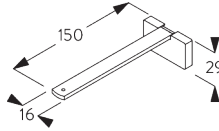

SG 11205
Smart Fix 200 mm

SG 11210
Square Smart Fix 60 mm

SG 11211
Square Smart Fix 80 mm

SG 11212
Square Smart Fix 100 mm

SG 11213
Square Smart Fix 120 mm

SG 11214
Square Smart Fix 150 mm

SG 11215
Square Smart Fix 200 mm

SG 11154
Universal Smart Fix, 120 mm

SG 11155
Universal Smart Fix, 150 mm

SG 11156
Universal Smart Fix, 200 mm

**Universele steunen
SG 3630, SG 3655,
SG 3660**

Steun	X mm
SG 3630	35
SG 3655	50
SG 3660	65

SG 3630
Steun 35 mm