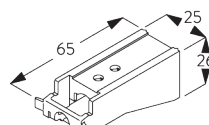

SG 3660
Steun 65 mm