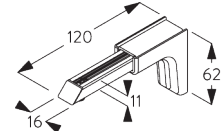

SG 11205
Smart Fix 200 mm

SG 11210
Square Smart Fix 60 mm

SG 11211
Square Smart Fix 80 mm

SG 11212
Square Smart Fix 100 mm

SG 11213
Square Smart Fix 120 mm

SG 11214
Square Smart Fix 150 mm

SG 11215
Square Smart Fix 200 mm

SG 11154
Universal Smart Fix, 120 mm

SG 11155
Universal Smart Fix, 150 mm

SG 11156
Universal Smart Fix, 200 mm

**Universele steunen
SG 3630, SG 3655,
SG 3660**

Steun	X mm
SG 3630	35
SG 3655	50
SG 3660	65

SG 3630
Steun 35 mm