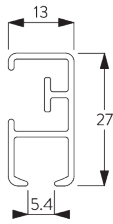

Kenmerken:

- 2-componenten (2C) glijder
- 2-componenten (2C) Wave glijder
- Buigbaar

SYSTEEMINFORMATIE

A. PROFIEL

Profiel- en
buiginformatie

SG 6380p

Profiel

✓ Radius:
10 cm, >25 cm