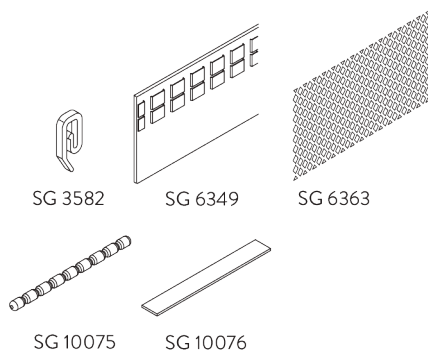

Composants de rideaux:

- SG 3582 Crochet
- SG 6349 Ruban Wave transparent
- SG 6363 Ruban à repasser
- SG 10075 Fil à plomb 50 gr/m
- SG 10076 Barre de lestage