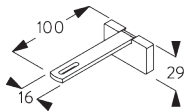

SG 6117
Ecrou

SG 10492
Vis M4x8

SG 11131
Vis M4x6

SG 11206
Smart Fix 60 mm avec fente

SG 11207
Smart Fix 80 mm avec fente

SG 11208
Smart Fix 100 mm avec fente

SG 11216
Square Smart Fix 60 mm avec fente

SG 11217
Square Smart Fix 80 mm avec fente

SG 11218
Square Smart Fix 100 mm avec fente

SG 11154
Universal Smart Fix 120 mm

SG 11155
Universal Smart Fix 150 mm

SG 11156
Universal Smart Fix 200 mm

OPTIONS SYSTÈME

A. WAVE

SG 11295

SG 11302