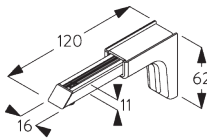

SG 6117
Ecrou

SG 10492
Vis M4x8

SG 11131
Vis M4x6

SG 11206
Smart Fix 60 mm avec fente

SG 11207
Smart Fix 80 mm avec fente

SG 11208
Smart Fix 100 mm avec fente

SG 11216
Square Smart Fix 60 mm avec fente

SG 11217
Square Smart Fix 80 mm avec fente

SG 11218
Square Smart Fix 100 mm avec fente

SG 11154
Universal Smart Fix 120 mm

SG 11155
Universal Smart Fix 150 mm

SG 11156
Universal Smart Fix 200 mm

OPTIONS SYSTÈME

A. WAVE

SG 11295

SG 11302