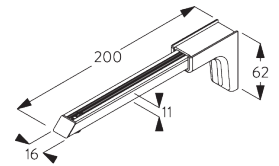

SG 6117
Ecrou

SG 10492
Vis M4x8

SG 11131
Vis M4x6

SG 11206
Smart Fix 60 mm avec fente

SG 11207
Smart Fix 80 mm avec fente

SG 11208
Smart Fix 100 mm avec fente

SG 11216
Square Smart Fix 60 mm avec fente

SG 11217
Square Smart Fix 80 mm avec fente

SG 11218
Square Smart Fix 100 mm avec fente

SG 11154
Universal Smart Fix 120 mm

SG 11155
Universal Smart Fix 150 mm

SG 11156
Universal Smart Fix 200 mm

OPTIONS SYSTÈME

A. WAVE

SG 11295

SG 11302