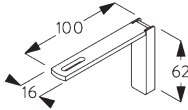

SG 6117
Ecrou

SG 10492
Vis M4x8

SG 11131
Vis M4x6

SG 11206
Smart Fix 60 mm avec fente

SG 11207
Smart Fix 80 mm avec fente

SG 11208
Smart Fix 100 mm avec fente

SG 11216
Square Smart Fix 60 mm avec fente

SG 11217
Square Smart Fix 80 mm avec fente

SG 11218
Square Smart Fix 100 mm avec fente

SG 11154
Universal Smart Fix 120 mm

SG 11155
Universal Smart Fix 150 mm

SG 11156
Universal Smart Fix 200 mm

OPTIONS SYSTÈME

A. WAVE

SG 11295

SG 11302