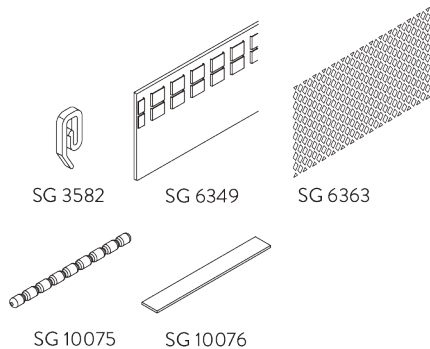

**SG 11217**  
Square Smart Fix met sleuf 80 mm

**SG 11218**  
Square Smart Fix met sleuf 100 mm

**SG 11154**  
Universal Smart Fix, 120 mm

**SG 11155**  
Universal Smart Fix, 150 mm

**SG 11156**  
Universal Smart Fix, 200 mm

## A. WAVE

SG 11295

SG 11302

Standaard onderdelen:

- SG 11295 Eindstop
- SG 11302 2-componenten Wave glijder 80 mm

Optionele onderdelen:

- SG 2255 Rem
- SG 2256 Rem
- SG 6364 Overlapbeugel
- SG 6365 Haak
- SG 6366 Meenemer
- SG 10430-34 Metalen trekstang
- SG 11303 2-componenten Wave glijder 60 mm

Gordijn onderdelen:

- SG 3582 Haak
- SG 6349 Transparant gordijnband
- SG 6363 Strijkband
- SG 10075 Loodveter 50 gr/m
- SG 10076 Verzwaringsstaaf

Pakketdiepte Wave - 2C glijder (standaard onderdelen)

2C Wave glijder SG 11302	Pockets tussen haken	Stofvloeite	Pakketdiepte A	Pakketbreedte B*	Min. afstand C
80	6	~2.1	140	180 per meter	90
80	7	~2.3	160	180 per meter	100