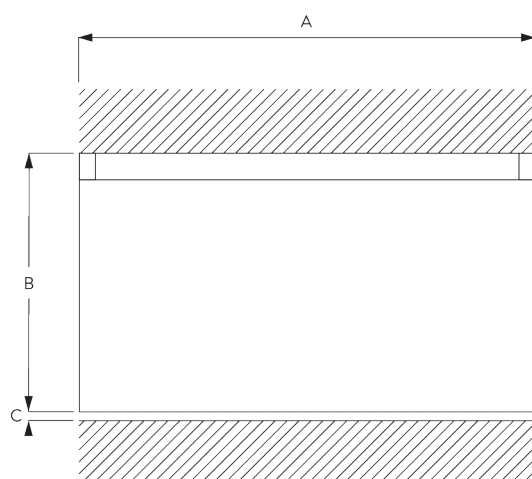

## A. PROFIEL

Profiel- en  
buiginformatie

**SG 6103p**

Profiel

 Radius: >25 cm

## B. HOE TE METEN

A: *Systeembreedte*

B: *Systeemhoogte*

C: *Afstand tussen vloer en onderkant stof*