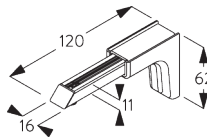

**SG 6117**  
Moer

**SG 10492**  
Schroef M4x8

**SG 11131**  
Schroef M4x6

**SG 11206**  
Smart Fix met sleuf 60 mm

**SG 11207**  
Smart Fix met sleuf 80 mm

**SG 11208**  
Smart Fix met sleuf 100 mm

**SG 11216**  
Square Smart Fix met sleuf 60 mm

**SG 11217**  
Square Smart Fix met sleuf 80 mm

**SG 11218**  
Square Smart Fix met sleuf 100 mm

**SG 11154**  
Universal Smart Fix, 120 mm

**SG 11155**  
Universal Smart Fix, 150 mm

**SG 11156**  
Universal Smart Fix, 200 mm