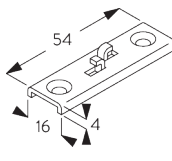

**SG 6124**  
Steun

**C. WAND-  
PLAATSING**

**Smart Fix**

**Smart Fix met sleuf SG 11206 - SG 11208:**  
Schroef SG 10492 (M4x8) nodig.

**Square Smart Fix met sleuf SG 11216 - SG 11218:**  
Schroef SG 10492 (M4x8) nodig.