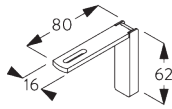

**SG 6117**  
Moer

**SG 10492**  
Schroef M4x8

**SG 11131**  
Schroef M4x6

**SG 11206**  
Smart Fix met sleuf 60 mm

**SG 11207**  
Smart Fix met sleuf 80 mm

**SG 11208**  
Smart Fix met sleuf 100 mm

**SG 11216**  
Square Smart Fix met sleuf 60 mm

**SG 11217**  
Square Smart Fix met sleuf 80 mm

**SG 11218**  
Square Smart Fix met sleuf 100 mm

**SG 11154**  
Universal Smart Fix, 120 mm

**SG 11155**  
Universal Smart Fix, 150 mm

**SG 11156**  
Universal Smart Fix, 200 mm