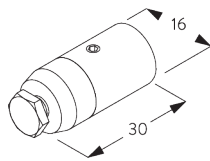

SG 6175
Pendel, 30 mm