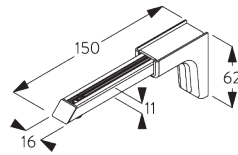

**SG 6117**  
Moer

**SG 10492**  
Schroef M4x8

**SG 11131**  
Schroef M4x6

**SG 11206**  
Smart Fix met sleuf 60 mm

**SG 11207**  
Smart Fix met sleuf 80 mm

**SG 11208**  
Smart Fix met sleuf 100 mm

**SG 11216**  
Square Smart Fix met sleuf 60 mm

**SG 11217**  
Square Smart Fix met sleuf 80 mm

**SG 11218**  
Square Smart Fix met sleuf 100 mm

**SG 11154**  
Universal Smart Fix, 120 mm

**SG 11155**  
Universal Smart Fix, 150 mm

**SG 11156**  
Universal Smart Fix, 200 mm