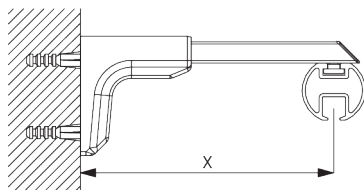

**SG 6124**  
Steun

**C. WAND-  
PLAATSING**

**Smart Fix**

**Smart Fix met sleuf SG 11206 - SG 11208:**  
Schroef SG 10492 (M4x8) nodig.

**Square Smart Fix met sleuf SG 11216 - SG 11218:**  
Schroef SG 10492 (M4x8) nodig.