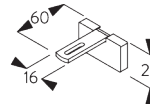

**SG 6117**  
Moer

**SG 10492**  
Schroef M4x8

**SG 11131**  
Schroef M4x6

**SG 11206**  
Smart Fix met sleuf 60 mm

**SG 11207**  
Smart Fix met sleuf 80 mm

**SG 11208**  
Smart Fix met sleuf 100 mm

**SG 11216**  
Square Smart Fix met sleuf 60 mm

**SG 11217**  
Square Smart Fix met sleuf 80 mm

**SG 11218**  
Square Smart Fix met sleuf 100 mm

**SG 11154**  
Universal Smart Fix, 120 mm

**SG 11155**  
Universal Smart Fix, 150 mm

**SG 11156**  
Universal Smart Fix, 200 mm