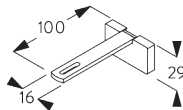

**SG 6117**  
Moer

**SG 10492**  
Schroef M4x8

**SG 11131**  
Schroef M4x6

**SG 11206**  
Smart Fix met sleuf 60 mm

**SG 11207**  
Smart Fix met sleuf 80 mm

**SG 11208**  
Smart Fix met sleuf 100 mm

**SG 11216**  
Square Smart Fix met sleuf 60 mm

**SG 11217**  
Square Smart Fix met sleuf 80 mm

**SG 11218**  
Square Smart Fix met sleuf 100 mm

**SG 11154**  
Universal Smart Fix, 120 mm

**SG 11155**  
Universal Smart Fix, 150 mm

**SG 11156**  
Universal Smart Fix, 200 mm