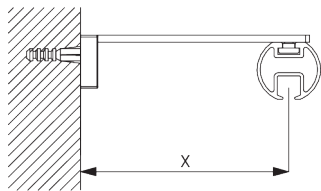

**SG 6124**  
Steun

**C. WAND-  
PLAATSING**

**Smart Fix**

**Smart Fix met sleuf SG 11206 - SG 11208:**  
Schroef SG 10492 (M4x8) nodig.

**Square Smart Fix met sleuf SG 11216 - SG 11218:**  
Schroef SG 10492 (M4x8) nodig.