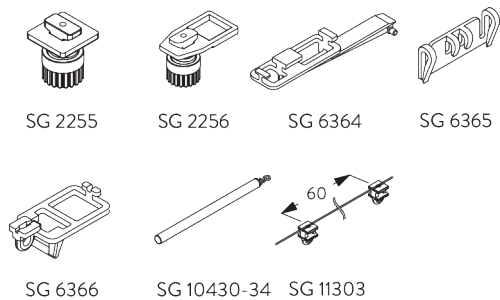

**SG 11217**  
Square Smart Fix met sleuf 80 mm

**SG 11218**  
Square Smart Fix met sleuf 100 mm

**SG 11154**  
Universal Smart Fix, 120 mm

**SG 11155**  
Universal Smart Fix, 150 mm

**SG 11156**  
Universal Smart Fix, 200 mm

## A. WAVE

SG 11295

SG 11302

Standaard onderdelen:

- SG 11295 Eindstop
- SG 11302 2-componenten Wave glijder 80 mm

Optionele onderdelen:

- SG 2255 Rem
- SG 2256 Rem
- SG 6364 Overlapbeugel
- SG 6365 Haak
- SG 6366 Meenemer
- SG 10430-34 Metalen trekstang
- SG 11303 2-componenten Wave glijder 60 mm