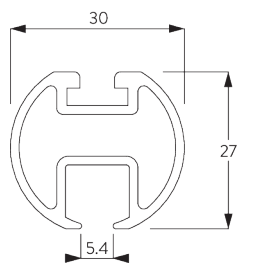

SYSTEEMINFORMATIE

A. PROFIEL

Profiel- en
buiginformatie