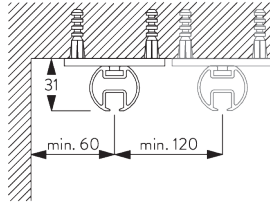

Steun SG 6124