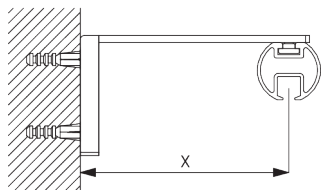

**SG 6124**  
Steun

**C. WAND-  
PLAATSING**

**Smart Fix**

**Smart Fix met sleuf SG 11206 - SG 11208:**  
Schroef SG 10492 (M4x8) nodig.

**Square Smart Fix met sleuf SG 11216 - SG 11218:**  
Schroef SG 10492 (M4x8) nodig.