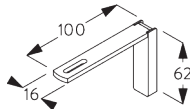

**SG 6117**  
Moer

**SG 10492**  
Schroef M4x8

**SG 11131**  
Schroef M4x6

**SG 11206**  
Smart Fix met sleuf 60 mm

**SG 11207**  
Smart Fix met sleuf 80 mm

**SG 11208**  
Smart Fix met sleuf 100 mm

**SG 11216**  
Square Smart Fix met sleuf 60 mm

**SG 11217**  
Square Smart Fix met sleuf 80 mm

**SG 11218**  
Square Smart Fix met sleuf 100 mm

**SG 11154**  
Universal Smart Fix, 120 mm

**SG 11155**  
Universal Smart Fix, 150 mm

**SG 11156**  
Universal Smart Fix, 200 mm