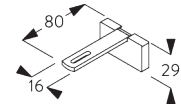

**SG 6117**  
Moer

**SG 10492**  
Schroef M4x8

**SG 11131**  
Schroef M4x6

**SG 11206**  
Smart Fix met sleuf 60 mm

**SG 11207**  
Smart Fix met sleuf 80 mm

**SG 11208**  
Smart Fix met sleuf 100 mm

**SG 11216**  
Square Smart Fix met sleuf 60 mm

**SG 11217**  
Square Smart Fix met sleuf 80 mm

**SG 11218**  
Square Smart Fix met sleuf 100 mm

**SG 11154**  
Universal Smart Fix, 120 mm

**SG 11155**  
Universal Smart Fix, 150 mm

**SG 11156**  
Universal Smart Fix, 200 mm