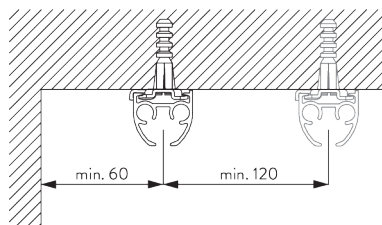

Caractéristiques:

- Glisseurs Bi-Composants
- Option Glisseurs Wave Bi-Composants
- Cintrable

SPÉCIFICATION SYSTÈME

A. PROFIL

Profil et information de cintrage

SG 3841

Profil

✓ Rayon:
20 cm, >30 cm

B. PRISE DE MESURE

A: Largeur système

B: Hauteur système

C: Distance entre bas du rideau et le sol

INSTALLATION

A. INSTRUCTION DE POSE

Pour des informations détaillées, se référer au site web Silent Gliss.

Points de fixation

B. FIXATION PLAFOND

Bride SG 3825

SG 3825

Bride

Support SG 3826

SG 3826

Support

Support SG 3832