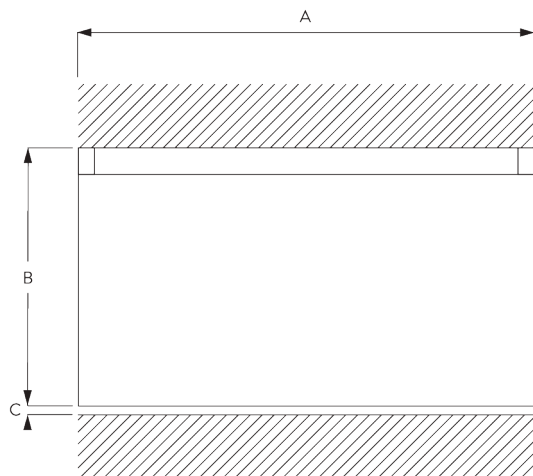

Caractéristiques:

- Glisseurs Bi-Composants
- Option Glisseurs Wave Bi-Composants
- Cintrable

SPÉCIFICATION SYSTÈME

A. PROFIL

Profil et information de cintrage

SG 3841

Profil

✓ Rayon:
20 cm, >30 cm

B. PRISE DE MESURE

A: Largeur système

B: Hauteur système

C: Distance entre bas du rideau et le sol

INSTALLATION

A. INSTRUCTION DE POSE

Pour des informations détaillées, se référer au site web Silent Gliss.

Points de fixation