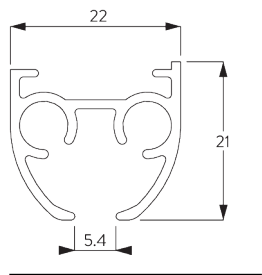

SG 6840

INFORMATION PRODUIT

- **Mode de commande:** Tirage main
- **Gamme:** M - L
- **Installation:** Plafond, murale
- **Couleurs:** Blanc RAL 9016, Noir RAL 9005 ou Aluminium, couleurs spéciales possibles
- **Tissus:** Se référer à la collection tissu Silent Gliss

Caractéristiques:

- Glisseurs Bi-Composants
- Option Glisseurs Wave Bi-Composants
- Cintrable

SPÉCIFICATION SYSTÈME

A. PROFIL

Profil et information de cintrage

SG 3841

Profil

✓ Rayon:
20 cm, >30 cm

B. PRISE DE MESURE

A: Largeur système

B: Hauteur système

C: Distance entre bas du rideau et le sol

INSTALLATION

A. INSTRUCTION DE POSE

Pour des informations détaillées, se référer au site web Silent Gliss.

Points de fixation