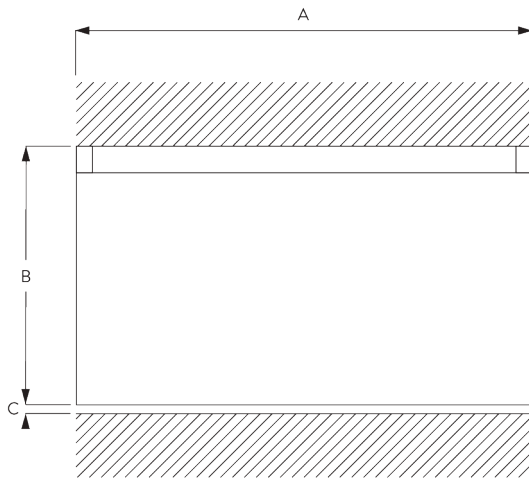

## A. PROFIEL

Profiel- en  
buiginformatie

**SG 10850**

Profiel

Radius:  
>25 cm

**SG 10862**

Inbouwprofiel

Radius:  
50 - 75 cm  
>75 cm op aanvraag

## B. HOE TE METEN

A: Systeembreedte

B: Systeemhoogte

C: Afstand tussen vloer en onderkant stof