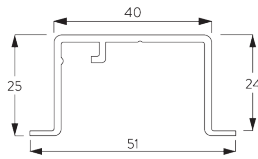

## A. PROFIEL

Profiel- en  
buiginformatie

**SG 10850**

Profiel

Radius:  
>25 cm

**SG 10862**

Inbouwprofiel

Radius:  
50 - 75 cm  
>75 cm op aanvraag

## B. HOE TE METEN

A: Systeembreedte

B: Systeemhoogte

C: Afstand tussen vloer en onderkant stof