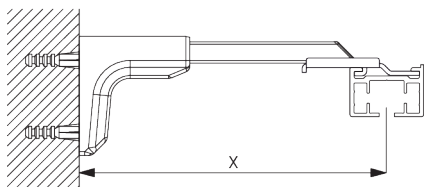

Universal Smart Fix SG 11154 - SG 11156

en steun SG 3041:

Schroef SG 10407 (M4x10) nodig.