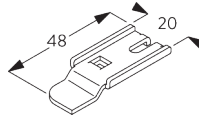

SG 3004
Spanner

SG 3041
Steun

SG 10074
Schroef M4x8

SG 10407
Schroef M4x10

SG 10492
Schroef M4x8

SG 11158
Schroef M4x12