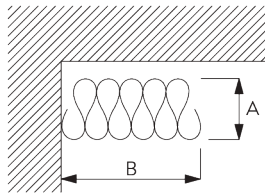

A = Pakketdiepte  
B = Pakketbreedte  
C = Min. afstand

2C Wave roller SG 10852	Pockets tussen haken	Stofvloeite	Pakketdiepte A	Pakketbreedte B	Min. afstand C
80	6	~2.1	140	210 per meter	90
80	7	~2.3	160	210 per meter	100