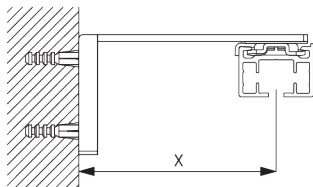

Smart Fix SG 11201 - SG 11205

en spanner SG 3004:

Schroef SG 10074 (M4x8) nodig.