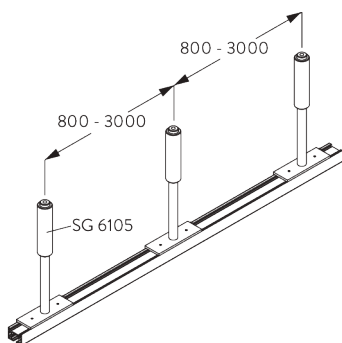

E. HANGENDE PLAATSING

Pendel SG 6105