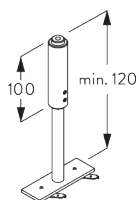

E. HANGENDE PLAATSING

Pendel SG 6105

SG 6105
I pendel