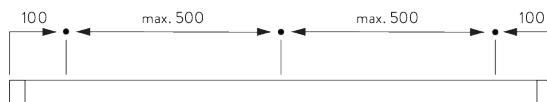

Bezoek onze Silent Gliss website voor gedetailleerde
installatie informatie.