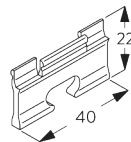

### Inbouwprofiel SG 10862

Per bevestigingspunt is er een klem SG 5118 nodig.  
Bezoek onze Silent Gliss website voor gedetailleerde  
installatie informatie.

**SG 10862**  
Inbouwprofiel

**SG 10864**  
Masker retourpoelie