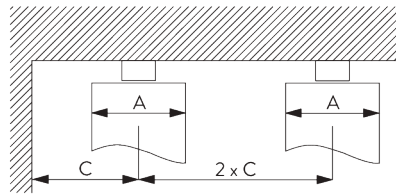

A = Pakketdiepte  
B = Pakketbreedte  
C = Min. afstand

2C Wave roller SG 10852	Pockets tussen haken	Stofvloeite	Pakketdiepte A	Pakketbreedte B	Min. afstand C
80	6	~2.1	140	210 per meter	90
80	7	~2.3	160	210 per meter	100