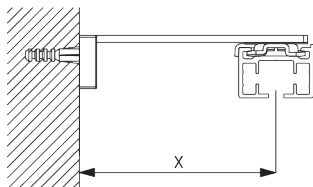

Square Smart Fix SG 11211 - SG 11215

en spanner SG 3004:

Schroef SG 10074 (M4x8) nodig.