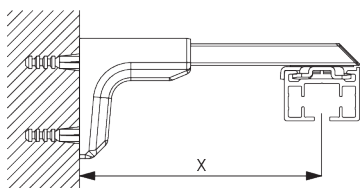

Universal Smart Fix SG 11154 - SG 11156

en spanner SG 3004:

Schroef SG 11158 (M4x12) nodig.

Smart Fix	X mm (SG 3041)	X mm (SG 3004)
SG 11200 / SG 11210	83	
SG 11201 / SG 11211	103	72
SG 11202 / SG 11212	123	92
SG 11203 / SG 11213	143	112
SG 11204 / SG 11214	173	142
SG 11205 / SG 11215	223	192
SG 11154	128-156	102-130
SG 11155	158-186	132-160
SG 11156	208-236	182-210