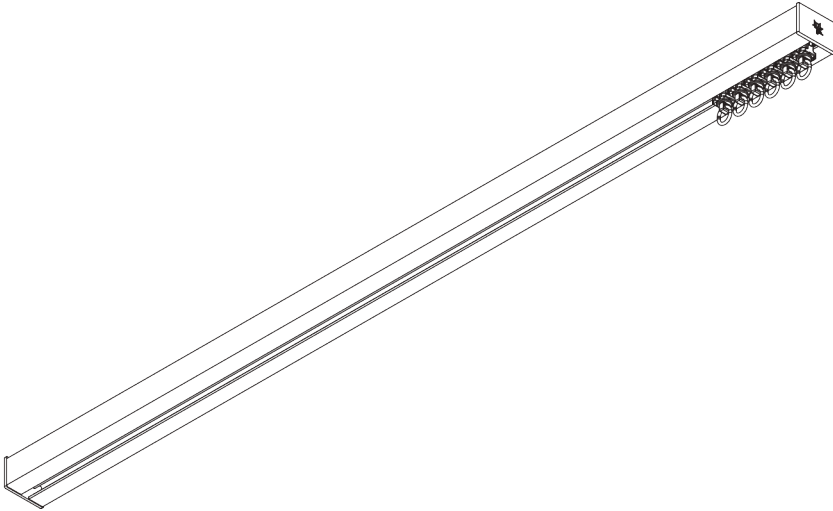

## PRODUCTINFORMATIE

- **Bediening:** hand
- **Groep:** M - L
- **Installatie:** plafond, wandplaatsing of inbouw
- **Kleuren:** wit gelakt RAL 9016, zwart gelakt RAL 9005 of aluminium geanodiseerd, andere kleuren op aanvraag (inbouwprofiel alleen in wit gelakt RAL 9016, zwart gelakt RAL 9005 of speciale kleur)
- **Stoffen:** zie Silent Gliss stoffencollectie

### **Kenmerken:**

- 2-componenten (2C) roller
- 2-componenten (2C) Wave roller
- Buigbaar
- Buigbaar inbouwprofiel