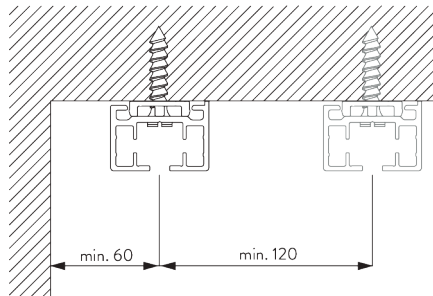

## A. INSTALLATIE INFORMATIE

Bevestigingspunten

Bezoek onze Silent Gliss website voor gedetailleerde  
installatie informatie.

**B. PLAFOND-  
PLAATSING**

**Spanner SG 3004**

**SG 3004**

*Spanner*

**Rechtstreeks tegen  
plafond**