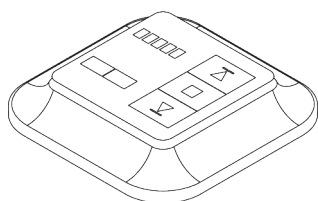

SG 10951

- **Kanalen:** 5+1 kanaal
- **Frequentie:** 433.92 MHz
- **Kleuren:** wit

Kenmerken:

- 5 kanalen: bediening van 5 individuele systemen
- 5 kanalen: bediening van 5 groepen systemen
- 1 kanaal: bediening van alle systemen samen

C. HANDLEIDINGEN

Raadpleeg onze Silent Gliss website.