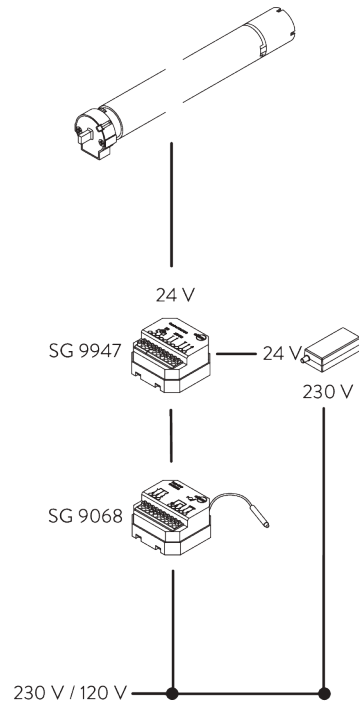

24V DC motoren met externe ontvangers

Van toepassing bij de volgende systemen:

- Rolgordijnsysteem SG 4960
- Horizontaal lamellen systeem SG 8250