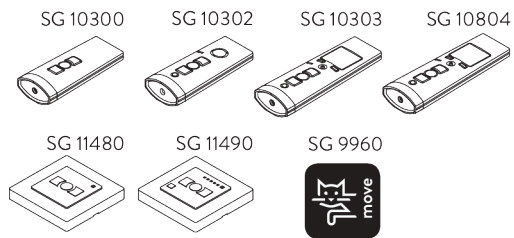

B. AANSLUIT- SCHEMA'S

Raadpleeg onze Silent Gliss website