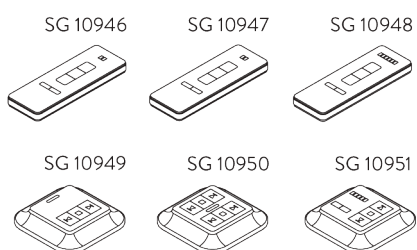

B. AANSLUIT- SCHEMA'S

Raadpleeg onze Silent Gliss website.