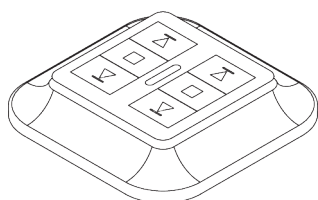

**B. RADIO-
GRAFISCHE
WAND-
SCHAKELAARS**

SG 10949

- **Kanalen:** 1 kanaal
- **Frequentie:** 433.92 MHz
- **Kleuren:** wit

Kenmerken:

- Bediening van 1 systeem of 1 groep systemen

SG 10950

- **Kanalen:** 2 kanalen
- **Frequentie:** 433.92 MHz
- **Kleuren:** wit