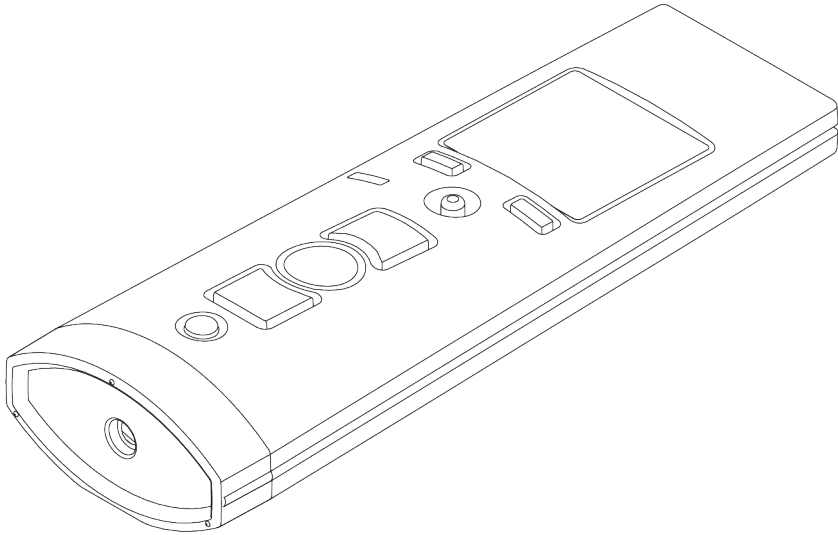

SG Control L

SYSTEMINFORMATIE

- Radiogestuurd
- Bi-directioneel
- 1-kanal, 5-, 10- of 15-kanalen afstandsbedieningen
- Radiografische hand- en wandbedieningen
- Radio-ontvangers voor motoren zonder geïntegreerde ontvanger
- Silent Gliss Move App