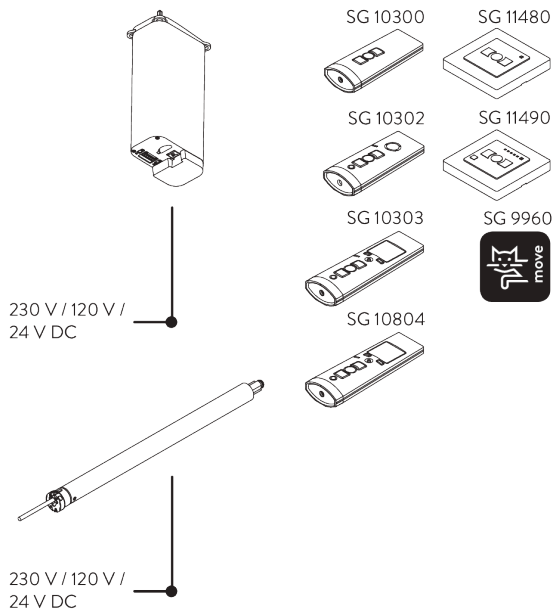

COMBINATIES AFSTANDSBEDIENINGEN / ONTVANGERS EN SYSTEMEN

A. VOORBEELDEN

Motoren met ingebouwde ontvangers

Van toepassing bij de volgende systemen:

- Dim-out systeem SG 4760
- Dim-out systeem SG 4770
- Dim-out systeem SG 4780
- Gordijnsysteem SG 5600
- Paneelgordijnsysteem SG 2750
- Rolgordijnsysteem SG 4960
- Rolgordijnsysteem SG 4970
- Rolgordijnsysteem SG 4880
- Vouwgordijnsysteem SG 2350
- Verticaal lamellen systeem SG 2950
- Horizontaal lamellen systeem SG 8960 (230 V)