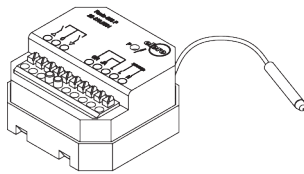

D. EXTERNE ONTVANGERS

SG 9068

- **Kanalen:** 1 kanaal
- **Frequentie:** 868 MHz
- **Voltage:** 230 V

Kenmerken:

- Bediening van 1 systeem
- Installatie: opbouw