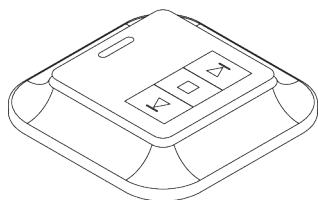

**B. RADIO-
GRAFISCHE
WAND-
SCHAKELAARS**

SG 10949

- **Kanalen:** 1 kanaal
- **Frequentie:** 433.92 MHz
- **Kleuren:** wit

Kenmerken:

- Bediening van 1 systeem of 1 groep systemen