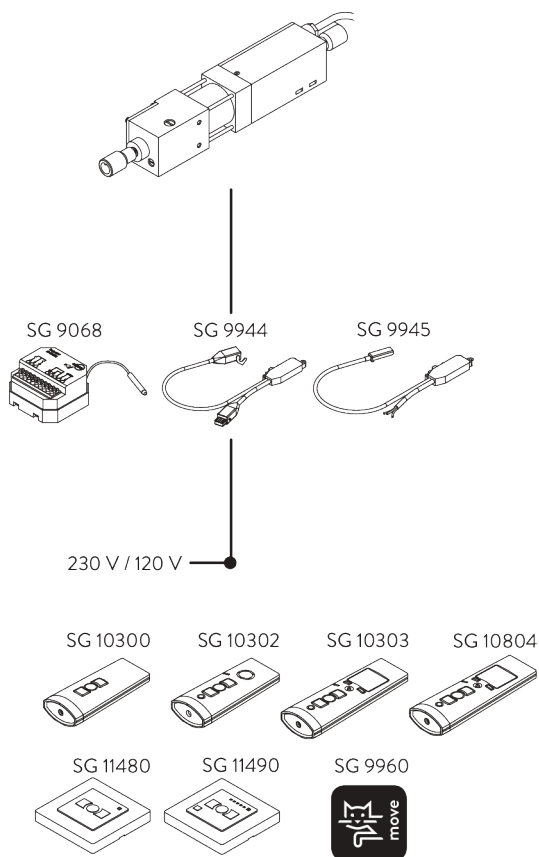

Motoren met externe ontvangers

Van toepassing bij de volgende systemen:

- Gordijnsysteem SG 5800
- Skylight systeem SG 2195
- Skylight systeem SG 8600
- Skylight systeem SG 8640