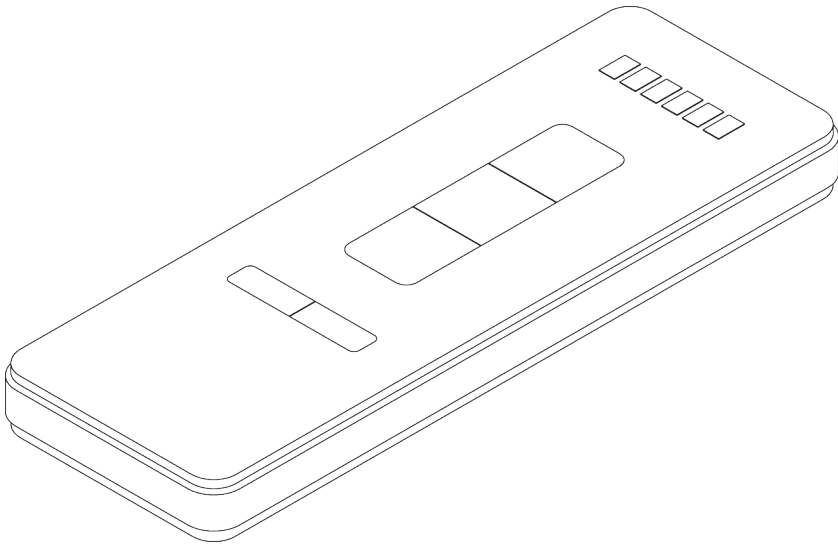

TOEPASSING

<u>PAGINA</u>	<u>SYSTEEM</u>
5	SG Control A
11	SG Control L

SG Control A

SYSTEEMINFORMATIE

- Radiogestuurd
- 1-kanal, 2- of 5 kanalen radiografische wandchakelaars

TOEPASSINGEN

A. SYSTEMEN

- Gordijnsysteem SG 5100
- Paneelgordijnsysteem SG 2750
- Rolgordijnsysteem SG 4955
- Vouwgordijnsysteem SG 2345