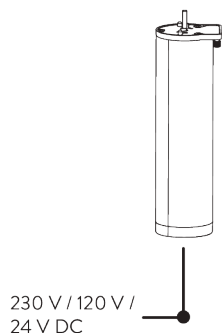

COMBINATIES AFSTANDSBEDIENINGEN EN SYSTEMEN

A. VOORBEELD

Van toepassing bij de volgende systemen:

- Gordijnsysteem SG 5100
- Paneelgordijnsysteem SG 2750
- Rolgordijnsysteem SG 4955
- Vouwgordijnsysteem SG 2345