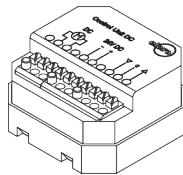

E. EXTREME
ONTVANGER DC

SG 9947

- **Voltage:** 24 V DC

Kenmerken:

- Relais
- Installatie: opbouw
- Nodig voor SG 8250

F. HANDLEIDINGEN

Raadpleeg onze Silent Gliss website.