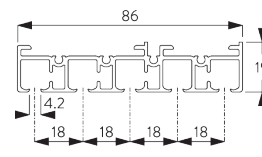

SG 10125

Profil 5 canaux