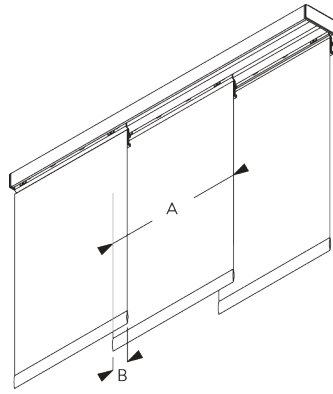

Dimensions des panneaux