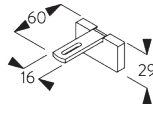

SG 11216
Square Smart Fix 60 mm avec fente