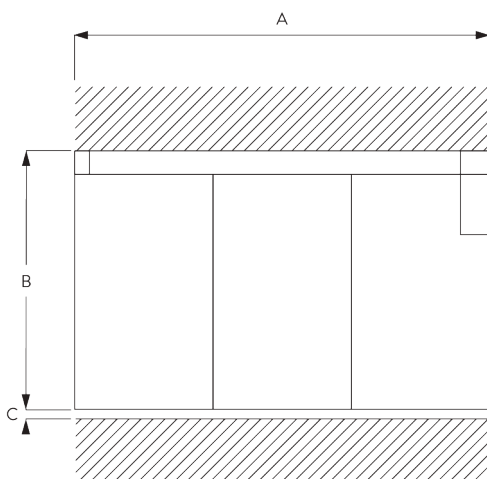

SPÉCIFICATION SYSTÈME

A. DIMENSIONS SYSTÈME

6 m

4 m

Max. 2 kg par m

B. PROFIL

Information profil

SG 10123

Profil 3 canaux

SG 10124

Profil 4 canaux

SG 10125

Profil 5 canaux

SG 2004

Barre de lestage 20x7 mm

SG 2005

Barre de lestage

SG 10230

Chariot Aluminium (alu ou blanc)

C. PRISE DE MESURE

A: Largeur système

B: Hauteur système

C: Distance entre bas du panneau et le sol