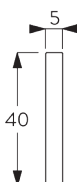

SG 2005

Barre de lestage