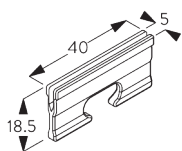

SG 10157

Clip blocage pour profil
d'encastrement