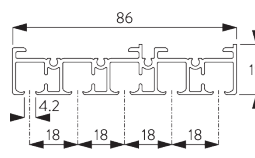

SG 10125

Profil 5 canaux