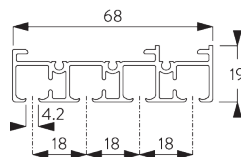

SG 10124

Profil 4 canaux