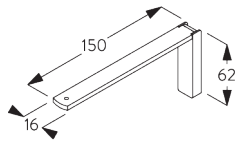

# GUIDE D'UTILISATION

<u>PAGE</u>	<u>SYSTÈME</u>	<u>MODE DE COMMANDE</u>	<u>DIMENSION</u>	← max. →	↑ max. ↓	kg <sub>max.</sub>
5	<b>SG 2700</b>		S - L		4 m	2 kg
15	<b>SG 2710</b>		S - L	6 m	4 m	2 kg
23	<b>SG 2730</b>		S - L		3 m	2 kg
29	<b>SG 2750</b>		S - L	6 m	4 m	2 kg

Smart Fix 80 mm

**SG 11202**

Smart Fix 100 mm

**SG 11203**

Smart Fix 120 mm

**SG 11204**

Smart Fix 150 mm

**SG 11210**