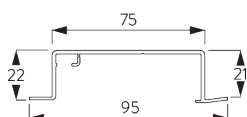

SG 10174

Profil d'encastement 4 canaux