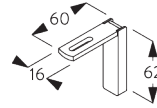

SG 11206
Smart Fix 60 mm avec fente