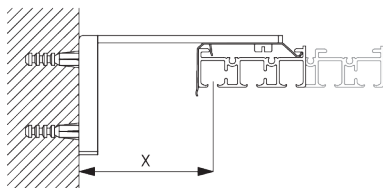

C. FIXATION MURALE

Smart Fix

Smart Fix SG 11200 - SG 11204:
Support SG 10136 pour profil 2 canaux.
Support SG 10137 pour profil supérieur à 2 canaux.
Vis SG 10195 (M4x6) nécessaire.