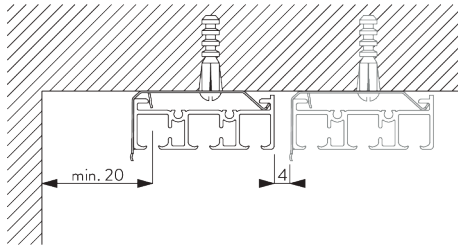

# GUIDE D'UTILISATION

<u>PAGE</u>	<u>SYSTÈME</u>	<u>MODE DE COMMANDE</u>	<u>DIMENSION</u>	← max. →	↑ max. ↓	kg <sub>max.</sub>
5	<b>SG 2700</b>		S - L		4 m	2 kg
15	<b>SG 2710</b>		S - L	6 m	4 m	2 kg
23	<b>SG 2730</b>		S - L		3 m	2 kg
29	<b>SG 2750</b>		S - L	6 m	4 m	2 kg

## B. FIXATION PLAFOND

Brides SG 3003 / SG 3004

Bride	SG 10122	SG 10123	SG 10124	SG 10125
SG 3004	X			
SG 3003		X	X	X

**SG 3003**  
Bride

**SG 3004**  
Bride

**Support SG 10136 / SG 10137**

**SG 10136**  
Support clip 2 canaux