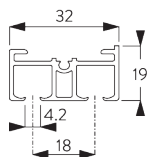

B. PROFIL

Information profil

SG 10122

Profil 2 canaux