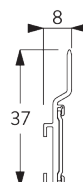

SG 10230

Chariot Aluminium (alu ou blanc)