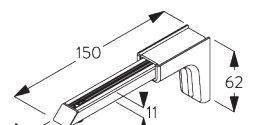

SG 11155

Universal Smart Fix 150 mm