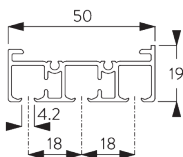

SG 10123

Profil 3 canaux