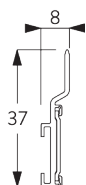

Barre de lestage 20x7 mm

**SG 2005**

Barre de lestage

**SG 10230**

Chariot Aluminium (alu ou blanc)