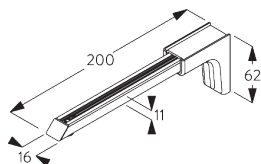

# GUIDE D'UTILISATION

<u>PAGE</u>	<u>SYSTÈME</u>	<u>MODE DE COMMANDE</u>	<u>DIMENSION</u>	← max. →	↑ max. ↓	kg <sub>max.</sub>
5	<b>SG 2700</b>		S - L		4 m	2 kg
15	<b>SG 2710</b>		S - L	6 m	4 m	2 kg
23	<b>SG 2730</b>		S - L		3 m	2 kg
29	<b>SG 2750</b>		S - L	6 m	4 m	2 kg

Square Smart Fix 150 mm

**SG 11154**

Universal Smart Fix 120 mm

**SG 11155**

Universal Smart Fix 150 mm

**SG 11156**

Universal Smart Fix 200 mm