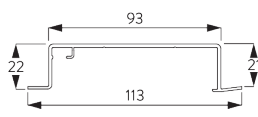

SG 10175

Profil d'encastement 5 canaux