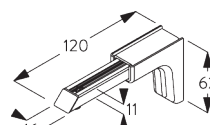

SG 11154

Universal Smart Fix 120 mm