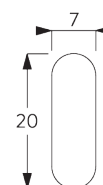

SG 2004

Barre de lestage 20x7 mm