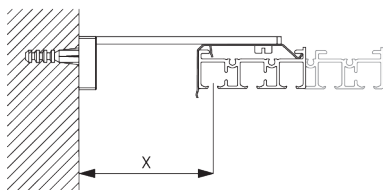

# GUIDE D'UTILISATION

<u>PAGE</u>	<u>SYSTÈME</u>	<u>MODE DE COMMANDE</u>	<u>DIMENSION</u>	← max. →	↑ max. ↓	kg <sub>max.</sub>
5	<b>SG 2700</b>		S - L		4 m	2 kg
15	<b>SG 2710</b>		S - L	6 m	4 m	2 kg
23	<b>SG 2730</b>		S - L		3 m	2 kg
29	<b>SG 2750</b>		S - L	6 m	4 m	2 kg

**SG 10137**  
Support clip 3/4/5 canaux

Supports	SG 10122	SG 10123	SG 10124
SG 10136	X		
SG 10137		X	X

**C. FIXATION MURALE**

**Smart Fix**

**Smart Fix SG 11200 - SG 11204:**  
Support SG 10136 pour profil 2 canaux.  
Support SG 10137 pour profil supérieur à 2 canaux.  
Vis SG 10195 (M4x6) nécessaire.

**Square Smart Fix SG 11210 - SG 11214:**  
Support SG 10136 pour profil 2 canaux.  
Support SG 10137 pour profil supérieur à 2 canaux.  
Vis SG 10395 (M4x6) nécessaire.

Smart Fix	X mm (SG 10122)	X mm (SG 10123)	X mm (SG 10124)	X mm (SG 10125)
SG 11200 / SG 11210	43	24	24	24
SG 11201 / SG 11211	63	44	44	44
SG 11202 / SG 11212	83	64	64	64
SG 11203 / SG 11213	103	84	84	84
SG 11204 / SG 11214	133	114	114	114
SG 11154	93 - 121	74 - 102	74 - 102	74 - 102
SG 11155	123 - 151	104 - 132	104 - 132	104 - 132
SG 11156	172 - 201	154 - 182	154 - 182	154 - 182