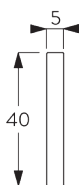

Barre de lestage 20x7 mm

**SG 2005**

Barre de lestage

**SG 10230**

Chariot Aluminium (alu ou blanc)