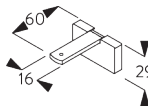

# GUIDE D'UTILISATION

<u>PAGE</u>	<u>SYSTÈME</u>	<u>MODE DE COMMANDE</u>	<u>DIMENSION</u>	← max. →	↑ max. ↓	kg <sub>max.</sub>
5	<b>SG 2700</b>		S - L		4 m	2 kg
15	<b>SG 2710</b>		S - L	6 m	4 m	2 kg
23	<b>SG 2730</b>		S - L		3 m	2 kg
29	<b>SG 2750</b>		S - L	6 m	4 m	2 kg

Smart Fix 80 mm

**SG 11202**

Smart Fix 100 mm

**SG 11203**

Smart Fix 120 mm

**SG 11204**

Smart Fix 150 mm

**SG 11210**