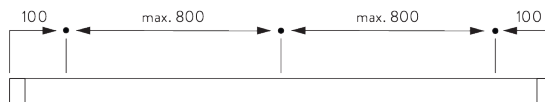

Points de fixation