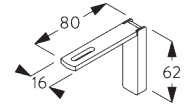

SG 11207
Smart Fix 80 mm avec fente