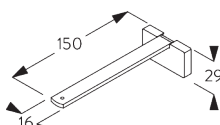

# GUIDE D'UTILISATION

<u>PAGE</u>	<u>SYSTÈME</u>	<u>MODE DE COMMANDE</u>	<u>DIMENSION</u>	← max. →	↑ max. ↓	kg <sub>max.</sub>
5	<b>SG 2700</b>		S - L		4 m	2 kg
15	<b>SG 2710</b>		S - L	6 m	4 m	2 kg
23	<b>SG 2730</b>		S - L		3 m	2 kg
29	<b>SG 2750</b>		S - L	6 m	4 m	2 kg

Square Smart Fix 60 mm

**SG 11211**

Square Smart Fix 80 mm

**SG 11212**

Square Smart Fix 100 mm

**SG 11213**

Square Smart Fix 120 mm

**SG 11214**