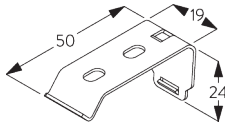

# GUIDE D'UTILISATION

<u>PAGE</u>	<u>SYSTÈME</u>	<u>MODE DE COMMANDE</u>	<u>DIMENSION</u>	← max. →	↑ max. ↓	kg <sub>max.</sub>
5	<b>SG 2700</b>		S - L		4 m	2 kg
15	<b>SG 2710</b>		S - L	6 m	4 m	2 kg
23	<b>SG 2730</b>		S - L		3 m	2 kg
29	<b>SG 2750</b>		S - L	6 m	4 m	2 kg

**Universal Smart Fix SG 11154 - SG 11156:**

Support SG 10136 pour profil 2 canaux.

Support SG 10137 pour profil supérieur à 2 canaux.

Vis SG 10492 (M4x8) nécessaire.

**SG 10136**

Support clip 2 canaux

**SG 10137**