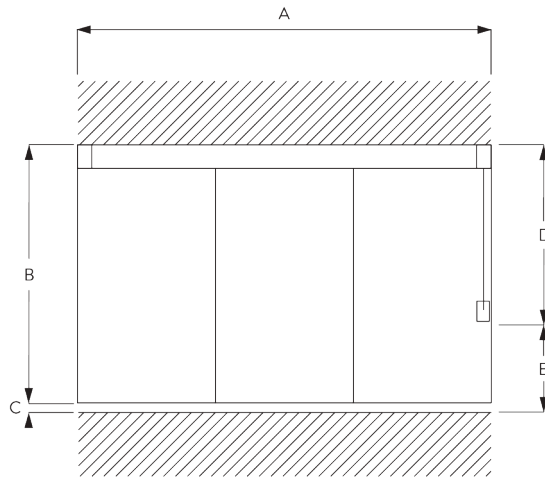

C. PRISE DE MESURE