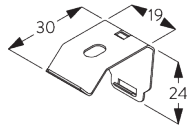

SG 10136

Support clip 2 canaux