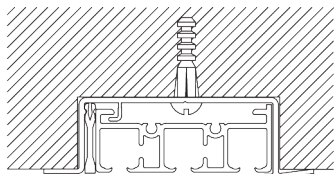

D. FIXATION ENCASTRÉE

Profil d'encastrement SG 10172 - SG 10175

Une cale SG 10157 par point de fixation.
Pour une installation encastrée en détail se référer au site
Silent Gliss.