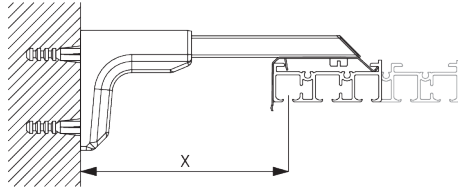

# GUIDE D'UTILISATION

<u>PAGE</u>	<u>SYSTÈME</u>	<u>MODE DE COMMANDE</u>	<u>DIMENSION</u>	← max. →	↑ max. ↓	kg <sub>max.</sub>
5	<b>SG 2700</b>		S - L		4 m	2 kg
15	<b>SG 2710</b>		S - L	6 m	4 m	2 kg
23	<b>SG 2730</b>		S - L		3 m	2 kg
29	<b>SG 2750</b>		S - L	6 m	4 m	2 kg

**SG 10137**  
Support clip 3/4/5 canaux

Supports	SG 10122	SG 10123	SG 10124
SG 10136	X		
SG 10137		X	X

**C. FIXATION MURALE**

**Smart Fix**

**Smart Fix SG 11200 - SG 11204:**  
Support SG 10136 pour profil 2 canaux.  
Support SG 10137 pour profil supérieur à 2 canaux.  
Vis SG 10195 (M4x6) nécessaire.

**Square Smart Fix SG 11210 - SG 11214:**  
Support SG 10136 pour profil 2 canaux.  
Support SG 10137 pour profil supérieur à 2 canaux.  
Vis SG 10395 (M4x6) nécessaire.

Smart Fix	X mm (SG 10122)	X mm (SG 10123)	X mm (SG 10124)	X mm (SG 10125)
SG 11200 / SG 11210	43	24	24	24
SG 11201 / SG 11211	63	44	44	44
SG 11202 / SG 11212	83	64	64	64
SG 11203 / SG 11213	103	84	84	84
SG 11204 / SG 11214	133	114	114	114
SG 11154	93 - 121	74 - 102	74 - 102	74 - 102
SG 11155	123 - 151	104 - 132	104 - 132	104 - 132
SG 11156	172 - 201	154 - 182	154 - 182	154 - 182